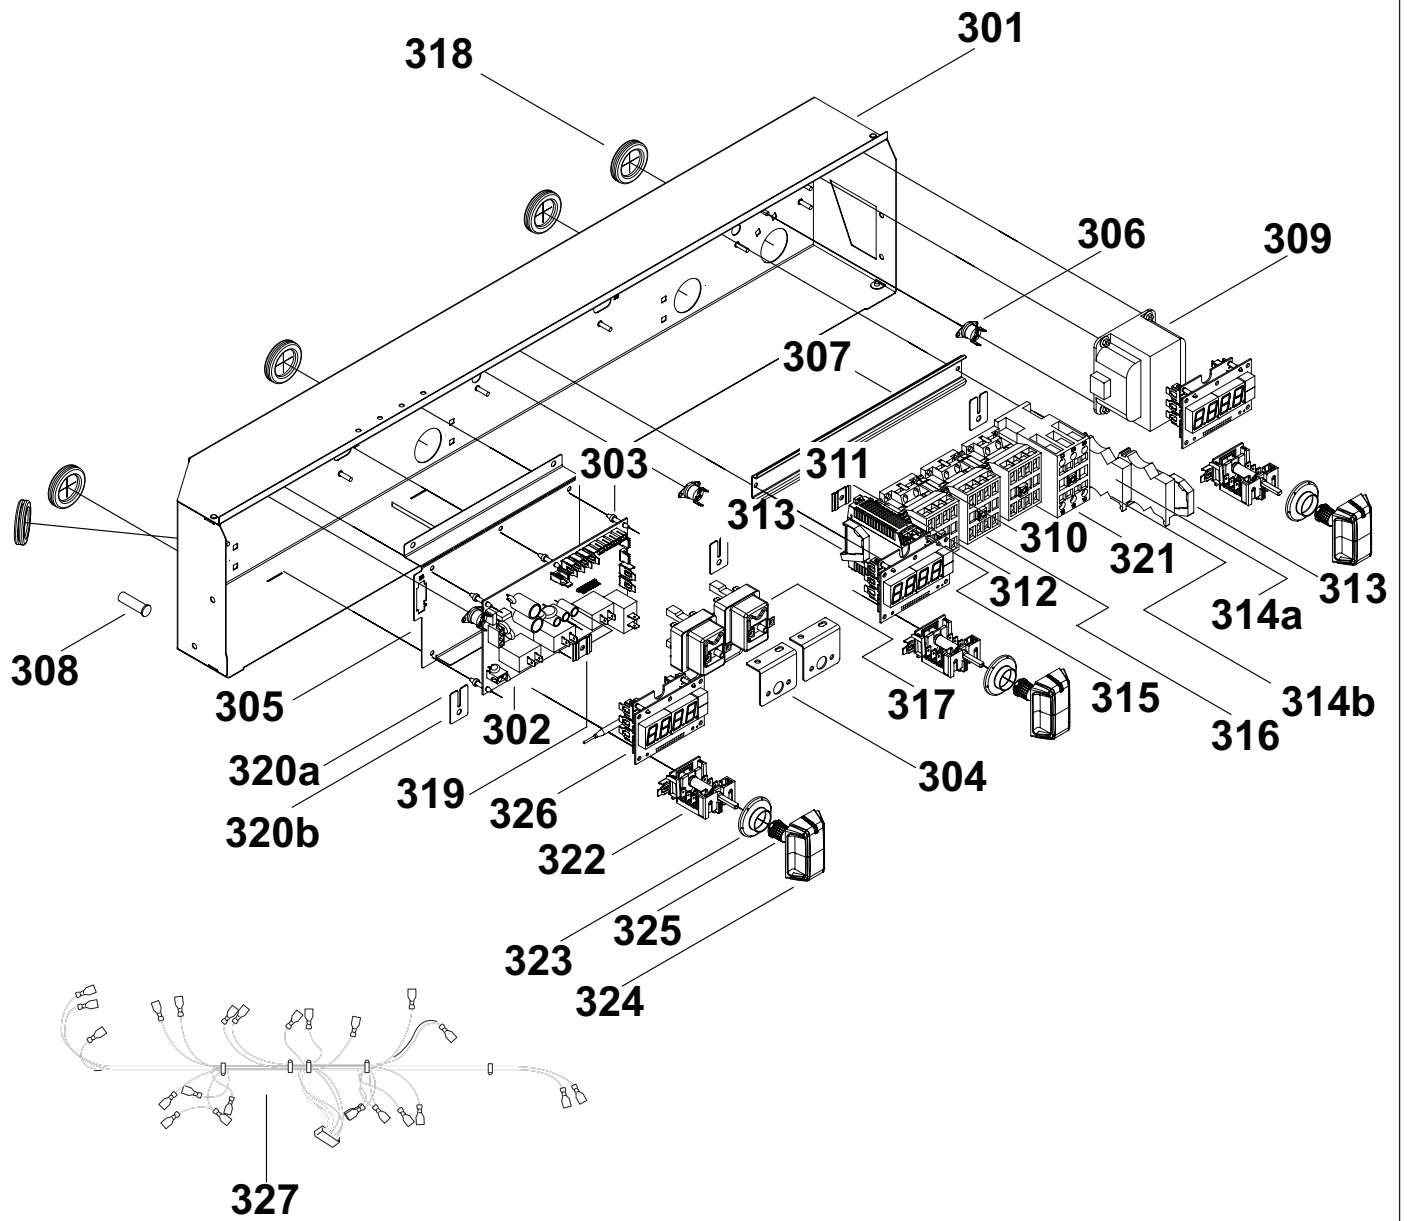

2	Alias	Code	Bezeichnung	Description	Ref.	Valid from Serial N°
201	82.3182.03	*	FME Chargrill 440/400V Marine 1200	FME HP Chargrill 440/400V Marine 1200	g	
201	82.3182.02	*	FME Chargrill 440/400V 800	FME HP Chargrill 440/400V Marine 800	c, d, f	
201	82.3182.01	*	FME Chargrill 440/400V 500	FME HP Chargrill 440/400V Marine 500	a, b, e	
202	82.3217.03	*	FMM Chargrill 1200	FMM HP Chargrill 1200	g	
202	82.3217.02	*	FMM Chargrill 800	FMM Chargrill 800	c, d, f	
202	82.3217.01	*	FMM Chargrill 500	FMM Chargrill 500	a, b, e	
203	82.3213	OG9053	Grillrost 900 Marine mit Spritzschutz	Grill grate 900 Marine with splash guard		
204	82.3215.01	OG9054	Spritzschutz links	Splash guard left		
205	82.3215.02	OG9055	Spritzschutz rechts	Splash guard right		
206	82.4759	OG9015	Kratzer	Scraper		
207	82.7065	OC8648	Wasserladeventil mit Schlauch	Water loading valve with hose		
208	82.4080	*	Befestigung Wassereinlassventil	Fixing water inlet valve		
209	1.116.1219	OG6843	Reduziernippel	Reducing nipple		
210	82.3212	OG9056	Grillrosthalterung	Grill grate holder	c, d, f, g	
211	82.3051.01	*	Hauptterminal Standart	Main Terminal Standart		
212	82.3216	OG9057	Strahlungsblech 900	Radiant sheet 900		
213	82.3198.02	OCA905	Panzerschlauch G1/2" x 400	Armoured hose G1/2" x 400		
214	82.4743.02	*	Halter Wassereinlassventil	Holder water inlet valve		
215	82.7628	OG8603	Dichtung Drehgriff RAL5011	Rotary handle seal RAL5011		
216	82.7633.03	OG6727	Anpassung Drehgriff 10mm RAL5011	Adapter twist grip 10mm RAL5011		
217	82.3008.17	*	Halterung Box spez. l=140 Rechts	Bracket Box spec. l=140 Right	g	
218	82.7159	OG6274	Ventilator 60x60x25	Fan 60x60x25		
219	82.7550.01	OG7868	Rohrstutzen	Pipe Socket		
220	1.201.2209	OG7664	Schlauchbride 50-70mm d66	Hose clamp 50-70mm d66		
221	83.9010	OG6701	Alu-Flex-Schlauch d60/66	Alu-Flex hose d60/66		
222	82.7550.02	*	Rohrstutzen 30°	Pipe sockets 30°		
223	82.3214.01	OCC036	Ueberlauf Wanne	Overflow tub		
224	82.3214.02	OCA818	Filter Wanne	Filter tub		
225	82.7624	OG8599	Drehgriff RAL 5011	Rotary Grip RAL 5011		