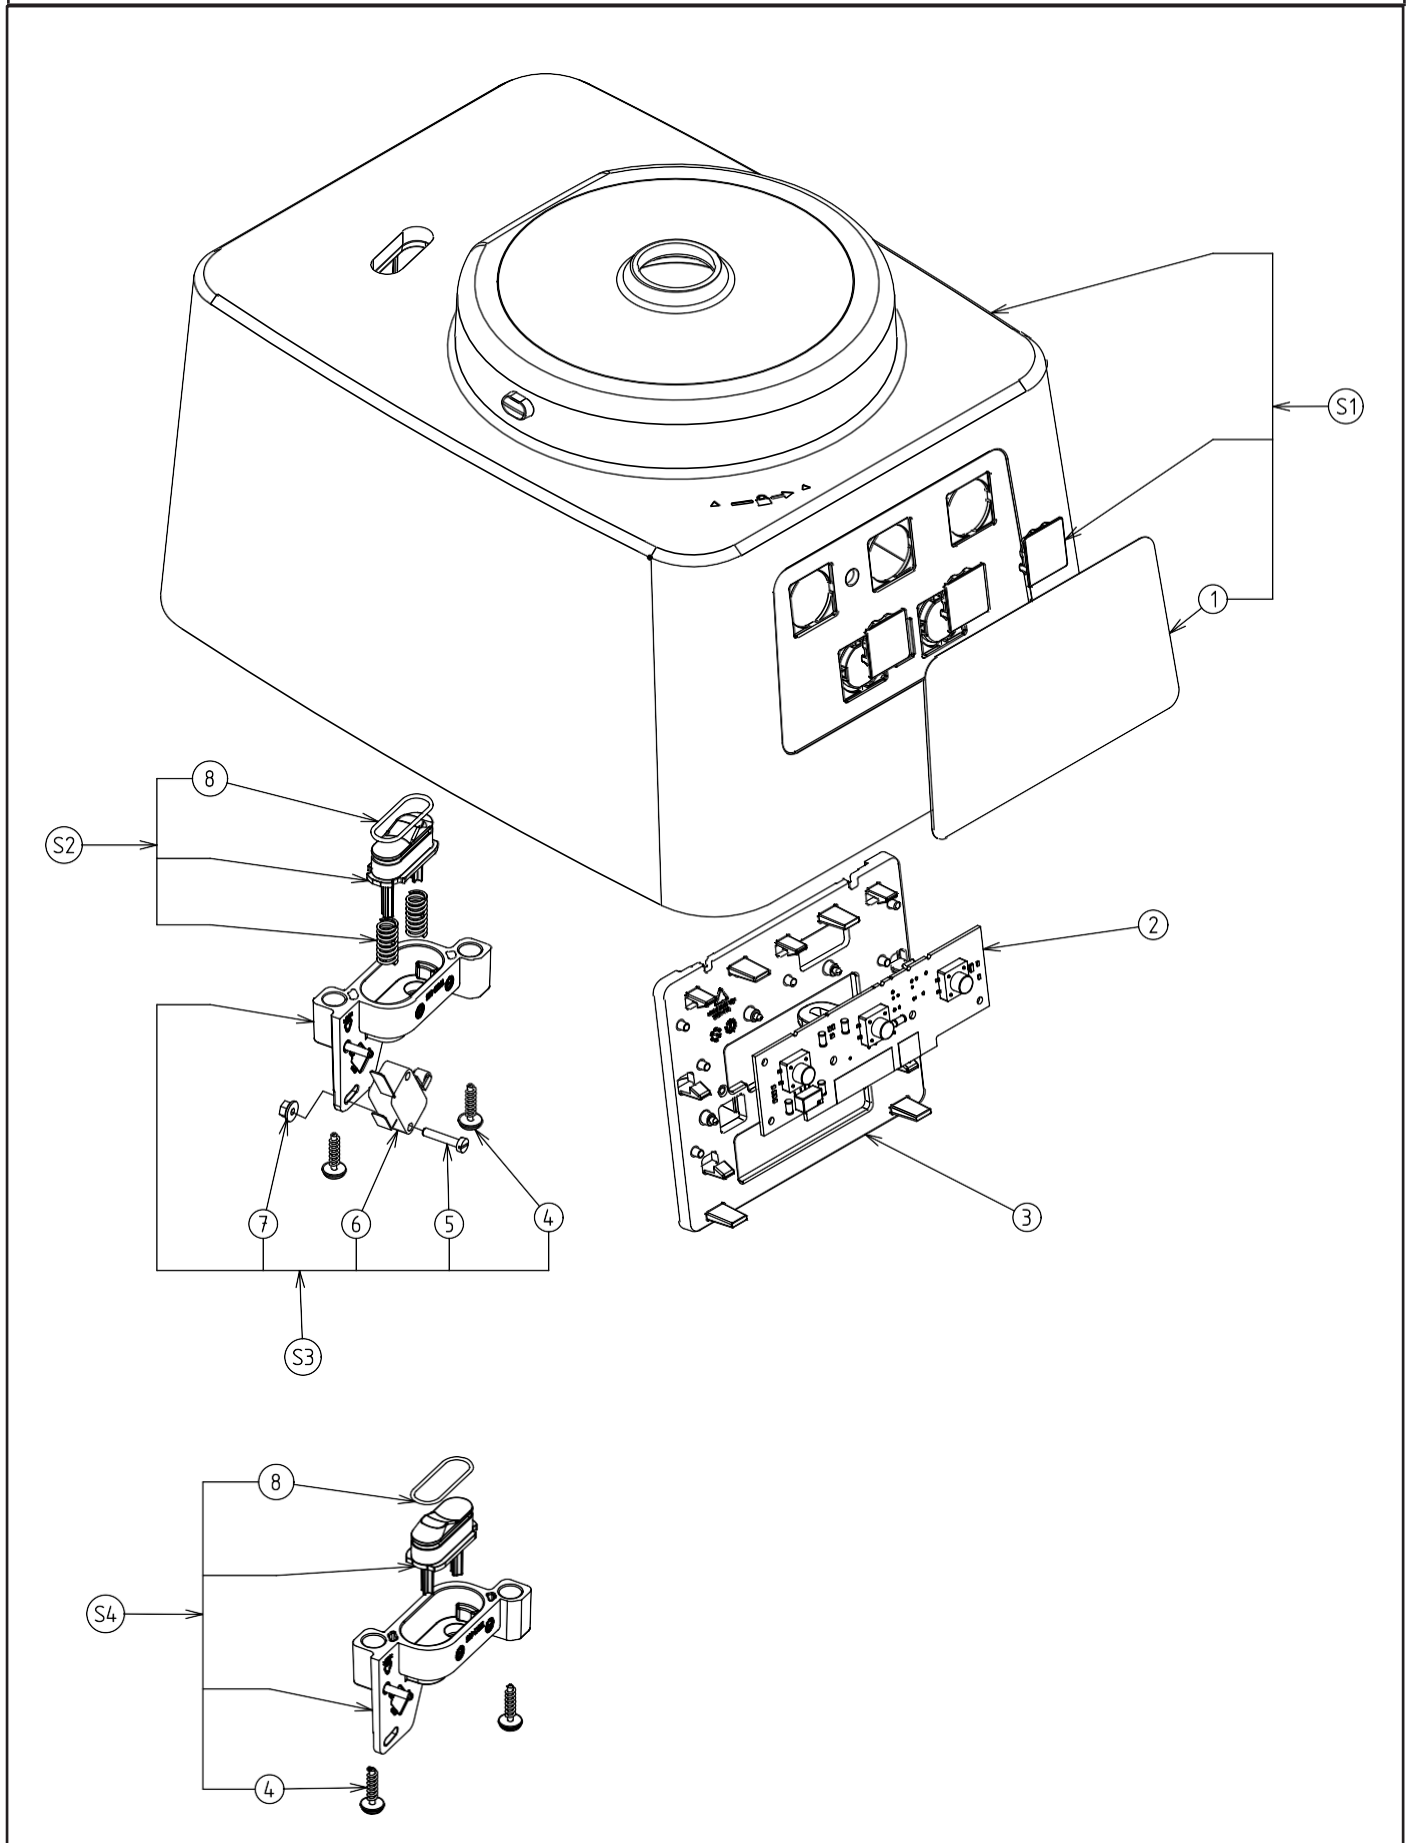

COMBINED - SLICER - CUTTER

PARTS LIST

Pos.	Code	Description	V	W&T	Modules	Notes	Ser. Nr. break
40	0D7436	Relay tension 230v	X		D		
40	0D7379	Relay tension 115v	X		E;F		
40	0DF655	Relay tension 100v	X		V		
41	0D3491	Spring clip (set x 5)					
42	0U0471	Start capacitor 90mf	X		D		
42	0D8069	Start capacitor 216-260mf	X		F		
42	0D6731	Start capacitor 145-174	X		E;V		
43	0U0403	Running capacitor 10mf	X		D		
43	0D7389	Running capacitor 60mf	X		F		
43	0D1465	Runing capacitor 30mf	X		E;V		
44	0D0610	Screw TC M4x8 (set x 10)					
45	0D3567	Brass earth cable terminal (set x 5)					
46	0D7501	Nut M4 (set x 10)					
47	0D3590	Nut M8 (set x 10)					
48	0D7401	Resistence	X				
49	0D3031	Grommet 21x62x2 (set x 10)					
50	0D8094	Component support					
51	0D8068	Detector S3 assembly	X				
52	0D8067	Detector S2a / S2b assembly	X				
53	0D2918	Screw (set x 10)					
54	0D2848	Spacer (set x 5)					
55	0D5135	Terminal bar (set x 5)					
56	0D8096	Breaker 5a	X		D		
56	0D7187	Breaker 16a	X		E;F;V		
57	0D7969	Tie NE5 (set x 10)					
S9	0D8066	Power supply 230v assembly	X		D;O		
S9	0D8070	Power supply 115v assembly	X		E;F;R		
S9	0D8074	Power supply 230v UK	X		D;P		
S9	0D8076	Power supply 230v AUS	X		D;Q		
S9	0DF241	Power supply 100v Japan	X		V		
S10	0KQ429	Single phase power card assembly	X		D;E;F;V		