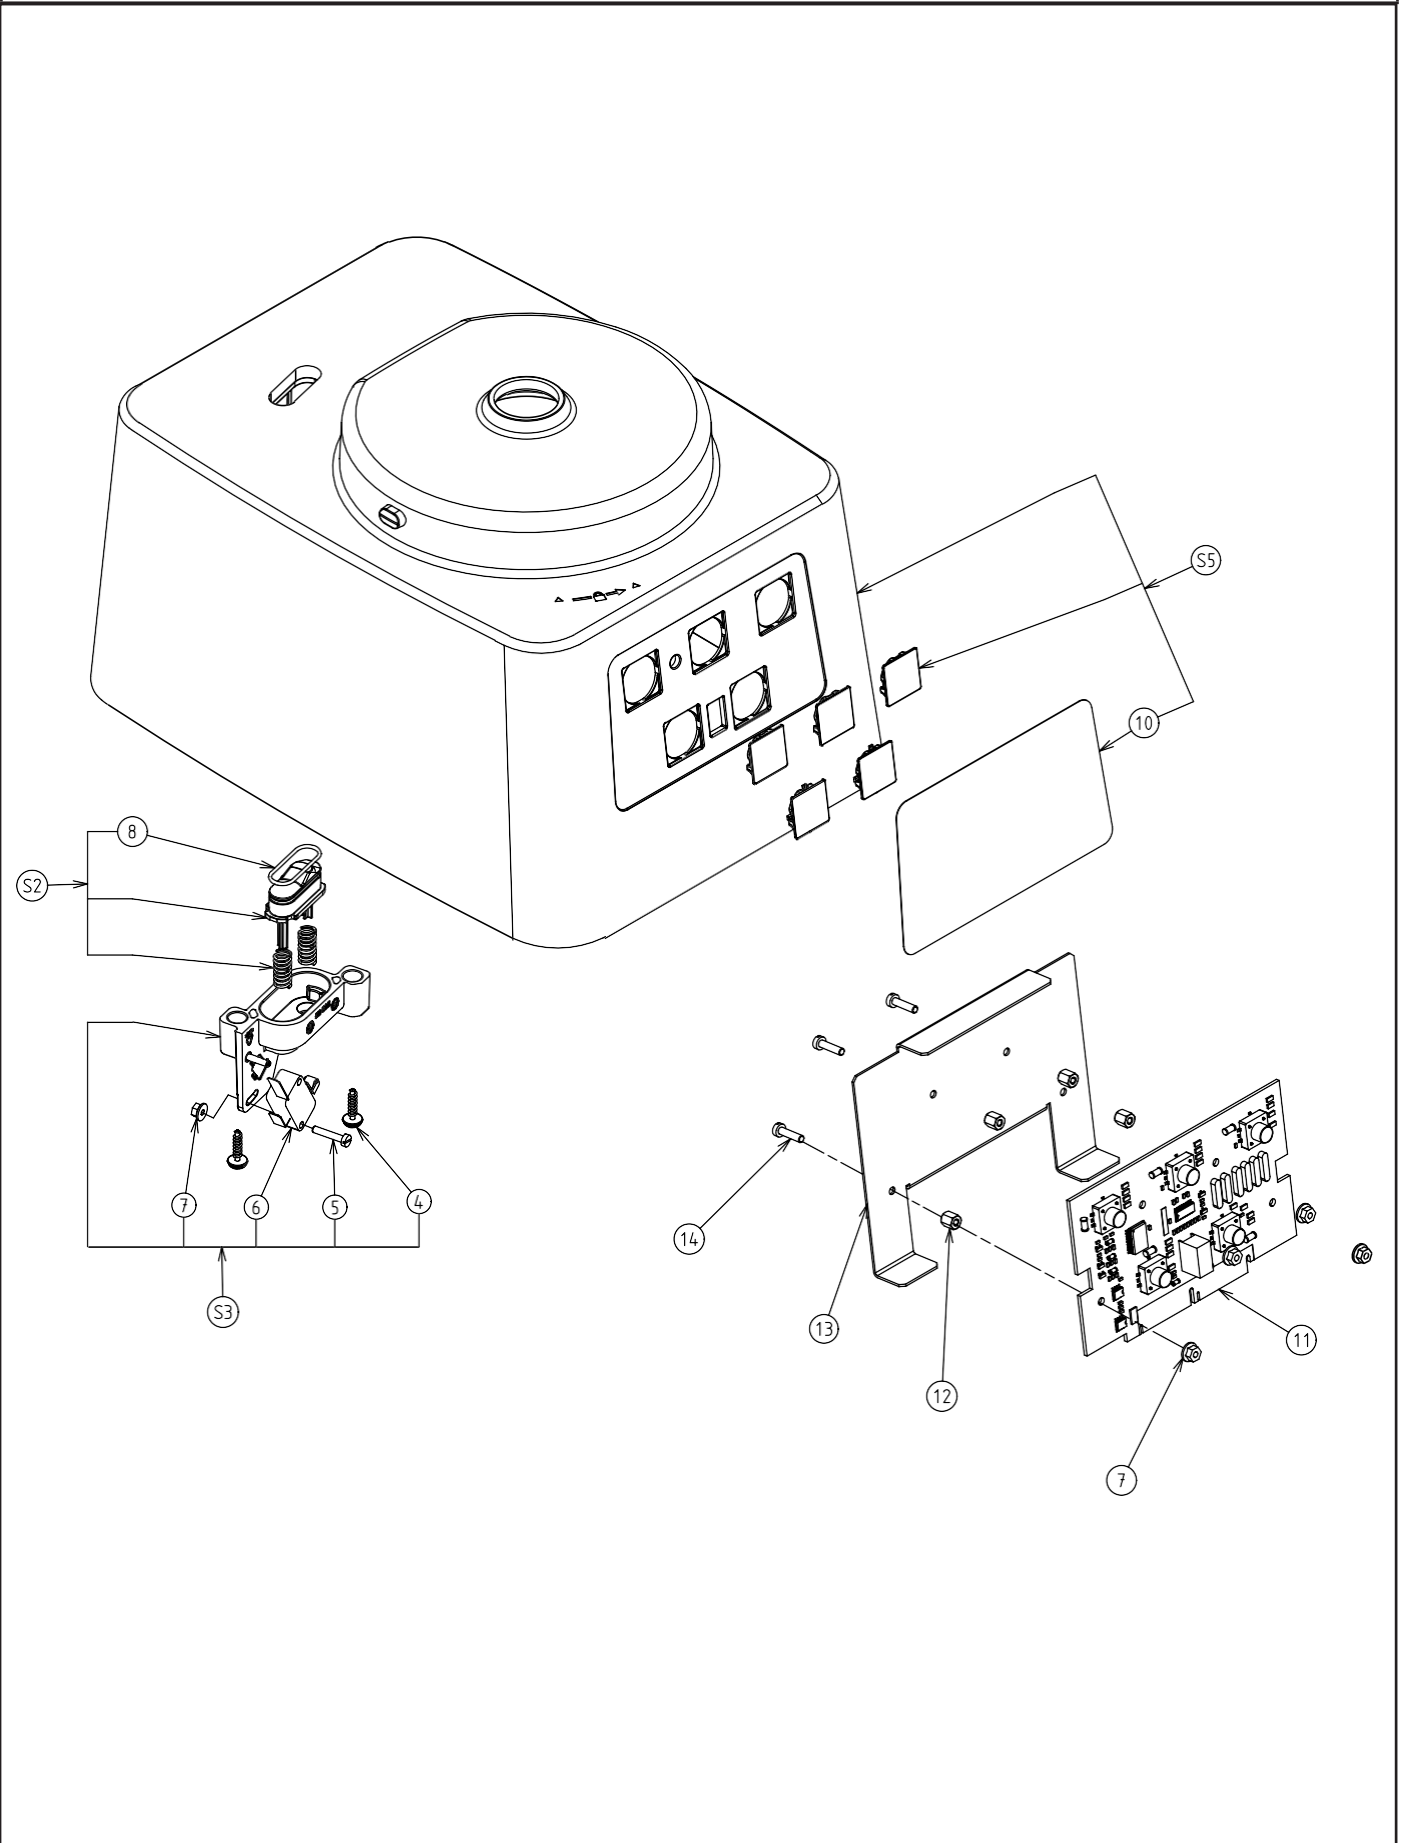

COMBINED - SLICER - CUTTER

PARTS LIST

Pos.	Code	Description	V	W&T	Modules	Notes	Ser. Nr. break
40	0D7436	Relay tension 230v	X		D		
40	0D7379	Relay tension 115v	X		E;F		
40	0DF655	Relay tension 100v	X		V		
41	0D3491	Spring clip (set x 5)					
42	0U0471	Start capacitor 90mf	X		D		
42	0D8069	Start capacitor 216-260mf	X		F		
42	0D6731	Start capacitor 145-174	X		E;V		
43	0U0403	Running capacitor 10mf	X		D		
43	0D7389	Running capacitor 60mf	X		F		
43	0D1465	Runing capacitor 30mf	X		E;V		
44	0D0610	Screw TC M4x8 (set x 10)					
45	0D3567	Brass earth cable terminal (set x 5)					
46	0D7501	Nut M4 (set x 10)					
47	0D3590	Nut M8 (set x 10)					
48	0D7401	Resistence	X				
49	0D3031	Grommet 21x62x2 (set x 10)					
50	0D8094	Component support					
51	0D8068	Detector S3 assembly	X				
52	0D8067	Detector S2a / S2b assembly	X				
53	0D2918	Screw (set x 10)					
54	0D2848	Spacer (set x 5)					
55	0D5135	Terminal bar (set x 5)					
56	0D8096	Breaker 5a	X		D		
56	0D7187	Breaker 16a	X		E;F;V		
57	0D7969	Tie NE5 (set x 10)					
S9	0D8066	Power supply 230v assembly	X		D;O		
S9	0D8070	Power supply 115v assembly	X		E;F;R		
S9	0D8074	Power supply 230v UK	X		D;P		
S9	0D8076	Power supply 230v AUS	X		D;Q		
S9	0DF241	Power supply 100v Japan	X		V		
S10	0KQ429	Single phase power card assembly	X		D;E;F;V		