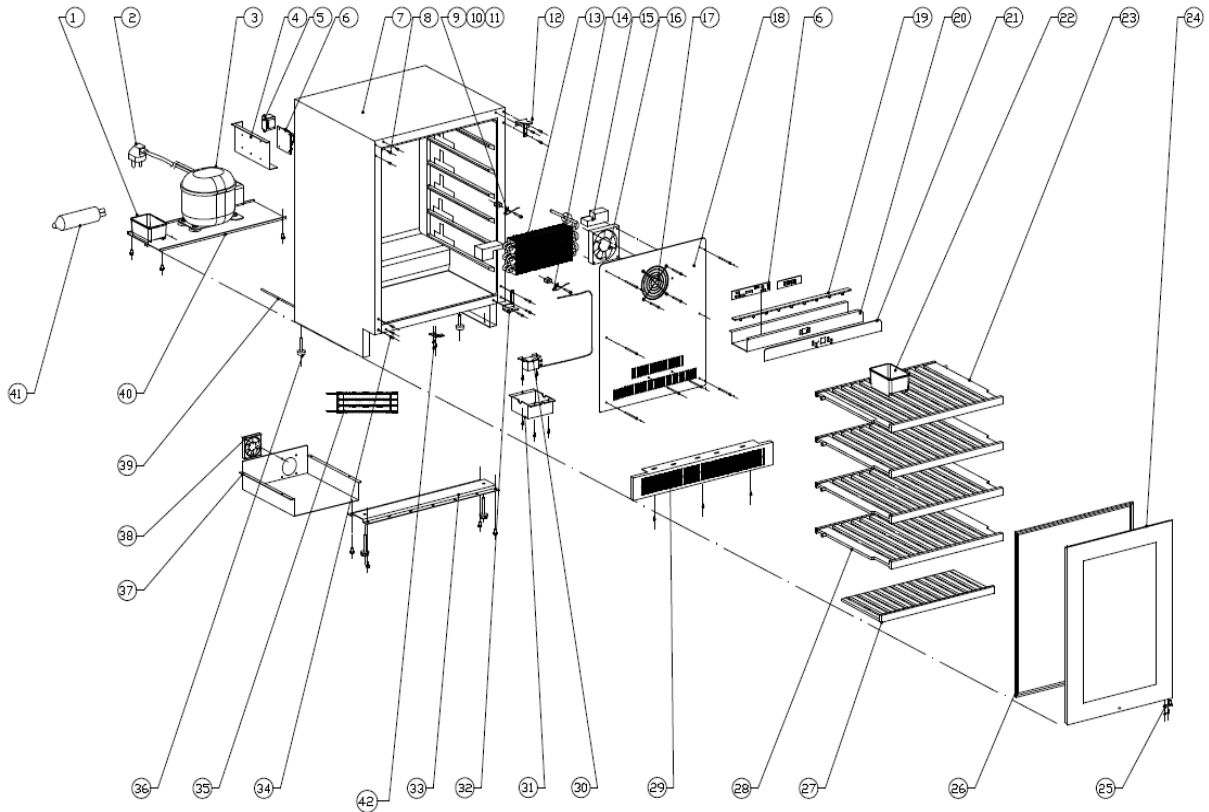

**BOLD: Last Change/ Grassetto= ultima modifica**

**CANTINETTA VINI**  
**WINE CELLAR**

<i>Pos</i>	<i>Factory Code</i>	<i>Spare Part Code</i>	<i>Descrizione</i>	<i>Description</i>
1	DG22-3532	<b>095730</b>	VASCHETTA RACCOLTA CONDENSA	WATER TANK
2	DG2-2.2	<b>095731</b>	CAVO ALIMENTAZIONE	POWER CORD
3	DG1-93	<b>095732</b>	COMPRESSORE	COMPRESSOR
4	DG13-272-1	<b>095733</b>	COPERTURA SCATOLA ELETTRICA	PCB BOARD COVER
5	DG6-16	<b>095734</b>	TRASFORMATORE	TRANSFORMER
6	DG3-99-8	<b>095735</b>	ELETTRONICA	PCB BOARD
7	DG26-105-1			CABINET
8	DG13-268			DECORATIVE NAIL
9	DG13-7			SHELF SUPPORT
10	DG20-1			WIRE CLAMP
11	DG8-7-R			SENDER
12	DG14-210-BR	<b>095736</b>	CERNIERA SUPERIORE	TOP HINGE MODULE (RIGHT)
13	DG12-50-2	<b>095737</b>	EVAPORATORE	EVAPORATOR
14	DG8-7-W			SENDER
15	DG18-93			FOAM
16	DG7-51	<b>095738</b>	VENTOLA EVAPORATORE	EVAPORATOR FAN
17	DG19-6			FAN COVER
18	DG22-111			AIR DUCT BOARD
19	DG3-17-W	<b>095739</b>	BARRA LED	LED LIGHT
20	DG22-379			ELECTRICAL BOX
21	DG20-212			DISPLAY PANEL
22	DG13-1.2			HUMID BOX
23	DG15-211-1			WOODEN SHELVES JG45
24	DG23-218	<b>095740</b>	ASSIEME PORTA	DOOR
25	DG22-3057	<b>095741</b>	PERNO CERNIERA PORTA	DOOR AXIS
26	M147-006	<b>095742</b>	GUARNIZIONE PORTA	GASKET
27	DG15-21			WOODEN SHELVES NEW G
28	DG15-211			WOODEN SHELVES JG45
29	DG22-425			DECORATIVE FRAME
30	DG10-3.1			ANTI FREEZE DEVICE
31	DG13-2			ELECTRICAL BOX COVER
32	DG14-209-BR	<b>095743</b>	CERNIERA INFERIORE	LOWER HINGE MODULE(RIGHT)
33	DG22-330			SUPPORT BRACKET OF FRONT LEGS
34	DG13-8			DECORATIVE NAIL
35	DG12-91	<b>095744</b>	CONDENSATORE	CONDENSER
36	DG13-6.11			CABINET LEG, TYPE BC50N
37	DG19-9			CONDENSER COVER
38	DG7-51	<b>095738</b>	VENTOLA CONDENSATORE	CONDENSER FAN
38	DG19-3			FAN COVER
39	DG12-6.1			AIR-CIRCULATING PIPE
40	DG22-331			COMPRESSOR BRACKET
41	DG11-45	<b>095745</b>	FILTRO DEIDRATORE	DRIER
42	DG22-3113	<b>095746</b>	GANCIO CHIUSURA	LOCK HOOK
43	DG14-141-B		CHIUSURA	LOOK
44	DG14-5.1	<b>095756</b>	CHIAVE CHIUSURA	KEY