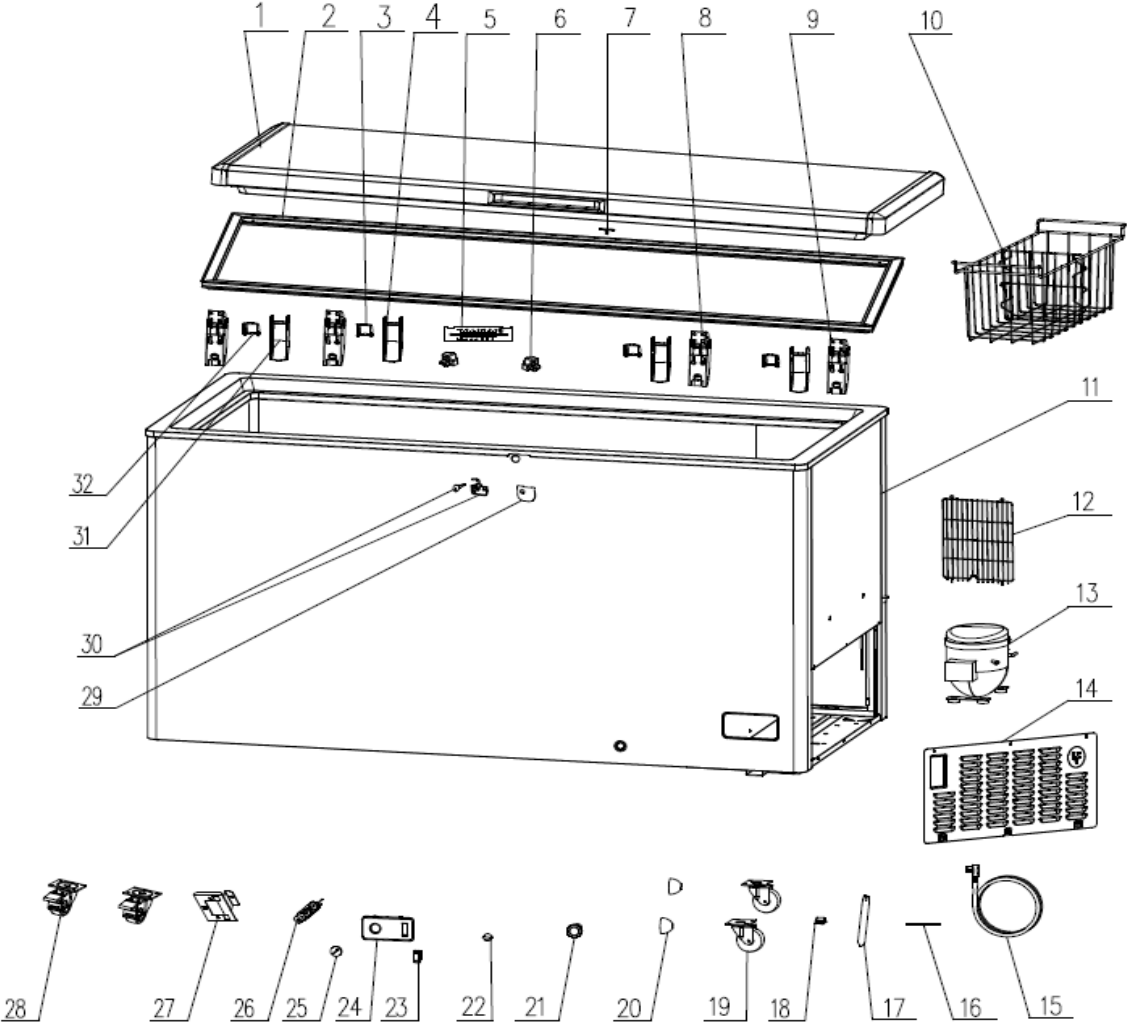

# Exploded View Of KCCF170WH

Model: KCCF170WH  
PNC: 738231  
REV: 4/2/2026

Spare Parts List

NO	DESCRIPTION	Serial #	QTY	COMPONENT PNC	Model Number	Model PNC
1	lid	ALL	1	OUSE06	KCCF170WH	738231
2	sealing strip - gasket	ALL	1	OUSD92	KCCF170WH	738231
3	central hinge top cover	ALL	4	OUSL85	KCCF170WH	738231
4	central hinge down cover	ALL	4	OUSL86	KCCF170WH	738231
5	thermometer	ALL	1	OUSD49	KCCF170WH	738231
6	thermometer bracket	ALL	2	OUSC8A	KCCF170WH	738231
7	lock hook	ALL	1	OUSD50	KCCF170WH	738231
8	central hinge	ALL	2	OUSD63	KCCF170WH	738231
9	side hinge	<849***	2	OUSD51	KCCF170WH	738231
		≥849***	2	OUSL89	KCCF170WH	738231
10	basket	ALL	1	OUSD52	KCCF170WH	738231
11	cabinet	ALL	1	N/A	KCCF170WH	738231
12	cooling unit rear cover	ALL	1	OUSDAB	KCCF170WH	738231
13	compressor	ALL	1	OUSD64	KCCF170WH	738231
13a	Relay	ALL	1	OUSC80	KCCF170WH	738231
13b	Overload	ALL	1	OUSC8U	KCCF170WH	738231
13c	Run Capacitor	ALL	1	OUSC8X	KCCF170WH	738231
14	cooling unit side cover panel	< 006072000182	1	OUSL84	KCCF170WH	738231
		≥ 006072000182	1	OUSP13	KCCF170WH	738231
14a	plug seat	< 006072000182	1	OUSDH6	KCCF170WH	738231
		≥ 006072000182	0	N/A	KCCF170WH	738231
15	power cord	ALL	1	OUSD54	KCCF170WH	738231
16	copper tubing	< 005242001982	1	OUSC8J	KCCF170WH	738231
		≥ 005242001982	1	OUSO63	KCCF170WH	738231
17	drying filter	ALL	1	OUSD78	KCCF170WH	738231
18	double orifice press block	ALL	1	OUSC8K	KCCF170WH	738231
19	caster no brake	ALL	2	OUSD56	KCCF170WH	738231
20	bumper	ALL	1	OUSC8F	KCCF170WH	738231
21	discharge water tube	ALL	1	OUSC8H	KCCF170WH	738231
22	discharge pipe plug	ALL	1	OUSC8L	KCCF170WH	738231
23	green light element	ALL	1	OUSO62	KCCF170WH	738231
24	electronic control panel	< 005242001982	1	OUSD58	KCCF170WH	738231
		≥ 005242001982	1	OUSO70	KCCF170WH	738231
25	thermostat knob	ALL	1	OUSO72	KCCF170WH	738231
26	thermostat	ALL	1	OUSD60	KCCF170WH	738231
27	fireproof board	< 005242001982	0	N/A	KCCF170WH	738231
		≥ 005242001982	1	OUSO71	KCCF170WH	738231
28	caster with brake	ALL	2	OUSD61	KCCF170WH	738231
29	lock cover	ALL	2	OUSD66	KCCF170WH	738231
30	door lock and key	ALL	1	OUSD62	KCCF170WH	738231
31	side hinge down cover	<849***	2	OUSL86	KCCF170WH	738231
		≥849***	2	OUSL88	KCCF170WH	738231
32	side hinge top cover	<849***	2	OUSL85	KCCF170WH	738231
		≥849***	2	OUSL87	KCCF170WH	738231