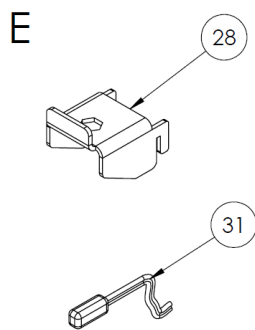

Cold Display Units