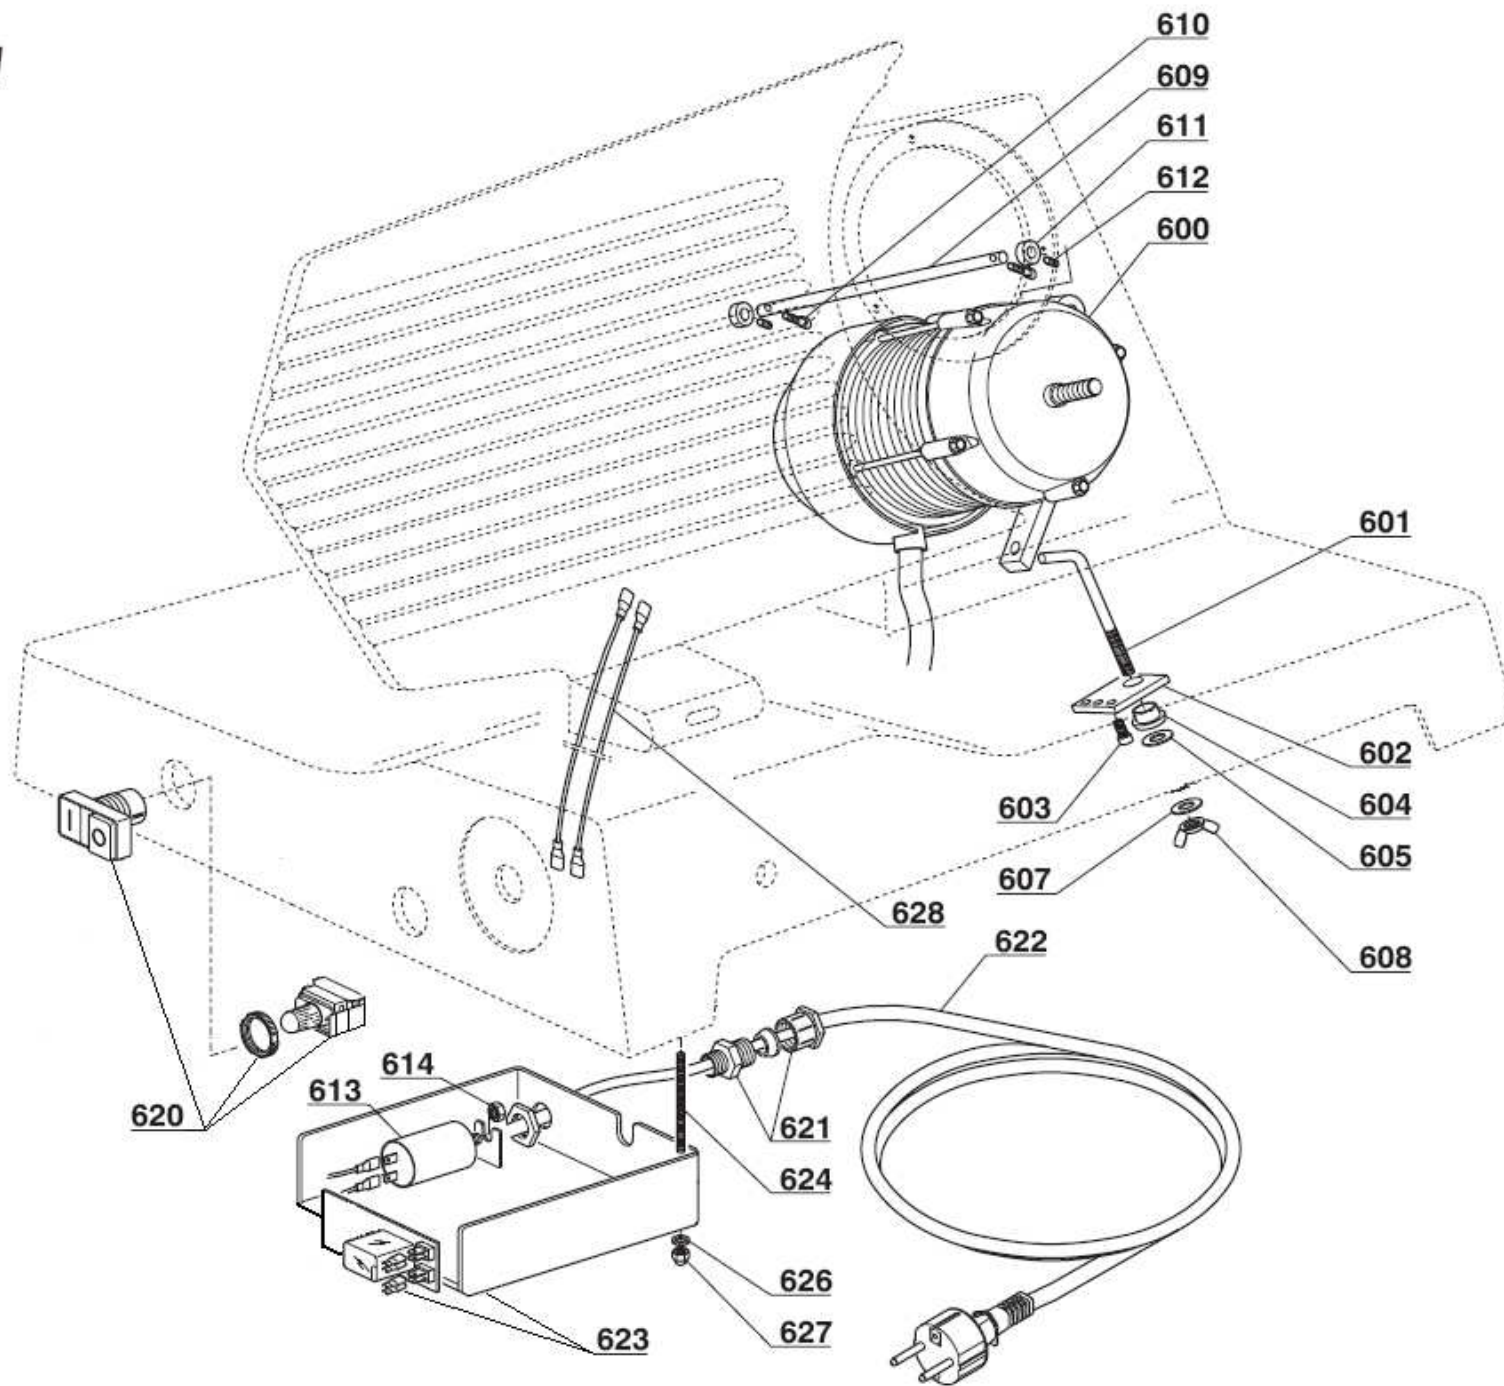

GRUPPO 600 M

"350 Gravity Slicers"

No	DESCRIZIONE	Q.	PNC. 601132	NOTE
600	MOTORE MONOFASE V. 230/50-60	1	3010106	FINO AL 04/2001
600	MOTORE MONOFASE V. 230/50-60	1	3010131	DAL 05/2001
601	TIRACINGHIA	1	4101099	FINO AL 03/2005
601	TIRACINGHIA	1	4100367	DAL 04/2005
602	PIASTRA TIRACINGHIA	1	405DC45	FINO AL 06/2010
602	PIASTRA TIRACINGHIA	1	405DC55	DAL 07/2010
603	VITE FISS. PIASTRA	2	7001342	
604	TAPPO AMMORTIZZATORE	1	3031325	
605	RONDELLA	1	7003806	
607	RONDELLA	1	7003806	
608	DADO AD ALETTE	1	7002805	
609	PERNO SUPP. MOTORE	1	4100820	
610	VITE FISS. PERNO	2	7003338	
611	GHIERA FISS. MOTORE	2	4100947	FINO AL 07/1998
611	GHIERA FISS. MOTORE	2	4100482	DAL 08/1998
612	GRANO	2	7003545	
613	CONDENSATORE	2	3040308	
614	DADO	2	7000483	
620	PULSANTE COMPLETO	1	3040165	
621	BLOCCACAVO	1	3040713	
622	CAVO CON SPINA MONOF.	1	3040501	
623	SCATOLA + SCHEDA IMPIANTO ELETTRICO	1	3040718	FINO AL 06/2004
623	SCATOLA + SCHEDA IMPIANTO ELETTRICO	1	3040714	DAL 07/2004
624	PRIGIONIERO FISS. SCATOLA	2	7001744	
625	DADO	2	7004006	
626	RONDELLA	2	7003806	
627	DADO CIECO	2	7000906	
628	CAVO MICRO OPTIONAL	1	3040703	
0161	GRUPPO MOTORE MONOFASE V. 230/50-60 DA N° 600 A N° 608	1	2011208	
			ED. 3 - 09.10	

600 M