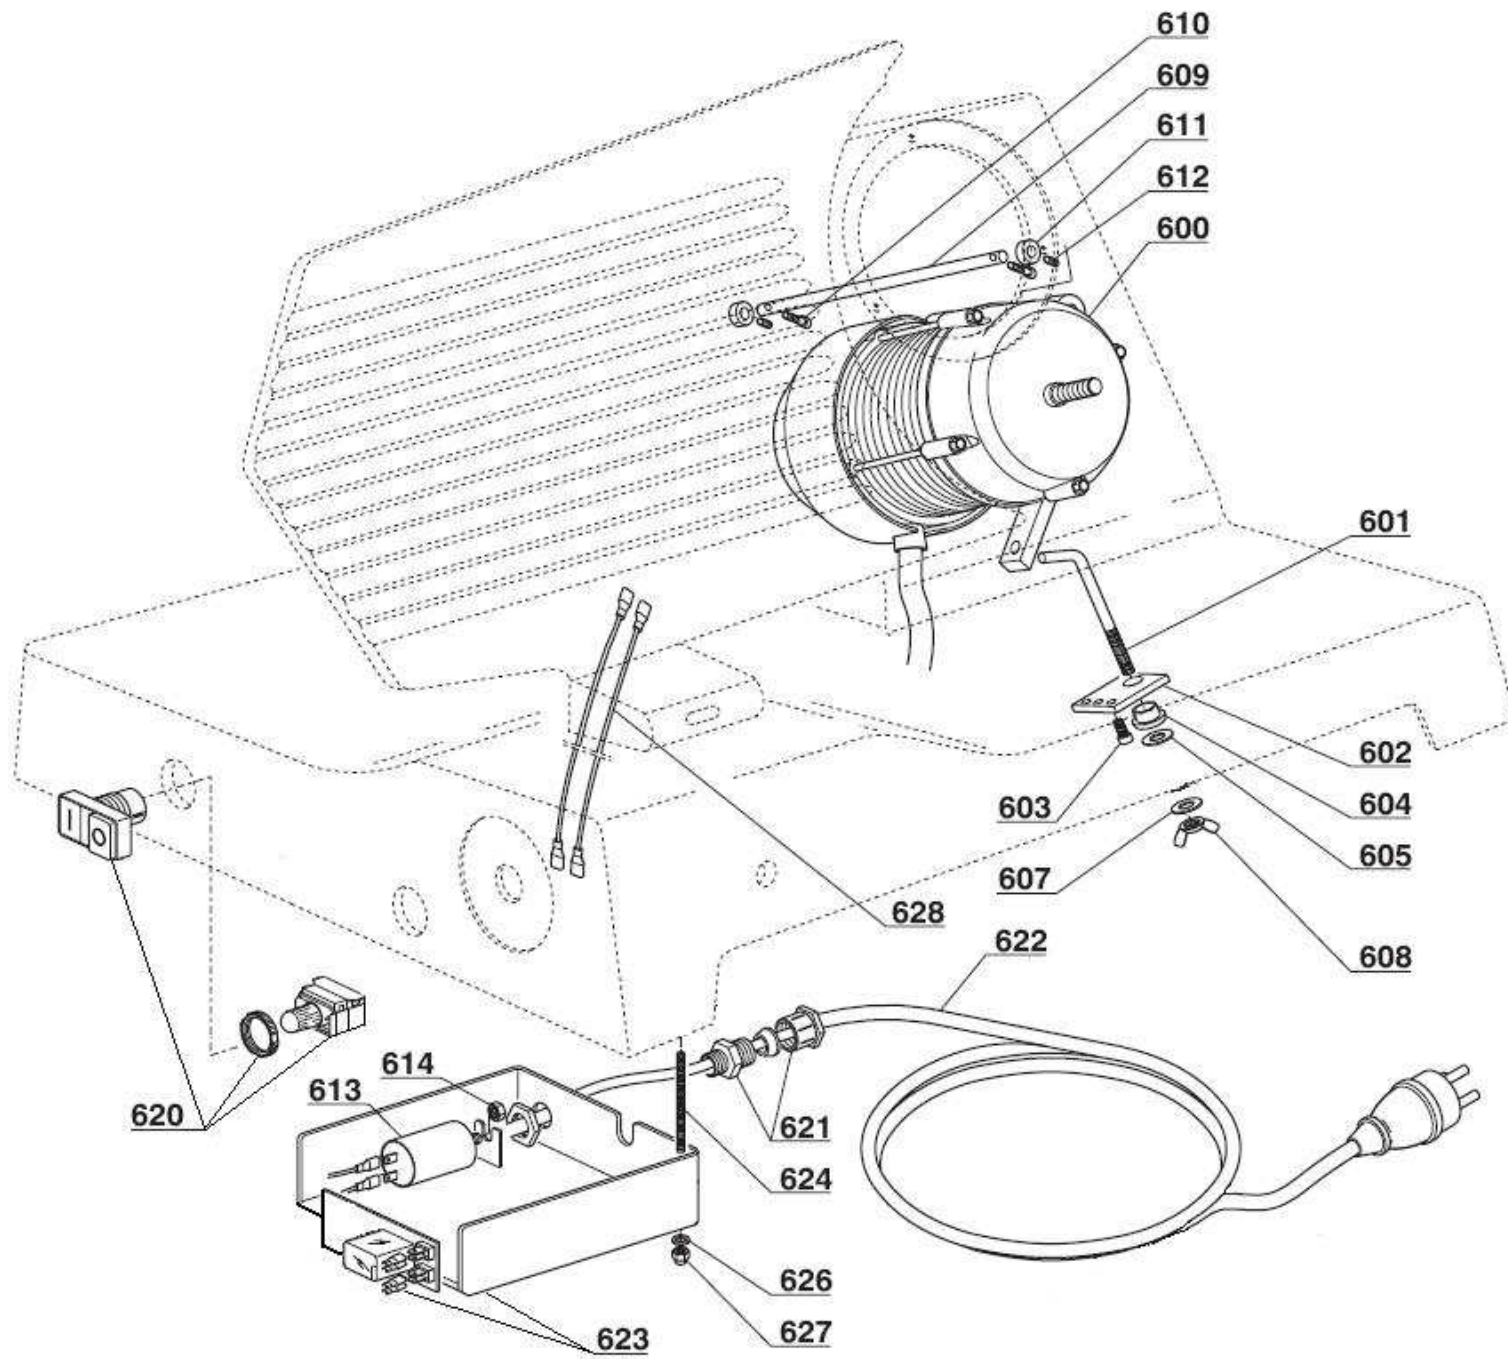

GRUPPO 600 T

"350 Gravity Slicers"

No	DESCRIZIONE	Q.	PNC. 601132	NOTE
600	MOTORE TRIBVASE V. 230/400-50-60	1	3010220	
601	TIRACINGHIA	1	4101099	FINO AL 03/2005
601	TIRACINGHIA	1	4100367	DAL 04/2005
602	PIASTRA TIRACINGHIA	1	405DC45	FINO AL 06/2010
602	PIASTRA TIRACINGHIA	1	405DC55	DAL 07/2010
603	VITE FISS. PIASTRA	2	7001342	
604	TAPPO AMMORTIZZATORE	1	3031325	
605	RONDELLA	1	7003806	
607	RONDELLA	1	7003806	
608	DADO AD ALETTE	1	7002805	
609	PERNO SUPP. MOTORE	1	4100820	
610	VITE FISS. PERNO	2	7003338	
611	GHIERA FISS. MOTORE	2	4100947	FINO AL 07/1998
611	GHIERA FISS. MOTORE	2	4100482	DAL 08/1998
612	GRANO	2	7003545	
614	DADO	2	7000483	
620	PULSANTE COMPLETO	1	3040165	
621	BLOCCACAVO	1	3040713	
622	CAVO CON SPINA TRIFASE	1	3040606+3040666	
623	SCATOLA + SCHEDA IMPIANTO ELET	1	3040712	DAL 05/2001
624	PRIGIONIERO FISS. SCATOLA	2	7001744	
625	DADO	2	7004006	
626	RONDELLA	2	7003806	
627	DADO CIECO	2	7000906	
628	CAVO MICRO OPTIONAL	1	3040703	
0161	GRUPPO MOTORE TRIFASE V. 230/400-50-60 DA N° 600 A N° 608	1	2011210	
			ED. 3 - 09.10	

600 T