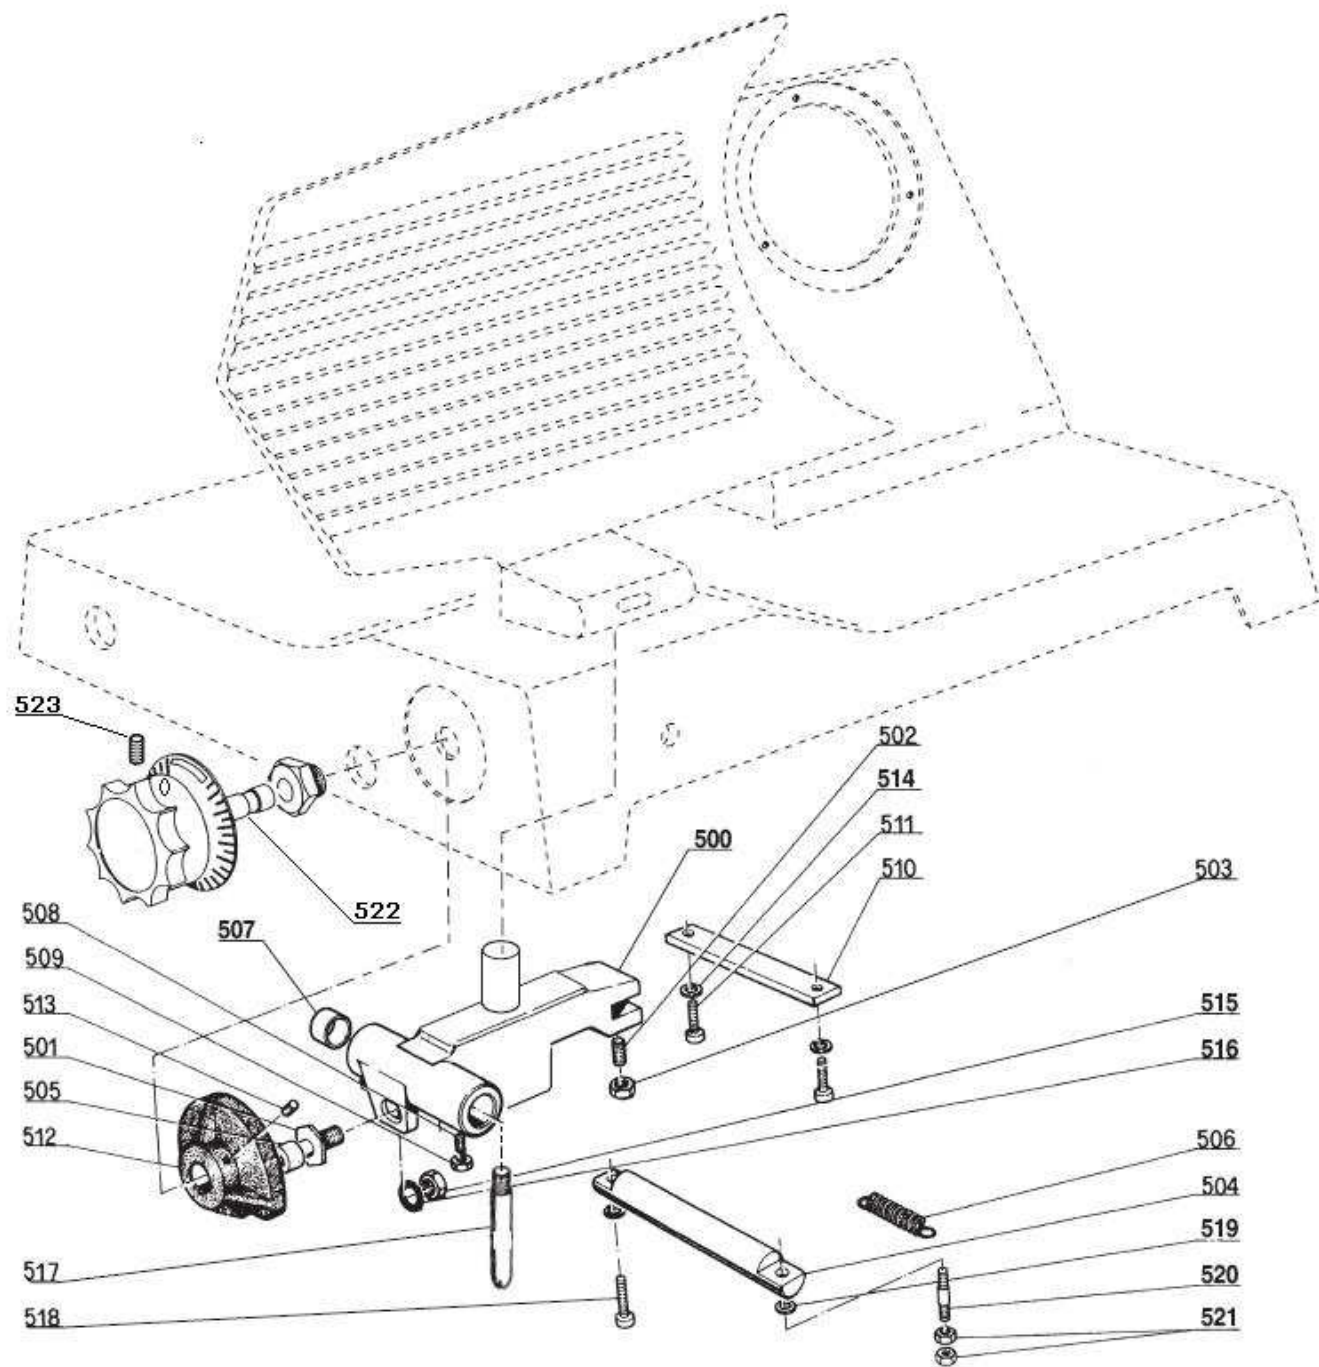

GRUPPO 500

"350 Gravity Slicers"

No	DESCRIZIONE	Q.	PNC. 601132	NOTE
500	CORPO SPESSIMETRO	1	403E014	
501	PERNO RULLINO	1	4100102	
502	GRANO REGOLAZIONE	1	4100199	FINO AL 02/1999
502	GRANO REGOLAZIONE	1	3031332	DAL 03/1999
503	DADO	1	7000462	
504	BARRA SPESSIMETRO	1	4100822	
505	RULLINO CAMME	1	4100525	
506	MOLLA SPESSIMETRO	1	3031221	
507	BRONZINE	2	3030809	
508	GRANO REGOLAZ. BRONZINE	2	7003544	
509	DADO	2	7000462	
510	LARDONCINO	1	405CB53	FINO AL 07/1992
510	LARDONCINO	1	405CB32	DAL 08/1992
511	VITE	2	7003337	
512	CAMME	1	4090115	
513	GRANO FISS. CAMME	1	7003546	
514	RONDELLA	2	7001006	
515	DADO FISS. PERNO RULLINO	1	7000482	
516	RONDELLA	1	7001008	
517	PRIGIONIERO INTERBLOCCO	2	4100683	
518	VITE FISS. BARRA SPESSIMETRO	2	7003338	
519	RONDELLA	2	7001006	
520	PRIGIONIERO BARRA SPESSIM.	1	700013B	
521	DADO	2	7000482	
522	PERNO MANOPOLA	1	2V30006	FINO AL 10/2008
522	PERNO MANOPOLA	1	4100260	DAL 11/2008
523	GRANO FISSAGGIO MANOPOLA	2	3031306	DAL 11/2008
0150	GRUPPO LARDONE SPESSIMETRO DA N° 500 A N° 503-507	1	2050005	

ED. 3 - 09.10

500