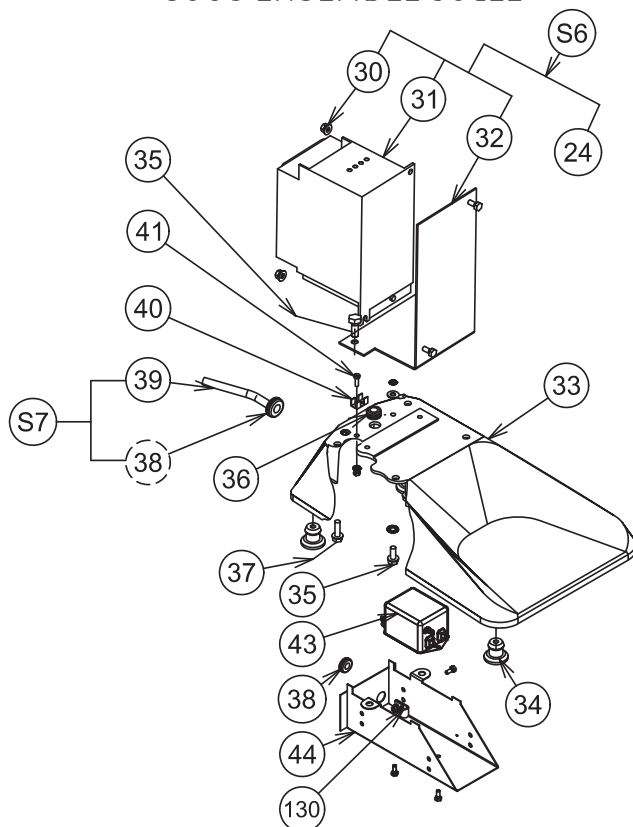

SOUS ENSEMBLE SOCLE