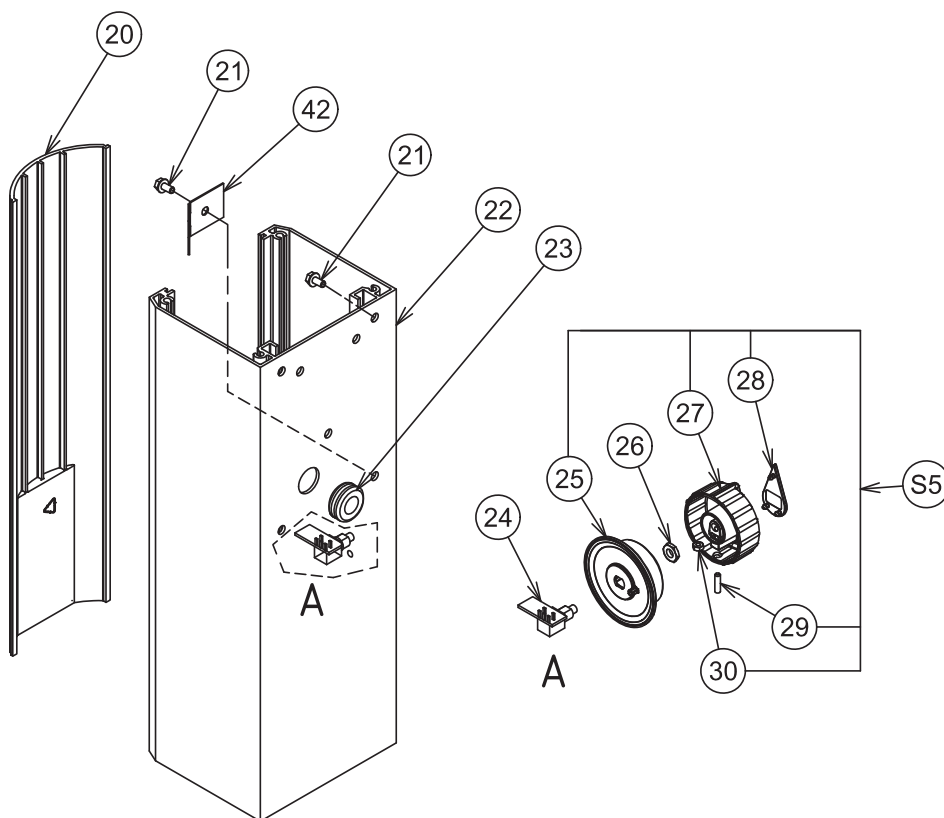

Vue éclatée colonne + socle / Exploded view column + stand Explosionszeichnung - Säule + Gestell

SOUS ENSEMBLE COLONNE