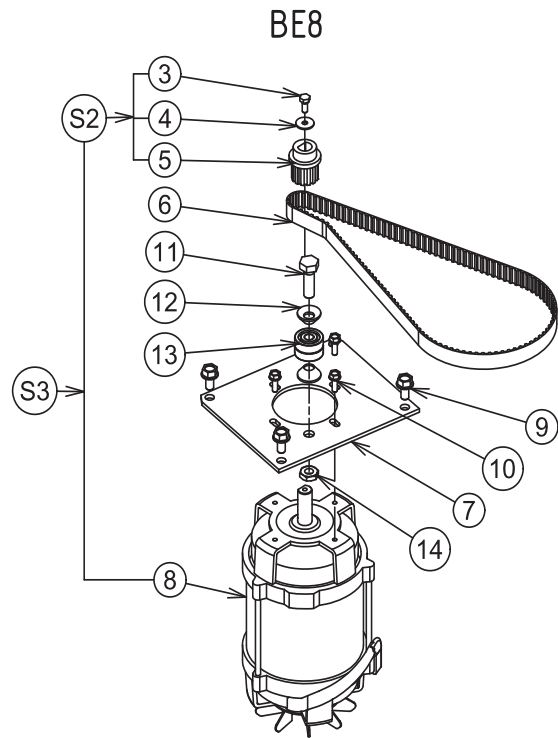

Nomenclature capot-moteur/ Parts list hupper-motor Stückliste Abdeckung/Motor /Cubiertamotor

Rep. Item	Code Part N°	Désignation / Description
1	See S1	Capot supérieur Voir S1/ Upper hood See S1
2	0U0237	Vis RL M6x20 Inox (Jeu X10) / RL M6x20 Stainless steel screw (Set X10)
3	0U0665	Vis H M4x10 Inox (Jeu X10) / H M4x10 Stainless steel screw (Set X10)
4	0D2284	Rondelle Cs L4 Aczn8b (Jeu X10) / Cs L4 galvanised steel 8b washer (set x 10)
5	See S2	Poulie motrice / Drive pulley
6	0KQ691	Courroie crantée / Synchronous belt
7	0D0087	Support moteur / Mounting
8	0D3568	Moteur D18 Tri 230v 50hz / D18 three-phase 230v 50Hz motor
9	0D0551	Vis Taptite M6x12 (Jeu X10) / Taptite M6x12 screw (Set X10)
10	0D3027	Vis Taptite M4x12 (jeu x 10) /Taptite M4x12 screw (set x 10)
11	0D2740	Vis TH M8x25 inox (jeu x 10) / TH M8x25 Stainless steel screw (set x 10)
12	0D0632	Rondelle CS M8 (jeu x 10) / Washer M8 (set x 10)
13	0KQ560	Roulement 608 ZZ (jeu x 5)/Bearing 608 ZZ (set x5)
14	0KQ523	Ecrou HM M8 (jeu x 10) / Nut HM M8 (set x10)
S1	0D7374	Capot supérieur équipé / Upper hood assembly
S2	0KQ581	Poulie motrice équipée / Drive pulley assembly
S3	0D1051	Moteur 3 230v 50hz équipé / 3 230v 50Hz motor assembly

Pos.	Teile Nr	Bezeichnung
1	See S1	Obere Abdeckung siehe S1
2	0U0237	Schraube RI M6x20 Edelstahl (10-er Satz)
3	0U0665	Schraube H M4x10 Edelstahl (10-er Satz)
4	0D2284	Scheibe Cs L4 Aczn8b (10-er Satz)
5	See S2	Antriebsscheibe siehe S2
6	0KQ691	Zahnriemen
7	0D0087	Motorhalterung
8	0D3568	Drehstrommotor D18 230V 50Hz
9	0D0551	Schraube Taptite M6x12 (10-er Satz)
10	0D3027	Schraube Taptite M4x12 (10-er Satz)
11	0D2740	Schraube H M8x25 Edelstahl (10-er Satz)
12	0D0632	Scheibe CS M8 (10-er Satz)
13	0KQ560	Rollager 608 (5-er Satz)
14	0KQ523	Mutter HM M8 (10-er Satz)
S1	0D7374	Obere Abdeckung komplett
S2	0KQ581	Antriebsscheibe komplett
S3	0D1051	Motor 3 230V 50Hz komplett

N°	Cod.	Designazione
1	See S1	Coperchio superiore Vedere S1
2	0U0237	Vite RI M6x20 Inox (set X10)
3	0U0665	Vite H M4x10 Inox (set X10)
4	0D2284	Rondella Cs L4 Aczn8b (set X10)
5	See S2	Puleggia motrice Vedi S2
6	0KQ691	Cinghia dentata
7	0D0087	Supporto motore
8	0D3568	Motore trifase D18 230v 50hz
9	0D0551	Vite TAPTITE H M6x12 (set x 10)
10	0D3027	Vite TAPTITE H M4x12 (set x 10)
11	0D2740	Vite H M8x25 Inox (set X10)
12	0D0632	Rondella CS M8 (set X10)
13	0KQ560	Cuscinetto 608 (set x 5)
14	0KQ523	Dado HM M8 (Set x 10)
S1	0D7374	Gruppo coperchio superiore
S2	0KQ581	Gruppo puleggia motrice
S3	0D1051	Gruppo motore 3 230v 50hz

N.	Código	Descripción
1	See S1	Cubierta superior Ver S1
2	0U0237	Tornillo RI M6x20 inox (juego x 10)
3	0U0665	Tornillo HM 4x10 Inox (juego x 10)
4	0D2284	Arandela Cs L4 Aczn8b (juego X10)
5	See S2	Polea motriz ver S2
6	0KQ691	Correa dentada
7	0D0087	Soporte motor
8	0D3568	Motor D18 Tri 230v 50hz
9	0D0551	Tornillo Taptite M6x12 (juego x 10)
10	0D3027	Tornillo Taptite M4x12 (juego x 10)
11	0D2740	Tornillo M 8x25 Inox (juego x 10)
12	0D0632	Arandela CS M8 (juego x 10)
13	0KQ560	Cojinete 608 (juego x 5)
14	0KQ523	Tuerca HM M8 (juego x 10)
S1	0D7374	Cubierta superior equipado
S2	0KQ581	Polea motriz equipada
S3	0D1051	Motor 3 230v 50hz equipado

Vue éclatée capot-moteur/ Exploded view hupper-motor
Esploso - Coperchio/motore / Despiece Cubierta/motor _____