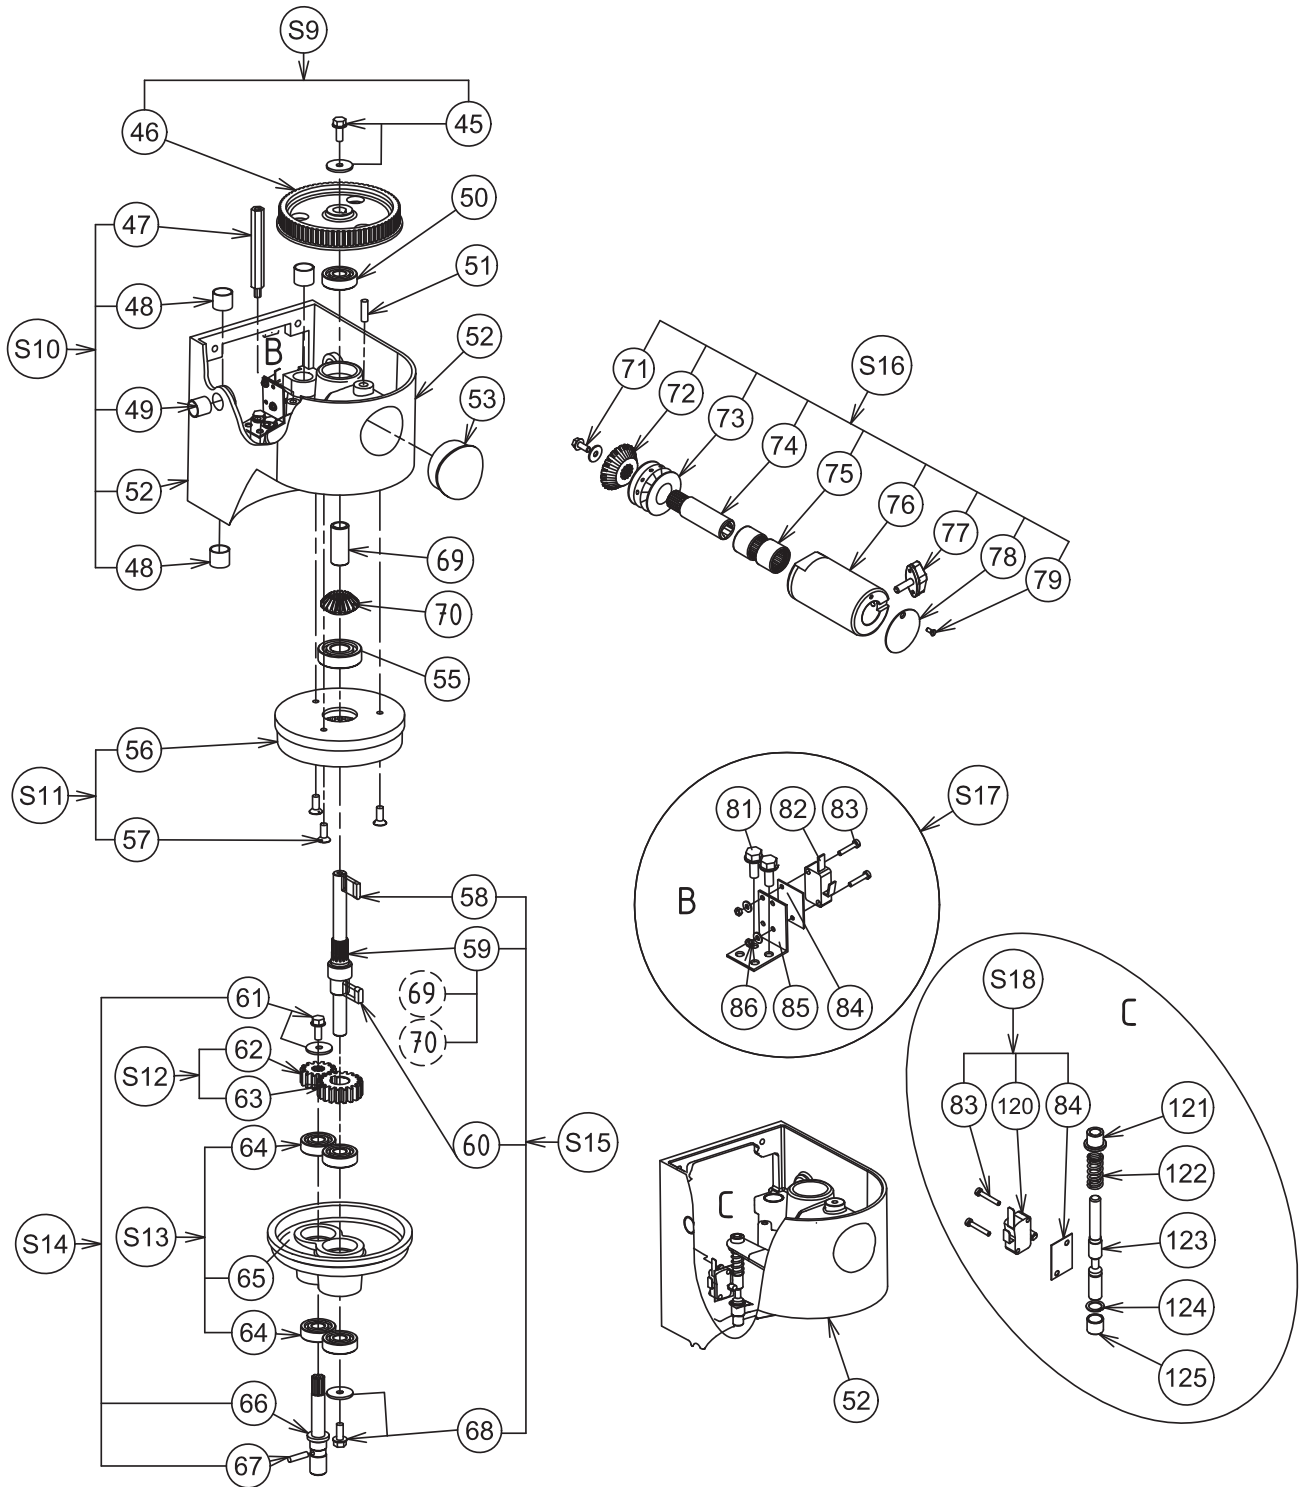

N.	Código	Descripción
45	0KQ494	Tornillo Hm6x12 Inox (juego x 10)
	0D0513	Arandela L6 AcZn (juego X10)
46	Voir S9	Polea receptora
47	0U0574	Montante
48	0D1022	Cojinete Coll. 16x22x16 (juego x 5)
49	0D1007	Cojinete . 14x16x10 (juego x 5)
50	0D7339	Cojinete 6201 2rs
51	0D1702	Tornillo SHC M6x20 (juego x 10)
	0D0503	Tuerca Hu M6 Inox (juego x 10)
52	0D7338	Cuerpo
53	0D0712	Tapón toma accesorios
55	0KJ007	Cojinete 6203 2rs
56	0D5078	Corona
57	0D0664	Tornillo F M6x16 inox (juego x10)
58	0D0552	Chaveta 4x4x16 (juego 5 u.)
59	0D6046	Árbol solar PA
60	0D0635	Chaveta C 5x5x14 (juego 5 u.)
61	0D7206	Tornillo FX M6x16 inox (juego x 10)
	0D7207	Arandela M5 (juego x 10)
62	0U0513	Piñón planetaria
63	0U0514	Piñón solar
64	0D7339	Cojinete 6201 2rs
65	0D3315	Planetaria
66	0D1830	Árbol portaaccesorios
67	0D0396	Pasador G05 5x20 (juego x 10)
68	0KQ494	Tornillo C Hm6x12 inox (juego x10)
	0D0620	Arandela 24x6.2x2 (juego x10)
69	0D2181	Distanciador TA
70	0KQ421	Piñón cónico
71	0D0537	Tornillo H 5x10 (juego x 10)
	0D0546	Arandela M5 (juego x 10)
72	0KQ421	Rueda conico
73	0D6458	tope tiene agujas
74	0D3312	Árbol PA
75	0D7340	socket tiene agujas (juego x 2)
76	0D3517	Cañón PA Aluminio
77	0D7336	Botón M6x20
78	0D3883	Opérculo
79	0D0663	Tornillo F M3x10 inox (juego x 10)
81	0U0665	Tornillo H M4x10 inox (juego x 10)
82	See S17	Microinterruptor seguridad
83	0KQ511	Tornillo C 3x16 inox (juego x 10)
84	0U0268	Placa aislante
85	See S17	Soporte microinterruptor
86	033987	Tuerca Hu M3 Inox (juego X10)
	033986	Arandela M3 AcZn (juego X10)
120	See S18	Microinterruptor
121	0D7795	Cojinete 8x12x12
122	0KQ353	Muelle
123	0D7796	Eje
124	0D6569	Circlip 10E (juego x 10)
125	0D7794	Cojinete 10x12x10
S9	0KQ582	Polea receptora equipada
S10	0D7319	Cuerpo equipado
S11	0D0869	Corona equipada
S12	0D0871	Kit piñón planetaria
S13	0D3352	Planetario equipado
S14	0D0341	Árbol portaaccesorios equipado
S15	0D0870	Árbol solar equipado presa accesorios
S16	0D7343	Toma accesorios Aluminio equipada
S17	0D2592	Microinterruptor equipado
S18	0D7743	Microinterruptor equipados cuba

Esploso - Meccanismo / Despiece - Mecanismo