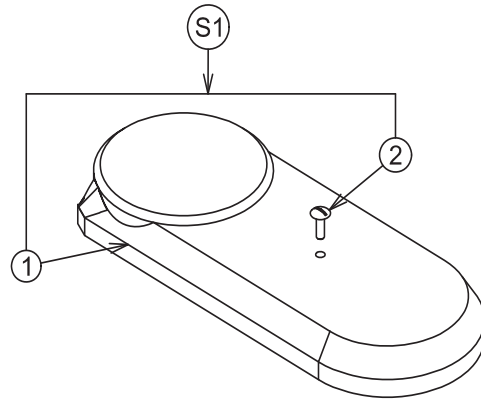

Nomenclature capot-moteur/ Parts list hupper-motor Stückliste Abdeckung/Motor /Cubiertamotor

Rep. Item	Code Part N°	Désignation / Description
1	See S1	Capot supérieur Voir S1/ Upper hood See S1
2	0U0237	Vis RL M6x20 Inox (Jeu X10) / RL M6x20 Stainless steel screw (Set X10)
3	0U0665	Vis H M4x10 Inox (Jeu X10) / H M4x10 Stainless steel screw (Set X10)
4	0D2284	Rondelle Cs L4 Aczn8b (Jeu X10) / Cs L4 galvanised steel 8b washer (set x 10)
5	See S2	Poulie motrice / Drive pulley
6	0KQ691	Courroie crantée / Synchronous belt
7	0D0087	Support moteur / Mounting
8	0D3568	Moteur D18 Tri 230v 50hz / D18 three-phase 230v 50Hz motor
9	0D0551	Vis Taptite M6x12 (Jeu X10) / Taptite M6x12 screw (Set X10)
10	0D3027	Vis Taptite M4x12 (jeu x 10) /Taptite M4x12 screw (set x 10)
11	0D2740	Vis TH M8x25 inox (jeu x 10) / TH M8x25 Stainless steel screw (set x 10)
12	0D0632	Rondelle CS M8 (jeu x 10) / Washer M8 (set x 10)
13	0KQ560	Roulement 608 ZZ (jeu x 5)/Bearing 608 ZZ (set x5)
14	0KQ523	Ecrou HM M8 (jeu x 10) / Nut HM M8 (set x10)
S1	0D7374	Capot supérieur équipé / Upper hood assembly
S2	0KQ581	Poulie motrice équipée / Drive pulley assembly
S3	0D1051	Moteur 3 230v 50hz équipé / 3 230v 50Hz motor assembly

Pos.	Teile Nr	Bezeichnung
1	See S1	Obere Abdeckung siehe S1
2	0U0237	Schraube RI M6x20 Edelstahl (10-er Satz)
3	0U0665	Schraube H M4x10 Edelstahl (10-er Satz)
4	0D2284	Scheibe Cs L4 Aczn8b (10-er Satz)
5	See S2	Antriebsscheibe siehe S2
6	0KQ691	Zahnriemen
7	0D0087	Motorhalterung
8	0D3568	Drehstrommotor D18 230V 50Hz
9	0D0551	Schraube Taptite M6x12 (10-er Satz)
10	0D3027	Schraube Taptite M4x12 (10-er Satz)
11	0D2740	Schraube H M8x25 Edelstahl (10-er Satz)
12	0D0632	Scheibe CS M8 (10-er Satz)
13	0KQ560	Rollager 608 (5-er Satz)
14	0KQ523	Mutter HM M8 (10-er Satz)
S1	0D7374	Obere Abdeckung komplett
S2	0KQ581	Antriebsscheibe komplett
S3	0D1051	Motor 3 230V 50Hz komplett

N°	Cod.	Designazione
1	See S1	Coperchio superiore Vedere S1
2	0U0237	Vite RI M6x20 Inox (set X10)
3	0U0665	Vite H M4x10 Inox (set X10)
4	0D2284	Rondella Cs L4 Aczn8b (set X10)
5	See S2	Puleggia motrice Vedi S2
6	0KQ691	Cinghia dentata
7	0D0087	Supporto motore
8	0D3568	Motore trifase D18 230v 50hz
9	0D0551	Vite TAPTITE H M6x12 (set x 10)
10	0D3027	Vite TAPTITE H M4x12 (set x 10)
11	0D2740	Vite H M8x25 Inox (set X10)
12	0D0632	Rondella CS M8 (set X10)
13	0KQ560	Cuscinetto 608 (set x 5)
14	0KQ523	Dado HM M8 (Set x 10)
S1	0D7374	Gruppo coperchio superiore
S2	0KQ581	Gruppo puleggia motrice
S3	0D1051	Gruppo motore 3 230v 50hz

N.	Código	Descripción
1	See S1	Cubierta superior Ver S1
2	0U0237	Tornillo RI M6x20 inox (juego x 10)
3	0U0665	Tornillo HM 4x10 Inox (juego x 10)
4	0D2284	Arandela Cs L4 Aczn8b (juego X10)
5	See S2	Polea motriz ver S2
6	0KQ691	Correa dentada
7	0D0087	Soporte motor
8	0D3568	Motor D18 Tri 230v 50hz
9	0D0551	Tornillo Taptite M6x12 (juego x 10)
10	0D3027	Tornillo Taptite M4x12 (juego x 10)
11	0D2740	Tornillo M 8x25 Inox (juego x 10)
12	0D0632	Arandela CS M8 (juego x 10)
13	0KQ560	Cojinete 608 (juego x 5)
14	0KQ523	Tuerca HM M8 (juego x 10)
S1	0D7374	Cubierta superior equipado
S2	0KQ581	Polea motriz equipada
S3	0D1051	Motor 3 230v 50hz equipado

Vue éclatée capot-moteur/ Exploded view hupper-motor
Esploso - Coperchio/motore / Despiece Cubierta/motor _____