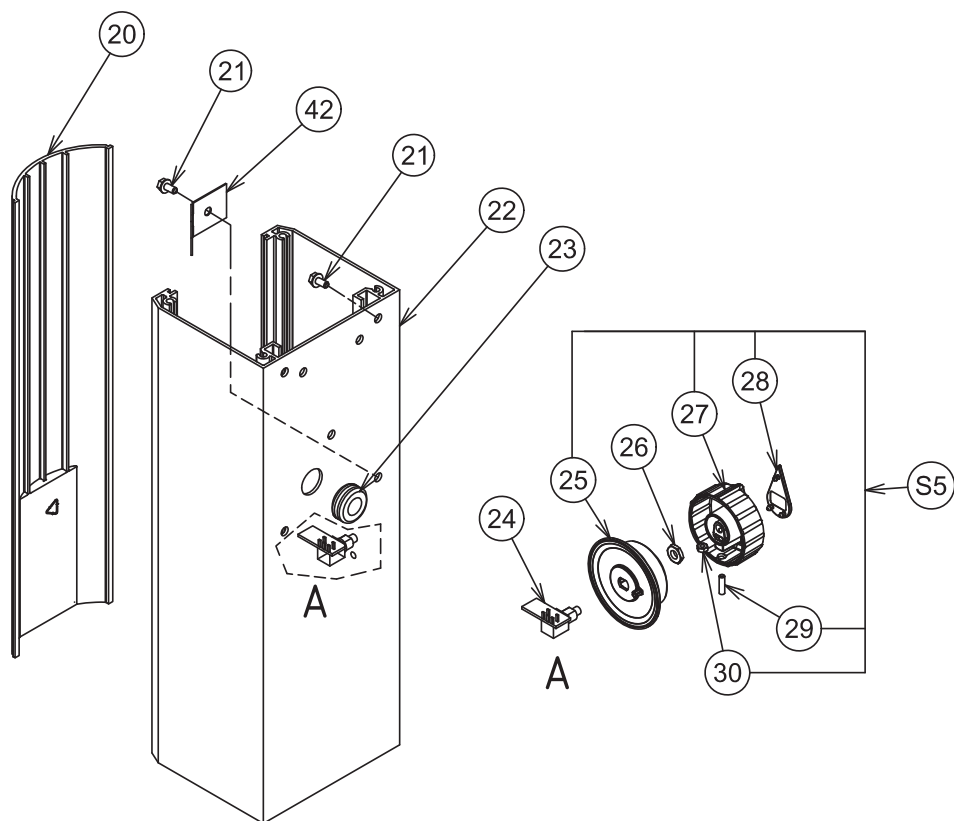

Esploso - Colonna + Zoccolo

Despiece - Columna + base

SOUS ENSEMBLE COLONNE