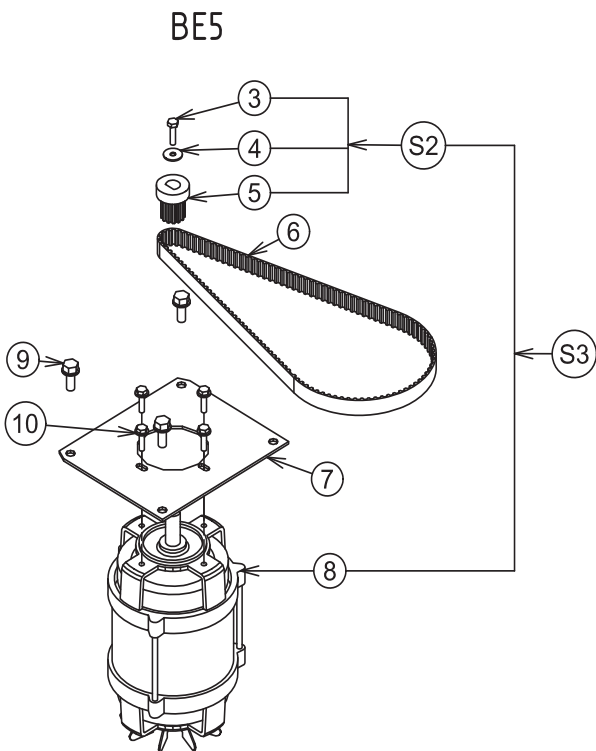

Nomenclature capot-moteur/ Parts list hupper-motor Stückliste Abdeckung/Motor /Cubiertamotor

Rep. Item	Code Part N°	Désignation / Description
1	See S1	Capot supérieur Voir S1/ Upper hood See S1
2	0U0237	Vis RL M6x20 Inox (Jeu X10) / RL M6x20 Stainless steel screw (Set X10)
3	0U0665	Vis H M4x10 Inox (Jeu X10) / H M4x10 Stainless steel screw (Set X10)
4	0D2284	Rondelle Cs L4 Aczn8b (Jeu X10) / Cs L4 galvanised steel 8b washer (set x 10)
5	See S2	Poulie motrice / Drive pulley
6	0KQ691	Courroie crantée / Synchronous belt
7	0D0087	Support moteur / Mounting
8	0D3568	Moteur D18 Tri 230v 50hz / D18 three-phase 230v 50Hz motor
9	0D0551	Vis Taptite M6x12 (Jeu X10) / Taptite M6x12 screw (Set X10)
10	0D3027	Vis Taptite M4x12 (jeu x 10) /Taptite M4x12 screw (set x 10)
11	0D2740	Vis TH M8x25 inox (jeu x 10) / TH M8x25 Stainless steel screw (set x 10)
12	0D0632	Rondelle CS M8 (jeu x 10) / Washer M8 (set x 10)
13	0KQ560	Roulement 608 ZZ (jeu x 5)/Bearing 608 ZZ (set x5)
14	0KQ523	Ecrou HM M8 (jeu x 10) / Nut HM M8 (set x10)
S1	0D7374	Capot supérieur équipé / Upper hood assembly
S2	0KQ581	Poulie motrice équipée / Drive pulley assembly
S3	0D1051	Moteur 3 230v 50hz équipé / 3 230v 50Hz motor assembly

Pos.	Teile Nr	Bezeichnung
1	See S1	Obere Abdeckung siehe S1
2	0U0237	Schraube RI M6x20 Edelstahl (10-er Satz)
3	0U0665	Schraube H M4x10 Edelstahl (10-er Satz)
4	0D2284	Scheibe Cs L4 Aczn8b (10-er Satz)
5	See S2	Antriebsscheibe siehe S2
6	0KQ691	Zahnriemen
7	0D0087	Motorhalterung
8	0D3568	Drehstrommotor D18 230V 50Hz
9	0D0551	Schraube Taptite M6x12 (10-er Satz)
10	0D3027	Schraube Taptite M4x12 (10-er Satz)
11	0D2740	Schraube H M8x25 Edelstahl (10-er Satz)
12	0D0632	Scheibe CS M8 (10-er Satz)
13	0KQ560	Rollager 608 (5-er Satz)
14	0KQ523	Mutter HM M8 (10-er Satz)
S1	0D7374	Obere Abdeckung komplett
S2	0KQ581	Antriebsscheibe komplett
S3	0D1051	Motor 3 230V 50Hz komplett

N°	Cod.	Designazione
1	See S1	Coperchio superiore Vedere S1
2	0U0237	Vite RI M6x20 Inox (set X10)
3	0U0665	Vite H M4x10 Inox (set X10)
4	0D2284	Rondella Cs L4 Aczn8b (set X10)
5	See S2	Puleggia motrice Vedi S2
6	0KQ691	Cinghia dentata
7	0D0087	Supporto motore
8	0D3568	Motore trifase D18 230v 50hz
9	0D0551	Vite TAPTITE H M6x12 (set x 10)
10	0D3027	Vite TAPTITE H M4x12 (set x 10)
11	0D2740	Vite H M8x25 Inox (set X10)
12	0D0632	Rondella CS M8 (set X10)
13	0KQ560	Cuscinetto 608 (set x 5)
14	0KQ523	Dado HM M8 (Set x 10)
S1	0D7374	Gruppo coperchio superiore
S2	0KQ581	Gruppo puleggia motrice
S3	0D1051	Gruppo motore 3 230v 50hz

N.	Código	Descripción
1	See S1	Cubierta superior Ver S1
2	0U0237	Tornillo RI M6x20 inox (juego x 10)
3	0U0665	Tornillo HM 4x10 Inox (juego x 10)
4	0D2284	Arandela Cs L4 Aczn8b (juego X10)
5	See S2	Polea motriz ver S2
6	0KQ691	Correa dentada
7	0D0087	Soporte motor
8	0D3568	Motor D18 Tri 230v 50hz
9	0D0551	Tornillo Taptite M6x12 (juego x 10)
10	0D3027	Tornillo Taptite M4x12 (juego x 10)
11	0D2740	Tornillo M 8x25 Inox (juego x 10)
12	0D0632	Arandela CS M8 (juego x 10)
13	0KQ560	Cojinete 608 (juego x 5)
14	0KQ523	Tuerca HM M8 (juego x 10)
S1	0D7374	Cubierta superior equipado
S2	0KQ581	Polea motriz equipada
S3	0D1051	Motor 3 230v 50hz equipado

Vue éclatée capot-moteur/ Exploded view hupper-motor
Esploso - Coperchio/motore / Despiece Cubierta/motor _____