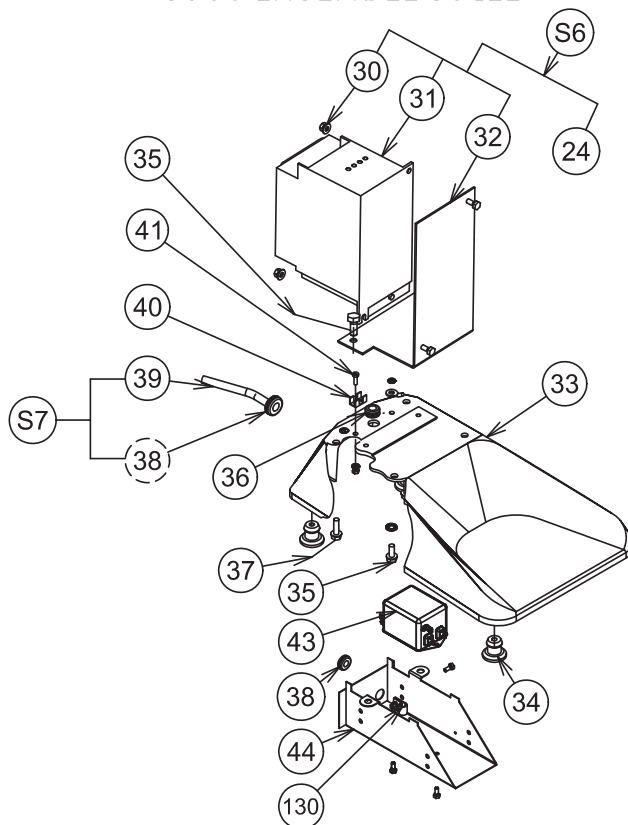

SOUS ENSEMBLE SOCLE