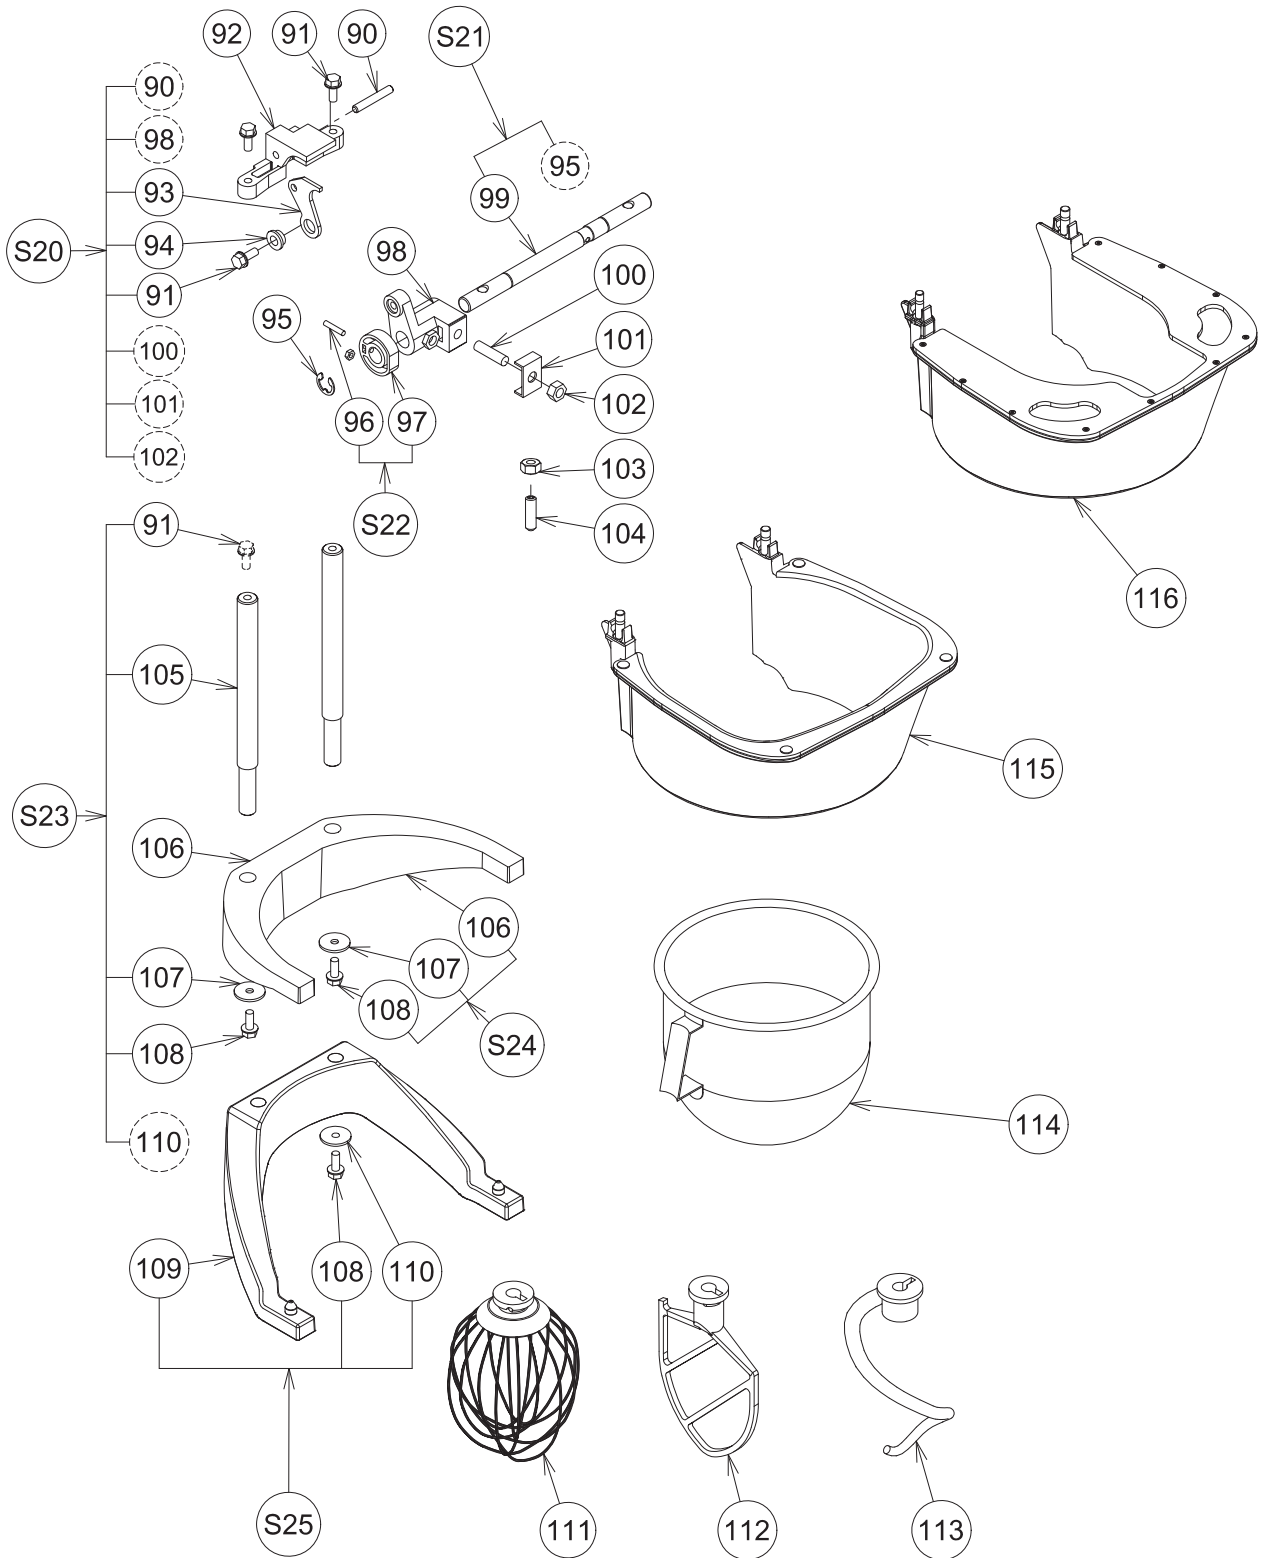

Nomenclature Monte et baisse / Parts list - Bowl lift / Stückliste Hebe- und Senkvorrichtung

Rep. Item	Code Part N°	Désignation / Description
90	0D0400	Goupille G01 6x30 (Jeu X10) / G01 6x30 pin (Set X10)
91	0D0555	Vis Taptite M6x25 (Jeu X10) / Taptite M6x25 screw (Set X10)
92	0KJ760	Traverse de chandelle / Stand cross piece
93	0D0090	Biellette / Connecting rod
94	0KQ331	Bague / Ring
	0KQ370	Rondelle M6 / M6 washer
95	0D0648	Circlips Truarc 14e (Jeu X10) / Truarc 14e retaining ring (Set X10)
96	0KQ526	Vis STHC M4x8 (Jeu x10) / STHC M4x8 screw (set x 10)
	0KL159	Ecrou Hu M4 Inox (Jeu X10) / Hu M4 stainless nut (Set X10)
97	See S22	Came monte et baisse / Lift and lower cam
98	0D0092	Manivelle / Crank handle
99	See S21	Axe écran amovible / Detachable screen pin
100	0D0553	Vis Shc pointue M8x25 (Jeu X10) / Shc pointed screw M8x25 (Set X10)
101	0D0084	Chapeau manivelle / Crank handle cap
102	0KQ523	Ecrou Hm M8 AcZn (Jeu X10) / Hm M8 galvanised steel nut (Set X10)
103	0D0503	Ecrou Hu M6 inox (Jeu x 10) / Hu M6 stainless steel nut (set x 10)
104	0D1702	Vis Shc M6x20 (Jeu x 10) / Shc screw M6x20 (set x 10)
105	0D0089	Chandelle / Stand
106	0D1615	Berceau plat BE5/ BE5 Flat cradle
107	0D0620	Rondelle 24x6,2x2 (Jeu x 10) / Washer 24x6,2x2 (set x 10)
108	0D0499	Vis H M6x16 Inox (Jeu X10) / H M6x16 stainless steel screw (Set X10)
109	See S25	Berceau BE8 / BE8 Cradle
110	0D2878	Rondelle CS L6 (Jeu x 10) / CS L6 Washer (set x 10)
111	653757	Fouet 5 LT/ Beater 5 LT
	653769	Fouet 8 LT/ Beater 8 LT
112	653756	Palette 5 LT / Perforated beater 5 LT
	653768	Palette 8 LT / Perforated beater 8 LT
113	653765	Crochet 5 LT / Hook 5 LT
	653767	Crochet 8 LT / Hook 8 LT
114	653295	Bol 5 LT/ Bowl 5LT
	653766	Bol 8LT/ Bowl 8LT
115	0D7344	Ecran / Screen
116	653781	Ecran fermé/Closed splash guard
	653782	Ecran fermé pour accessoire/Closed splash guard for accessory
S20	0D2595	Biellette manivelle équipée / Crank connecting rod assembly
S21	0D7345	Axe écran équipé / Screen pin assembly
S22	0D7346	Came équipée / Cam assembly
S23	0D2593	Chandelles équipées / Stand assemblies
S24	0D0867	Berceau plat BE5 équipé / BE5 Cradle assembly
S25	0D7347	Berceau BE8 équipé / BE8 Cradle assembly

Pos.	Teile Nr	Bezeichnung
90	0D0400	Stift G01 6x30 (10-er Satz)
91	0D0555	Schraube Taptite M6x25 (10-er Satz)
92	0KJ760	Querstrebe Ständer
93	0D0090	Stange
94	0KQ331	Ring
	0KQ370	Scheibe M6
95	0D0648	Sicherungsringe 14e (10-er Satz)
96	0KQ526	Schraube STHC M4x8 (10-er Satz)
	0KL159	Mutter Hu M4 Edelstahl (10-er Satz)
97	See S22	Nocke
98	0D0092	Kurbel
99	See S21	Achse abnehmbarer Kranz
100	0D0553	Spitzschraube Shc M8x25 (10-er Satz)
101	0D0084	Abdeckung Kurbel
102	0KQ523	Mutter Hm M8 AcZn (10-er Satz)
103	0D0503	Mutter Hu M6 (10-er Satz)
104	0D1702	Schraube M4x20 (10-er Satz)
105	0D0089	Ständer
106	0D1615	Flache Halterung BE5
107	0D0620	Scheibe 24x6,2x2 (10-er Satz)
108	0D0499	Schraube H M6x16 (10-er Satz)
109	See S25	Flache BE8
110	0D2878	Scheibe CS L6 (10-er Satz)
111	653757	Besen 5 LT
	653769	Besen 8 LT
112	653756	Flachrührer 5 LT
	653768	Flachrührer 8 LT
113	653765	Knethaken 5 LT
	653767	Knethaken 8 LT
114	653295	Kessel 5 LT
	653766	Kessel 8LT
115	0D7344	Kranz
116	653781	Geschlossener Bildschirm
	653782	Geschlossener Bildschirm Aufstecknabe
S20	0D2595	Kurbelstange komplett
S21	0D7345	Achse Kranz komplett
S22	0D7346	Nocke komplett
S23	0D2593	Ständer komplett
S24	0D0867	Halterung flach BE5 komplett
S25	0D7347	Halterung BE8 komplett

Vue éclatée Monte et baisse / Exploded view - Bowl lift / Explosionszeichnung - Hebe- und Senkvorrichtung