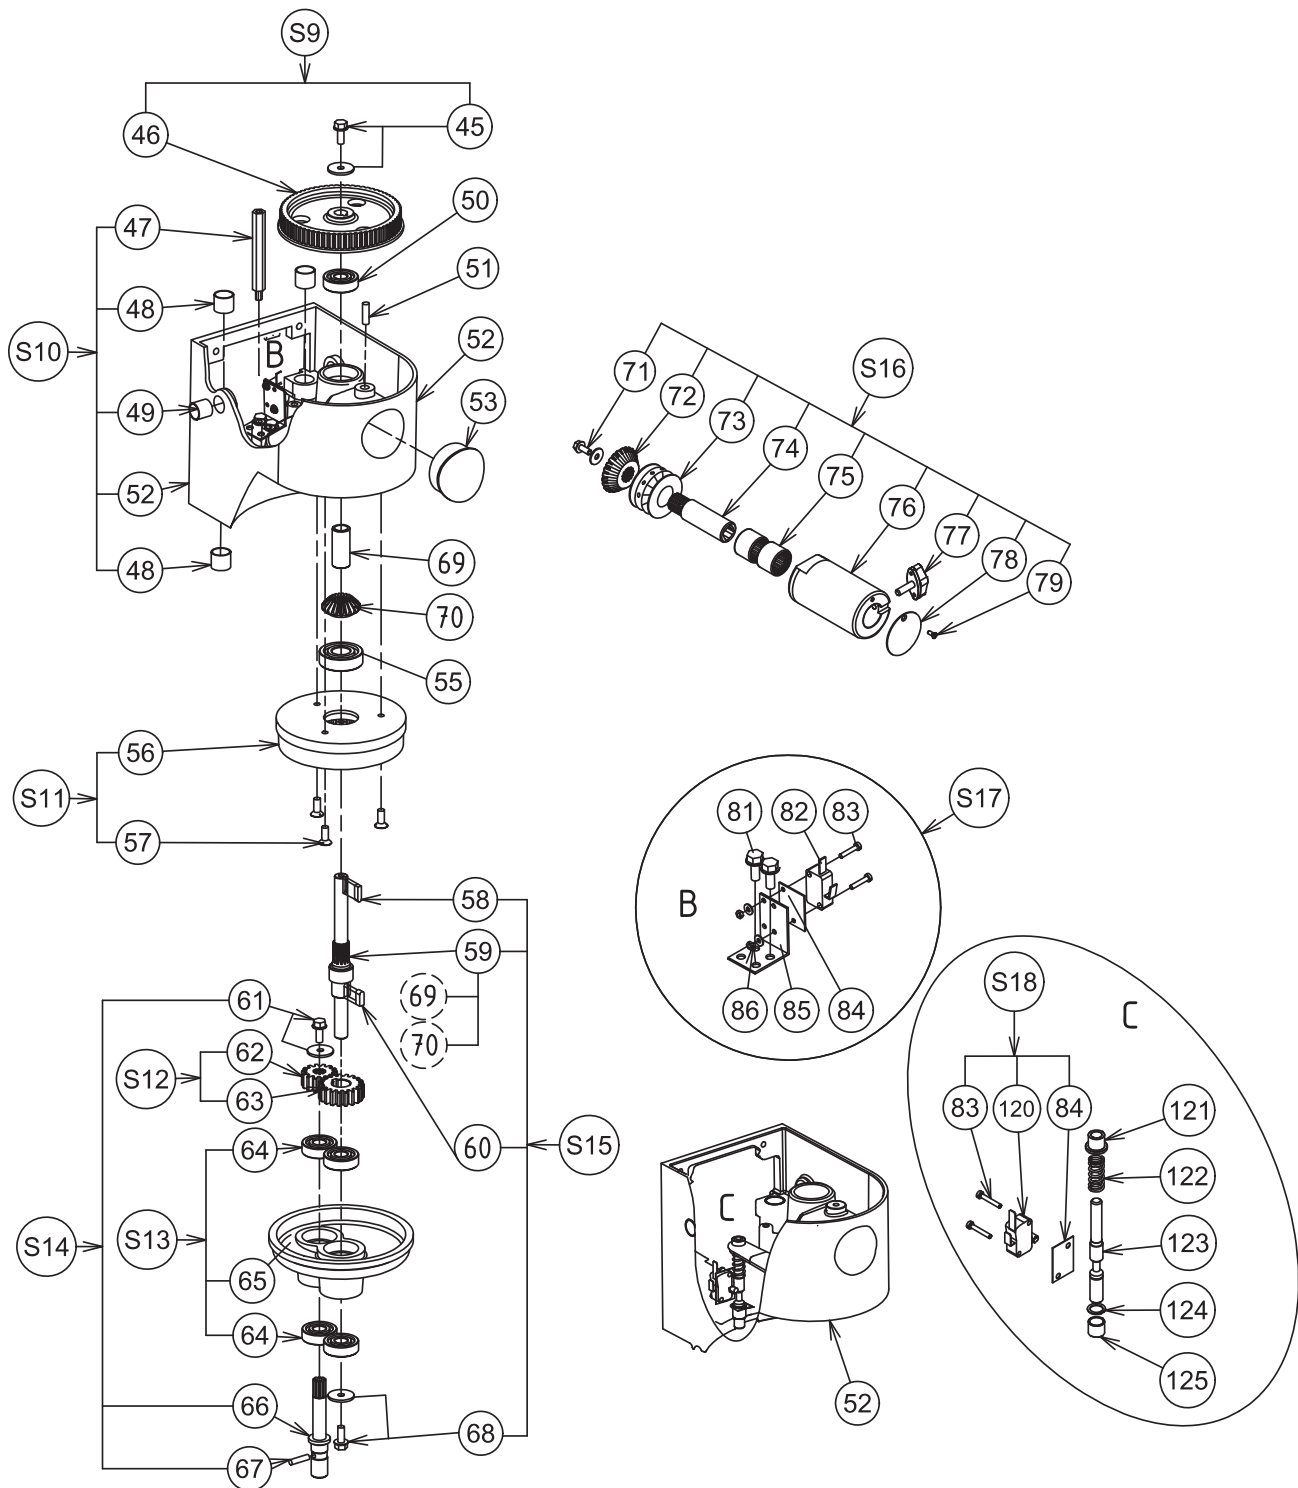

Pos.	Teile Nr	Bezeichnung
45	OKQ494	Schraube Hm6x12 Edelstahl (10-er Satz)
	OD0513	Scheibe L6 AcZn (10-er Satz)
46	See S9	Angetriebene Scheibe
47	OU0574	Ständer
48	OD1022	Bundlagerschalen 16x22x16 (5-er Satz)
49	OD1007	Gleitlager 14x16x10 (5-er Satz)
50	OD7339	Rollager 6201 2rs
51	OD1702	Schraube SHC M6x20 Ac120 (10-er Satz)
	OD0503	Mutter Hu M6 Edelstahl (10-er Satz)
	OD7338	Körper
53	OD0712	Stopfen Aufstecknabe
55	OKJ007	Rollager 6203 2rs
56	OD5078	Kranz
57	OD0664	Schraube F M6x16 Edelstahl (10-er Satz)
58	OD0552	Keil 4x4x16 (5-er Satz)
59	OD6046	Welle Sonnenrad
60	OD0635	Keil C5x5x14 (5-er Satz)
61	OD7206	Schraube FX M6x16 Edelstahl (10-er Satz)
	OD7207	Scheibe M5 (10-er Satz)
62	OU0513	Planetenrad
63	OU0514	Sonnenrad
64	OD7339	Rollager 6201 2rs
65	OD3315	Planetengetriebe
66	OD1830	Welle Werkzeughalter
67	OD0396	Stift G05 5x20 (10-er Satz)
68	OKQ494	Schraube Hm6x12 Edelstahl (10-er Satz)
	OD0620	Scheibe 24x6.2x2 (10-er Satz)
69	OD2181	Abstandsring Aufstecknabe
70	OKQ421	Kegelrad Stah
71	OD0537	Schraube H 5x10 (10-er Satz)
	OD0546	Scheibe M5 (10-er Satz)
72	OKQ421	Rad
73	OD6458	Stoppen Sie die Nadel
74	OD3312	Welle Aufstecknabe
75	OD7340	A Nadelhülsen (2-er Satz)
76	OD3517	Buchse Aufstecknabe
77	OD7336	Taste M6x20
78	OD3883	Deckel
79	OD0663	Schraube F M3x10 Edelstahl (10-er Satz)
81	OU0665	Schraube H M4x10 Edelstahl (10-er Satz)
82	See S17	Sicherheits-Mikroschalter
83	OKQ511	Schraube C 3x16 Edelstahl (10-er Satz)
84	OU0268	Isolierblech
85	See S17	Halterung Mikroschalter
86	033987	Mutter Hu M3 Edelstahl (10-er Satz)
	033986	Scheibe M3 AcZn (10-er Satz)
120	See S18	Mikroschalter
121	OD7795	Gleitlager 8x12x12
122	OKQ353	Feder
123	OD7796	Achse
124	OD6569	Sicherungsringe 10E (10-er Satz)
125	OD7794	Gleitlager 10x12x10
S9	OKQ582	Angetriebene Scheibe komplett
S10	OD7319	Körper komplett
S11	OD0869	Kranz komplett
S12	OD0871	Satz Planetenräder
S13	OD3352	Planetengetriebe komplett
S14	OD0341	Welle Werkzeughalter komplett
S15	OD0870	Welle Sonnenrad Aufstecknabe komplett
S16	OD7343	Buchse komplett
S17	OD2592	Mikroschalter komplett
S18	OD7743	Mikroschalter ausgestattet kessel

Vue éclatée Mécanisme / Exploded view - Mechanism

Explosionszeichnung - Antrieb