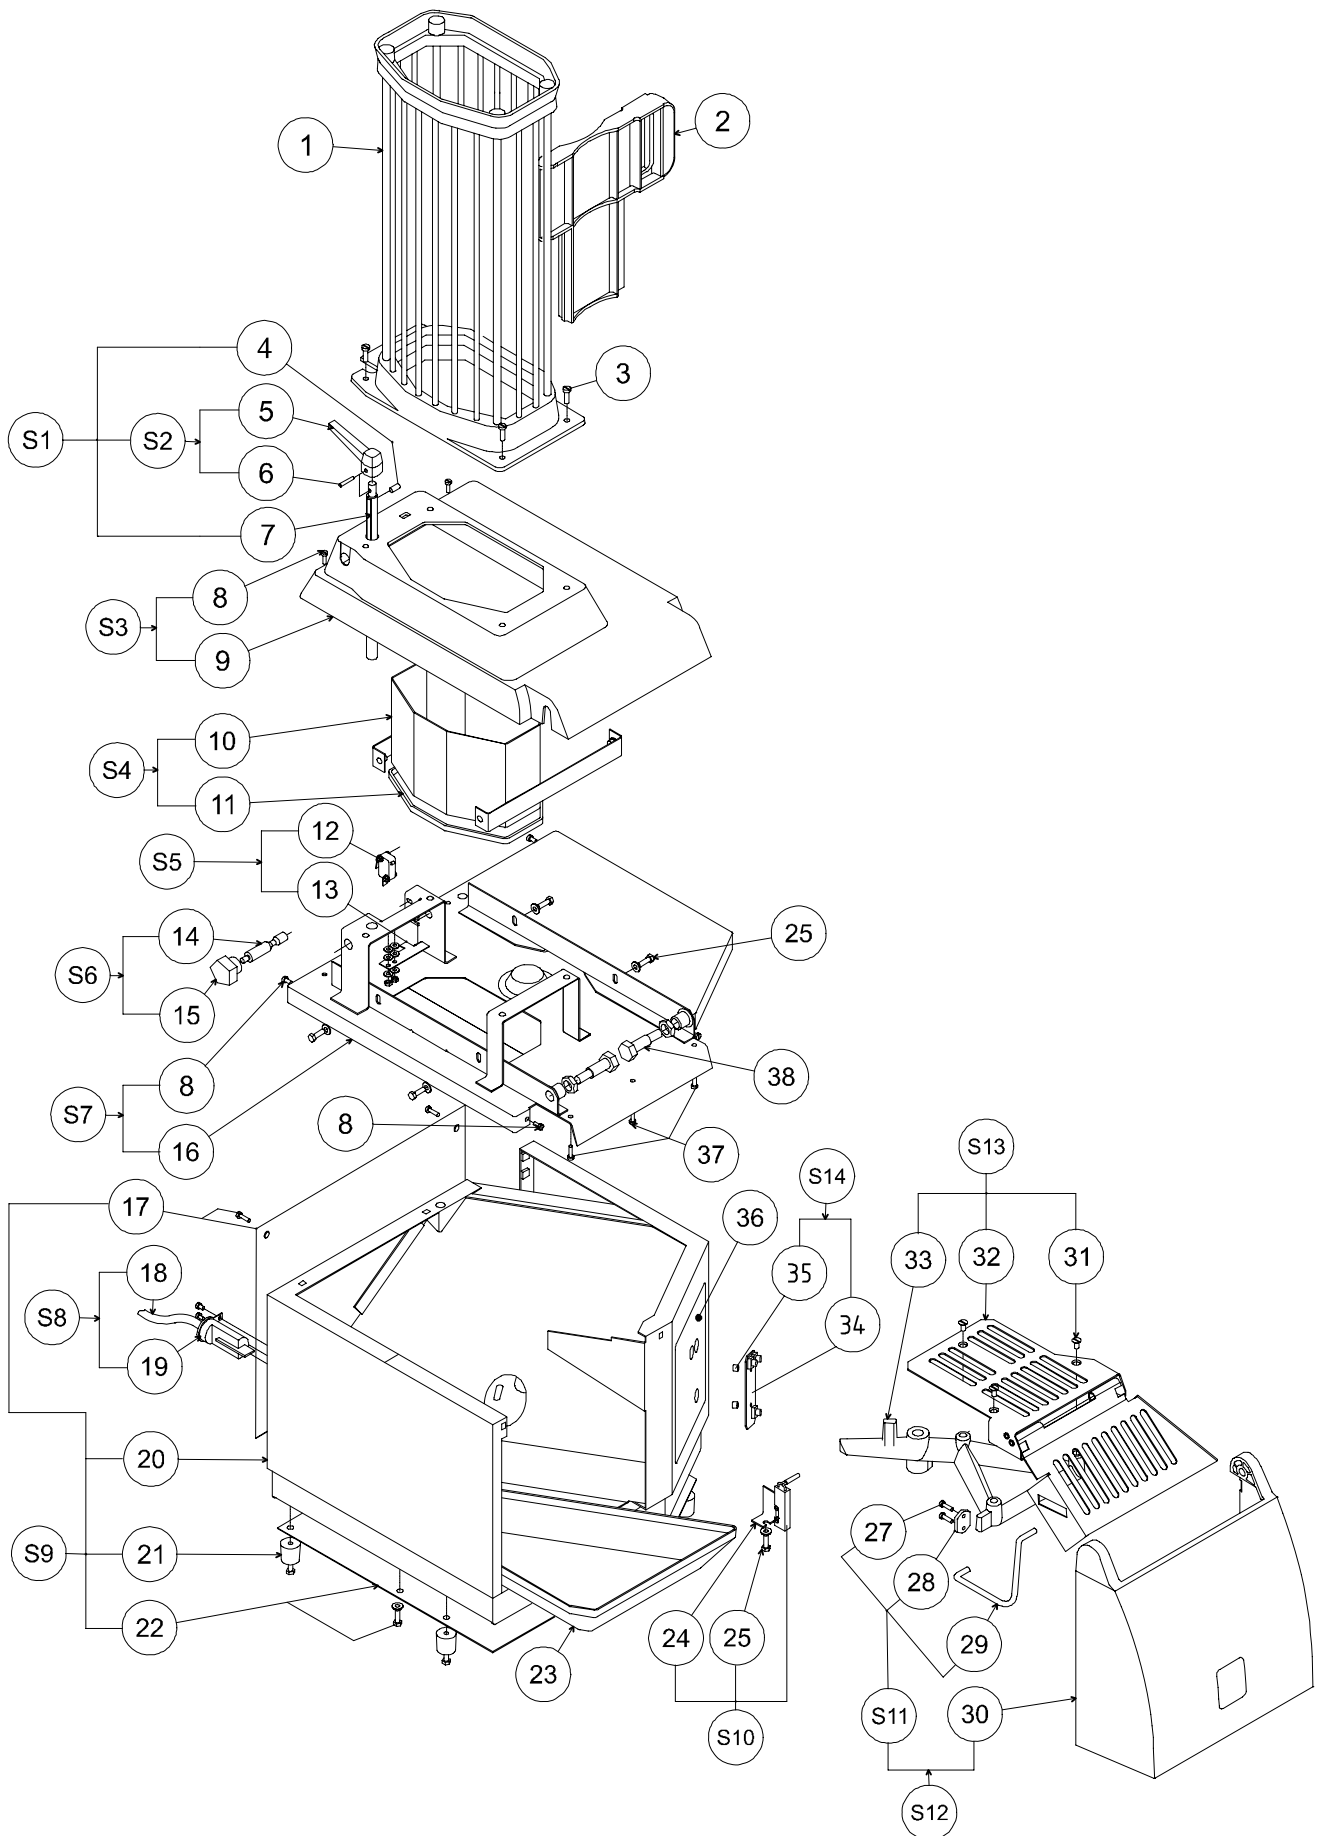

Pos.	Teile-Nr	Bezeichnung
1	0D1675	Einfülltrichter
2	0D0737	Reduzierung
3	0D3328	Schraube RL M5x16 Edelstahl (10-er Satz)
4	0U0502	Stift G05 5x12 (5-er Satz)
5	0D2470	Griff
6	0D0672	Stift G01 4x20 (10-er Satz)
7	0D2471	Hebel
8	0D0532	Schraube RL M4x12 Edelstahl (10-er Satz)
9	0D2472	Blende
10	0D2473	Unterer Trichter
11	0D2702	Dichtung
12	0KQ309	Mikroschalter
13	Voir S5	Messer auf Feder
14	0D2474	Finger
15	0U0476	Taster
16	0D2475	Obere Platte
17	0D5942	Hintere Platte komplett
18	0D6135	Schnur
19	0D2480	Stecker Stromversorgung
20	0D2481	Gestell
21	0KL061	Kufe mit Schrauben (4-er Satz)
22	0D5943	Bodenplatte komplett
23	0D2391	Fach
24	0D5388	Sensorhalterung
25	0D0506	Schraube H M5x12 Edelstahl (10-er Satz)
	0D2297	U-Scheibe CS M5 (10-er Satz)
27	0D1004	Schraube PT WN 1442 K40/14 (10-er Satz)
28	0D2479	Schiene
29	0D2479	Gestänge
30	0D5944	Kranz
31	0KQ558	Schraube F M5x10 (10-er Satz)
32	0D2476	Führung mit Rampe
33	0D2478	Bügel
34	Voir S14	Steuerkarte
35	0D5633	Befestigungsring
36	0D5815	Geräteschild
37	0D1004	Schraube PT WN 1442 K40/14 (10-er Satz)
38	0D2482	Drehbolzen komplett (2-er Satz)
S1	0D2471	Hebel komplett
S2	0D2470	Griff komplett
S3	0D2472	Blende mit Schrauben
S4	0D2473	Unterer Trichter komplett
S5	0D0802	Mikroschalter komplett
S6	0D2474	Taster Verriegelung
S7	0D2475	Obere Platte komplett
S8	0D2480	Stromkabel komplett
S9	0D2481	Gestell komplett
S10	0D5388	Sensor komplett
S11	0D2479	Gestänge komplett
S12	0D0803	Kranz komplett
S13	0D2477	Einstellführung komplett
S14	0D5383	Com-Karte komplett CPX

Vue éclatée carrosserie / Exploded view - Casing / Explosionszeichnung - Gehäuse