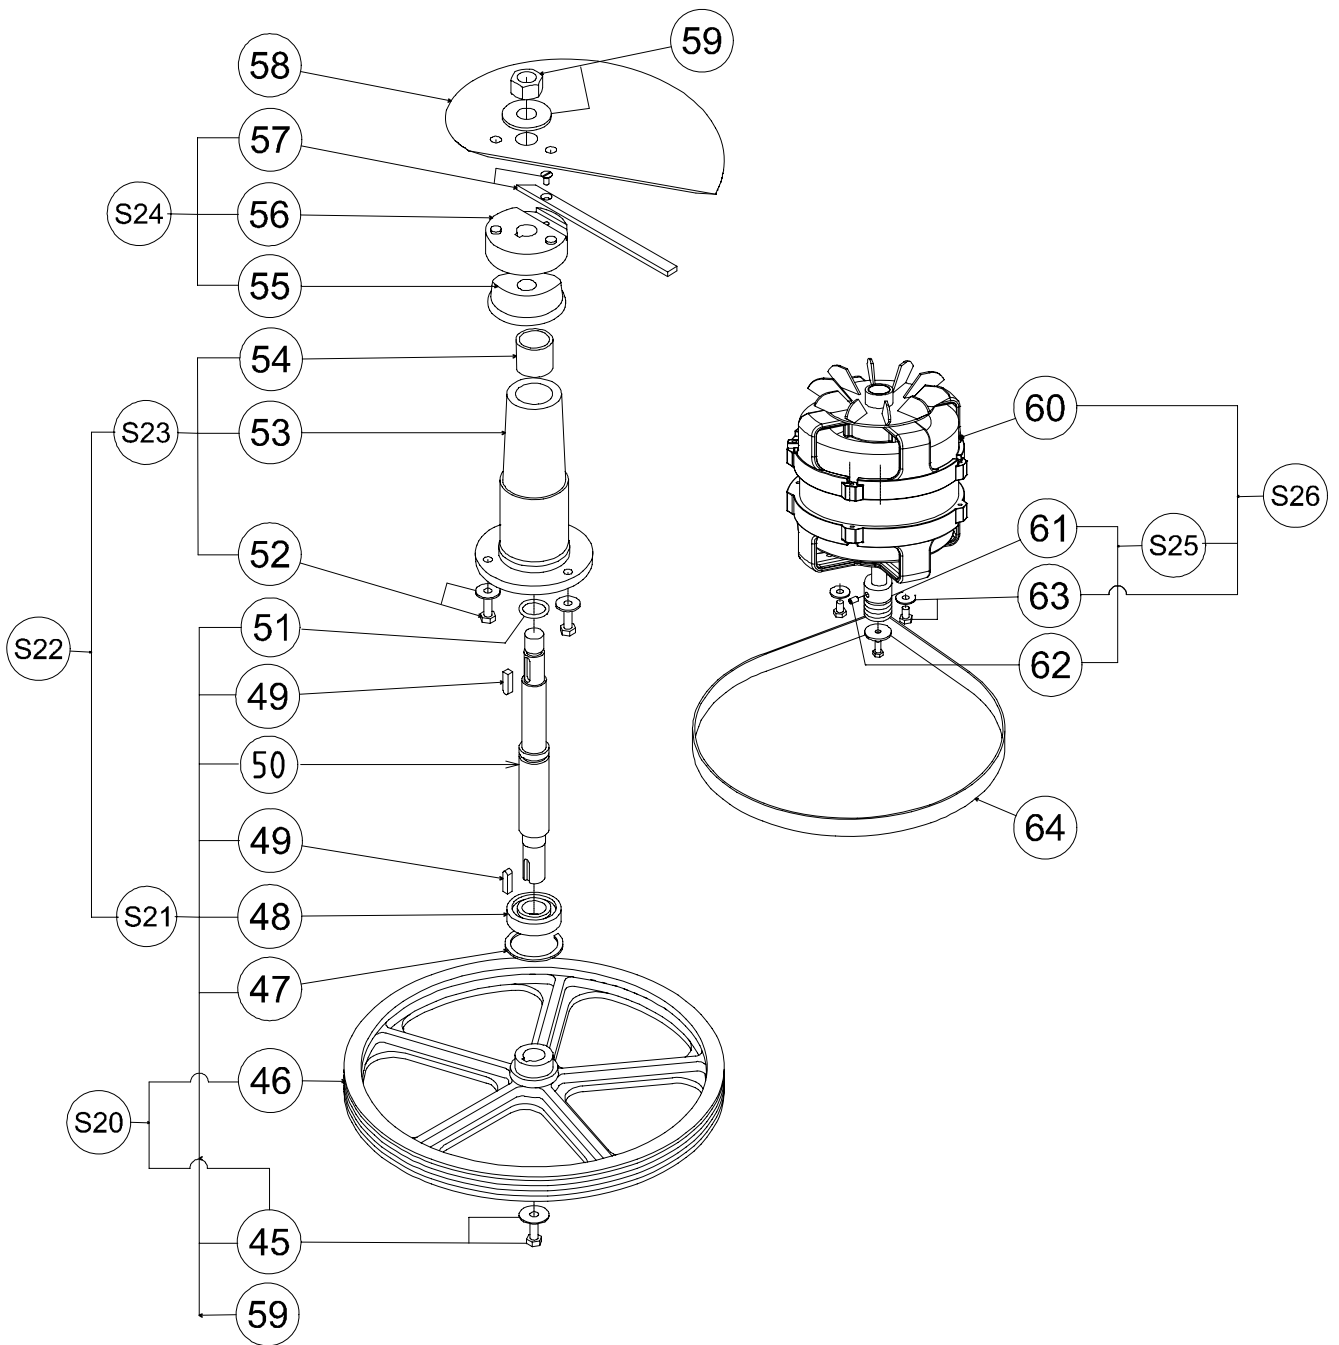

Nomenclatura - Meccanica / Nomenclatura - Sistema mecánico

N°.	Cod.	Designazione
45	OD0499	Vite h m6x16 inox k55 set x10
	OD0627	Rondella cl m6 aczn8b set x10
46	Voir S20	Puleggia di ricezione
47	OHD001	Anelli di sicurezza 40i set x10
48	OKJ007	Cuscinetto 6203 2rs
49	OD1582	Chiavetta c5x5x19 set x5
	Voir S21	Albero
51	OKQ575	Guarnizione torica 17.12x2.6 set x5
52	OKQ512	Vite h m6x20 inox set x10
	OD0619	Rondella cs l6 aczn set x10
53	Voir S23	Cuscinetto
54	OHD004	Cuscinetto 22x27x28
55	OHD020	Deflettore
56	Voir S24	Mozzo di espulsore
57	Voir S24	Espulsore
	OD0662	Vite f m4x8 inox set x10
58	OKQ477	Coltello
59	OD0588	Dado freno m14 set x10
	OD2264	Rondella l14 aczn set x10
60	Voir S26	Motore
61	Voir S25	Puleggia motrice
62	OD2109	Vite shc m5x8 estremità piatta set x10
63	OKQ494	Vite h m6x12 inox set x10
64	OKQ397	Cinghia poly v
S20	OD2486	Gruppo puleggia di ricezione
S21	OD2485	Meccanismo
S22	OD2484	Gruppo cuscinetto
S23	OD2483	Cuscinetto singolo
S24	OD0806	Gruppo sistema di guida espulsore
S25	OD2487	Puleggia con viti
S26	OD5386	Gruppo motore 230 50
	OD5387	Gruppo motore 115 60
	OD5390	Gruppo motore 220 60

N.	Código	Descripción
45	OD0499	Tornillo h m6x16 inox k55 juego x10
	OD0627	Arandela cl m6 aczn8b juego x10
46	Voir S20	Polea receptora
47	OHD001	Circlips 40i juego x10
48	OKJ007	Rodamiento 6203 2rs
49	OD1582	Chaveta c5x5x19 juego x5
	Voir S21	Árbol
51	OKQ575	Junta tórica 17.12x2.6 juego x5
52	OKQ512	Tornillo h m6x20 inox juego x10
	OD0619	Arandela cs 16 aczn juego x10
53	Voir S23	Soporte
54	OHD004	Cojinete 22x27x28
55	OHD020	Deflector
56	Voir S24	Cubo de eyector
57	Voir S24	Eyector
	OD0662	Tornillo f m4x8 inox juego x10
58	OKQ477	Cuchilla
59	OD0588	Tuerca freno m14 juego x10
	OD2264	Arandela l14 aczn juego x10
60	Voir S26	Motor
61	Voir S25	Polea motriz
62	OD2109	Tornillo shc m5x8 extremo plano juego x10
63	OKQ494	Tornillo h m6x12 inox juego x10
64	OKQ397	Correa poli v
S20	OD2486	Polea receptora equipada
S21	OD2485	Mecanismo
S22	OD2484	Soporte equipado
S23	OD2483	Soporte sin nada
S24	OD0806	Accionador eyector equipado
S25	OD2487	Polea con tornillo
S26	OD5386	Motor 230 50 equipado
	OD5387	Motor 115 60 equipado
	OD5390	Motor 220 60 equipado

Esploso - Meccanica / Despiece - Sistema mecánico_____