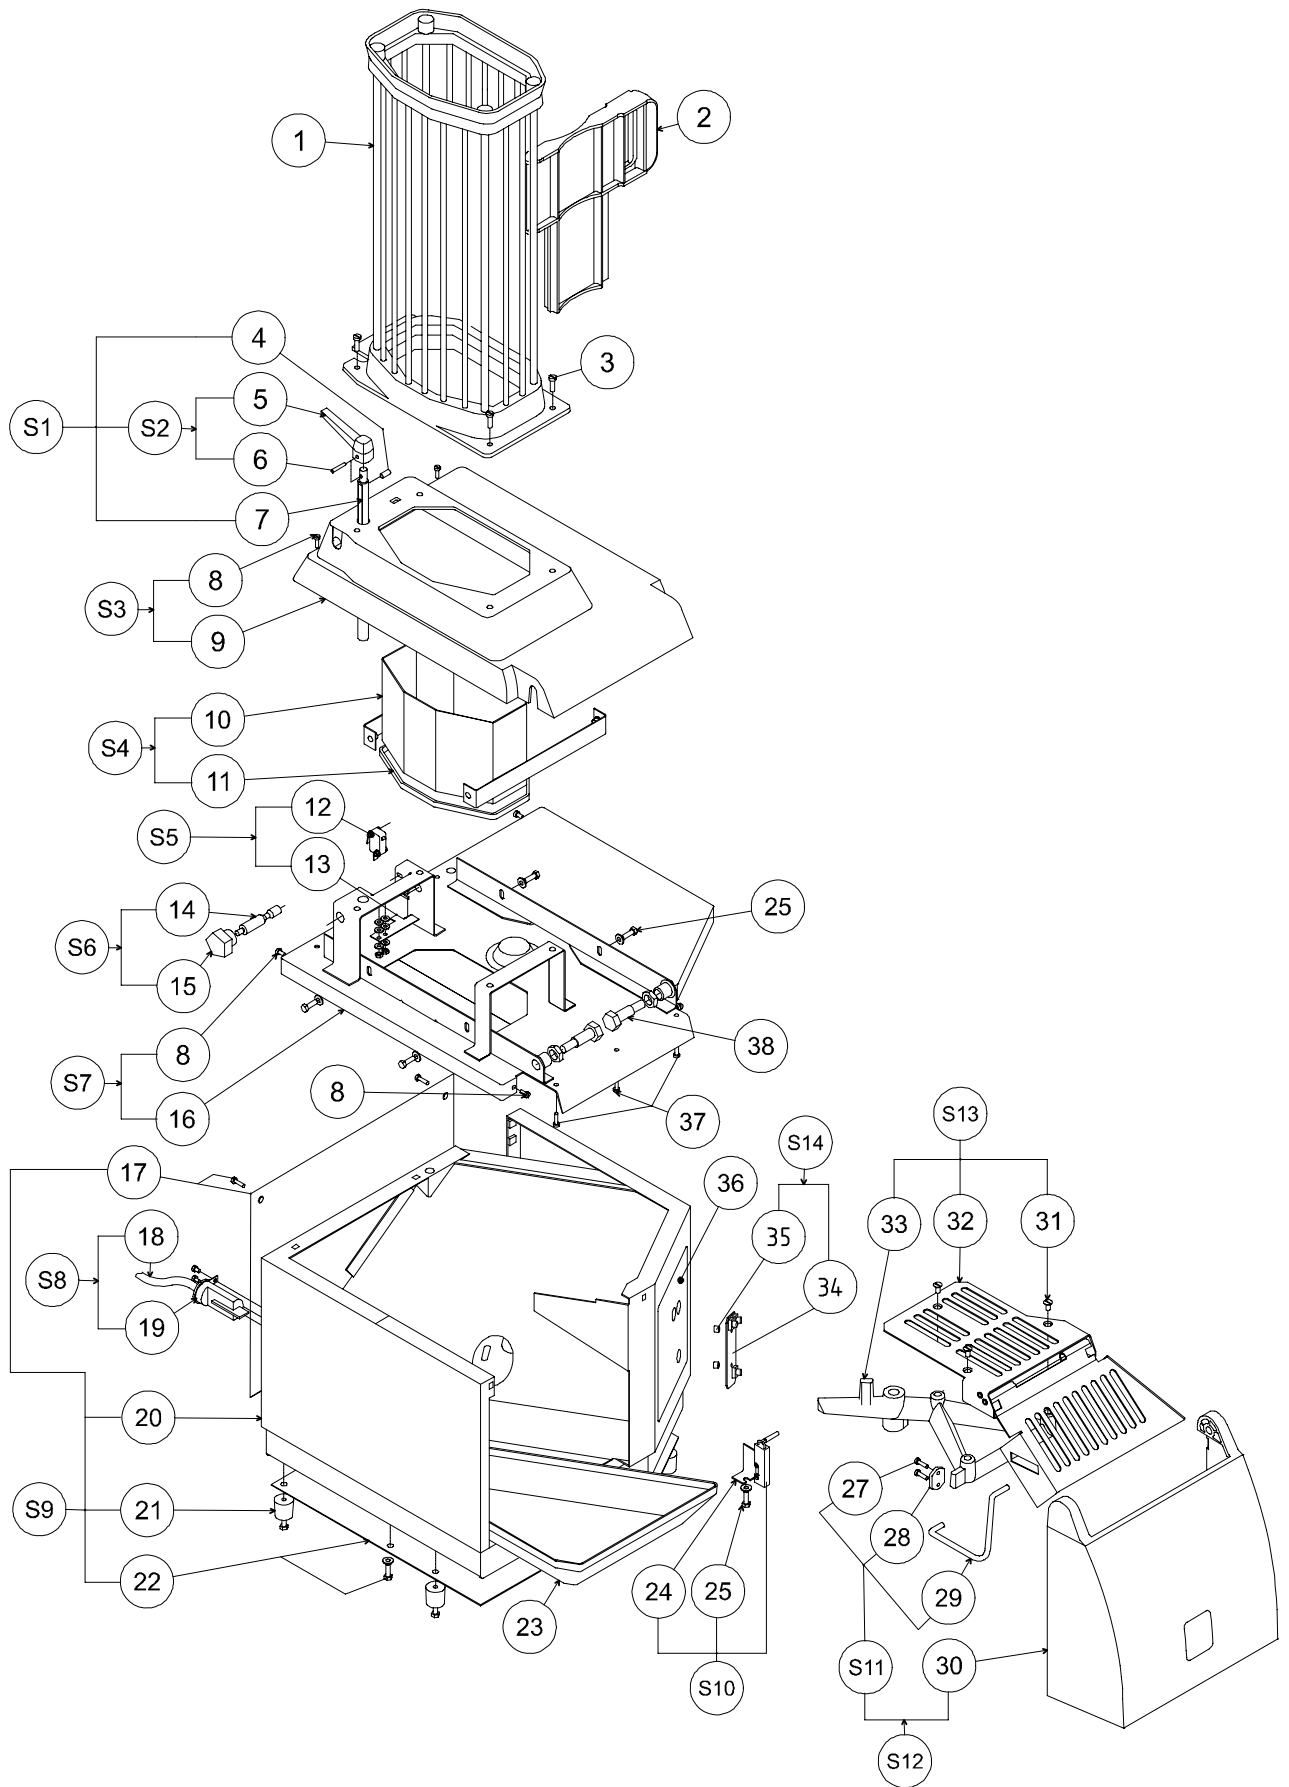

Nomenclatura - Carrozzeria / Nomenclatura - Carrocería

N°.	Cod.	Designazione
1	0D1675	Canale alimentazione
2	0D0737	Riduttore
3	0D3328	Vite rl m5x16 inox set x10
4	0U0502	Spina g05 5x12 set x5
5	0D2470	Impugnatura
6	0D0672	Spina g01 4x20 set x10
7	0D2471	Leva
8	0D0532	Vite rl m4x12 inox set x10
9	0D2472	Maschera
10	0D2473	Canale inferiore
11	0D2702	Guarnizione
12	0KQ309	Microruttore
13	Voir S5	Foglia di molla
14	0D2474	Nottolino
15	0U0476	Pulsante
16	0D2475	Piastra superiore
17	0D5942	Gruppo piastra posteriore
18	0D6135	Cavo
19	0D2480	Connettore alimentazione elettrica
20	0D2481	Telaio
21	0KL061	Piedino con vite set x4
22	0D5943	Gruppo lamiera di base
23	0D2391	Cassetto
24	0D5388	Supporto rilevatore
25	0D0506	Vite h m4x10 inox set x10
	0D2297	Rondella cs m5 set x10
27	0D1004	Vite pt wn 1442 k40/14 set x10
28	0D2479	Ponticello
29	0D2479	Asta
30	0D5944	Schermo
31	0KQ558	Vite f m5x10 set x10
32	0D2476	Guida con collettore
33	0D2478	Staffa
34	Voir S14	Scheda di comando
35	0D5633	Distanziatore di fissaggio
36	0D5815	Piastra marchio
37	0D1004	Vite pt wn 1442 k40/14 set x10
38	0D2482	Gruppo perno set x2
S1	0D2471	Gruppo leva
S2	0D2470	Gruppo impugnatura
S3	0D2472	Maschera con viti
S4	0D2473	Gruppo canale inferiore
S5	0D0802	Gruppo microruttore
S6	0D2474	Pulsante bloccaggio
S7	0D2475	Gruppo pannello superiore
S8	0D2480	Gruppo cavo di alimentazione
S9	0D2481	Gruppo telaio
S10	0D5388	Gruppo rilevatore
S11	0D2479	Gruppo asta
S12	0D0803	Gruppo schermo
S13	0D2477	Guida regolazione completa
S14	0D5383	Gruppo scheda di com. cpx

N.	Código	Descripción
1	0D1675	Conducto de alimentación
2	0D0737	Reductor
3	0D3328	Tornillo rl m5x16 inox juego x10
4	0U0502	Pasador g05 5x12 juego x5
5	0D2470	Asa
6	0D0672	Pasador g01 4x20 juego x10
7	0D2471	Palanca
8	0D0532	Tornillo rl m4x12 inox juego x10
9	0D2472	Tapa
10	0D2473	Conducto inferior
11	0D2702	Junta
12	0KQ309	Microinterruptor
13	Voir S5	Lámina muelle
14	0D2474	Leva
15	0U0476	Botón
16	0D2475	Placa superior
17	0D5942	Placa trasera equipada
18	0D6135	Cable
19	0D2480	Conector alimentación eléctrica
20	0D2481	Chasis
21	0KL061	Patín con tornillo juego x4
22	0D5943	Chapa de fondo equipada
23	0D2391	Cajón
24	0D5388	Soporte detector
25	0D0506	Tornillo h m5x12 inox juego x10
	0D2297	Arandela cs m5 juego x10
27	0D1004	Tornillo pt wn 1442 k40/14 juego x10
28	0D2479	Regleta
29	0D2479	Varilla
30	0D5944	Pantalla
31	0KQ558	Tornillo f m5x10 juego x10
32	0D2476	Guía con rampa
33	0D2478	Estribo
34	Voir S14	Tarjeta de mandos
35	0D5633	Separador de fijación
36	0D5815	Placa marca
37	0D1004	Tornillo pt wn 1442 k40/14 juego x10
38	0D2482	Pivote equipado juego x2
S1	0D2471	Palanca equipada
S2	0D2470	Asa equipada
S3	0D2472	Tapa con tornillería
S4	0D2473	Conducto inferior equipado
S5	0D0802	Microinterruptor equipado
S6	0D2474	Botón bloqueo
S7	0D2475	Panel superior equipado
S8	0D2480	Cable de alimentación equipado
S9	0D2481	Chasis equipado
S10	0D5388	Detector equipado
S11	0D2479	Varilla equipada
S12	0D0803	Pantalla equipada
S13	0D2477	Guía ajuste completo
S14	0D5383	Tarjeta com. Equipada cpx

Esploso - Carrozzeria / Despiece - Carrocería