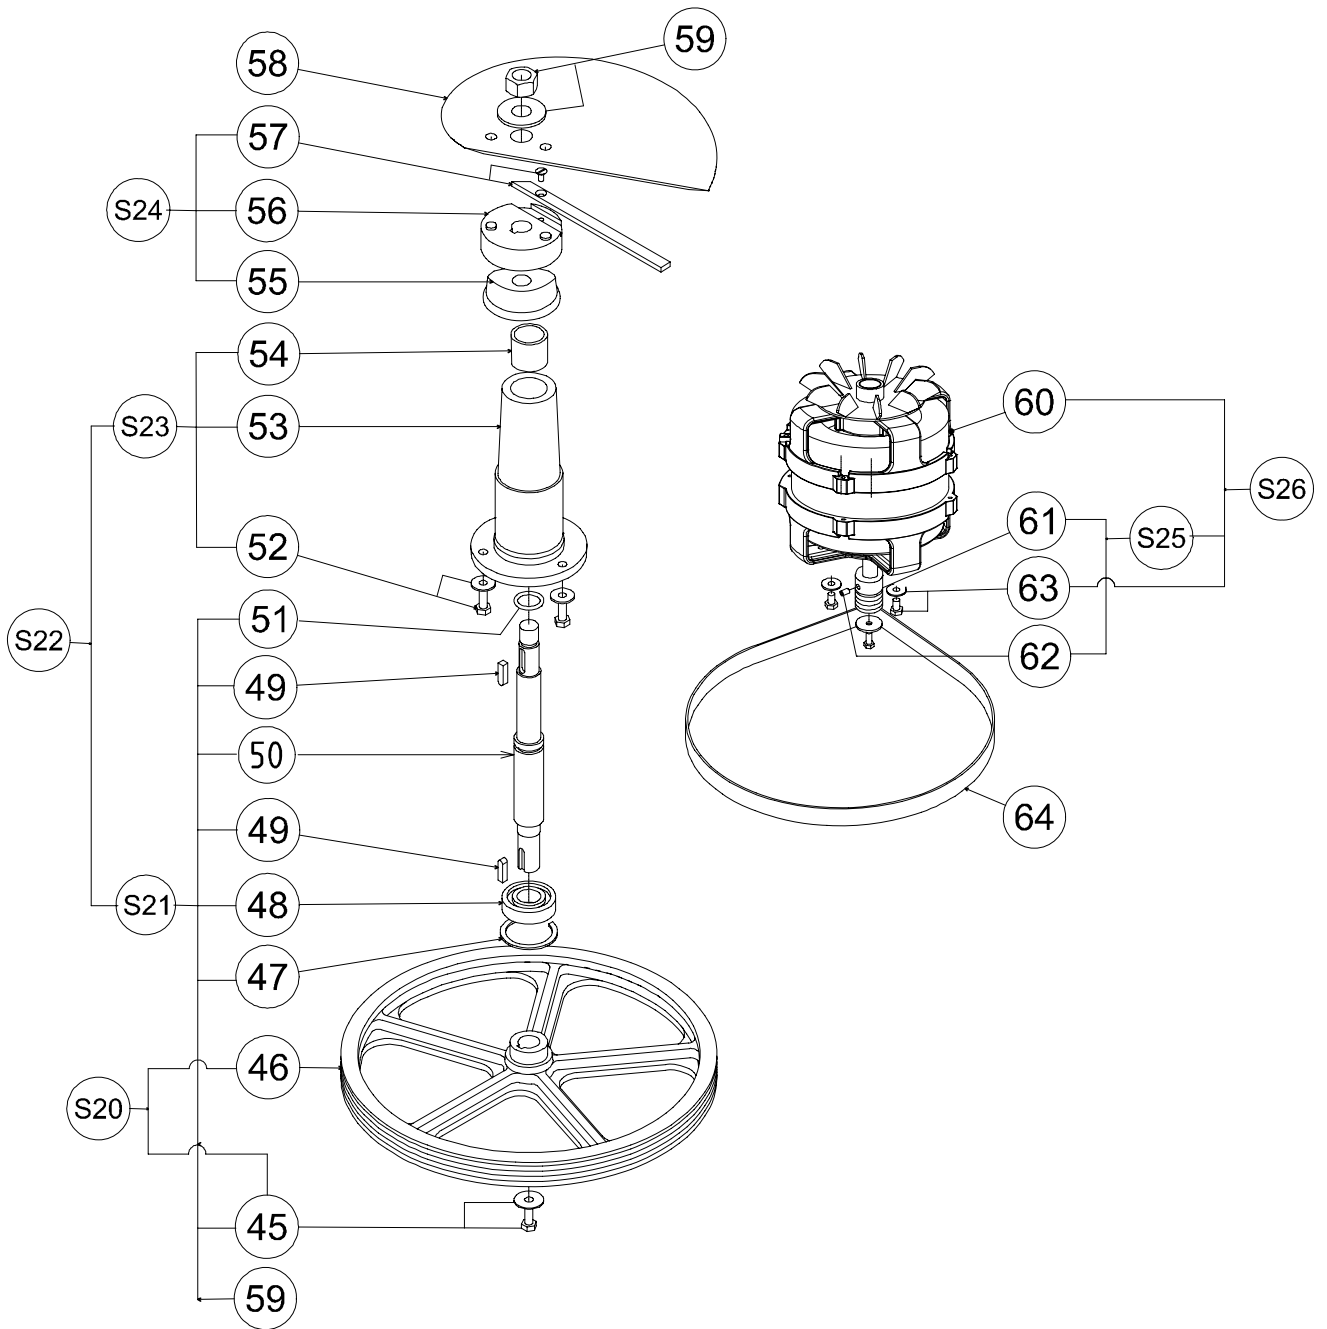

Nomenclature Mécanisme / Parts list Méchanical / Stückliste - Mechanik

Rep. Item	Code Part N°	Désignation / Description
45	0D0499	Vis h m6x16 inox k55 jeu x10/Screw H M6x16 stainless steel k55 set x10
	0D0627	Rondelle cl m6 aczn8b jeu x10/Washer CL M6 galva steel 8b set x10
46	Voir S20	Poulie réceptrice/Driven pulley
47	OHD001	Circlips 40i jeu x10/Circlips 40i set x10
48	OKJ007	Roulement 6203 2rs/Bearing 6203 2RS
49	0D1582	Clavette c5x5x19 jeu x5/Cotterpin c5x5x19 set x5
50	Voir S21	Arbre/Shaft
51	OKQ575	Joint torique 17.12x2.6 jeu x5/O-ring 17.12x2.6 set x 5
52	OKQ512	Vis h m6x20 inox jeu x10/Screw H M6x20 stainless steel set x10
	0D0619	Rondelle cs l6 aczn jeu x10/Washer cs l6 galv steel set x10
53	Voir S23	Palier/Bearing
54	OHD004	Coussinet 22x27x28/Bushing 22x27x28
55	OHD020	Défecteur/Deflector
56	Voir S24	Moyeu d'éjecteur/Ejector hub
57	Voir S24	Ejecteur/Ejector
	0D0662	Vis f m4x8 inox jeu x10/Screw F M4x8 stainless steel set x10
58	OKQ477	Couteau/Blade
59	OD0588	Ecrou frein m14 jeu x10/Locking nut M14 set x10
	0D2264	Rondelle l14 aczn jeu x10/Washer l14 galva steel set x10
60	Voir S26	Moteur/Motor
61	Voir S25	Poulie motrice/Drive pulley
62	0D2109	Vis shc m5x8 bout plat jeu x10/Screw shc m5x8 flat end set x10
63	OKQ494	Vis h m6x12 inox jeu x10 /Screw H M6x10 stainless steel set x10
64	OKQ397	Courroie poly v/Poly V belt
S20	0D2486	Poulie réceptrice équipée/Driven pulley assembly
S21	0D2485	Mécanisme/Mechanism
S22	0D2484	Palier équipe/Bearing assembly
S23	0D2483	Palier nu/Bearing only
S24	0D0806	Entraîneur éjecteur équipe/Ejector drive assembly
S25	0D2487	Poulie avec vis/Pulley with screws
S26	0D5386	Moteur 230 50 equipe/Motor assembly 230 50
	0D5387	Moteur 115 60 equipe/Motor assembly 115 60
	0D5390	Moteur 220 60 equipe/Motor assembly 220 60

Pos.	Teile-Nr	Bezeichnung
45	0D0499	Schraube H M6x16 Edelstahl K55 (10-er Satz)
	0D0627	U-Scheibe CL M6 ACZN8B (10-er Satz)
46	Voir S20	Aufnehmende Scheibe
47	OHD001	Sicherungsring 40i (10-er Satz)
48	OKJ007	Rollager 6203 2RS
49	0D1582	Keil C5x5x19 (5-er Satz)
	Voir S21	Welle
51	OKQ575	O-Ring 17.12x2.6 (5-er Satz)
52	OKQ512	Schraube H M6x20 Edelstahl (10-er Satz)
	0D0619	Scheibe CS l6 ACZN (10-er Satz)
53	Voir S23	Lager
54	OHD004	Gleitlager 22x27x28
55	OHD020	Abweiser
56	Voir S24	Auswurfhabe
57	Voir S24	Auswurfscheibe
	0D0662	Schraube F M4x8 Edelstahl (10-er Satz)
58	OKQ477	Messer
59	OD0588	Selbstsichernde Mutter M14 (10-er Satz)
	0D2264	U-Scheibe l14 ACZN (10-er Satz)
60	Voir S26	Motor
61	Voir S25	Antriebsscheibe
62	0D2109	Schraube SHC M5x8 flaches Ende (10-er Satz)
63	OKQ494	Schraube H M6x12 Edelstahl (10-er Satz)
64	OKQ397	Riemen Poly V
S20	0D2486	Aufnehmende Scheibe komplett
S21	0D2485	Getriebe
S22	0D2484	Lager komplett
S23	0D2483	Lager allein
S24	0D0806	Mitnehmer Auswurf komplett
S25	0D2487	Scheibe mit Schraube
S26	0D5386	Motor 230 50 komplett
	0D5387	Motor 115 60 komplett
	0D5390	Motor 220 60 komplett

Vue éclatée Mécanisme / Exploded view Méchanical / Explosionszeichnung - Mechanik