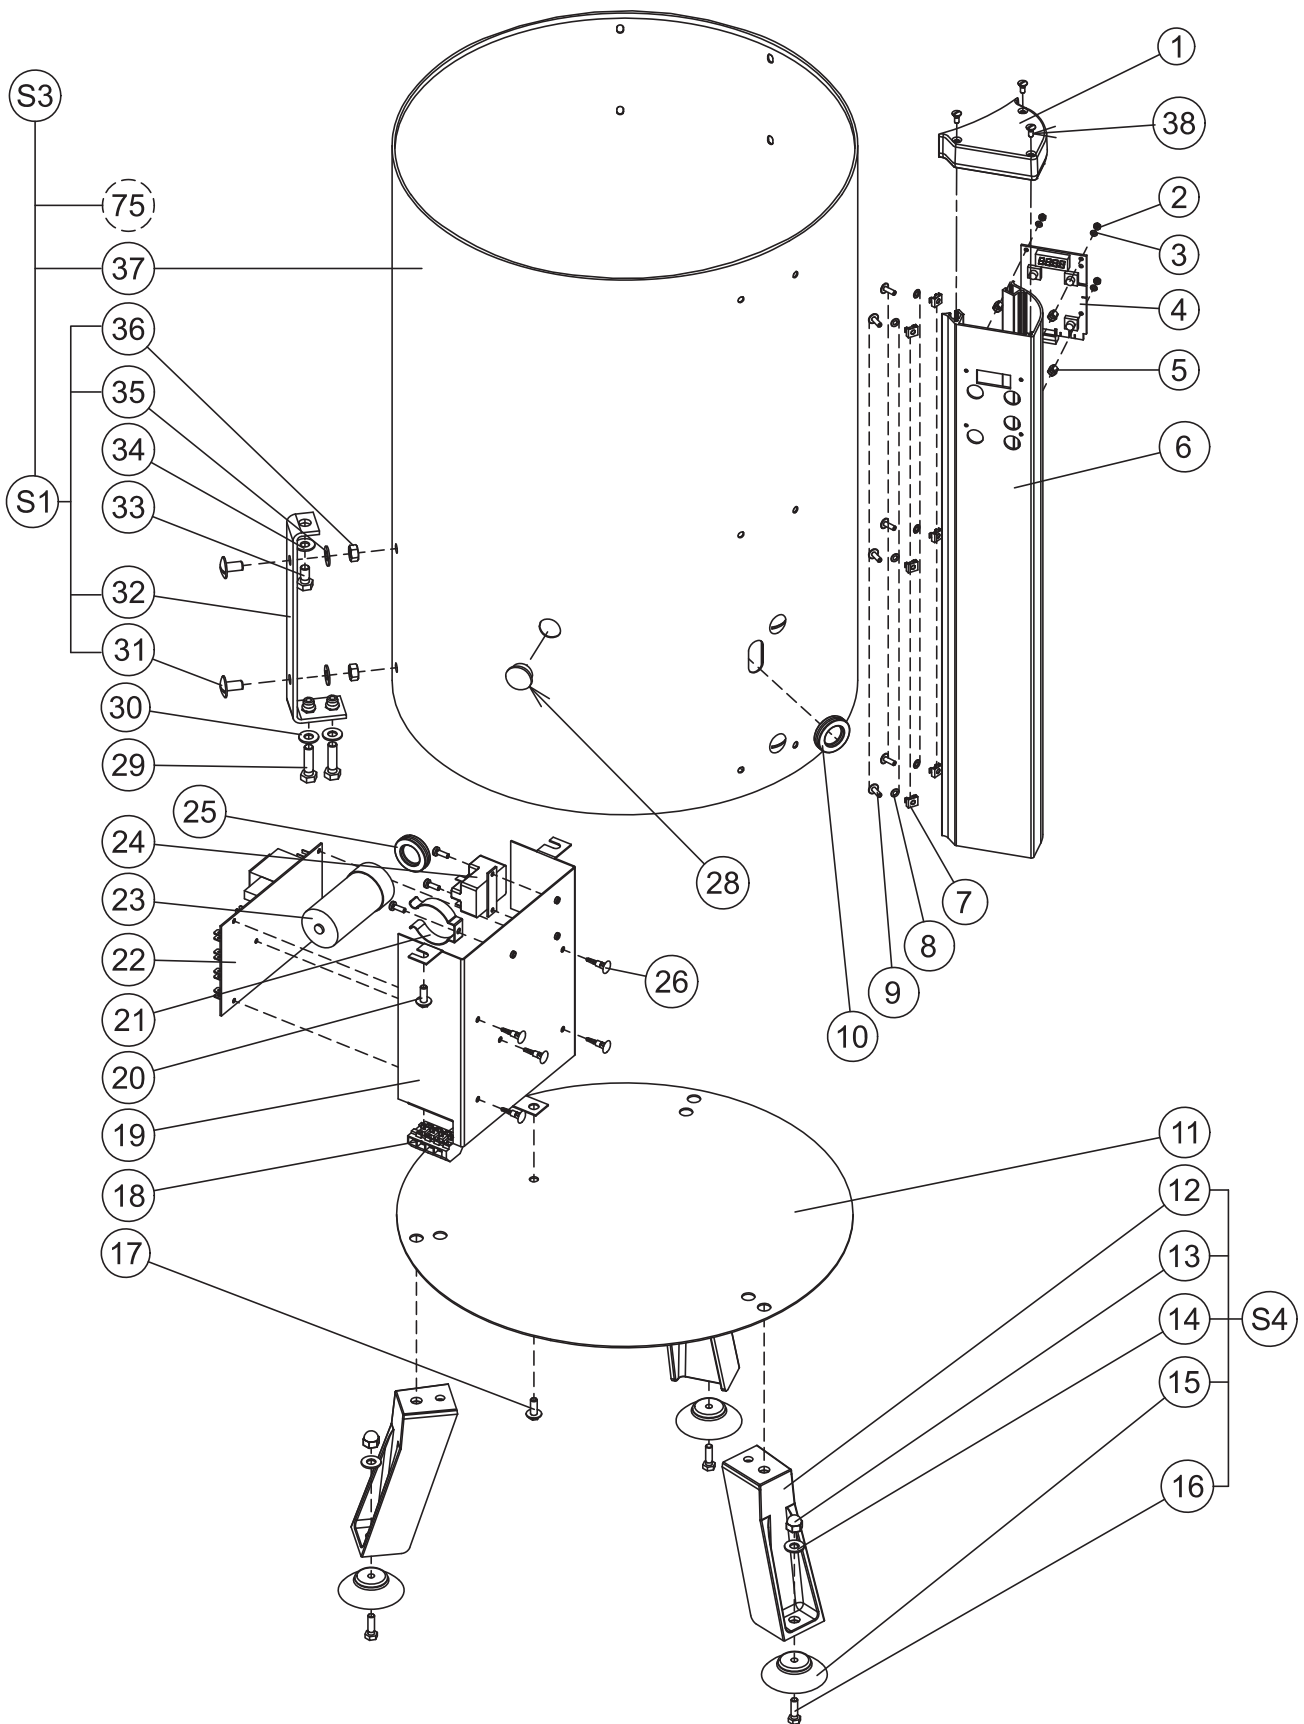

Mge.	Teile-Nr	Bezeichnung
1	0D5852	Halterung Sicherheit Abdeckung
2	033987	Mutter Hu M3 (10-er Satz)
3	0D5188	Scheibe PE M3 (10er-Satz)
4	0D5189	Karte autom. Zeitschaltuhr komplett
5	0D5190	Abstandsring 10-er Satz
6	0D5208	Halteschiene Steuerung komplett
7	0D1021	Käfigmutter M4 (10-er Satz)
8	0D5137	Scheibe PE M4 (10er-Satz)
9	0D0532	Schraube RL M4x12 (10-er Satz)
10	0D3031	Tülle
11	0D2629	Bodenplatte
12	Voir S4	Fuß
13	OKL161	Hutmutter M8 (10-er Satz)
14	0D0632	Scheibe CS M8 (10-er Satz)
15	0D0354	Saugfüße 5-er Satz
16	0D0507	Schraube H M8X20 (10-er Satz)
17	0D2901	Schraube H M6x16 (10-er Satz)
18	0D5135	Klemmenleiste
19	0D5923	Halterung Bauteil
20	0D6786	Schraube H M6x12 (10-er Satz)
21	0D3491	Federklammer (5-er Satz)
	0D2851	Schraube Cx M4x12 (10-er Satz)
22	OKQ429	Wechselstromkarte 115-230V/50-60Hz
23	0U0471	Kondensator 90MF/230V
	0D6731	Kondensator 160MF/115V
24	0D3329	Klixon Relais 4CR2-692/ 230V
	0D1251	Klixon Relais 2CR3277/ 115V
	0D6724	Schraube Cx M4x10 (10-er Satz)
25	0D3031	Tülle
26	0D2848	Abstandsring Befestigung 10-er Satz
28	0U0298	Stopfen
29	0D2329	Schraube H M8x30 (10-er Satz)
30	0D0632	Scheibe CS M8 (10-er Satz)
31	0D0517	Schraube RL M8x16 (10-er Satz)
32	Voir S1	Ständer
33	0D0498	Schraube H M8x16 (10-er Satz)
34	0D0632	Scheibe CS M8 (10-er Satz)
35	0D0632	Scheibe CS M8 (10-er Satz)
36	0D0642	Mutter M8 (10-er Satz)
37	Voir S3	Ring
38	0D3335	Schraube PT WN K40/12 (10-er Satz)
S1	0D2635	Ständer komplett (3-er Satz)
S3	0D1690	Ring + Trennwand komplett
S4	0D1654	Fuß komplett

Vue éclatée - Structure / Exploded view - Structure / Explosionszeichnung