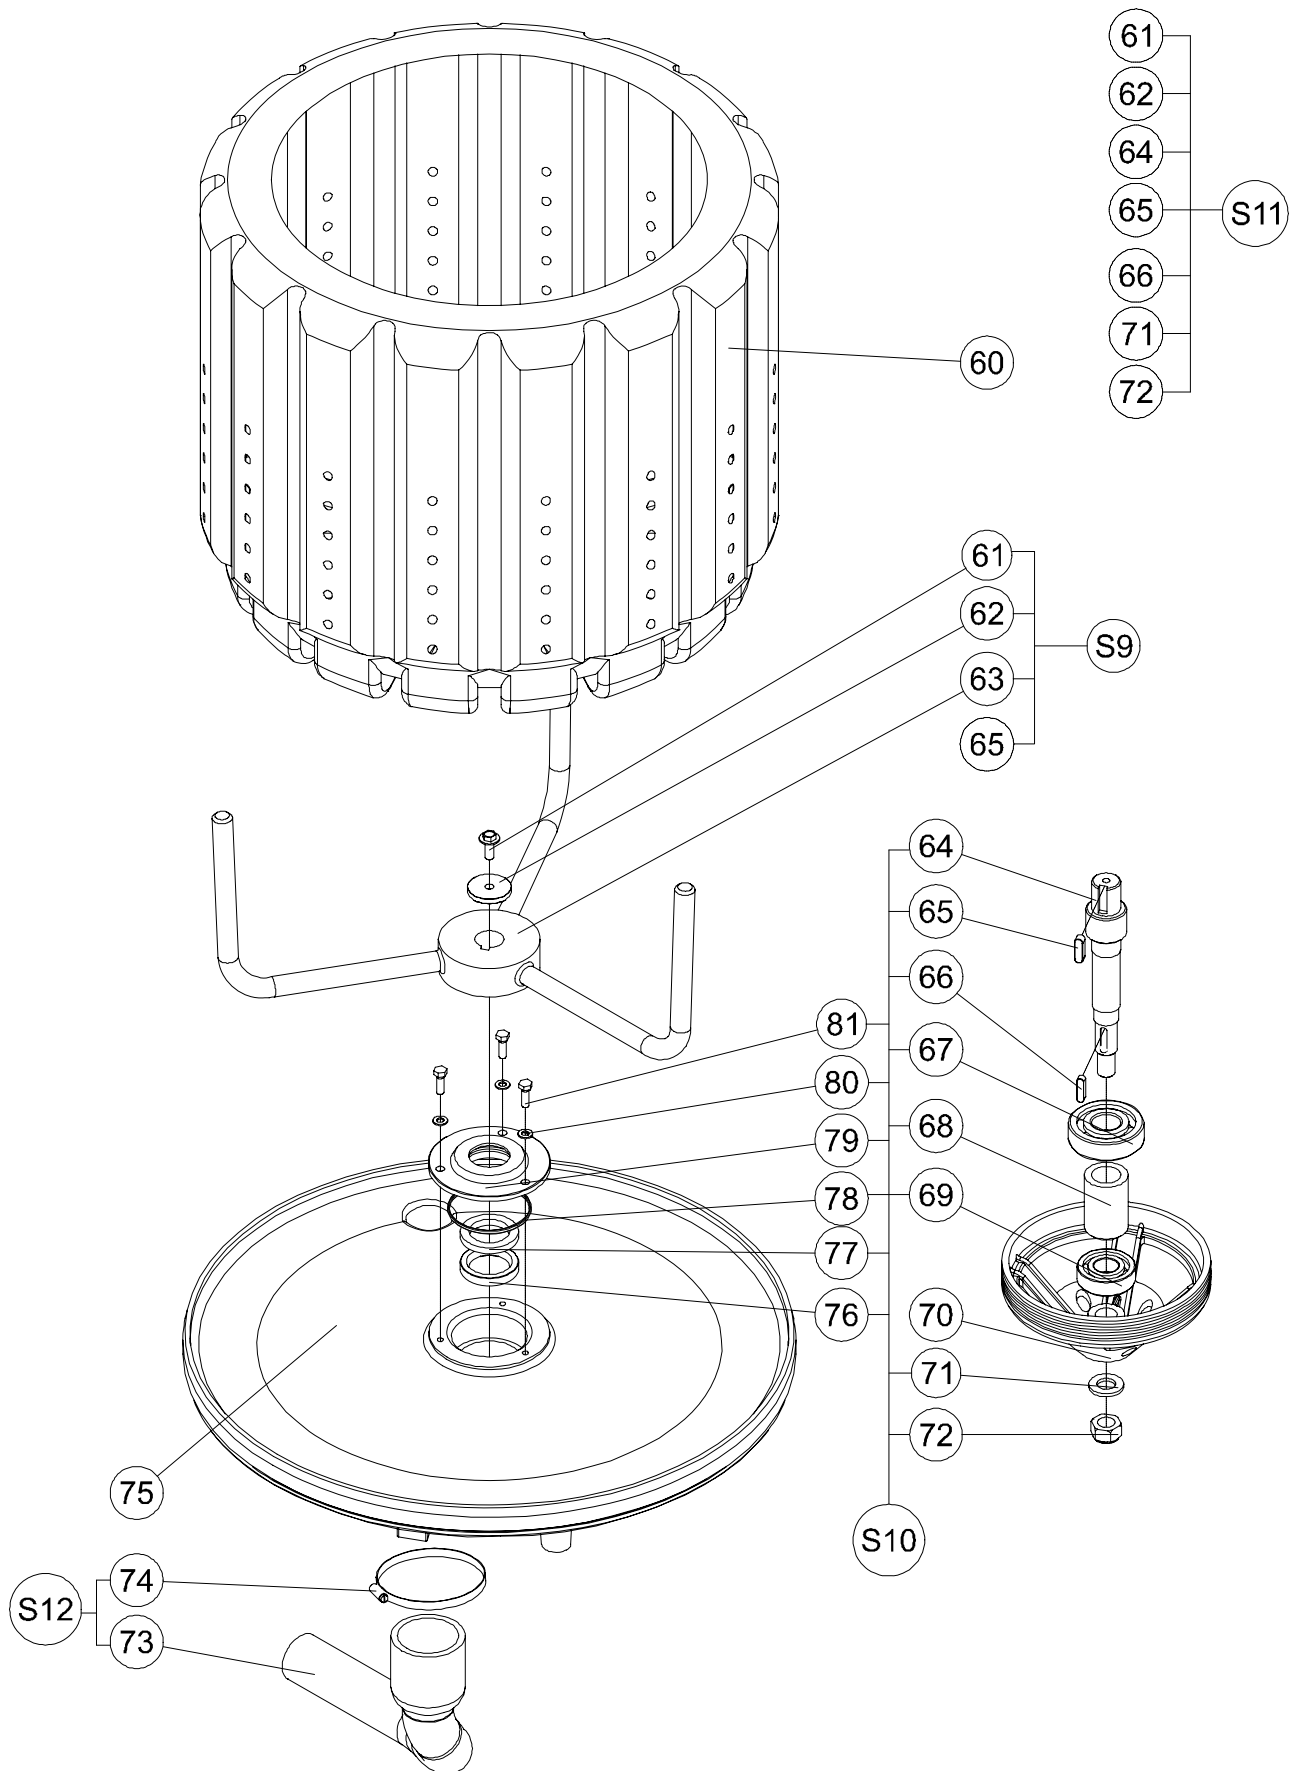

Nomenclature - Mécanisme / Parts List Mechanism / Stückliste - Antrieb / Nomenclatura - Meccanismo / Nomenclatura - Mecanismo

Rep. Item	Code Part N°	Désignation / Description
60	653131	Panier essorage/Spinning basket
61	0D2901	Vis H M6x16 Jeu x10/Hex head screw M6x16 Set x10
62	Voir S9	Rondelle/Washer
63	Voir S9	Berceau/Cradle
64	Voir S11	Arbre/Shaft
65	OKQ488	Clavette Jeu x5/Key Set x5
66	0HD008	Clavette Jeu x5/Key Set x5
67	OKQ393	Roulement/Bearing
68	0D5956	Entretoise/Spacer
69	OKJ007	Roulement/Bearing
70	0D2093	Poulie réceptrice/Driven pulley
71	0D2845	Rondelle M12 Jeu x10/Washer M12 Set x10
72	0D0587	Ecrou frein M12 Jeu x10/Lock nut M12 Set x10
73	Voir S12	Durite/Hose
74	0D0350	Collier Jeu x5/Collar Set x5
75	Voir S3	Cloison/Partition
76	OKI998	Bague d'étanchéité Jeu x5/Sealing ring Set x5
77	0D5925	Rondelle feutre jeu x 10/Felt washer Set x10
78	0D0515	Joint torique Jeu x3/O-ring Set x3
79	0D2727	Porte joints/Seal holder
80	OKQ514	Rondelle étanche M5 Jeu x10/Sealing washer M5 Set x10
81	OKQ407	Vis H M5x16 Jeu x10/Hex head screw M5x16 Set x10
S9	0D2631	Berceau complet/Cradle assembly
S10	0D1655	Mécanisme complet/Complete mechanism
S11	0D2155	Arbre équipé/Shaft assembly
S12	0D2628	Durite équipée/Hose assembly

Pos.	Teile Nr	Bezeichnung
60	653131	Schleuderkorb
61	0D2901	Schraube H M6x16 (10-er Satz)
62	Voir S9	Scheibe
63	Voir S9	Halterung
64	Voir S11	Welle
65	OKQ488	Keil (5-er Satz)
66	0HD008	Keil (5-er Satz)
67	OKQ393	Rollager
68	0D5956	Abstandsring
69	OKJ007	Rollager
70	0D2093	Aufnehmende Scheibe
71	0D2845	Scheibe M12 (10-er Satz)
72	0D0587	Selbstsichernde Mutter M12 (10-er Satz)
73	Voir S12	Schlauch
74	0D0350	Schelle (5-er Satz)
75	Voir S3	Trennwand
76	OKI998	Dichtungsring 5-er Satz
77	0D5925	Filzscheibe (10-er Satz)
78	0D0515	O-Ring (3-er Satz)
79	0D2727	Dichtungshalterung
80	OKQ514	Dichtscheibe M5 (10-er Satz)
81	OKQ407	Schraube H M5x16 (10-er Satz)
S9	0D2631	Halterung komplett
S10	0D1655	Getriebe komplett
S11	0D2155	Welle komplett
S12	0D2628	Schlauch komplett

N°	Cod.	Designazione
60	653131	Cestello centrifuga
61	0D2901	Vite H M6x16 Set x10
62	Voir S9	Rondella
63	Voir S9	Portavaso
64	Voir S11	Albero
65	OKQ488	Chiavetta Set x5
66	0HD008	Chiavetta Set x5
67	OKQ393	Cuscinetto
68	0D5924	Distanziatore
69	OKJ007	Cuscinetto
70	0D2093	Puleggia di ricezione
71	0D2845	Rondella M12 Set x10
72	0D0587	Dado freno M12 Set x10
73	Voir S12	Manicotto di gomma
74	0D0350	Fascetta Set x5
75	Voir S3	Divisorio
76	OKI998	Anello di tenuta Set x5
77	0D5925	Rondella feltro Set x10
78	0D0515	Guarnizione torica Set x3
79	0D2727	Portaguarnizioni
80	OKQ514	Rondella ermetica M5 Set x10
81	OKQ407	Vite H M5x16 Set x10
S9	0D2631	Portavaso completo
S10	0D1655	Meccanica completa
S11	0D2155	Gruppo albero
S12	0D2628	Gruppo manicotto di gomma

N.	Código	Descripción
60	653131	Cesta centrifugado
61	0D2901	Tornillo H M6x16 Juego x10
62	Voir S9	Arandela
63	Voir S9	Soporte
64	Voir S11	Árbol
65	OKQ488	Chaveta Juego x5
66	0HD008	Chaveta Juego x5
67	OKQ393	Rodamiento
68	0D5956	Separador
69	OKJ007	Rodamiento
70	0D2093	Polea receptora
71	0D2845	Arandela M12 Juego x10
72	0D0587	Tuerca freno M12 Juego x10
73	Voir S12	Tubo de goma
74	0D0350	Abrazadera Juego x5
75	Voir S3	Tabique
76	OKI998	Manguito de estanqueidad Juego x5
77	0D5925	Arandela fieltro Juego x10
78	0D0515	Junta tórica Juego x3
79	0D2727	Portajuntas
80	OKQ514	Arandela estanca M5 Juego x10
81	OKQ407	Tornillo H M5x16 Juego x10
S9	0D2631	Soporte completo
S10	0D1655	Mecanismo completo
S11	0D2155	Árbol equipado
S12	0D2628	Tubo de goma equipado

Vue éclatée - Mécanisme / Exploded view Mechanism / Explosionszeichnung - Antrieb Esploso - /Meccanismo/ Despiece - Mecanismo