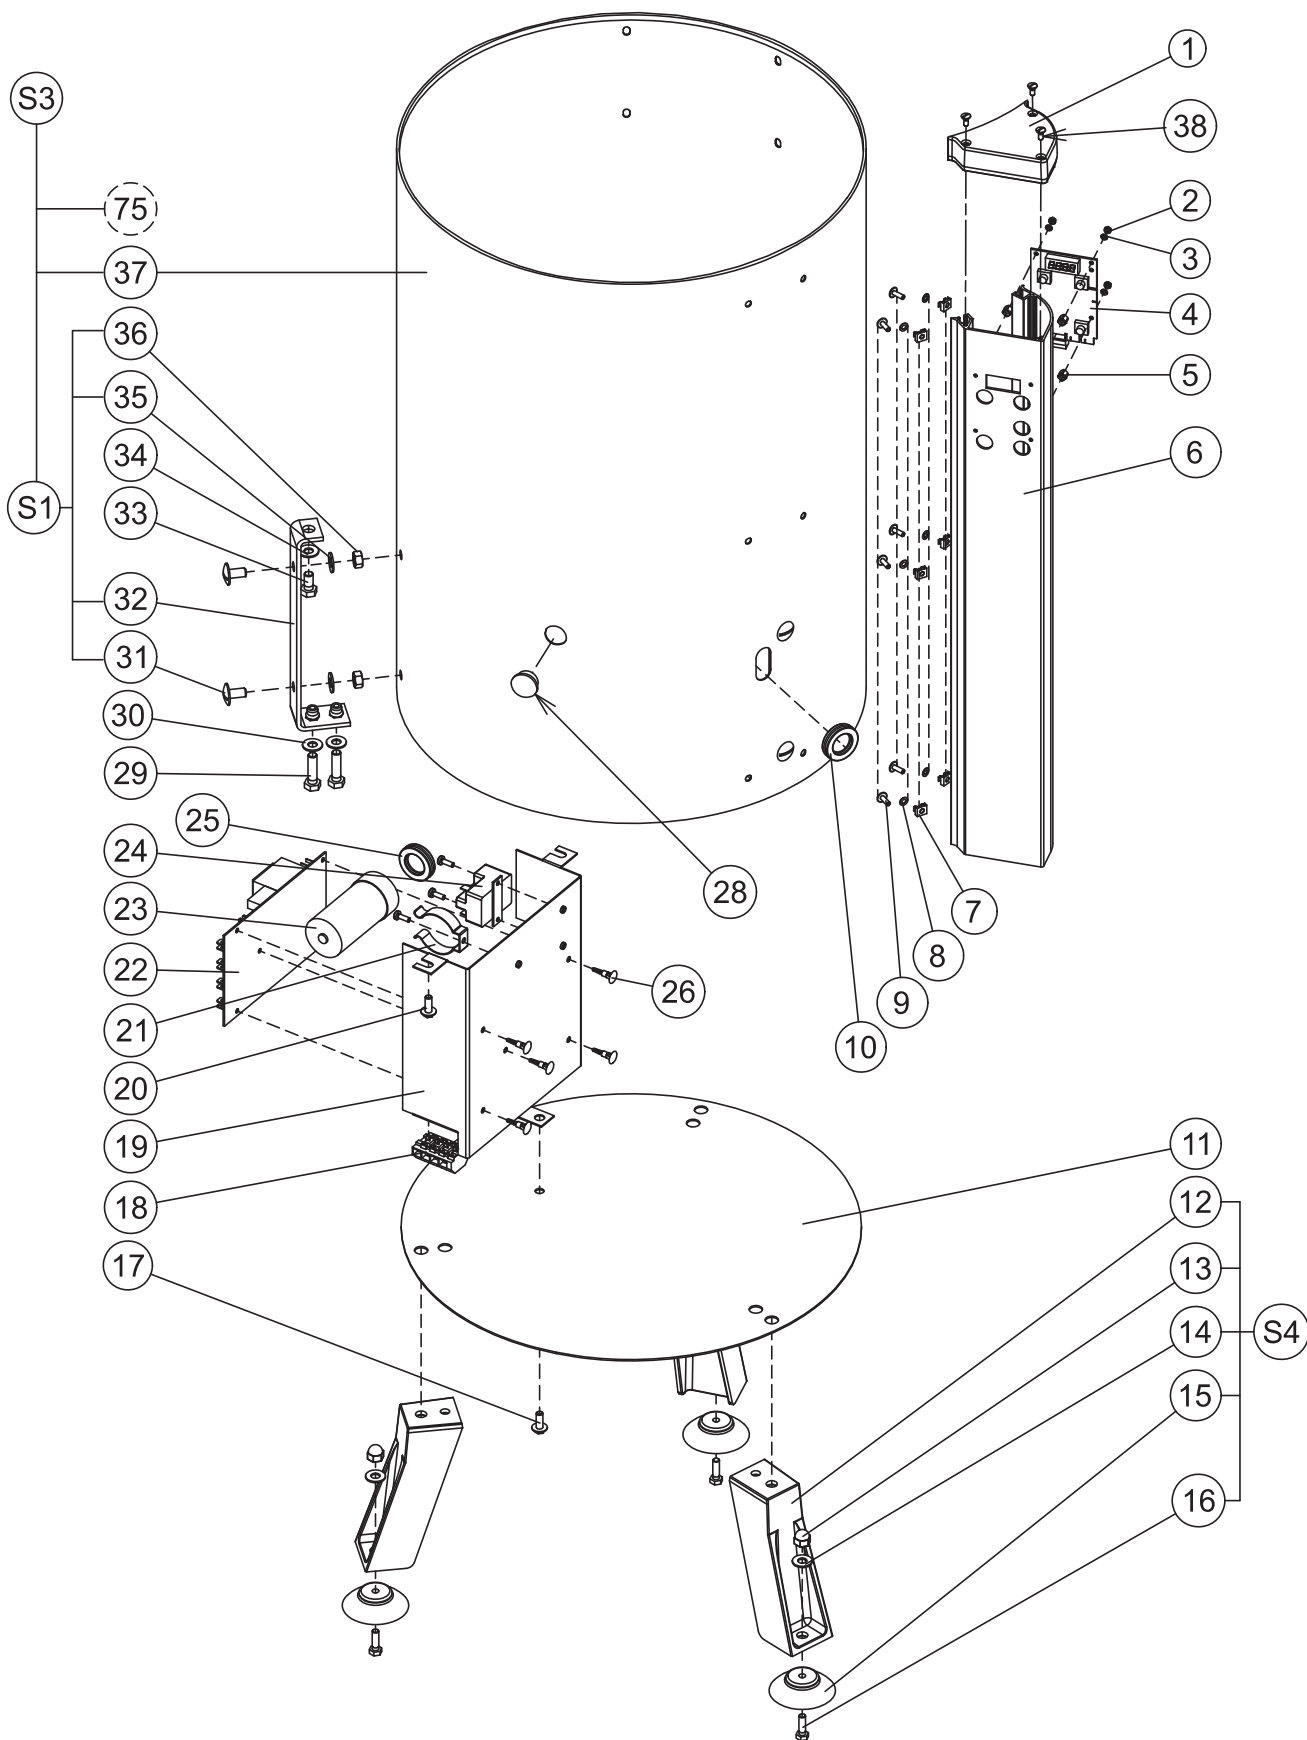

Nomenclatura - Struttura/Nomenclatura - Estructura

N°	Cod.	Designazione
1	0D5852	Coperchio supporto sicurezza
2	033987	Dado Hu M3 Set x10
3	0D5188	Rondella PE M3 Set x10
4	0D5189	Gruppo scheda timer automatica
5	0D5190	Distanziatore Set x10
6	0D5208	Gruppo guida supporto comando
7	0D1021	Dado gabbia M4 Set x10
8	0D5137	Rondella PE M4 Set x10
9	0D0532	Vite RL M4x12 Set x10
10	0D3031	Passafilo
11	0D2629	Lamiera di base
12	Voir S4	Piede
13	OKL161	Dado cieco M8 Set x10
14	0D0632	Rondella CS M8 Set x10
15	0D0354	Ventosa Set x5
16	0D0507	Vite H M8x20 Set x10
17	0D2901	Vite H M6x4516 Set x10
18	0D5135	Morsetti
19	0D5923	Supporto componente
20	0D6786	Vite H M6x12 Set x10
21	0D3491	Lira Set x5
	0D2851	Vite Cx M4x12 Set x10
22	0KQ429	Scheda mono 115-230/50-60
23	0U0471	Condensatore 90 MF/ 230 V
	0D6731	Condensatore 160MF/ 115 V
24	0D3329	Relè klixon 4CR2-692/ 230 V
	0D1251	Relè klixon 2CR3277/ 115 V
	0D6724	Vite Cx M4x10 Set x10
25	0D3031	Passafilo
26	0D2848	Distanziatore di fissaggio Set x10
28	0U0298	Tappo
29	0D2329	Vite H M8x30 Set x10
30	0D0632	Rondella CS M8 Set x10
31	0D0517	Vite RL M8x16 Set x10
32	Voir S1	Candela
33	0D0498	Vite H M8x16 Set x10
34	0D0632	Rondella CS M8 Set x10
35	0D0632	Rondella CS M8 Set x10
36	0D0642	Dado M8 Set x10
37	Voir S3	Ghiera
38	0D3335	Vite PT WN K40/12 (set x 10)
S1	0D2635	Gruppo candela Set x3
S3	0D1690	Gruppo ghiera + divisorio
S4	0D1654	Gruppo piede

N.	Código	Descripción
1	0D5852	Soporte seguridad tapa
2	033987	Tuerca Hu M3 Juego x10
3	0D5188	Arandela PE M3 Juego x10
4	0D5189	Tarjeta Temporizador Auto equipado
5	0D5190	Separador Juego x10
6	0D5208	Rail soporte mando equipado
7	0D1021	Tuerca jaula M4 Juego x10
8	0D5137	Arandela PE M4 Juego x10
9	0D0532	Tornillo RL M4x12 Juego x10
10	0D3031	Pasafilo
11	0D2629	Chapa de fondo
12	Voir S4	Pata
13	OKL161	Tuerca ciega M8 Juego x10
14	0D0632	Arandela CS M8 Juego x10
15	0D0354	Ventosa Juego x5
16	0D0507	Tornillo H M8x20 Juego x10
17	0D2901	Tornillo H M6x16 Juego x10
18	0D5135	Placa de bornes
19	0D5923	Soporte componente
20	0D6786	Tornillo H M6x12 Juego x10
21	0D3491	Soporte lira Juego x5
	0D2851	Tornillo Cx M4x12 Juego x10
22	0KQ429	Tarjeta mono 115-230/50-60
23	0U0471	Condensador 90MF/230V
	0D6731	Condensador 160MF/115V
24	0D3329	Relé klixon 4CR2-692/ 230V
	0D1251	Relé klixon 2CR3277/ 115V
	0D6724	Tornillo Cx M4x10 Juego x10
25	0D3031	Pasafilos
26	0D2848	Separador de fijación Juego x10
28	0U0298	Tapon
29	0D2329	Tornillo H M8x30 juego x10
30	0D0632	Arandela CS M8 Juego x10
31	0D0517	Tornillo RL M8x16 Juego x10
32	Voir S1	Columna
33	0D0498	Tornillo H M8x16 juego x10
34	0D0632	Arandela CS M8 Juego x10
35	0D0632	Arandela CS M8 Juego x10
36	0D0642	Tuerca M8 Juego x10
37	Voir S3	Virola
38	0D3335	Tornillo PT WN K40/12 (juego x 10)
S1	0D2635	Columna equipada Juego x3
S3	0D1690	Virola + tabique equipado
S4	0D1654	Pata equipada

Esploro - Struttura/Despiece - Estructura