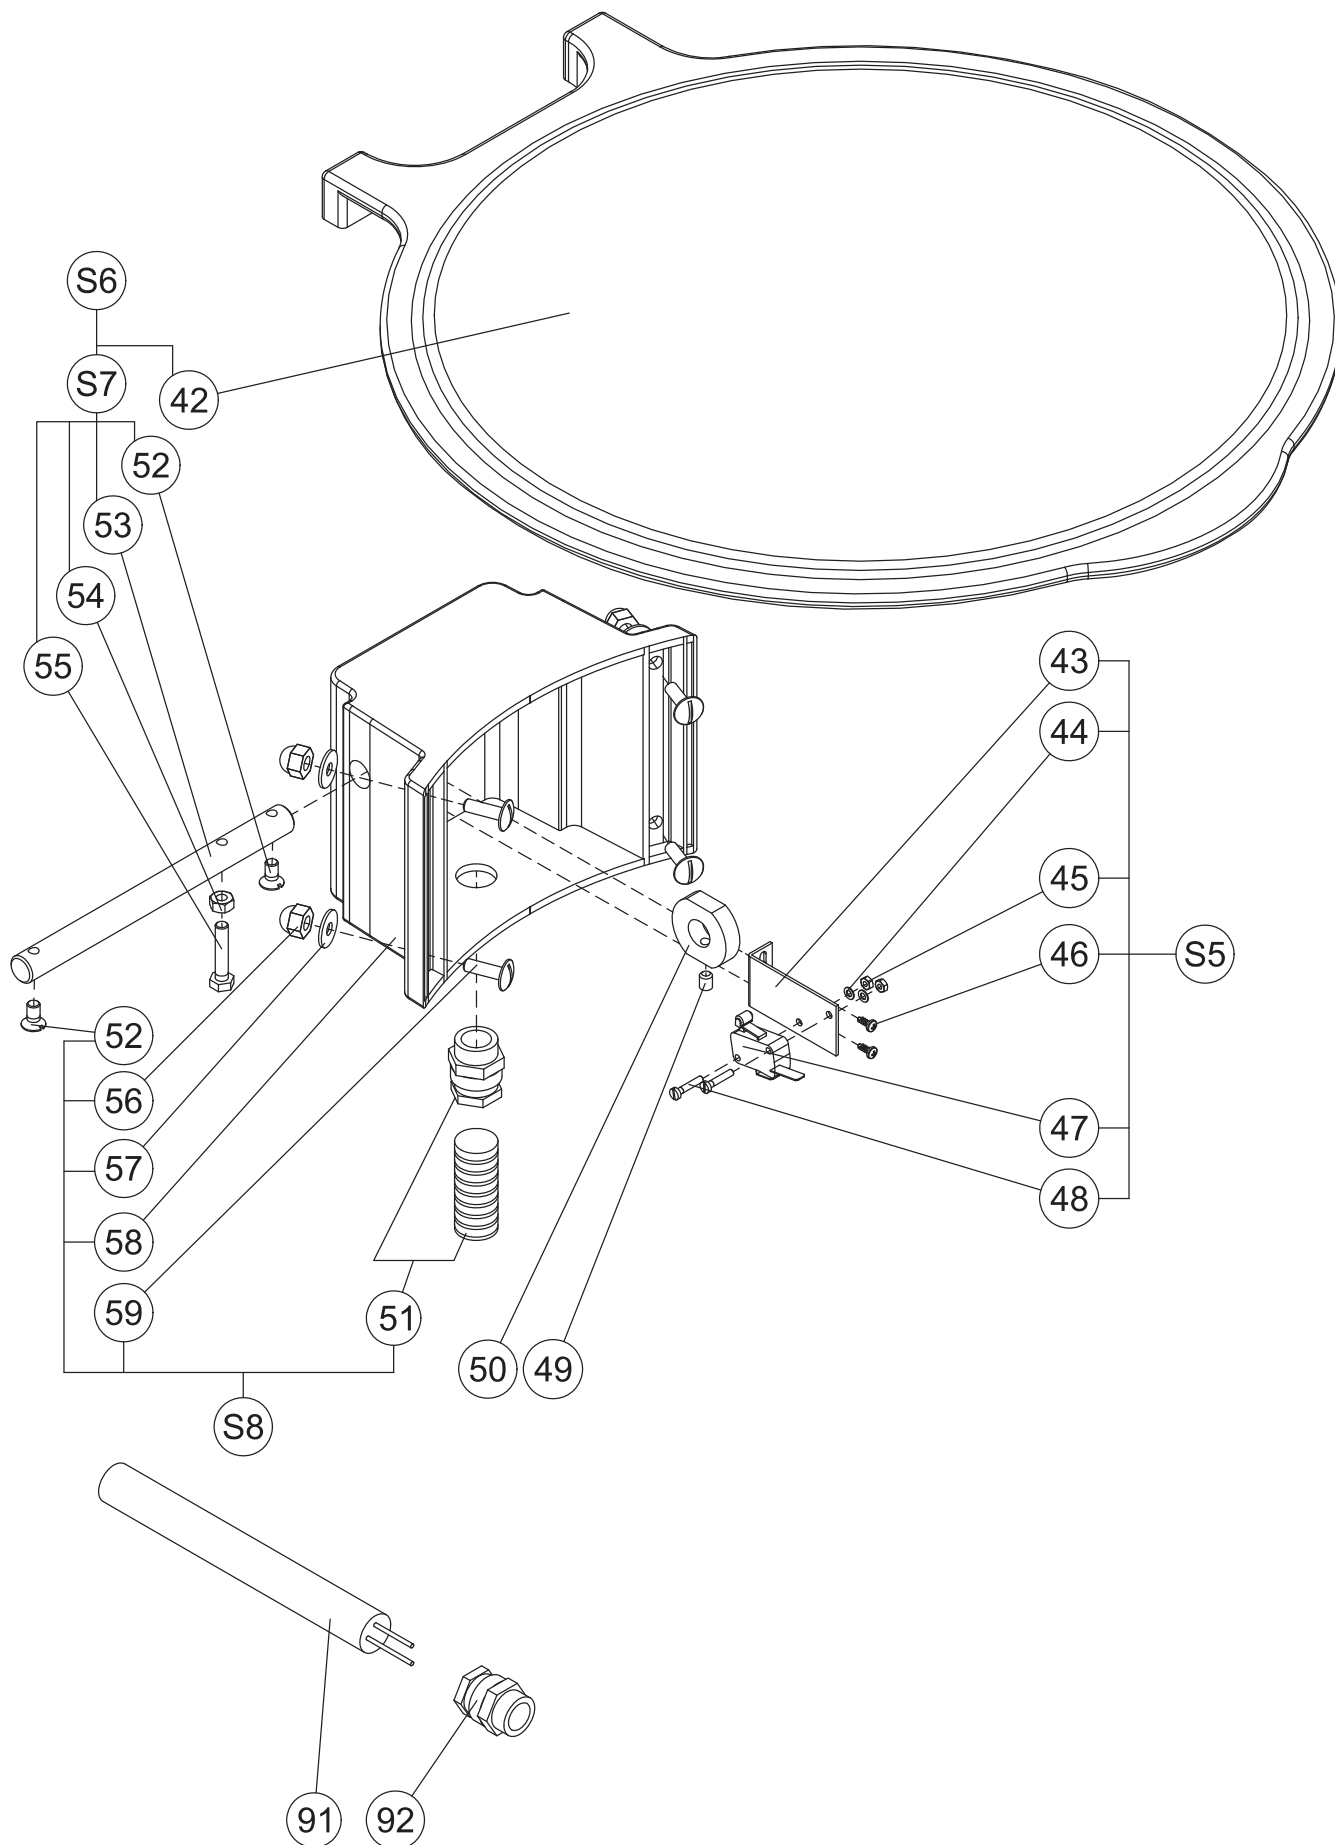

Structure Boitier / Parts List Casing / Stückliste Gehäuse / Nomenclatura Caja / Scatola Nomenclatura /

Rep. Item	Code Part N°	Désignation / Description
42	OD0705	Couvercle/Cover
43	Voir S5	Support rupteur/Circuit breaker support
44	OD2877	Rondelle M3 Jeu x10/Washer M3 Set x10
45	033987	Ecrou M3 Jeu x10/Nut M3 Set x10
46	OD2918	Vis PT K30x8 Jeu x10/Screw PT K30x8 Set x10
47	OD6663	Microrupteur/Micro-switch
48	OKQ511	Vis C M3X16 Jeu x10/Cheese head screw M3X16 Set x10
49	OD0545	Vis ST M6x8 Jeu x10/Screw ST M6x8 Set x10
50	OD1567	Came/Cam
51	OD7194	Presse etoupe/Stuffing gland
52	OU0669	Vis F M6x12 Jeu x10/Countersunk screw M6x12 Set x10
53	Voir S7	Axe de couvercle/Cover spindle
54	OD0503	Ecrou M6 Jeu x10/Nut M6 Set x10
55	OD0599	Vis H M6x45 Jeu x10/Hex head screw M6x45 Set x10
56	OD0583	Ecrou borgne M6 Jeu x10/Cap nut M6 Set x10
57	OD0624	Rondelle CS M6 Jeu x10/Washer CS M6 Set x10
58	Voir S8	Boitier/Casing
59	OU0237	Vis RL M6x20 Jeu x10/Screw/RL M6x20 Set x10
91	OD2633	Cordon alimentation/Power supply lead
92	OD2073	Presse etoupe/Stuffing gland
S5	OD1569	Microrupteur complet/Complete micro-switch
S6	OD0906	Couvercle équipé/Cover assembly
S7	OD2634	Axe de couvercle équipé/Cover spindle assembly
S8	OD1568	Boitier équipé/Casing assembly

Pos.	Teile Nr	Bezeichnung
42	OD0705	Deckel
43	Voir S5	Schalterhalterung
44	OD2877	Scheibe M3 (10-er Satz)
45	033987	Mutter M3 (10-er Satz)
46	OD2918	Schraube PT K30x8 (10-er Satz)
47	OD6663	Mikroschalter
48	OKQ511	Schraube C M3x16 (10-er Satz)
49	OD0545	Schraube ST M6x8 (10-er Satz)
50	OD1567	Nocke
51	OD7194	Kabelverschraubung
52	OU0669	Schraube F M6x12 (10-er Satz)
53	Voir S7	Welle Deckel
54	OD0503	Mutter M6 (10-er Satz)
55	OD0599	Schraube H M6x45 (10-er Satz)
56	OD0583	Hutmutter MH (10-er Satz)
57	OD0624	Scheibe CS M6 (10-er Satz)
58	Voir S8	Gehäuse
59	OU0237	Schraube RL M6x20 (10-er Satz)
91	OD2633	Stromkabel
92	OD2073	Kabelverschraubung
S5	OD1569	Mikroschalter komplett
S6	OD0906	Abdeckung komplett
S7	OD2634	Welle Deckel komplett
S8	OD1568	Gehäuse komplett

N°	Cod.	Designazione
42	OD0705	Coperchio
43	Voir S5	Supporto rottore
44	OD2877	Rondella M3 Set x10
45	033987	Dado M3 Set x10
46	OD2918	Vite PT K30x8 Set x10
47	OD6663	Microrruptore
48	OKQ511	Vite C M3X16 Set x10
49	OD0545	Vite ST M6x8 Set x10
50	OD1567	Camma
51	OD7194	Premistoppa
52	OU0669	Vite F M6x12 Set x10
53	Voir S7	Asse del coperchio
54	OD0503	Dado M6 Set x10
55	OD0599	Vite H M6x45 Set x10
56	OD0583	Dado cieco M6 Set x10
57	OD0624	Rondella CS M6 Set x10
58	Voir S8	Scatola
59	OU0237	Vite RL M6x20 Set x10
91	OD2633	Cavo di alimentazione
92	OD2073	Premistoppa
S5	OD1569	Microrruptore completo
S6	OD0906	Gruppo coperchio
S7	OD2634	Gruppo asse del coperchio
S8	OD1568	Gruppo scatola

N.	Código	Descripción
42	OD0705	Tapa
43	Voir S5	Soporte ruptor
44	OD2877	Arandela M3 Juego x10
45	033987	Tuerca M3 Juego x10
46	OD2918	Tornillo PT K30x8 Juego x10
47	OD6663	Microrruptor
48	OKQ511	Tornillo C M3X16 Juego x10
49	OD0545	Tornillo ST M6x8 Juego x10
50	OD1567	Leva
51	OD7194	Prensaestopa
52	OU0669	Tornillo F M6x12 Juego x10
53	Voir S7	Eje de tapa
54	OD0503	Tuerca M6 Juego x10
55	OD0599	Tornillo H M6x45 Juego x10
56	OD0583	Tuerca ciega M6 Juego x10
57	OD0624	Arandela CS M6 Juego x10
58	Voir S8	Caja
59	OU0237	Tornillo RL M6x20 Juego x10
91	OD2633	Cable alimentación
92	OD2073	Prensaestopa
S5	OD1569	Microrruptor completo
S6	OD0906	Tapa equipada
S7	OD2634	Eje de tapa equipada
S8	OD1568	Caja equipada

**Vue éclatée Boitier / Exploded view Casing / Explosions-
zeichnung Gehäuse / Esploso Caja / Despiece Scatola _____**