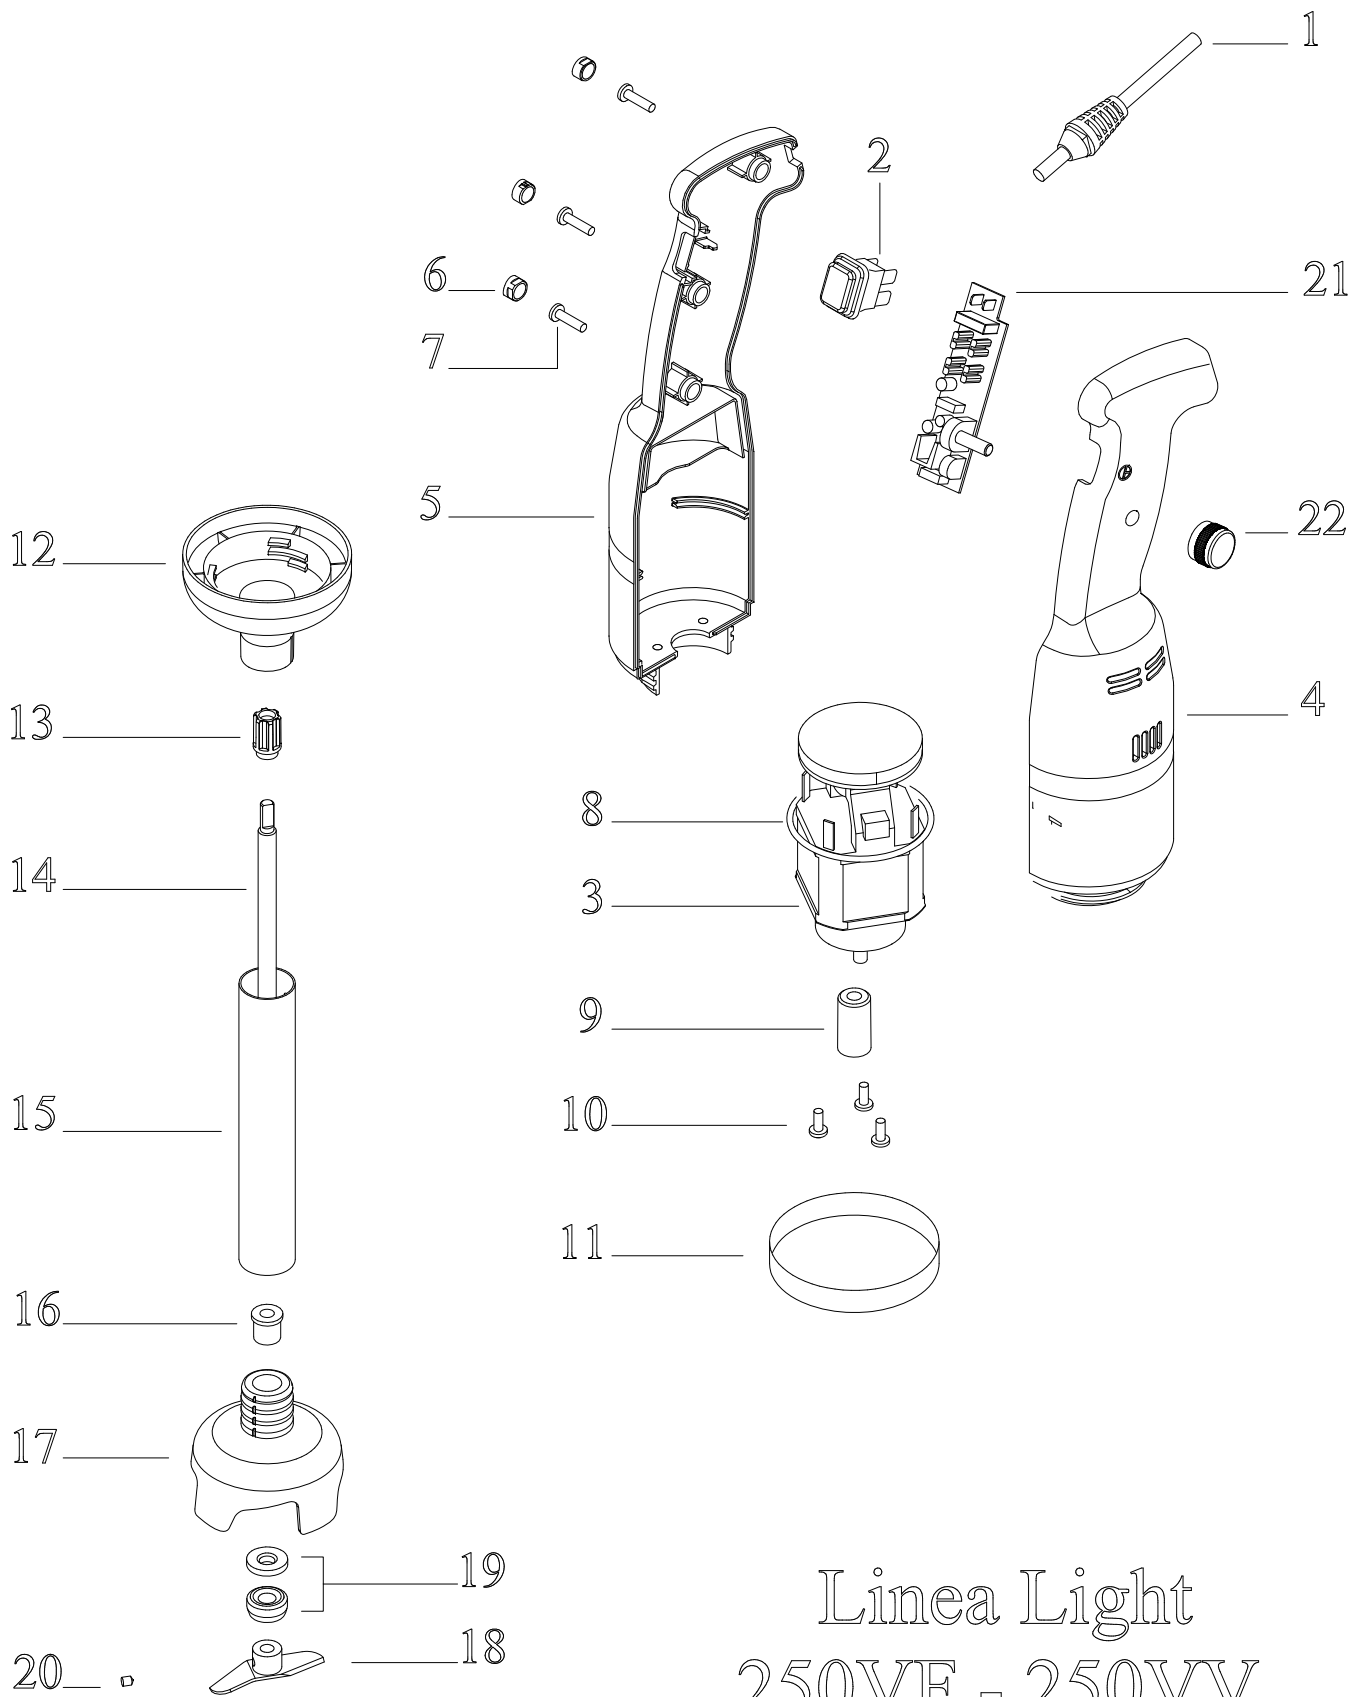

MIXER 250 VF - VV Serie Giò

Nr	Benämning	Kod
1	ELKABEL+LEDRULLE+STICKPROPP 230V/50	0PR630
2	KOMPLETT KNAPP	0PR631
3	250W MOTOR 230V/50-60	0PR632
4	HANDTAG, VÄNSTRA DELEN	0PR633
5	HANDTAG, HÖGRA DELEN	0PR634
6	SKRUVPROPP TILL HANDTAG (ANTAL 3 ST)	0PR635
7	SJÄLVGÄNGANDE SKRUV 4X15 (ANTAL 3 ST)	0PR636
8	O-RING 3206	0PR637
9	LITEN KOPPLINGSLED, HONA	0PR638
10	SKRUV FÖR FIXERING AV MOTOR (ANTAL 3 ST)	0PR639
11	DEKAL 250VF MIXER	0PR640
12	SKYDDSHÖLJE	0PR641
13	LITEN KOPPLINGSLED, HANE	0PR642
14	AXEL I ROSTFRITT STÅL 8MM L.150	0PR643
	AXEL I ROSTFRITT STÅL 8MM L.200	0PR644
15	RÖR I ROSTFRITT STÅL 25X1 L.150	0PR645
	RÖR I ROSTFRITT STÅL 25X1 L.200	0PR646
16	BRONSDETALJ 6.12.14.13	0PR647
17	MINIKUPA I ROSTFRITT STÅL	0PR648
19	MEKANISK TILLSLUTNING 6MM	0PR649
18	MINIKLINGA I ROSTFRITT STÅL	0PR650
20	GÄNGAD SPÄRRANDE AXELTAPP M4X5	0PR651
21	KORTTIASEMAAN 230V 50HZ VV	0PR891
22	GPAINIKE DRIVE	0PR892

Mixer "Serie Giò"

Linea Light
250VF - 250VV