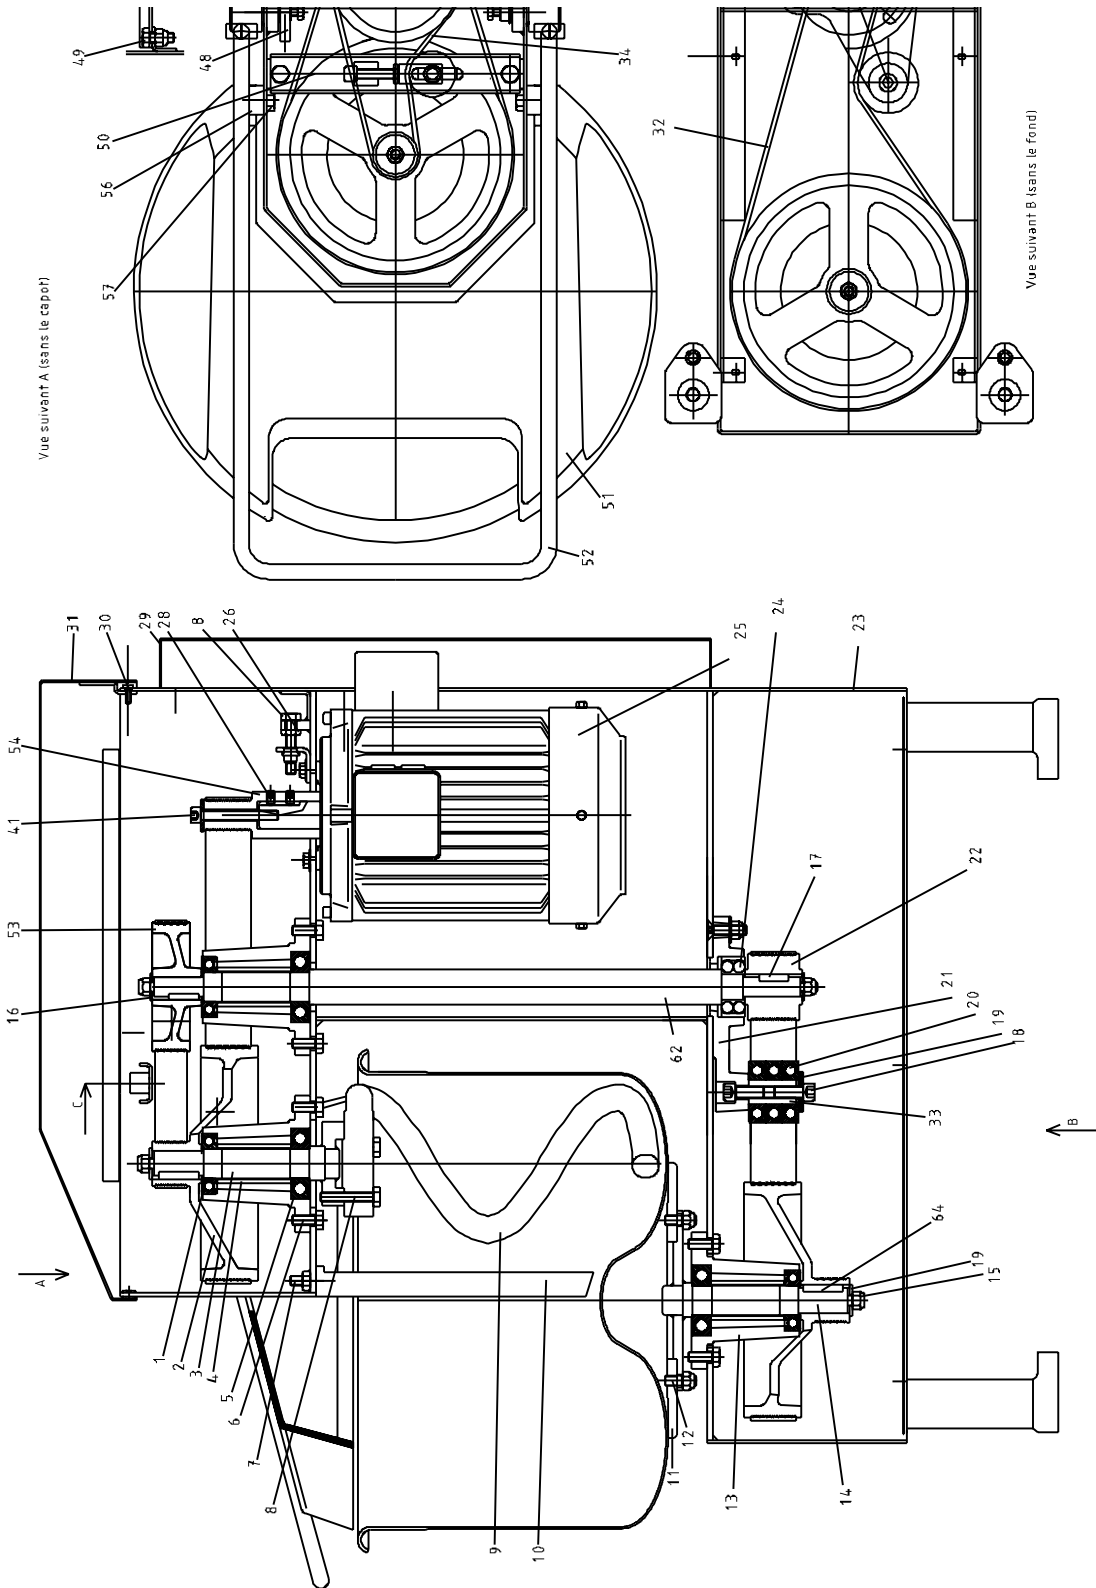

Nomenclature Structure / Parts list - Structure

Rep. Item	Qté Qty	Code Part N°	Désignation / Description
1	3	3044	Roulement / Bearing / 6206 2RS
2	2	23174	Poulie étagée/ Stepped pulley
3	1	23219	Arbre d'outil / Tool shaft
4	3	23177	Entretoise / Spacer
5	3	4405	Roulement / Bearing / 6306 2RS1
6	6	12636	Vis / Screw / H M10x25
7	2	3523	Vis / Screw / H M10x35
8	3	3524	Vis / Screw / H M10x55
9	1	23216	Outil / Tool
10	1	23207	Barre de pétrissage / Kneading rod
11	1	23205	Cuve / Bowl
12	4	17953	Goujon / Stud / M10x20
13	3	23535	Palier / Bush
14	1	23218	Arbre cuve / Bowl shaft
15	10	3675	Ecrou frein / Nut nyloc / M10
16	10	8308	Rondelle / Washer / L12
17	4	8533	Clavette / Key / A 8x7x40
18	2	7112	Vis / Screw / CHC M12x30
19	2	4898	Rondelle / Washer
20	3	3053	Roulement / Bearing / 6305 2RS
21	1	23189	Palier tendeur / Bush
22	1	23190	Poulie / Pulley
23	1	23193	Bâti / Body .
24	1	23187	Roulement à rotule / Bearing / 2305 2RS
25	1	23208	Moteur / Motor / 3/400V-50Hz
26	1	3663	Ecrou / Nut / Hm M10
27	1	3524	Vis / Screw / H M10x55
28	2	3623	Vis / Screw / SHC M8x15
29	1	23194	Tôle arrière
30	1	3594	Vis / Screw / CL M5x16
31	2	23196	Capot / Cover
32	2	7858	Courroie / Belt / 1168 J18
33	1	23191	Axe de galet / Roller shaft
34	1	23183	Courroie / Belt / 660 J 14
35	1	8309	Vis / Screw / H M12x100
36	4	3759	Rondelle / Washer / L10
37	4	5117	Vis / Screw / H M8x50
38	2	23203	Axe écran / Guard pin
39	4	12728	Patin / Foot
40	1	16339	Equerre tendeur / Tensioning bracket
41	1	10098	Vis / Screw CHC M10x80
42	4	6862	Rondelle / Washer / CsL8
43	4	8536	Vis / Screw / H M8x30
44	1	24334	Axe galet / Roller spindle
45	1	23181	Support galet / Roller bracket
46	1	24335	Centreur / Shaft
47	1	8308	Rondelle / Washer
48	1	23202	Came / Cam
49	6	12636	Vis / Screw / H M10x25
50	1	23182	Traverse / Tensioning roller bracket
51	1	23198	Ecran / Guard
52	1	23201	Bras d'écran / Guard arm
53	1	23185	Poulie / Pulley
54	1	23172	Poulie motrice / Drive pulley
55	1	3664	Ecrou / Nut / Hm M12
56	2	10298	Butée / Stop
57	2	8537	Vis / Screw / H M12x20
58	1	6571	Vis / Screw / CHC M10 X 70
59	1	3663	Ecrou / Nut / Hm M10
60	3	3675	Ecrou frein / Nut, nyloc / M10
61	3	4492	Roulement / Bearing / 6005 2RS
62	1	23186	Arbre de transmission / Vertical shaft
63	1	9068	Contact position / Position contact switch

Vue éclatée Structure / Exploded view - Structure

Vue suivant A (sans le capot)

Vue suivant B (sans le fond)