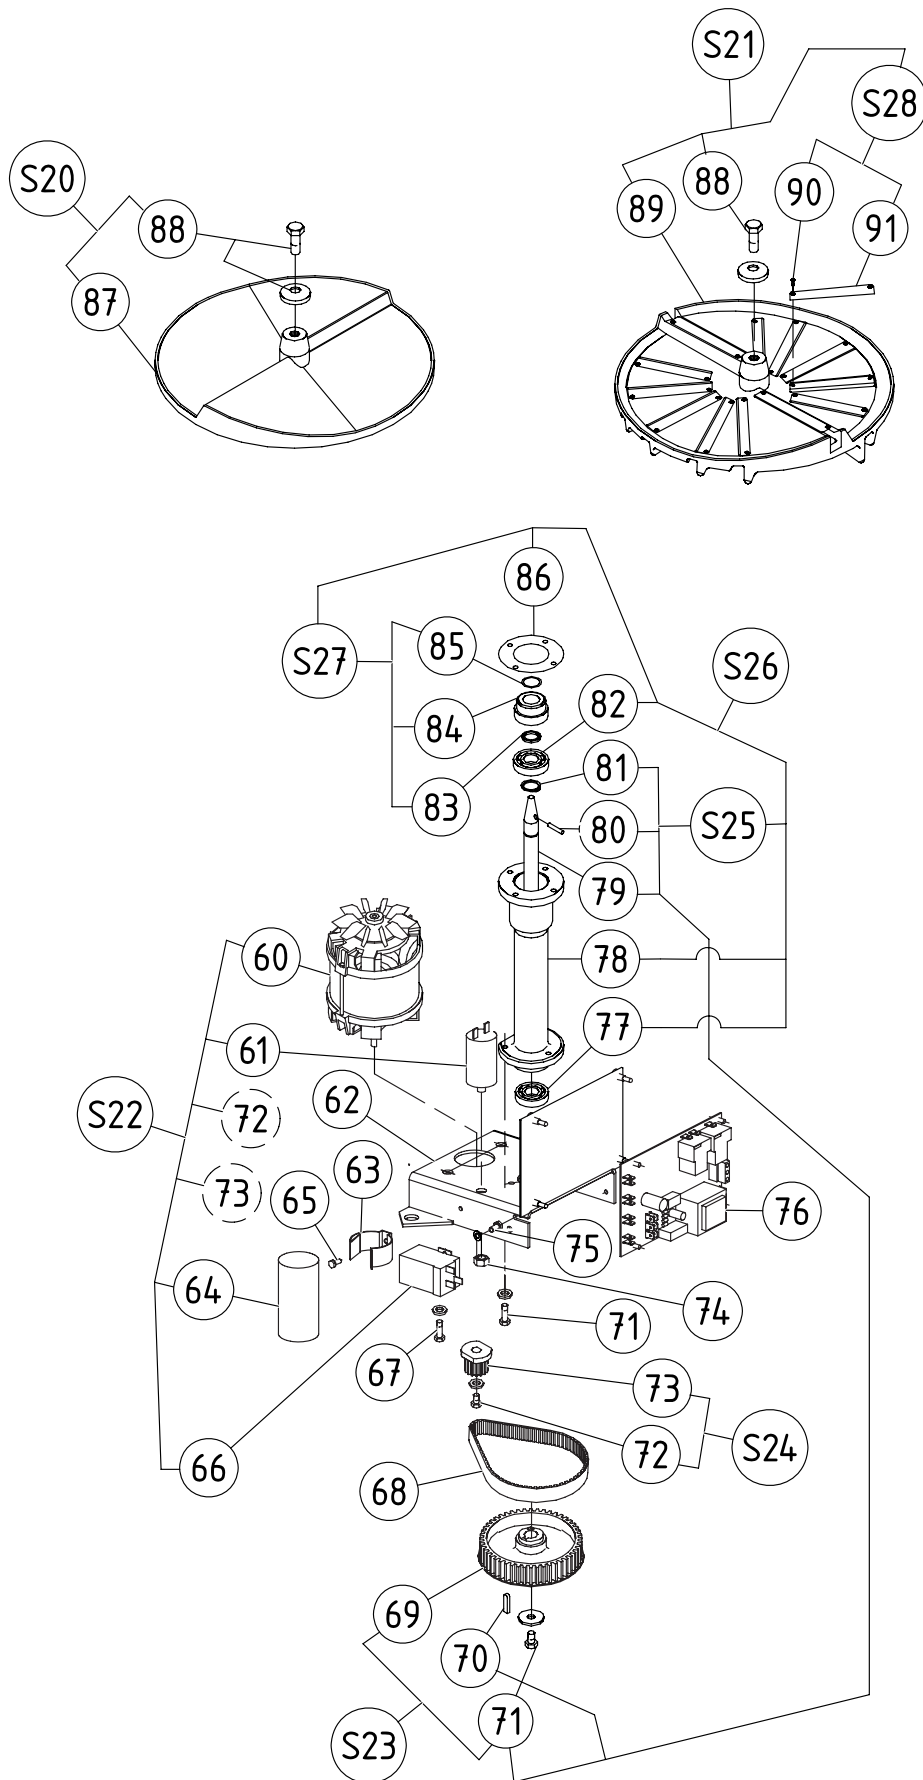

N.	Código	Descripción
60	siehe S22	Motor
61	0H1044	Dauerkondensator 20mf für 115v
	OKQ378	Dauerkondensator 6mf für 230v
62	OD6352	Motorhalterung
63	OD3491	Federklemme 100x18 (5-er satz)
64	033326	Anfahrkondensator 80mf für 115v
	OKQ377	Anfahrkondensator 30mf für 230v
65	0U0665	Sechskantschraube m4x10 edelstahl (10-er satz)
	OD3065	Mutter hu m4 (10-er satz)
66	OD0039	Relais ma 115v
	OKQ608	Relais ma 230v
67	OKQ494	Schraube hm6x12 edelstahl (10-er satz)
	OD0624	U-scheibe csm6 edelstahl (10-er satz)
68	OKJ735	Zahnriemen
69	siehe S23	Aufnehmende riemenscheibe
70	OHD006	Passfeder c4x4x18 (5-er satz)
71	OD0506	Sechskantschraube m5x12 edelstahl (10-er satz)
	OD0625	U-scheibe csl5 aczn8b (10-er satz)
72	OD5298	Sechskantschraube m4x12 (10-er satz)
	OD2284	U-scheibe cs l4 aczn8b (10-er satz)
73	siehe S24	Antriebsscheibe
74	OD0642	Sechskantmutter m8 edelstahl (10-er satz)
75	034196	Schraube c 5x8 (10-er satz)°
	OKQ491	5-er u-scheibe aczn (10-er satz)
76	OD6141	Wechselstromkarte 115-230v/50-60hz
77	OD5346	Rolllager 6201
78	siehe S26	Lager
79	siehe S25	Welle
80	OKJ031	Stift g06 5x30 edelstahl 5-er satz
81	OKQ557	Sicherungsringe 15e (10-er-satz)
82	OD0035	Rolllager 6202
83	OKJ029	Simmering 17x28x6 5-er satz
84	siehe S27	Abdeckung
85	OKQ575	O-ring 17.12x2.6 t5 (5-er satz)
86	OKJ028	Lagerdichtung
87	siehe S20	Arbeitsscheibe
88	OD1709	Sechskantschraube m8x12 (10-er satz)
	OD1620	U-scheibe arbeitsscheibe
89	siehe S21	Messerscheibe
90	OD0663	Schraube f m3x10 edelstahl (10-er satz)
91	siehe S28	Messer
S20	653182	Reibsscheibe
S21	653183	Messerscheibe
S22	OKQ580	Motor 1 230/50 60 komplett
	OD2647	Motor 1 115 60 komplett
S23	OKJ033	Aufnehmende riemenscheibe komplett
S24	OKJ030	Antriebsscheibe komplett
S25	OKJ036	Welle komplett
S26	OD0036	Lager komplett
S27	OKL129	Dichtungssystem
S28	OD0038	Messer t5 + schraube x12

Vue éclatée Mécanisme / exploded Mechanism/ Explosionszeichnung Antrieb