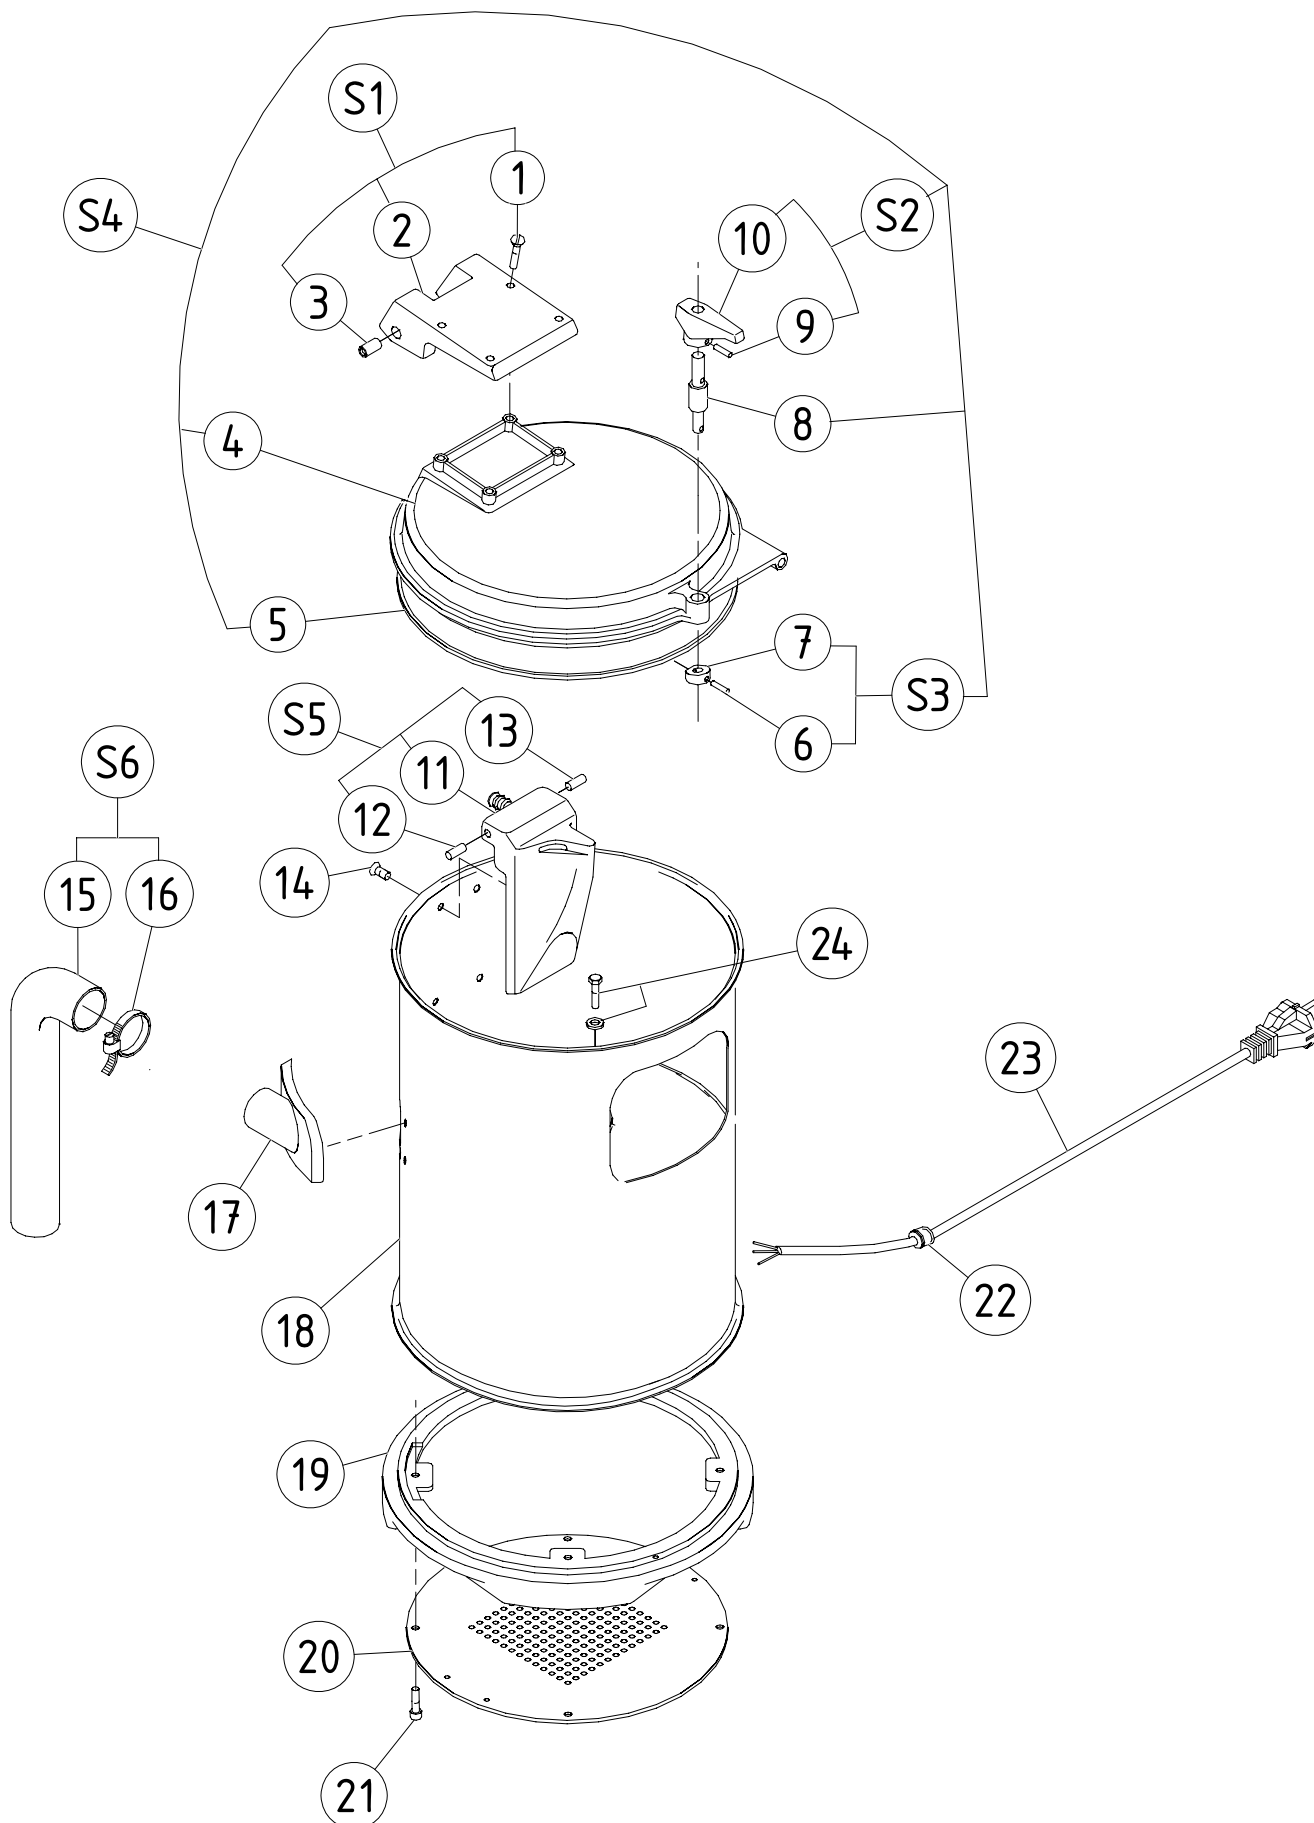

Nomenclatura / Nomenclatura Carrocería

N°	Cod.	Designazione
1	OD0497	Vite fb m4x12 inox set x10
2	Vedi S1	Piastra cerniera
3	OKJ024	Anello set x5
4	Vedi S4	Coperchio
5	OKI793	Giunto coperchio
6	OD0959	Copiglia g01 3x14 inox set x10
7	Vedi S3	Chiavistello
8	OD6343	Asse manetta
9	OKQ483	Spina g01 3x20 set x10
10	Vedi S2	Manetta chiavistello
11	Vedi S5	Deflettore
12	OKQ501	Copiglia go2 6x26 set x10
13	OD0571	Copiglia go2 6x24 set x10
14	OD2894	Vite poelier 5x8 inox set x10
15	Vedi S6	Durite
16	OD0383	Fascetta durite set x5
17	OD1833	Uscita acqua
18	OD0325	Ghiera
19	OD6344	Base
20	OD0086	Fondo
21	OD5133	Vite c m5x25 inox set x10
22	OD2312	Premistoppa set x5
23	OD6345	Cavo di alimentazione standard
	OD6346	Cavo di alimentazione USA
24	OD0506	Vite h m5x12 inox set x10
	OKQ514	Rondella dent 5 Stagna (set X10)
S1	OKQ707	Cerniera completa
S2	OKX012	Maniglia chiavistello attrezzata set x5
S3	OD6342	Chiavistello copri attrezzatura
S4	OKJ025	Coperchio attrezz.
S5	OD0032	Deflettore completo
S6	OD2571	Durite attrezzata

N.	Código	Descripción
1	OD0497	Tornillo fb m4x12 inox juego x 10
2	Ver S1	Placa bisagra
3	OKJ024	Anillo juego x 5
4	Ver S4	Tapa
5	OKI793	Junta tapa
6	OD0959	Pasador g01 3x14 inox juego x 10
7	Ver S3	Cierre
8	OD6343	Eje manecilla
9	OKQ483	Pasador g01 3x20 juego x 10
10	Ver S2	Manecilla cierre
11	Ver S5	Deflector
12	OKQ501	Pasador g02 6x26 juego x 10
13	OD0571	Pasador g02 6x24 juego x 10
14	OD2894	Tornillo cabeza redonda 5x8 inox juego x 10
15	Ver S6	Tubo
16	OD0383	Abrazadera tubo juego x 5
17	OD1833	Salida de agua
18	OD0325	Virola
19	OD6344	Base
20	OD0086	Fondo
21	OD5133	Tornillo c m5x25 inox juego x 10
22	OD2312	Prensaestopa juego x 5
23	OD6345	Cable de alimentación estándar
	OD6346	Cable de alimentación usa
24	OD0506	Tornillo h m5x12 inox juego x 10
	OKQ514	Arandela dent 5 estancia juego x 10
S1	OKQ707	Bisagra completa
S2	OKX012	Manecilla cierre equipada juego x 5
S3	OD6342	Cierre tapa equipada
S4	OKJ025	Tapa equipada
S5	OD0032	Deflector completo
S6	OD2571	Tubo equipado

Esploso / Despiece Carrocería