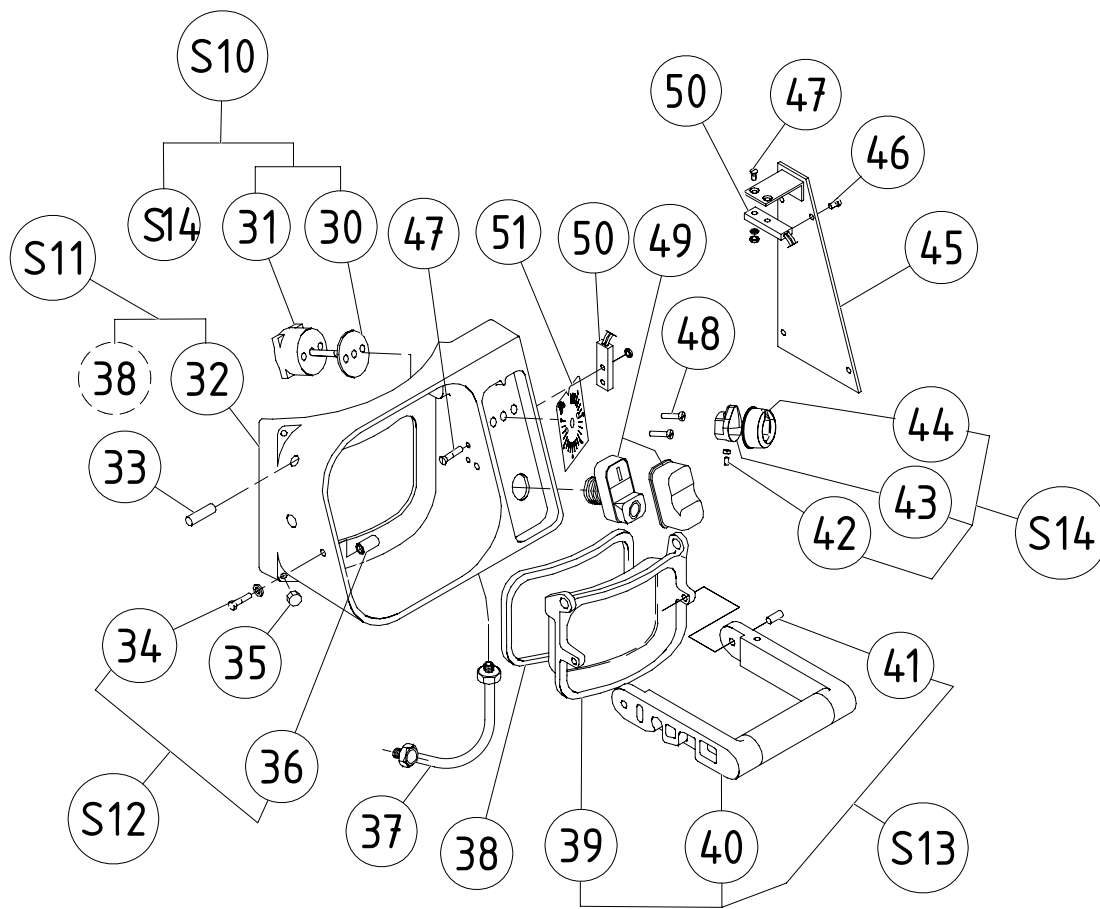

Nomenclatura Canaletta / Nomenclatura Conducto

N°	Cod.	Designazione
30	OKQ677	Giunto timer
31	OD3605	Timer meccanico 6'
32	Vedi S11	Canaletta
33	OKQ518	Copiglia go2 8x30 inox set x10
34	OD0537	Vite h 5x10 set x10
	OD2297	RONDELLA CS M5 SET x10
35	OD0582	Dado cieco m5 set x10
36	Vedi S12	Asse chiavistello
37	OD6347	Cavo quadro comandi
38	OKJ026	Giunto porta
39	Vedi S13	Porta
40	OKC450	Maniglia
41	OU0656	Copiglia go2 10x25 set x5
42	OKL159	Dado hu m4 inox set x10
	OKQ526	Vite shc m4x8 inox set x10
43	OD1611	Corpo pulsante
44	OD3298	Rivestimento pulsante
45	OD6348	Lamiera chiusura
46	OD0610	Vite c m4x8 inox set x10
47	OD3416	Vite f m3x20 inox set x10
	OD2877	Rondella az3 set x10
	033987	Dado hu m3 inox set x10
48	OD0611	Vite c m4x12 inox set x10
	OD0631	Rondella contatto da 4 set x10
49	OKJ019	Pulsante
50	OD6349	Rilevatore attrezzato
51	OD6350	Piastra timer
S10	OK7499	Timer+pulsante
S11	OD6351	Canaletta attrezzata
S12	OD1573	Asse chiusura porta set x2
S13	OD0037	Porta attrezzata
S14	OD1620	Pulsante completo

N.	Código	Descripción
30	OKQ677	Junta temporizador
31	OD3605	Temporizador mecánico 6'
32	Ver S11	Conducto
33	OKQ518	Pasador go2 8x30 inox juego x 10
34	OD0537	Tornillo h 5x10 juego x10
	OD2297	Arandela cs m5 juego x10
35	OD0582	Tuerca ciega m5 juego x10
36	Ver S12	Eje cierre
37	OD6347	Cable caja de mandos
38	OKJ026	Junta puerta
39	Ver S13	Puerta
40	OKC450	Asa
41	OU0656	Pasador go2 10x25 juego x 5
42	OKL159	Tuerca hu m4 juego juego x 10
	OKQ526	Tornillo shc m4x8 inox juego x 10
43	OD1611	Cuerpo botón
44	OD3298	Revestimiento botón
45	OD6348	Chapa cierre
46	OD0610	Tornillo c m4x8 inox juego x 10
47	OD3416	Tornillo f m3x20 inox juego x 10
	OD2877	Arandela az3 juego x 10
	987	Tuerca hu m3 acero juego x 10
48	OD0611	Tornillo c m4x12 inox juego x 10
	OD0631	Arandela contacto de 4 juego x 10
49	OKJ019	Botón
50	OD6349	Detector equipado
51	OD6350	Placa temporizador
S10	OK7499	Temporizador+botón
S11	OD6351	Conducto equipado
S12	OD1573	Eje cierre puerta juego x 2
S13	OD0037	Puerta equipada
S14	OD1610	Botón completo

Vue éclatée Canaletta / exploded view Conducto _____