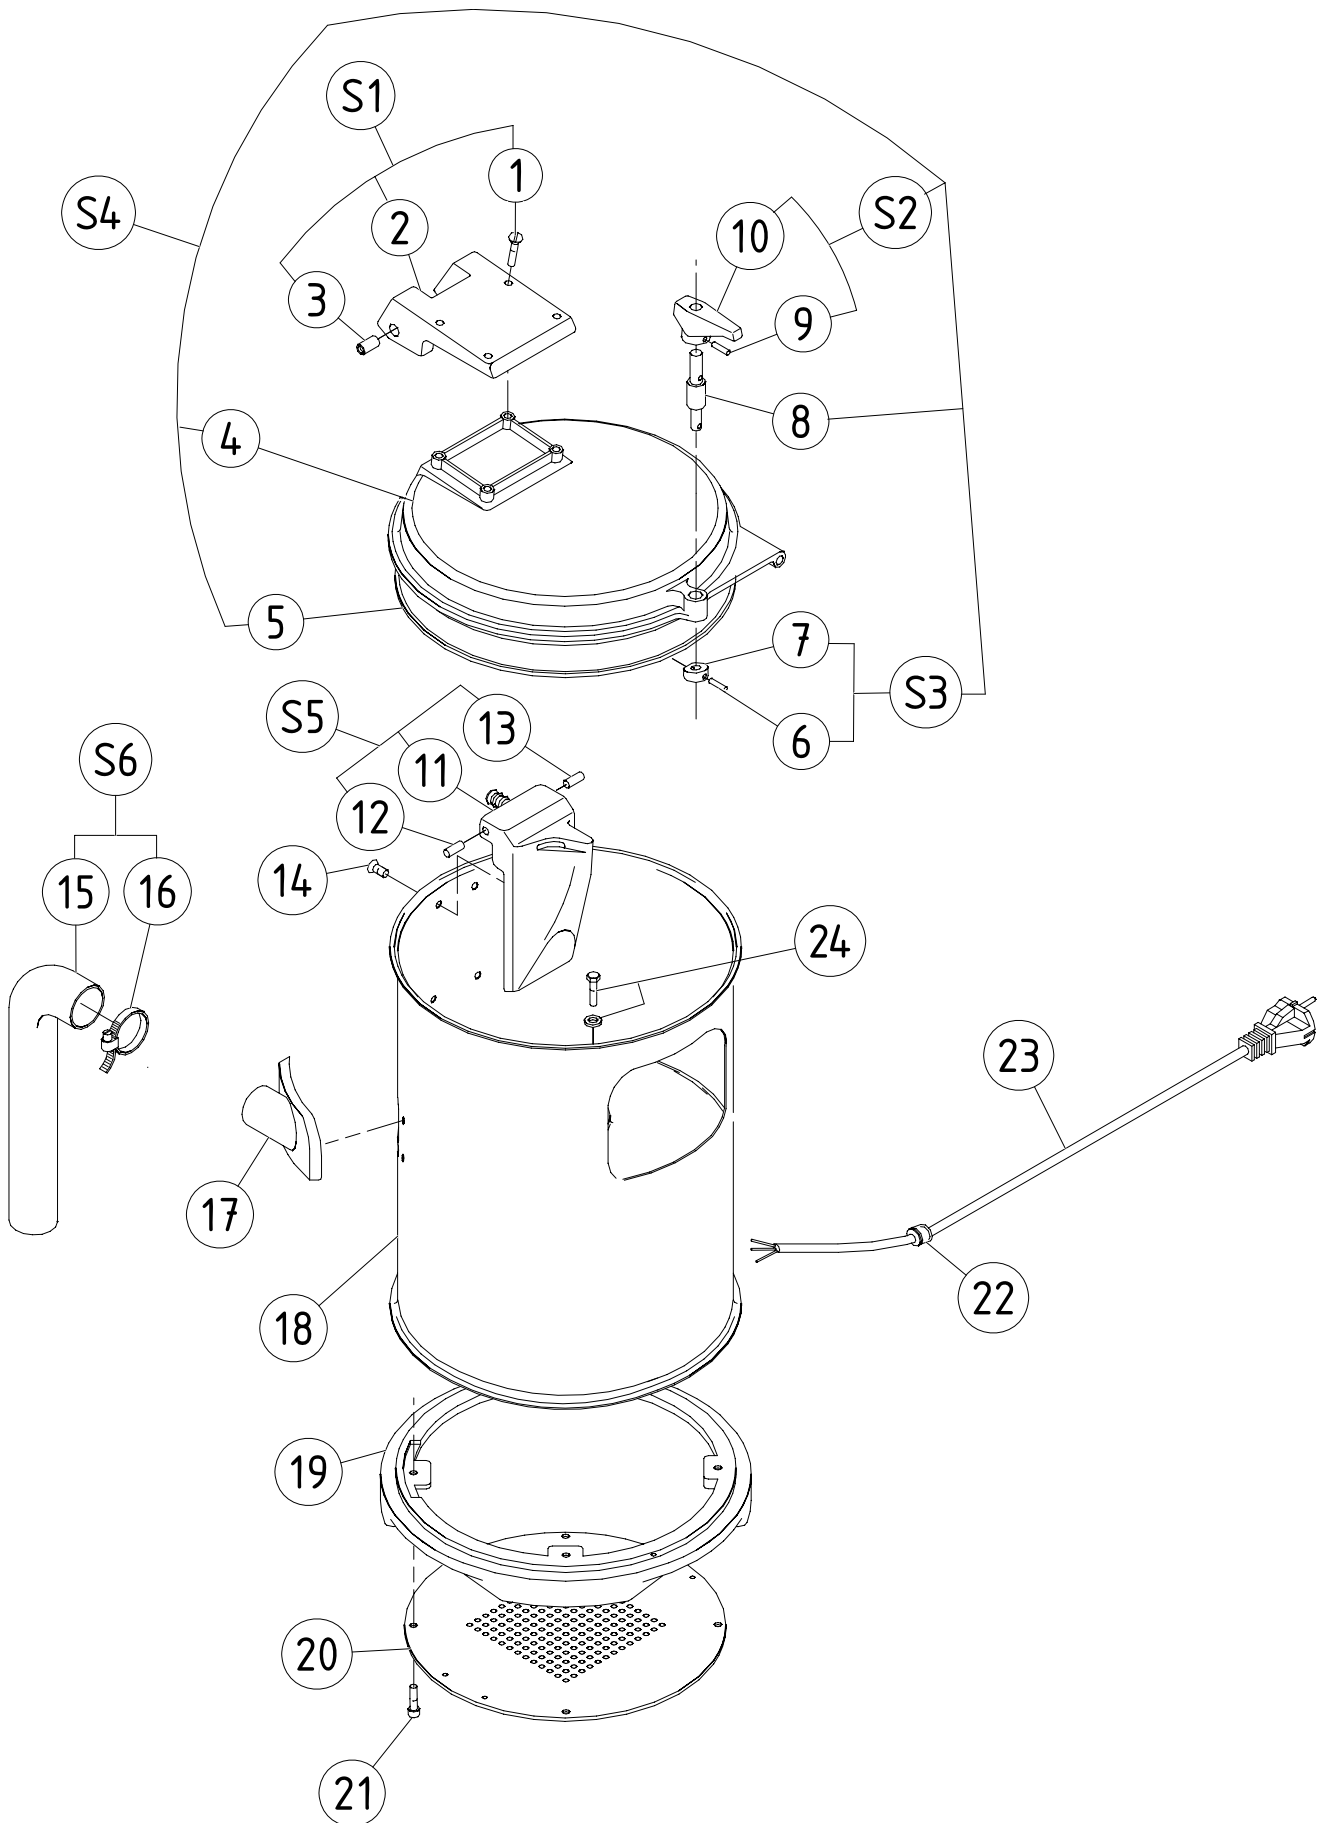

Nomenclature Carrosserie / Parts list Casing / Stückliste Karosserie

Rep. Item	Code Part N°	Désignation / Description
1	0D0497	Vis Fb M4x12 Inox Jeu X10/Screw fb m4x12 stainless steel set x10
2	Voir S1	Plaque Charniere/Hinge plate
3	0KJ024	Bague Jeu X5/Ring set x5
4	Voir S4	Couvercle/Lid
5	0K1793	Joint Couvercle/Lid seal
6	0D0959	Goupille G01 3x14 Inox Jeu X10/Pin g01 3x14 stainless steel set x10
7	Voir S3	Verrou/Bolt
8	0D6343	Axe Manette/Knob pin
9	0KQ483	Goupille G01 3x20 Jeu X10/Pin g01 3x20 set x10
10	Voir S2	Manette Verrou/Knob bolt
11	Voir S5	Deflecteur/Deflector
12	0KQ501	Goupille G02 6x26 Jeu X10/Pin g02 6x26 set x10
13	0D0571	Goupille G02 6x24 Jeu X10/Pin g02 6x24 set x10
14	0D2894	Vis Poelier 5x8 Inox Jeu X10/Round wide-headed screw 5x8 stainless steel set x10
15	Voir S6	Durite Flexible/pipe
16	0D0383	Collier Durite Jeu X5 /Flexible pipe collar set x5
17	0D1833	Sortie Eau/Water outlet
18	0D0325	Virole/Shell
19	0D6344	Embase/Base
20	0D0086	Fond/Bottom
21	0D5133	Vis C M5x25 Inox Jeu X10 /Screw c m5x25 stainless steel set x10
22	0D2312	Presse Etoupe Jeu X5/Stuffing gland set x5
23	0D6345	Cordon Alimentation Standard /Standard power supply lead
24	0D6346	Cordon Alimentation Usa/Usa power supply lead
	0D0506	Vis H M5x12 Inox Jeu X10/Screw h m5x12 stainless steel set x10
	0KQ514	Rondelle Dent 5 Etanche Jeu X10/Toothed washer 5 sealed set x10
S1	0KQ707	Charniere Complete/Complete hinge
S2	0KX012	Manette Verrou Equipee Jeu X5/Bolt handle assembly set x5
S3	0D6342	Verrou Couvercle Equipe/Bolt lid assembly
S4	0KJ025	Couvercle Equipe/Lid assembly
S5	0D0032	Deflecteur Complet/Complete deflector
S6	0D2571	Durite Equipe/Flexible pipe assembly

Pos.	Teile-Nr	Bezeichnung
1	0D0497	Schraube fb m4x12 edelstahl (10-er satz)
2	siehe S1	Scharnierblech
3	0KJ024	Ring 5-er satz
4	siehe S4	Deckel
5	0K1793	Dichtung deckel
6	0D0959	Stift g01 3x14 edelstahl 10-er satz
7	siehe S3	Riegel
8	0D6343	Achse hebel
9	0KQ483	Stift g01 3x20 (10-er satz)
10	siehe S2	Verriegelungshebel
11	siehe S5	Abweiser
12	0KQ501	Stift g02 6x26 (10-er satz)
13	0D0571	Stift g02 6x24 (10-er satz)
14	0D2894	Innensechskant-linsenkopfschrauben edelstahl 10-er satz
15	siehe S6	Schlauch
16	0D0383	Schlauchschelle 5-er satz
17	0D1833	Wasserauslass
18	0D0325	Ring
19	0D6344	Socket
20	0D0086	Boden
21	0D5133	Schraube c m5x25 edelstahl (10-er satz)
22	0D2312	Stopfbuchse 5-er satz
23	0D6345	Stromkabel standard
	0D6346	Stromkabel usa
24	0D0506	Sechskantschraube m5x12 edelstahl (10-er satz)
	0KQ514	Dichte 5-er zahnscheibe (10-er satz)
S1	0KQ707	Scharnier komplett
S2	0KX012	Verriegelungsgriff komplett 5-er satz
S3	0D6342	Riegel deckel komplett
S4	0KJ025	Deckel komplett
S5	0D0032	Abweiser komplett
S6	0D2571	Schlauch komplett

Vue éclatée Carrosserie / exploded view Casing/ Explosionszeichnung Karosserie