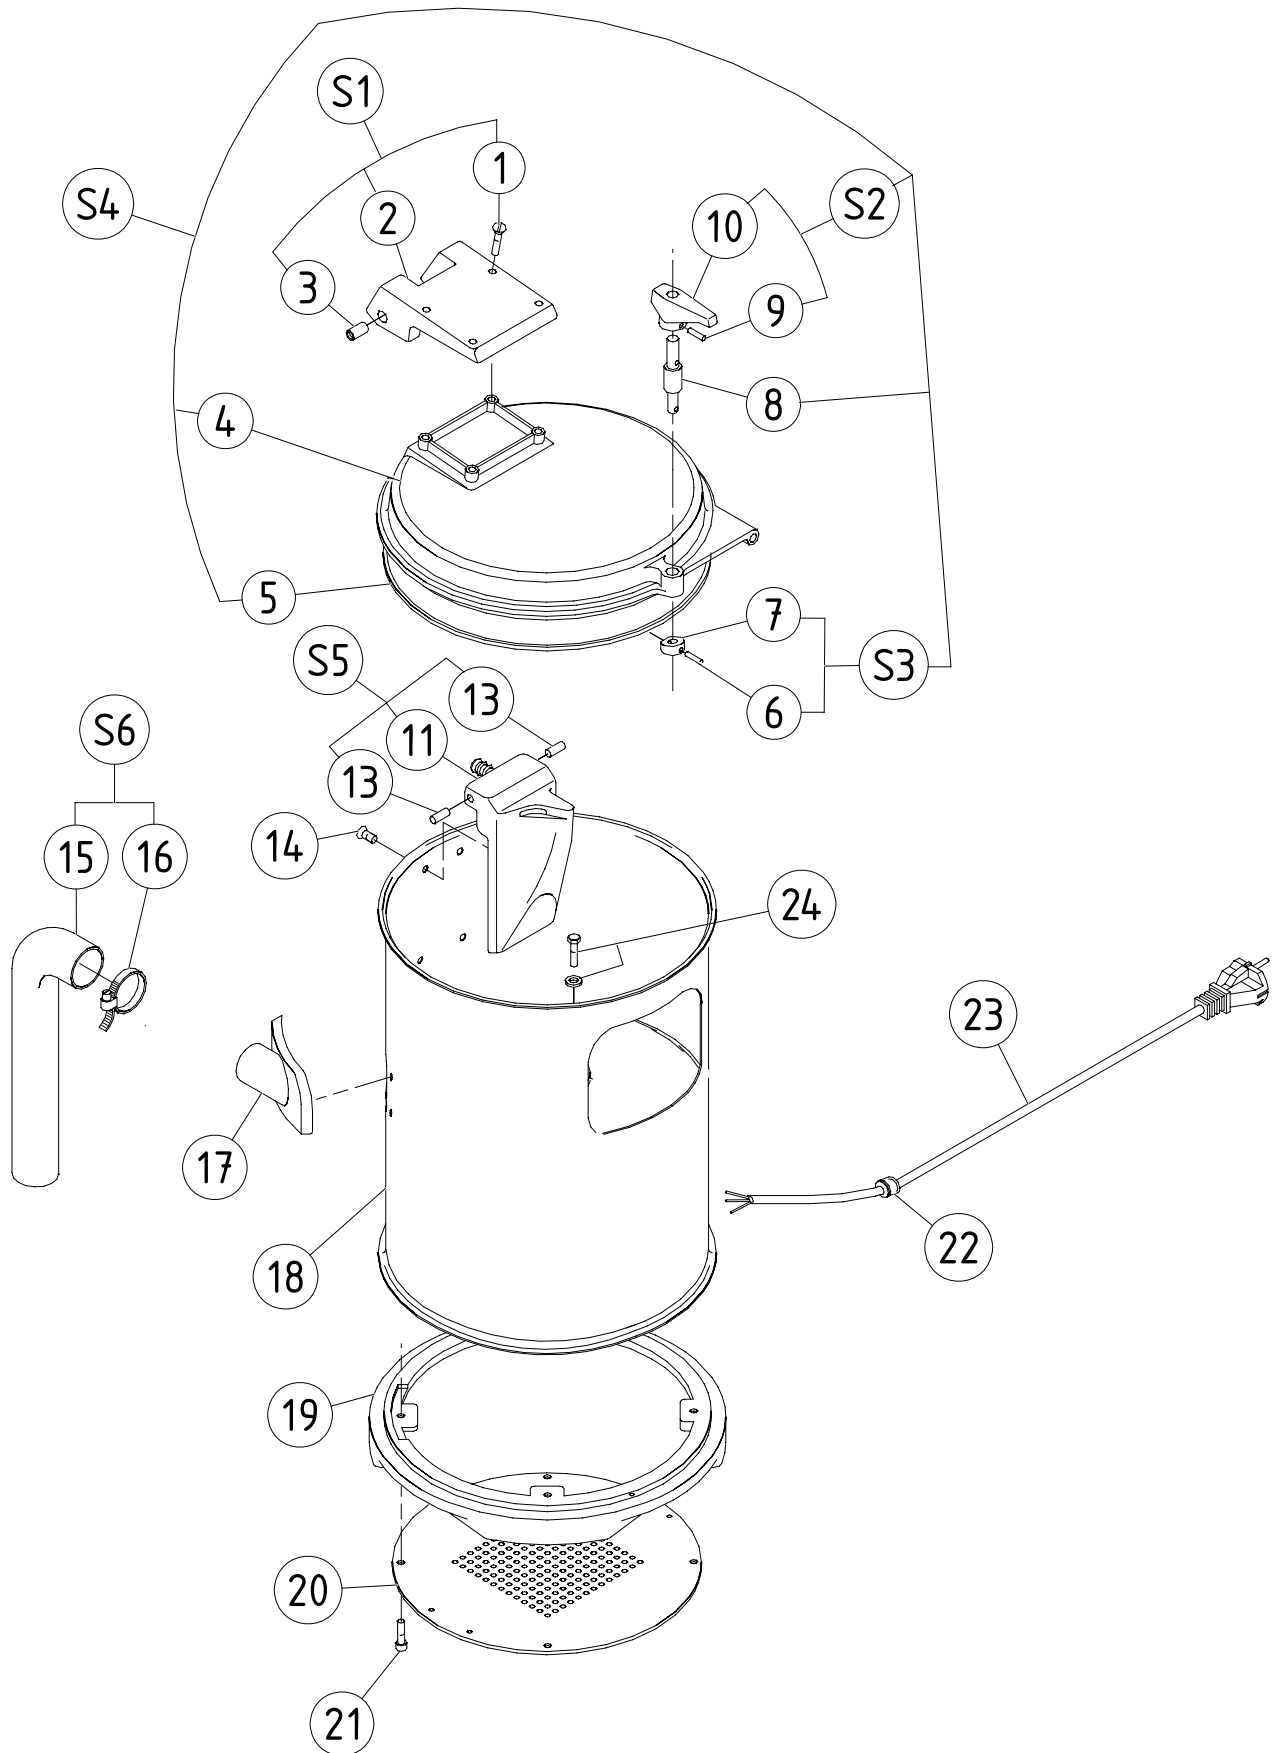

Nomenclature Carrosserie / Parts list Casing / Stückliste Karosserie

Rep. Item	Code Part N°	Désignation / Description
1	0D0497	Vis Fb M4x12 Inox Jeu X10/Screw fb m4x12 stainless steel set x10
2	Voir S1	Plaque Charniere/Hinge plate
3	0KJ024	Bague Jeu X5/Ring set x5
4	Voir S4	Couvercle/Lid
5	0K1793	Joint Couvercle/Lid seal
6	0D0959	Goupille G01 3x14 Inox Jeu X10/Pin g01 3x14 stainless steel set x10
7	Voir S3	Verrou/Bolt
8	0D6343	Axe Manette/Knob pin
9	0KQ483	Goupille G01 3x20 Jeu X10/Pin g01 3x20 set x10
10	Voir S2	Manette Verrou/Knob bolt
11	Voir S5	Deflecteur/Deflector
13	0D0571	Goupille G02 6x24 Jeu X10/Pin g02 6x24 set x10
14	0D2894	Vis Poelier 5x8 Inox Jeu X10/Round wide-headed screw 5x8 stainless steel set x10
15	Voir S6	Durite Flexible/pipe
16	0D0383	Collier Durite Jeu X5 /Flexible pipe collar set x5
17	0D1833	Sortie Eau/Water outlet
18	0D0325	Virole/Shell
19	0D6344	Embase/Base
20	0D0086	Fond/Bottom
21	0D5133	Vis C M5x25 Inox Jeu X10 /Screw c m5x25 stainless steel set x10
22	0D2312	Presse Etoupe Jeu X5/Stuffing gland set x5
23	0D6345	Cordon Alimentation Standard /Standard power supply lead
24	0D6346	Cordon Alimentation Usa/Usa power supply lead
	0D0506	Vis H M5x12 Inox Jeu X10/Screw h m5x12 stainless steel set x10
	0KQ514	Rondelle Dent 5 Etanche Jeu X10/Toothed washer 5 sealed set x10
S1	0KQ707	Charniere Complete/Complete hinge
S2	0KX012	Manette Verrou Equipee Jeu X5/Bolt handle assembly set x5
S3	0D6342	Verrou Couvercle Equipe/Bolt lid assembly
S4	0KJ025	Couvercle Equipe/Lid assembly
S5	0D0032	Deflecteur Complet/Complete deflector
S6	0D2571	Durite Equipe/Flexible pipe assembly

Pos.	Teile-Nr	Bezeichnung
1	0D0497	Schraube fb m4x12 edelstahl (10-er satz)
2	siehe S1	Scharnierblech
3	0KJ024	Ring 5-er satz
4	siehe S4	Deckel
5	0K1793	Dichtung deckel
6	0D0959	Stift g01 3x14 edelstahl 10-er satz
7	siehe S3	Riegel
8	0D6343	Achse hebel
9	0KQ483	Stift g01 3x20 (10-er satz)
10	siehe S2	Verriegelungshebel
11	siehe S5	Abweiser
13	0D0571	Stift g02 6x24 (10-er satz)
14	0D2894	Innensechskant-linsenkopfschrauben edelstahl 10-er satz
15	siehe S6	Schlauch
16	0D0383	Schlauchschelle 5-er satz
17	0D1833	Wasserauslass
18	0D0325	Ring
19	0D6344	Socket
20	0D0086	Boden
21	0D5133	Schraube c m5x25 edelstahl (10-er satz)
22	0D2312	Stopfbuchse 5-er satz
23	0D6345	Stromkabel standard
	0D6346	Stromkabel usa
24	0D0506	Sechskantschraube m5x12 edelstahl (10-er satz)
	0KQ514	Dichte 5-er zahnscheibe (10-er satz)
S1	0KQ707	Scharnier komplett
S2	0KX012	Verriegelungsgriff komplett 5-er satz
S3	0D6342	Riegel deckel komplett
S4	0KJ025	Deckel komplett
S5	0D0032	Abweiser komplett
S6	0D2571	Schlauch komplett

Vue éclatée Carrosserie / exploded view Casing/ Explosionszeichnung Karosserie