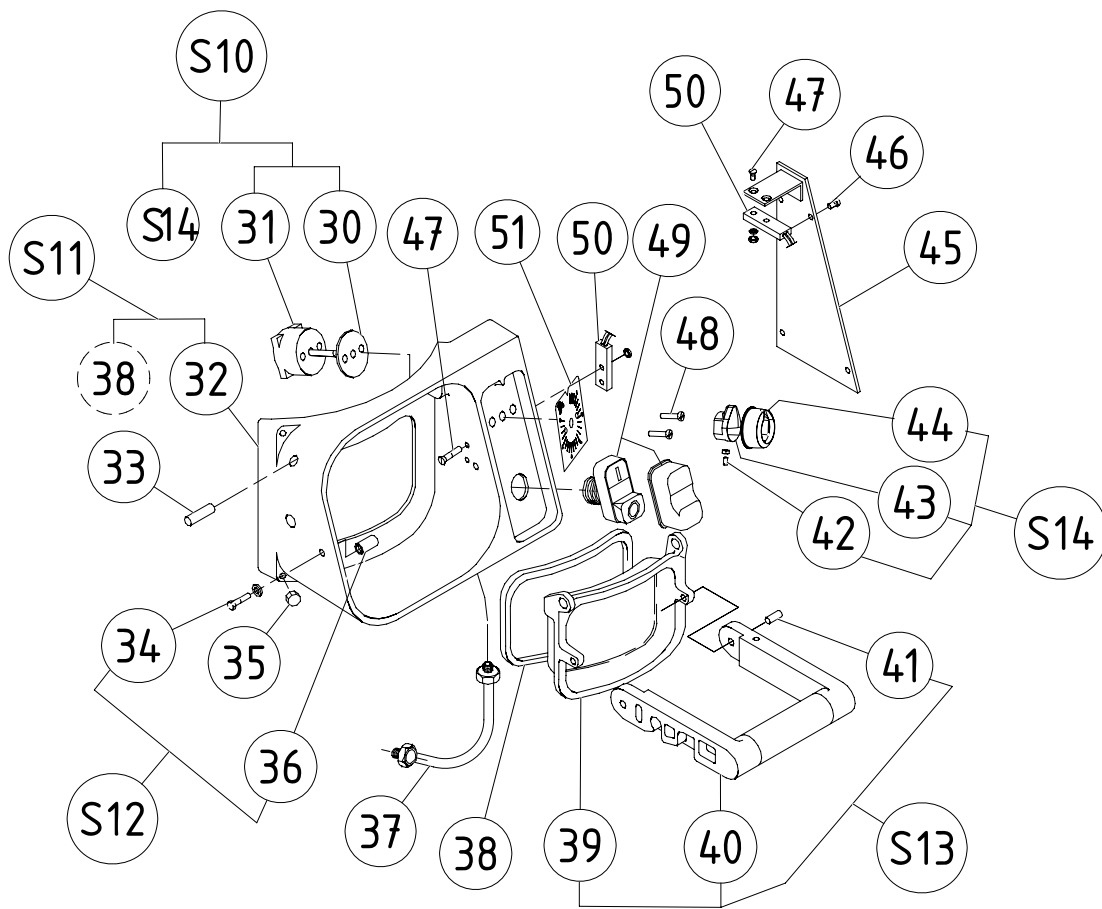

Nomenclatura Canaletta / Nomenclatura Conducto

N°	Cod.	Designazione
30	OKQ677	Giunto timer
31	OD3605	Timer meccanico 6'
32	Vedi S11	Canaletta
33	OKQ518	Copiglia go2 8x30 inox set x10
34	OD0537	Vite h 5x10 set x10
	OD2297	RONDELLA CS M5 SET x10
35	OD0582	Dado cieco m5 set x10
36	Vedi S12	Asse chiavistello
37	OD6347	Cavo quadro comandi
38	OKJ026	Giunto porta
39	Vedi S13	Porta
40	OKC450	Maniglia
41	OU0656	Copiglia go2 10x25 set x5
42	OKL159	Dado hu m4 inox set x10
	OKQ526	Vite shc m4x8 inox set x10
43	OD1611	Corpo pulsante
44	OD3298	Rivestimento pulsante
45	OD6348	Lamiera chiusura
46	OD0610	Vite c m4x8 inox set x10
47	OD3416	Vite f m3x20 inox set x10
	OD2877	Rondella az3 set x10
	033987	Dado hu m3 inox set x10
48	OD0611	Vite c m4x12 inox set x10
	OD0631	Rondella contatto da 4 set x10
49	OKJ019	Pulsante
50	OD6349	Rilevatore attrezzato
51	OD6350	Piastra timer
S10	OK7499	Timer+pulsante
S11	OD6351	Canaletta attrezzata
S12	OD1573	Asse chiusura porta set x2
S13	OD0037	Porta attrezzata
S14	OD1620	Pulsante completo

N.	Código	Descripción
30	OKQ677	Junta temporizador
31	OD3605	Temporizador mecánico 6'
32	Ver S11	Conducto
33	OKQ518	Pasador go2 8x30 inox juego x 10
34	OD0537	Tornillo h 5x10 juego x10
	OD2297	Arandela cs m5 juego x10
35	OD0582	Tuerca ciega m5 juego x10
36	Ver S12	Eje cierre
37	OD6347	Cable caja de mandos
38	OKJ026	Junta puerta
39	Ver S13	Puerta
40	OKC450	Asa
41	OU0656	Pasador go2 10x25 juego x 5
42	OKL159	Tuerca hu m4 juego juego x 10
	OKQ526	Tornillo shc m4x8 inox juego x 10
43	OD1611	Cuerpo botón
44	OD3298	Revestimiento botón
45	OD6348	Chapa cierre
46	OD0610	Tornillo c m4x8 inox juego x 10
47	OD3416	Tornillo f m3x20 inox juego x 10
	OD2877	Arandela az3 juego x 10
	987	Tuerca hu m3 acero juego x 10
48	OD0611	Tornillo c m4x12 inox juego x 10
	OD0631	Arandela contacto de 4 juego x 10
49	OKJ019	Botón
50	OD6349	Detector equipado
51	OD6350	Placa temporizador
S10	OK7499	Temporizador+botón
S11	OD6351	Conducto equipado
S12	OD1573	Eje cierre puerta juego x 2
S13	OD0037	Puerta equipada
S14	OD1610	Botón completo

Vue éclatée Canaletta / exploded view Conducto _____