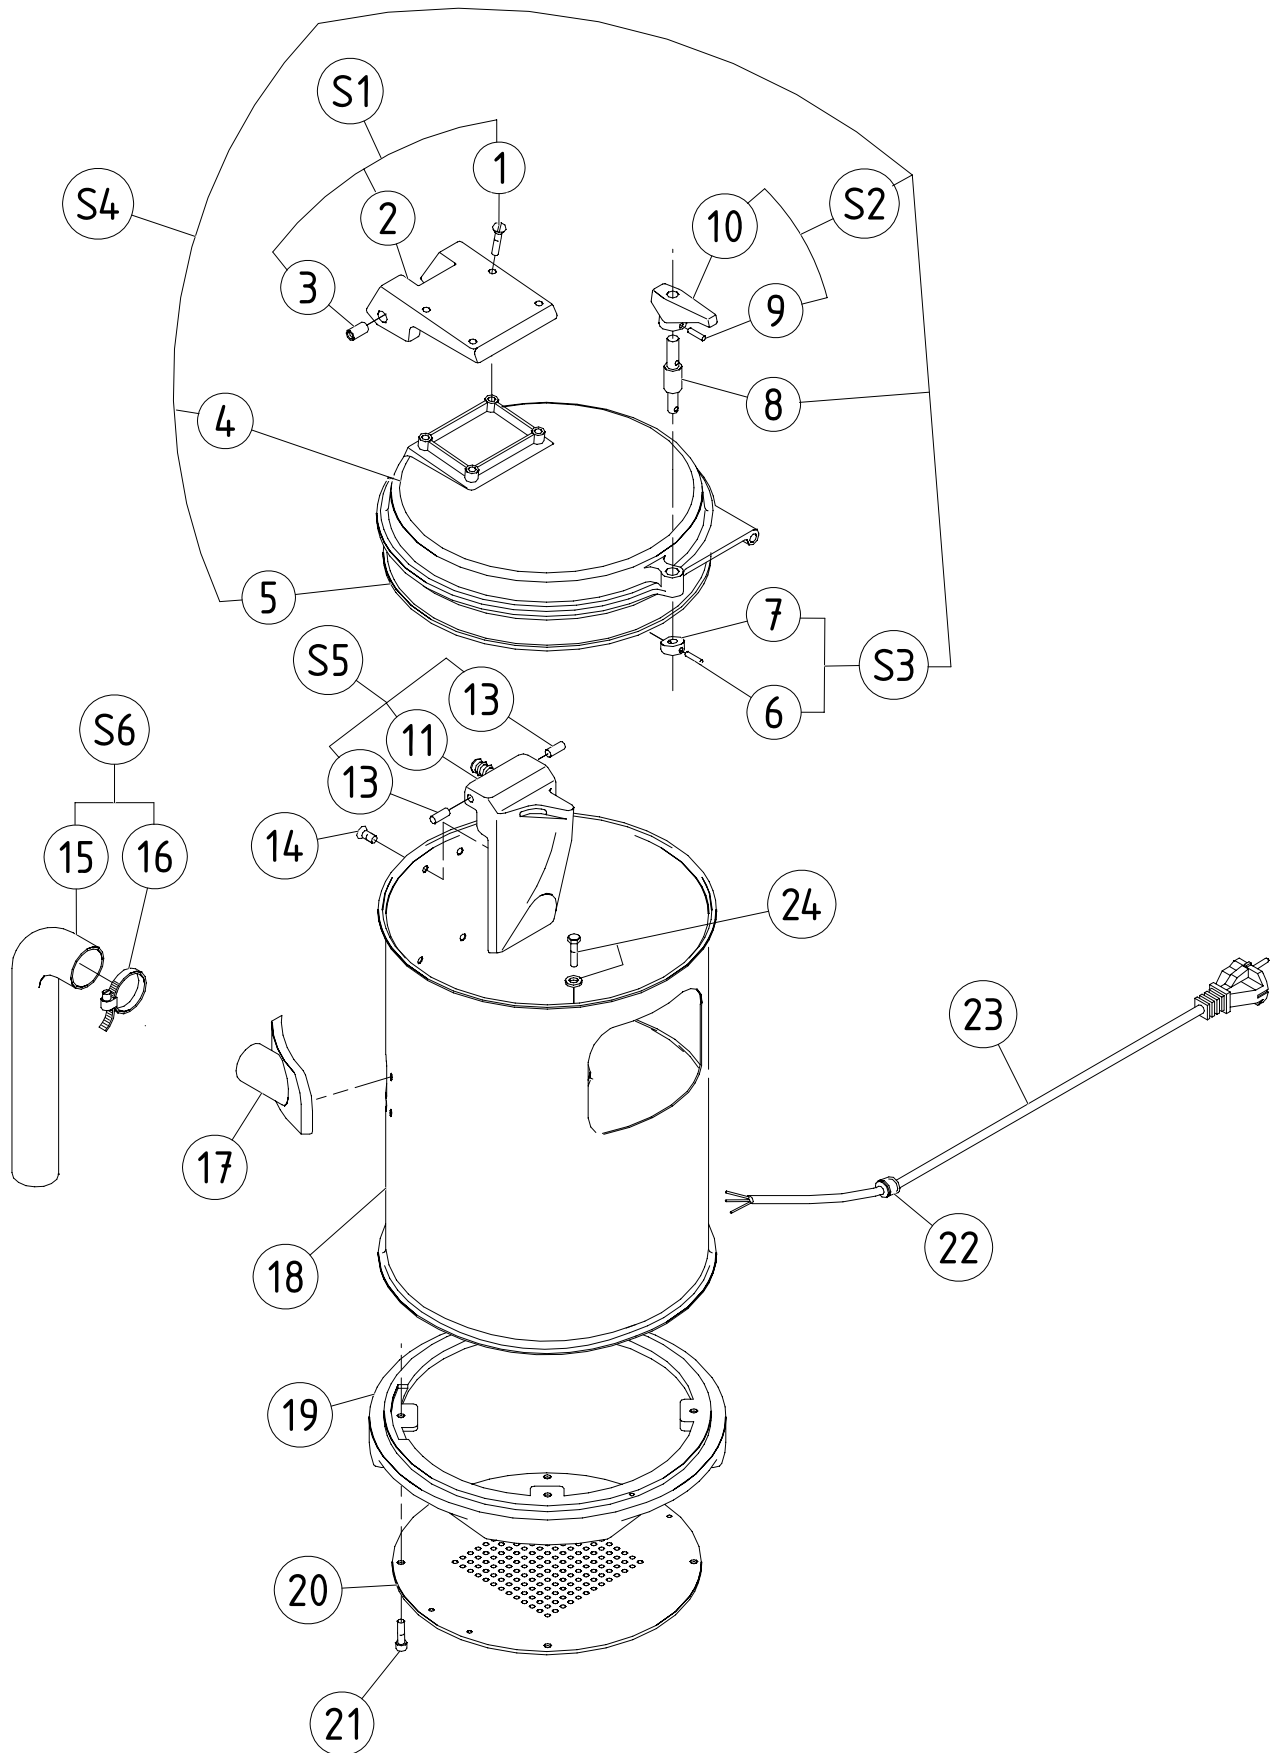

Nomenclature Carrosserie / Parts list Casing / Stückliste Karosserie

Rep. Item	Code Part N°	Désignation / Description
1	0D0497	Vis Fb M4x12 Inox Jeu X10/Screw fb m4x12 stainless steel set x10
2	Voir S1	Plaque Charniere/Hinge plate
3	0KJ024	Bague Jeu X5/Ring set x5
4	Voir S4	Couvercle/Lid
5	0K1793	Joint Couvercle/Lid seal
6	0D0959	Goupille G01 3x14 Inox Jeu X10/Pin g01 3x14 stainless steel set x10
7	Voir S3	Verrou/Bolt
8	0D6343	Axe Manette/Knob pin
9	0KQ483	Goupille G01 3x20 Jeu X10/Pin g01 3x20 set x10
10	Voir S2	Manette Verrou/Knob bolt
11	Voir S5	Deflecteur/Deflector
13	0D0571	Goupille G02 6x24 Jeu X10/Pin g02 6x24 set x10
14	0D2894	Vis Poelier 5x8 Inox Jeu X10/Round wide-headed screw 5x8 stainless steel set x10
15	Voir S6	Durite Flexible/pipe
16	0D0383	Collier Durite Jeu X5 /Flexible pipe collar set x5
17	0D1833	Sortie Eau/Water outlet
18	0D0325	Virole/Shell
19	0D6344	Embase/Base
20	0D0086	Fond/Bottom
21	0D5133	Vis C M5x25 Inox Jeu X10 /Screw c m5x25 stainless steel set x10
22	0D2312	Presse Etoupe Jeu X5/Stuffing gland set x5
23	0D6345	Cordon Alimentation Standard /Standard power supply lead
24	0D6346	Cordon Alimentation Usa/Usa power supply lead
	0D0506	Vis H M5x12 Inox Jeu X10/Screw h m5x12 stainless steel set x10
	0KQ514	Rondelle Dent 5 Etanche Jeu X10/Toothed washer 5 sealed set x10
S1	0KQ707	Charniere Complete/Complete hinge
S2	0KX012	Manette Verrou Equipee Jeu X5/Bolt handle assembly set x5
S3	0D6342	Verrou Couvercle Equipe/Bolt lid assembly
S4	0KJ025	Couvercle Equipe/Lid assembly
S5	0D0032	Deflecteur Complet/Complete deflector
S6	0D2571	Durite Equipe/Flexible pipe assembly

Pos.	Teile-Nr	Bezeichnung
1	0D0497	Schraube fb m4x12 edelstahl (10-er satz)
2	siehe S1	Scharnierblech
3	0KJ024	Ring 5-er satz
4	siehe S4	Deckel
5	0K1793	Dichtung deckel
6	0D0959	Stift g01 3x14 edelstahl 10-er satz
7	siehe S3	Riegel
8	0D6343	Achse hebel
9	0KQ483	Stift g01 3x20 (10-er satz)
10	siehe S2	Verriegelungshebel
11	siehe S5	Abweiser
13	0D0571	Stift g02 6x24 (10-er satz)
14	0D2894	Innensechskant-linsenkopfschrauben edelstahl 10-er satz
15	siehe S6	Schlauch
16	0D0383	Schlauchschelle 5-er satz
17	0D1833	Wasserauslass
18	0D0325	Ring
19	0D6344	Socket
20	0D0086	Boden
21	0D5133	Schraube c m5x25 edelstahl (10-er satz)
22	0D2312	Stopfbuchse 5-er satz
23	0D6345	Stromkabel standard
	0D6346	Stromkabel usa
24	0D0506	Sechskantschraube m5x12 edelstahl (10-er satz)
	0KQ514	Dichte 5-er zahnscheibe (10-er satz)
S1	0KQ707	Scharnier komplett
S2	0KX012	Verriegelungsgriff komplett 5-er satz
S3	0D6342	Riegel deckel komplett
S4	0KJ025	Deckel komplett
S5	0D0032	Abweiser komplett
S6	0D2571	Schlauch komplett

Vue éclatée Carrosserie / exploded view Casing/ Explosionszeichnung Karosserie