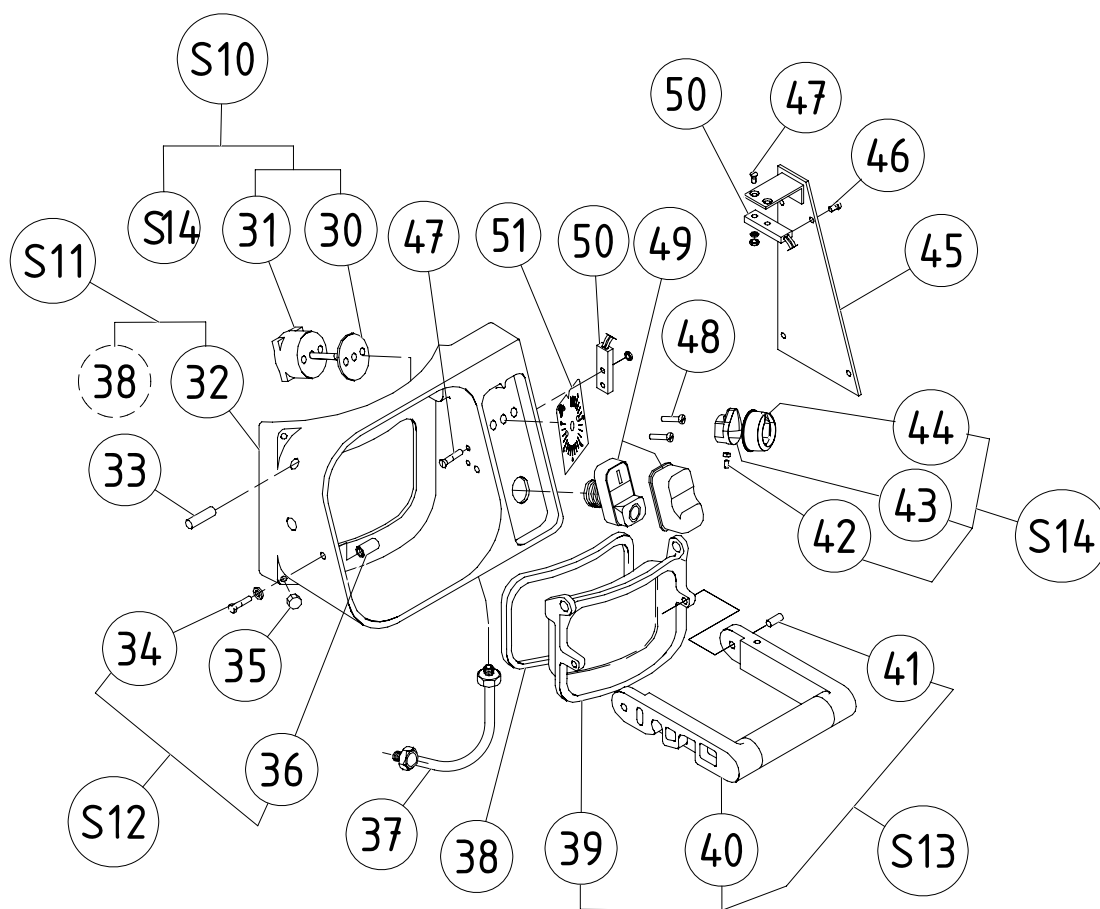

Nomenclatura Canaletta / Nomenclatura Conducto

N°	Cod.	Designazione
30	OKQ677	Giunto timer
31	OD3605	Timer meccanico 6'
32	Vedi S11	Canaletta
33	OKQ518	Copiglia go2 8x30 inox set x10
34	OD0537	Vite h 5x10 set x10
	OD2297	RONDELLA CS M5 SET x10
35	OD0582	Dado cieco m5 set x10
36	Vedi S12	Asse chiavistello
37	OD6347	Cavo quadro comandi
38	OKJ026	Giunto porta
39	Vedi S13	Porta
40	OKC450	Maniglia
41	OU0656	Copiglia go2 10x25 set x5
42	OKL159	Dado hu m4 inox set x10
	OKQ526	Vite shc m4x8 inox set x10
43	OD1611	Corpo pulsante
44	OD3298	Rivestimento pulsante
45	OD6348	Lamiera chiusura
46	OD0610	Vite c m4x8 inox set x10
47	OD3416	Vite f m3x20 inox set x10
	OD2877	Rondella az3 set x10
	033987	Dado hu m3 inox set x10
48	OD0611	Vite c m4x12 inox set x10
	OD0631	Rondella contatto da 4 set x10
49	OKJ019	Pulsante
50	OD6349	Rilevatore attrezzato
51	OD6350	Piastra timer
S10	OK7499	Timer+pulsante
S11	OD6351	Canaletta attrezzata
S12	OD1573	Asse chiusura porta set x2
S13	OD0037	Porta attrezzata
S14	OD1620	Pulsante completo

N.	Código	Descripción
30	OKQ677	Junta temporizador
31	OD3605	Temporizador mecánico 6'
32	Ver S11	Conducto
33	OKQ518	Pasador go2 8x30 inox juego x 10
34	OD0537	Tornillo h 5x10 juego x10
	OD2297	Arandela cs m5 juego x10
35	OD0582	Tuerca ciega m5 juego x10
36	Ver S12	Eje cierre
37	OD6347	Cable caja de mandos
38	OKJ026	Junta puerta
39	Ver S13	Puerta
40	OKC450	Asa
41	OU0656	Pasador go2 10x25 juego x 5
42	OKL159	Tuerca hu m4 juego juego x 10
	OKQ526	Tornillo shc m4x8 inox juego x 10
43	OD1611	Cuerpo botón
44	OD3298	Revestimiento botón
45	OD6348	Chapa cierre
46	OD0610	Tornillo c m4x8 inox juego x 10
47	OD3416	Tornillo f m3x20 inox juego x 10
	OD2877	Arandela az3 juego x 10
	987	Tuerca hu m3 acero juego x 10
48	OD0611	Tornillo c m4x12 inox juego x 10
	OD0631	Arandela contacto de 4 juego x 10
49	OKJ019	Botón
50	OD6349	Detector equipado
51	OD6350	Placa temporizador
S10	OK7499	Temporizador+botón
S11	OD6351	Conducto equipado
S12	OD1573	Eje cierre puerta juego x 2
S13	OD0037	Puerta equipada
S14	OD1610	Botón completo

Vue éclatée Canaletta / exploded view Conducto _____