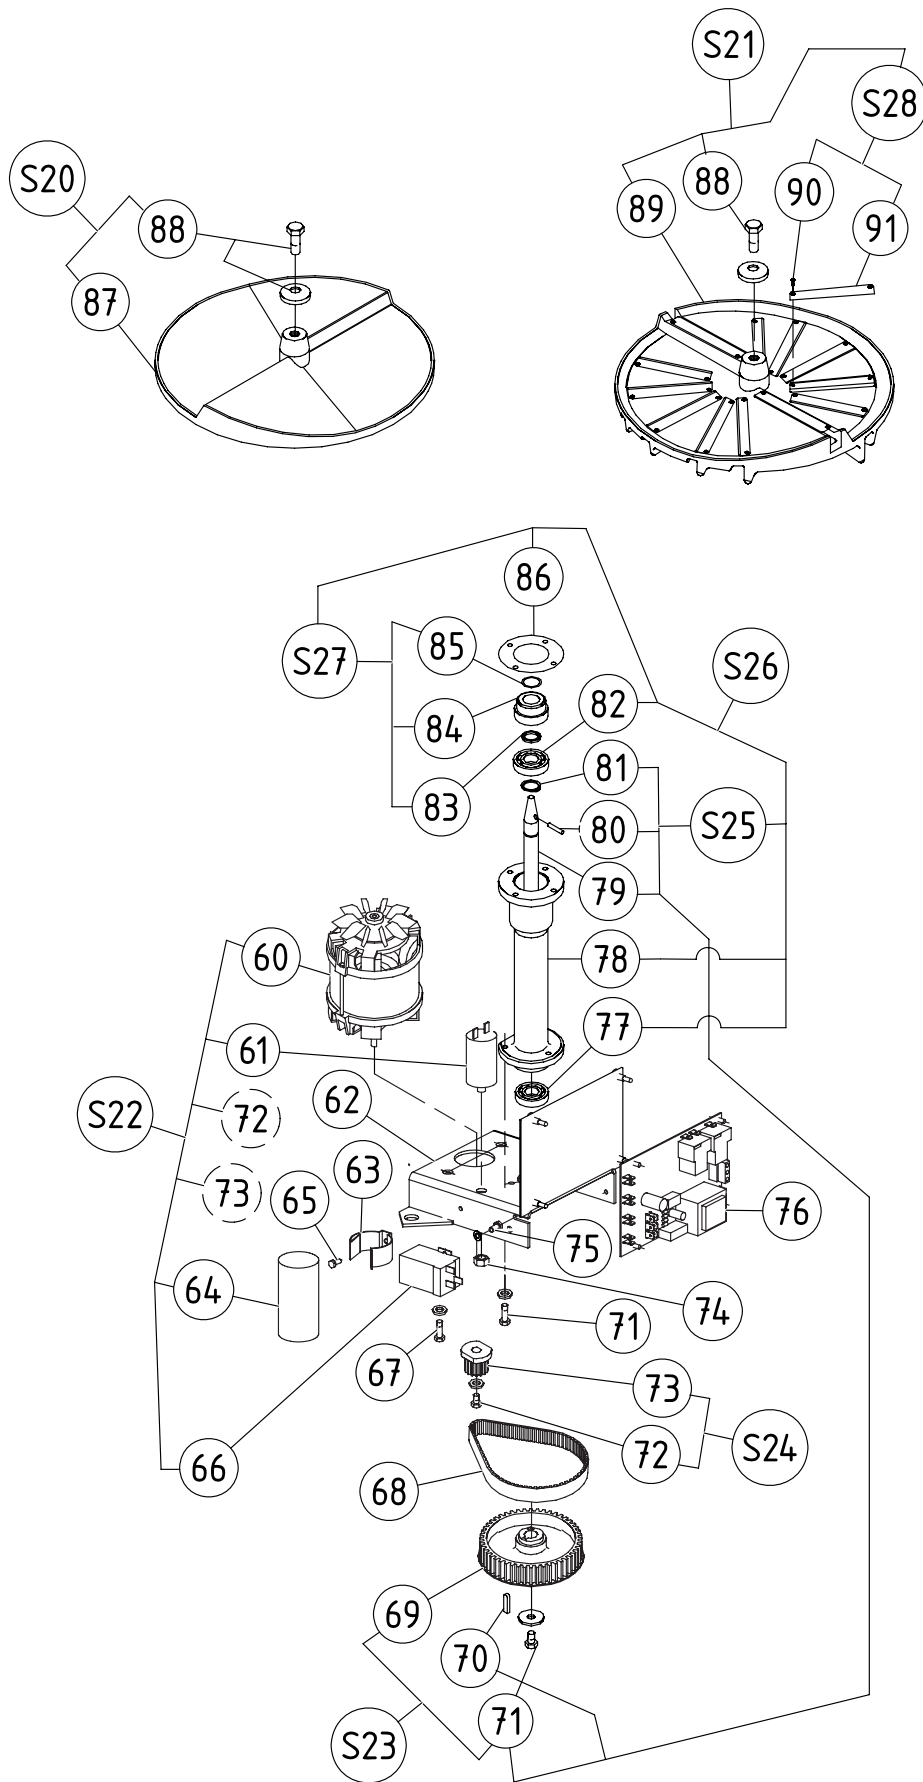

N.	Código	Descripción
60	siehe S22	Motor
61	0H1044	Dauerkondensator 20mf für 115v
	OKQ378	Dauerkondensator 6mf für 230v
62	OD6352	Motorhalterung
63	OD3491	Federklemme 100x18 (5-er satz)
64	033326	Anfahrkondensator 80mf für 115v
	OKQ377	Anfahrkondensator 30mf für 230v
65	0U0665	Sechskantschraube m4x10 edelstahl (10-er satz)
	OD3065	Mutter hu m4 (10-er satz)
66	OD0039	Relais ma 115v
	OKQ608	Relais ma 230v
67	OKQ494	Schraube hm6x12 edelstahl (10-er satz)
	OD0624	U-scheibe csm6 edelstahl (10-er satz)
68	OKJ735	Zahnriemen
69	siehe S23	Aufnehmende riemenscheibe
70	OHD006	Passfeder c4x4x18 (5-er satz)
71	OD0506	Sechskantschraube m5x12 edelstahl (10-er satz)
	OD0625	U-scheibe csl5 aczn8b (10-er satz)
72	OD5298	Sechskantschraube m4x12 (10-er satz)
	OD2284	U-scheibe cs l4 aczn8b (10-er satz)
73	siehe S24	Antriebsscheibe
74	OD0642	Sechskantmutter m8 edelstahl (10-er satz)
75	034196	Schraube c 5x8 (10-er satz)°
	OKQ491	5-er u-scheibe aczn (10-er satz)
76	OD6141	Wechselstromkarte 115-230v/50-60hz
77	OD5346	Rolllager 6201
78	siehe S26	Lager
79	siehe S25	Welle
80	OKJ031	Stift g06 5x30 edelstahl 5-er satz
81	OKQ557	Sicherungsringe 15e (10-er-satz)
82	OD0035	Rolllager 6202
83	OKJ029	Simmering 17x28x6 5-er satz
84	siehe S27	Abdeckung
85	OKQ575	O-ring 17.12x2.6 t5 (5-er satz)
86	OKJ028	Lagerdichtung
87	siehe S20	Arbeitsscheibe
88	OD1709	Sechskantschraube m8x12 (10-er satz)
	OD1620	U-scheibe arbeitsscheibe
89	siehe S21	Messerscheibe
90	OD0663	Schraube f m3x10 edelstahl (10-er satz)
91	siehe S28	Messer
S20	653182	Reibsscheibe
S21	653183	Messerscheibe
S22	OKQ580	Motor 1 230/50 60 komplett
	OD2647	Motor 1 115 60 komplett
S23	OKJ033	Aufnehmende riemenscheibe komplett
S24	OKJ030	Antriebsscheibe komplett
S25	OKJ036	Welle komplett
S26	OD0036	Lager komplett
S27	OKL129	Dichtungssystem
S28	OD0038	Messer t5 + schraube x12

Vue éclatée Mécanisme / exploded Mechanism/ Explosionszeichnung Antrieb