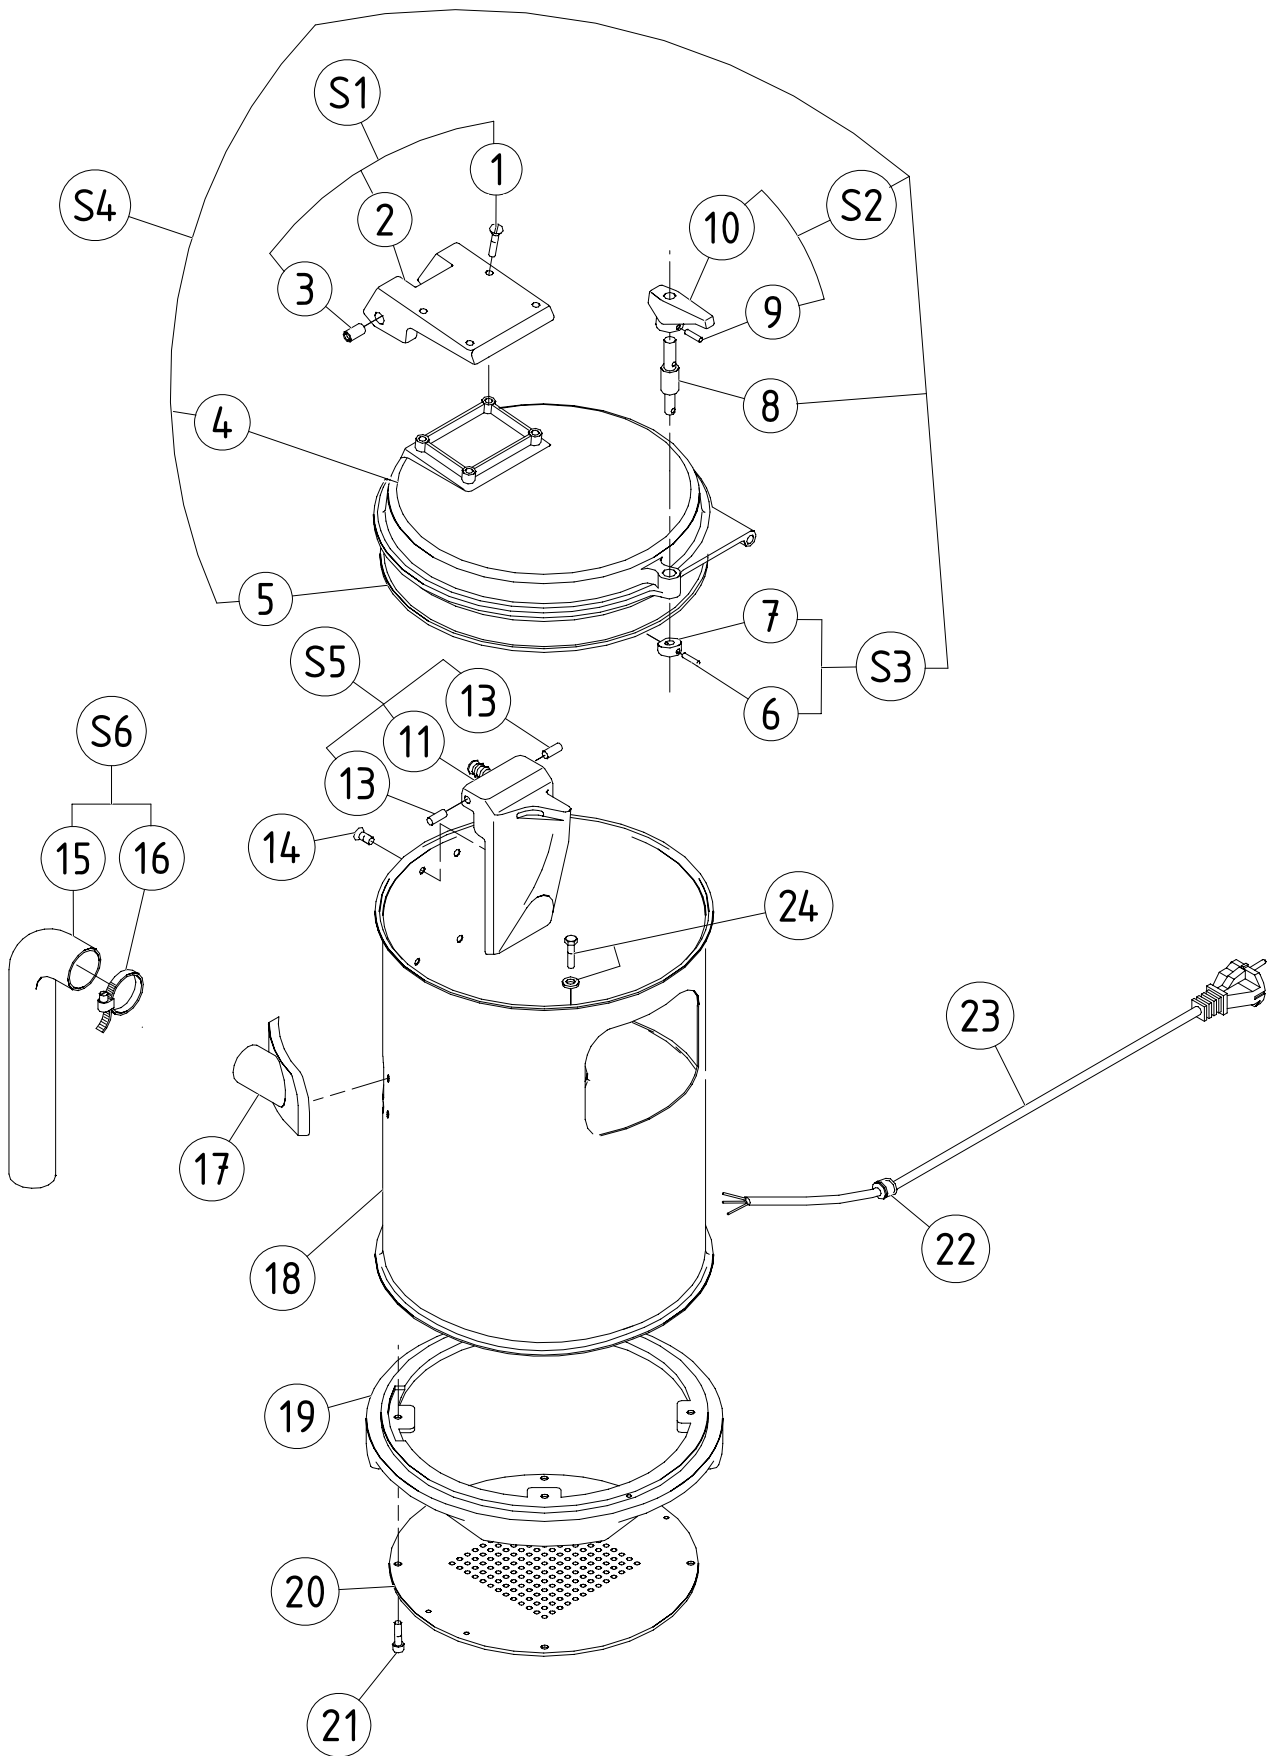

Nomenclatura / Nomenclatura Carrocería

N°	Cod.	Designazione
1	OD0497	Vite fb m4x12 inox set x10
2	Vedi S1	Piastra cerniera
3	OKJ024	Anello set x5
4	Vedi S4	Coperchio
5	OKI793	Giunto coperchio
6	OD0959	Copiglia g01 3x14 inox set x10
7	Vedi S3	Chiavistello
8	OD6343	Asse manetta
9	OKQ483	Spina g01 3x20 set x10
10	Vedi S2	Manetta chiavistello
11	Vedi S5	Deflettore
13	OD0571	Copiglia go2 6x24 set x10
14	OD2894	Vite poelier 5x8 inox set x10
15	Vedi S6	Durite
16	OD0383	Fascetta durite set x5
17	OD1833	Uscita acqua
18	OD0325	Ghiera
19	OD6344	Base
20	OD0086	Fondo
21	OD5133	Vite c m5x25 inox set x10
22	OD2312	Premistoppa set x5
23	OD6345	Cavo di alimentazione standard
	OD6346	Cavo di alimentazione USA
24	OD0506	Vite h m5x12 inox set x10
	OKQ514	Rondella dent 5 Stagna (set X10)
S1	OKQ707	Cerniera completa
S2	OKX012	Maniglia chiavistello attrezzata set x5
S3	OD6342	Chiavistello copri attrezzatura
S4	OKJ025	Coperchio attrezz.
S5	OD0032	Deflettore completo
S6	OD2571	Durite attrezzata

N.	Código	Descripción
1	OD0497	Tornillo fb m4x12 inox juego x 10
2	Ver S1	Placa bisagra
3	OKJ024	Anillo juego x 5
4	Ver S4	Tapa
5	OKI793	Junta tapa
6	OD0959	Pasador g01 3x14 inox juego x 10
7	Ver S3	Cierre
8	OD6343	Eje manecilla
9	OKQ483	Pasador g01 3x20 juego x 10
10	Ver S2	Manecilla cierre
11	Ver S5	Deflector
13	OD0571	Pasador g02 6x24 juego x 10
14	OD2894	Tornillo cabeza redonda 5x8 inox juego x 10
15	Ver S6	Tubo
16	OD0383	Abrazadera tubo juego x 5
17	OD1833	Salida de agua
18	OD0325	Virola
19	OD6344	Base
20	OD0086	Fondo
21	OD5133	Tornillo c m5x25 inox juego x 10
22	OD2312	Prensaestopa juego x 5
23	OD6345	Cable de alimentación estándar
	OD6346	Cable de alimentación usa
24	OD0506	Tornillo h m5x12 inox juego x 10
	OKQ514	Arandela dent 5 estanca juego x 10
S1	OKQ707	Bisagra completa
S2	OKX012	Manecilla cierre equipada juego x 5
S3	OD6342	Cierre tapa equipada
S4	OKJ025	Tapa equipada
S5	OD0032	Deflector completo
S6	OD2571	Tubo equipado

Esploso / Despiece Carrocería