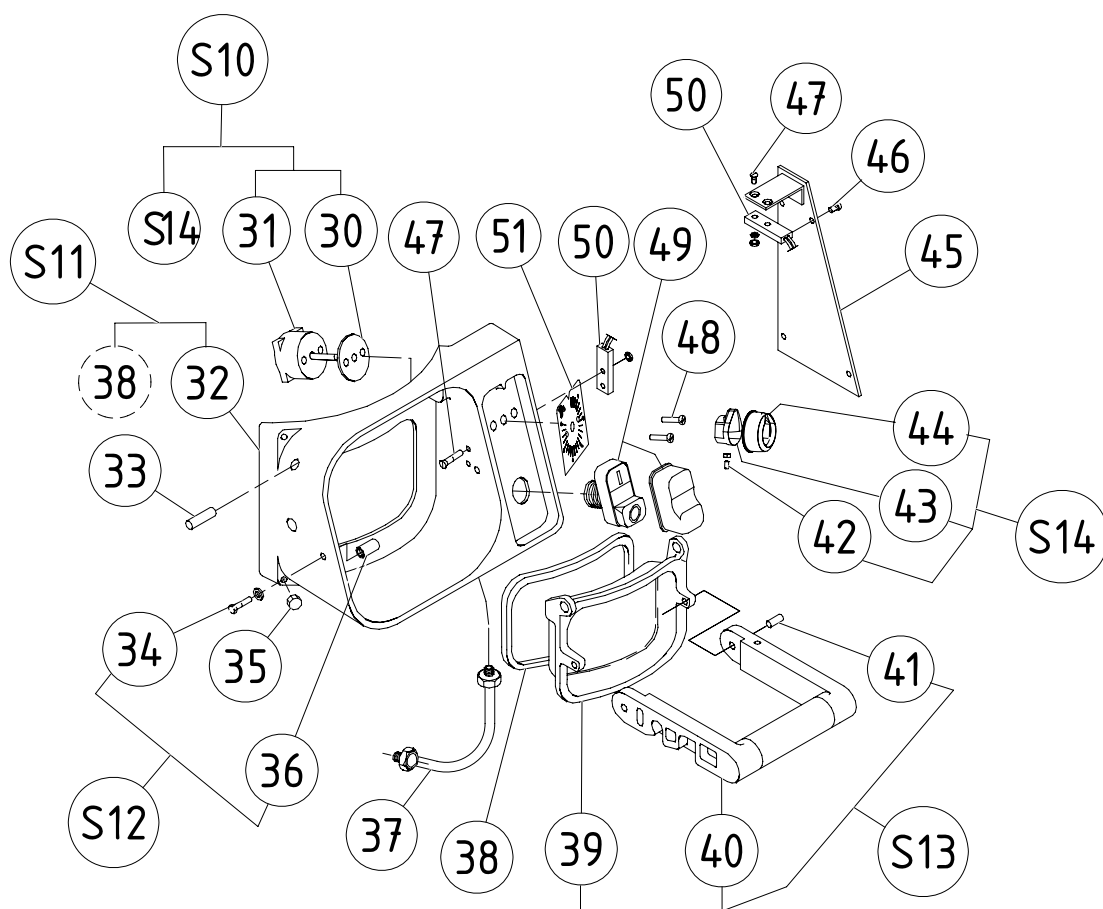

Nomenclature Goulotte / Parts list Spout / Stückliste Einfülltrichter

Rep. Item	Code Part N°	Désignation / Description	Pos.	Teile-Nr	Bezeichnung
30	0KQ677	Joint minuterie /Timer seal	30	0KQ677	Dichtung zeitschaltuhr
31	0D3605	Minuterie mecanique 6'/Mechanical timer 6'	31	0D3605	Mechanische zeitschaltuhr 6'
32	Voir S11	Goulotte/Spout	32	siehe S11	Einfülltrichter
33	0KQ518	Goupille go2 8x30 inox jeu x10/Pin go2 8x30 stainless steel set x10	33	0KQ518	Stift go2 8x30 edelstahl 10-er satz
34	0D0537	Vis h 5x10 jeu x10/Screw h 5x10 set x10	34	0D0537	Schraube h 5x10 (10-er satz)
	0D2297	Rondelle cs m5 jeu x10/Washer cs m5 set x10		0D2297	U-scheibe cs m5 (10-er satz)
35	0D0582	Ecrou borgne m5 jeu x10 /Cap nut m5 set x10	35	0D0582	Hutmutter m5 (10-er satz)
36	Voir S12	Axe verrou/Bolt pin	36	siehe S12	Achse riegel
37	0D6347	Cordon boitier commande/Control box lead	37	0D6347	Kabel steuergehäuse
38	0KJ026	Joint porte/Door seal	38	0KJ026	Dichtung klappe
39	Voir S13	Porte/Door	39	siehe S13	Klappe
40	0KC450	Poignee/Handle	40	0KC450	Griff
41	0U0656	Goupille go2 10x25 jeu x5/Pin go2 10x25 set x5	41	0U0656	Stift go2 10x25 (5-er satz)
42	0KL159	Ecrou hu m4 inox jeu x10/Nut hu m4 stainless steel set x10	42	0KL159	Mutter hu m4 edelstahl (10-er satz)
	0KQ526	Vis shc m4x8 inox jeu x10/Screw shc m4x8 stainless steel set x10		0KQ526	Inbusschraube rl m4x8 edelstahl 10-er satz
43	0D1611	Corps bouton/Button body	43	0D1611	Knopfkörper
44	0D3298	Habillage bouton/Button casing	44	0D3298	Knopfverkleidung
45	0D6348	Tole fermeture/Closing plate	45	0D6348	Abschlussblech
46	0D0610	Vis c m4x8 inox jeu x10 /Screw c m4x8 stainless steel set x10	46	0D0610	Schraube c m4x8 edelstahl 10-er satz
47	0D3416	Vis f m3x20 inox jeu x10 /Screw f m3x20 stainless steel set x10	47	0D3416	Schraube f m3x20 edelstahl (10-er satz)
	0D2877	Rondelle az3 jeu x10/Washer az3 set x10		0D2877	U-scheibe az3 (10er-satz)
	033987	Ecrou hu m3 inox jeu x10/Nut hu m3 stainless steel set x10		033987	Sechskantmutter m3 edelstahl (10-er satz)
48	0D0611	Vis c m4x12 inox jeu x10/Screw c m4x12 stainless steel set x10	48	0D0611	Schraube c m4x12 edelstahl 10-er satz
	0D0631	Rondelle contact de 4 jeu x10/Contact washer ext d 4 set x10		0D0631	4-er kontaktscheibe (10-er satz)
49	0KJ019	Bouton/Button	49	0KJ019	Knopf
50	0D6349	Detecteur equipe/Detector assembly	50	0D6349	Abweiser komplett
51	0D6350	Plaque minuterie/Timer plate	51	0D6350	Platte zeitschaltuhr
S10	0K7499	Minuterie+bouton/Timer + button	S10	0K7499	Zeitschaltuhr + knopf
S11	0D6351	Goulotte equipee/Spout assembly	S11	0D6351	Einfülltrichter komplett
S12	0D1573	Axe verrou porte jeu x2/Door bolt pin set x2	S12	0D1573	Achse klappenriegel 2-er satz
S13	0D0037	Porte equipe/Door assembly	S13	0D0037	Klappe komplett
S14	0D1610	Bouton complet/Complete button	S14	0D1610	Knopf komplett

Vue éclatée Goulotte / exploded view Spout/ Explosionszeichnung Einfülltrichter