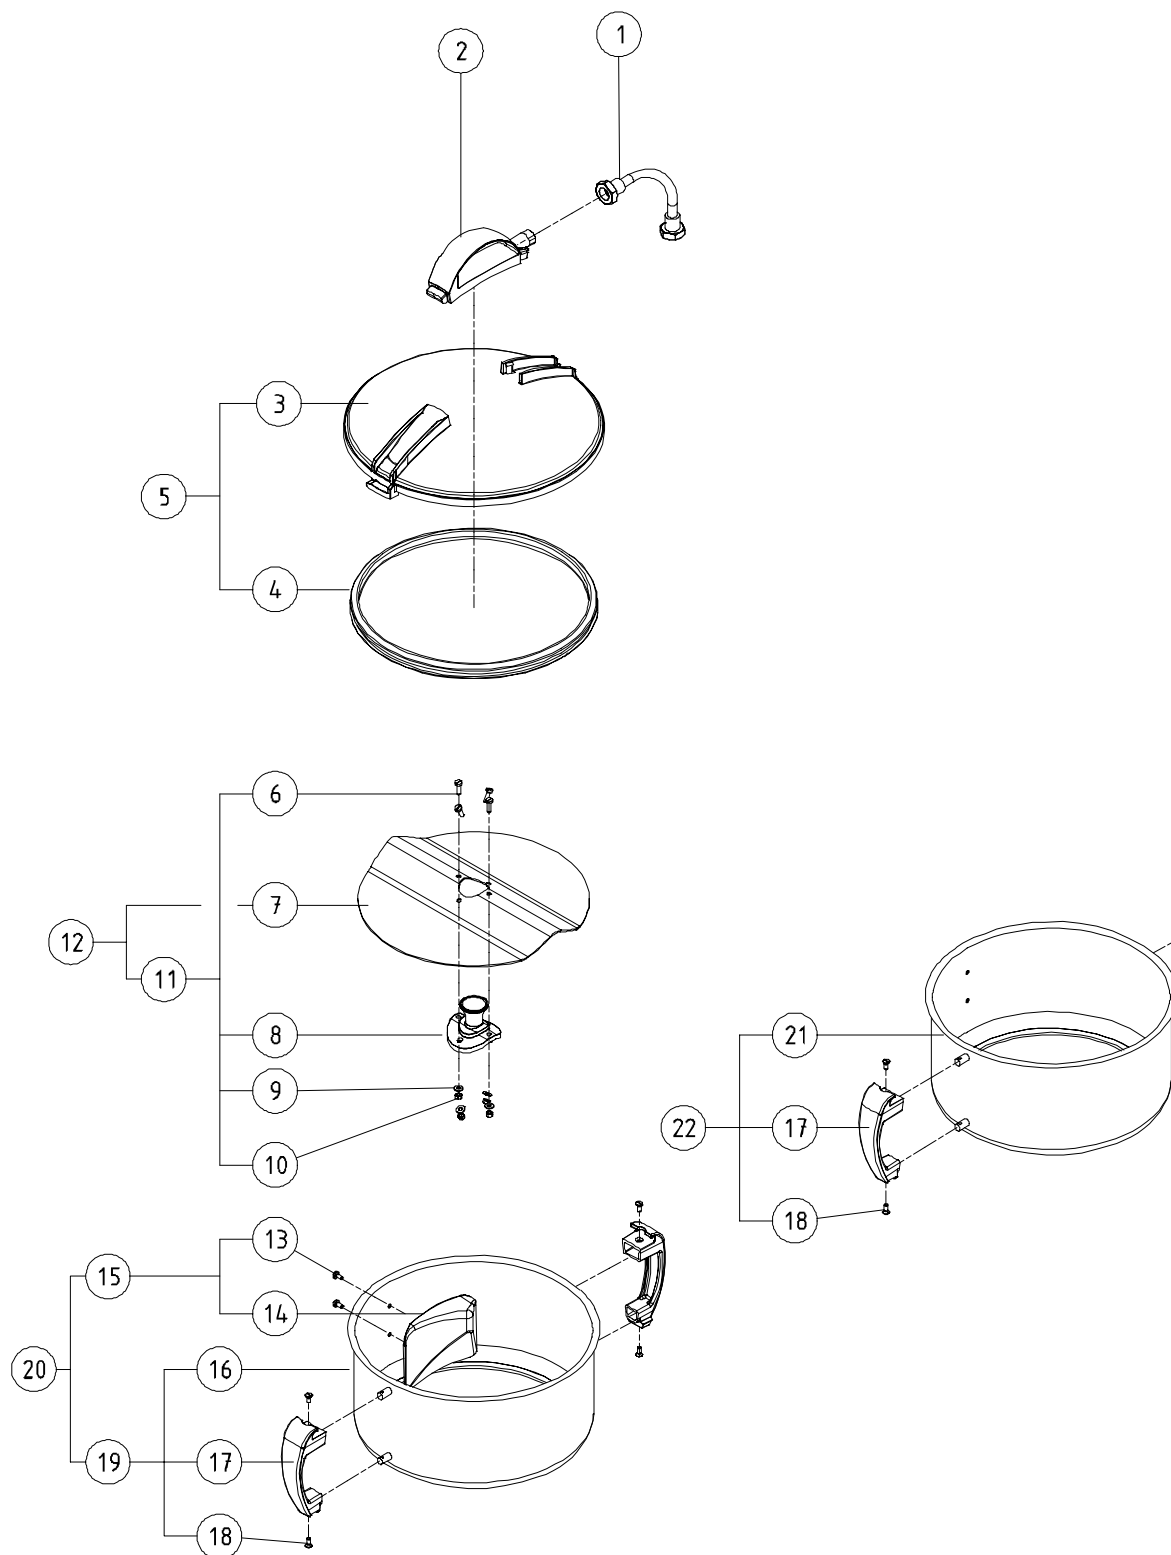

Nomenclature - cuve-plateau / Parts list - bowl-plate

Rep Item	Code Part N°	Qté Qty	Désignation / Description
1	28133	1	Flexible / Flexible hose
2	28131	1	Arrivée d'eau + gicleur / Water inlet + jet
3	28129	1	Couvercle / Lid
4	28130	1	Joint / Seal
5	28657	1	Couvercle équipé / Lid assembly
6	21838	4	Vis CL M5x16 (jeu de 10) / M5 x 16 CL screw (set of 10)
7	28658	1	Plateau tôle / Sheet metal plate
8	28546	1	Moyeu / Hub
9	21717	4	Rondelle CS M5 (jeu de 10) / M5 CS washer (set of 10)
10	21797	4	Ecrou HU M5 (jeu de 10) / M5 Hex nut (set of 10)
11	28659	1	Moyeu équipé / Hub assembly
12	28535	1	Plateau équipé / Plate assembly
13	28660	2	Vis éco syn TCB pozidriv 5x10 (jeu de 4) / 5 x 10 syn TCB Posidrive eco screw (set of 4)
14	28136	1	Défecteur / Deflector
15	28661	1	Défecteur + visserie / Deflector + screws, etc.
16	28134	1	Cuve standard / Standard bowl
17	28135	2	Poignée cuve / Bowl handle
18	21516	4	Vis FB M5x12 (jeu de 10) / M5 x 12 FB screw (set of 10)
19	28662	1	Cuve standard + poignées / Standard bowl + handles
20	28663	2	Cuve standard complète / Complete standard bowl
21	28664	1	Cuve moules / Mussels bowl
22	28665	1	Cuve moules complète / Complete mussels bowl

Vue éclatée - cuve plateau/ Exploded view bowl plate