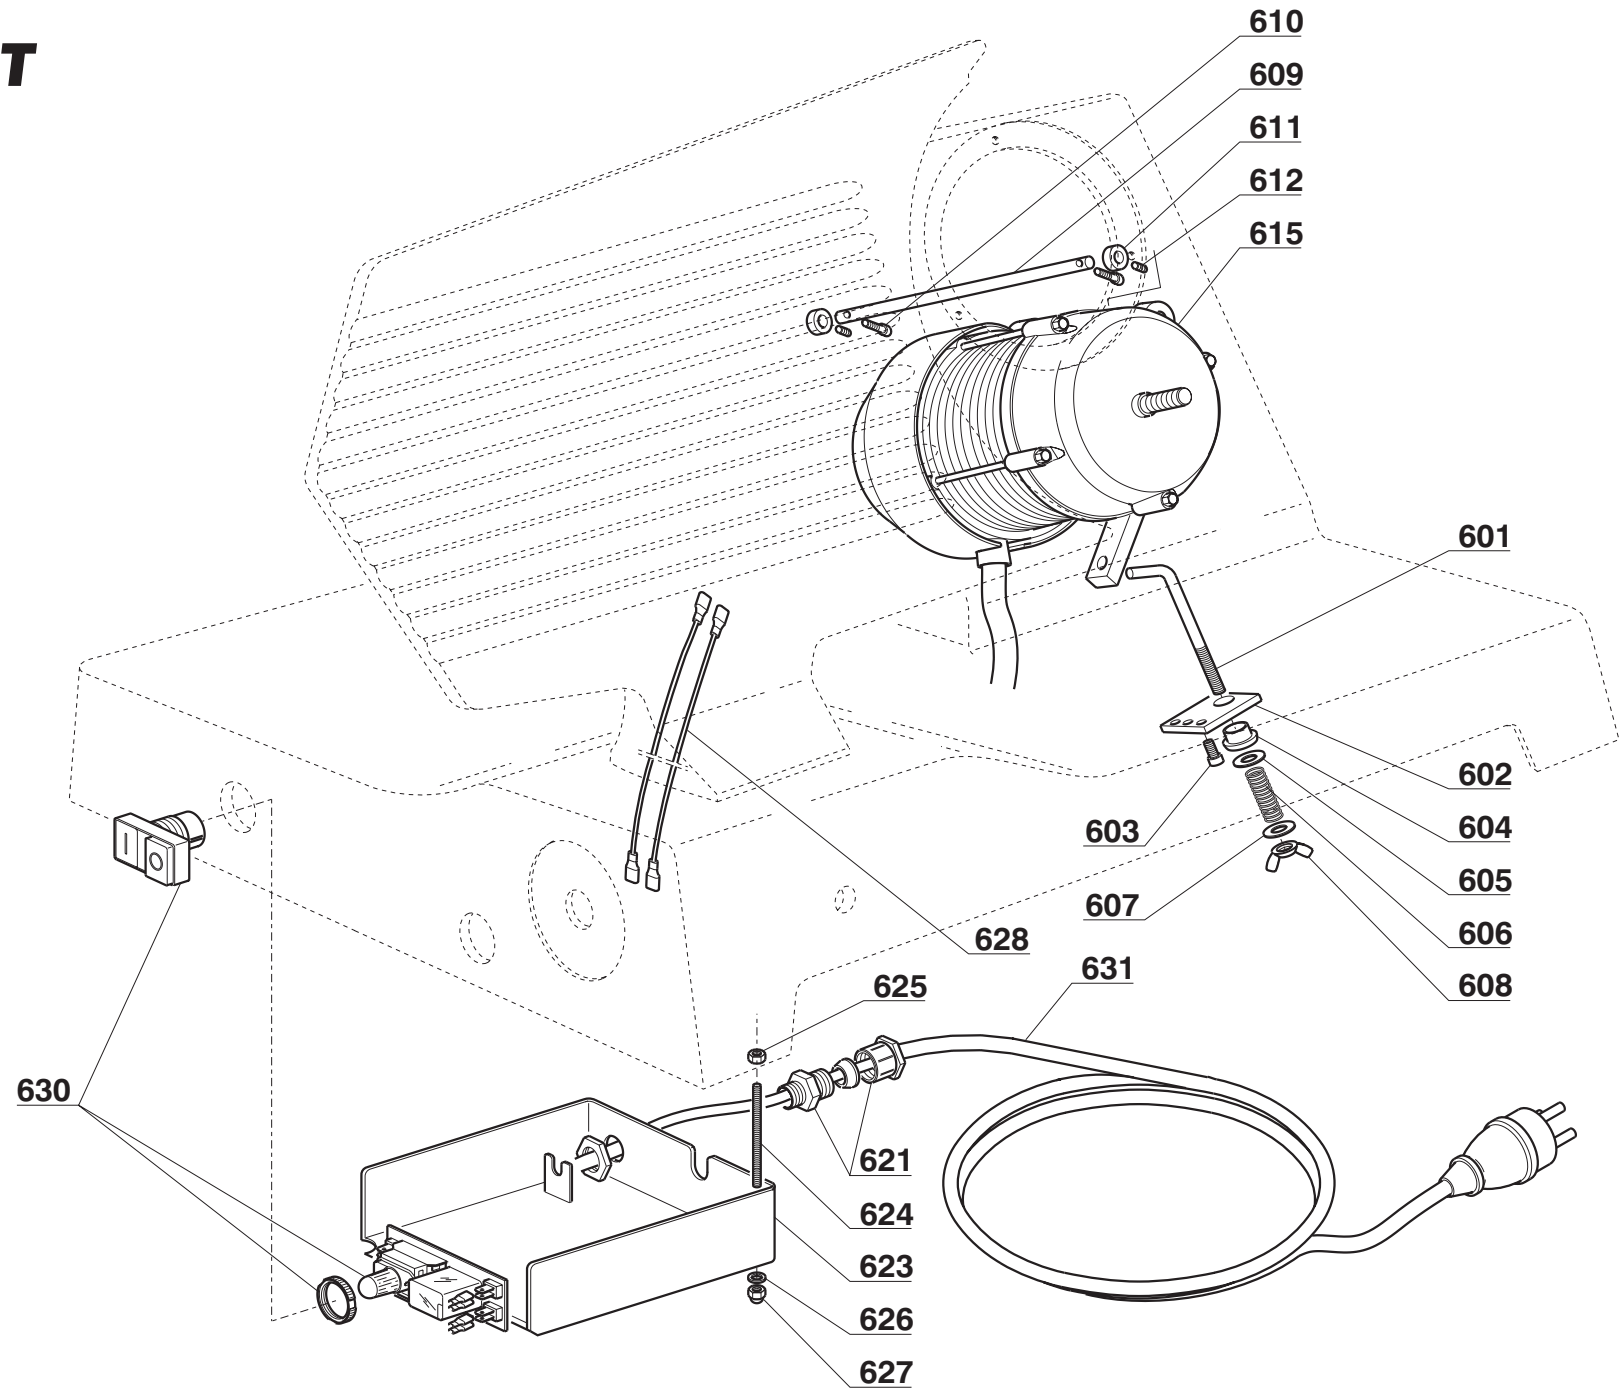

GRUPPO 600 T

No	DESCRIZIONE	Q.	MOD. E.300 GRAVITÀ	MOD. E.350 GRAVITÀ	MOD. E. 370 GRAVITÀ
615	MOTORE TRIFASE	1	3010219	3010220	3010220
601	TIRACINGHIA	1	4101099	4101099	4101099
602	PIASTRA TIRACINGHIA	1	405DC45	405DC45	405DC45
603	VITE FISS. PIASTRA	2	7003333	7003333	7003333
604	TAPPO AMMORTIZZATORE	1	3031321	3031321	3031321
605	RONDELLA	1	4100925	4100925	4100925
606	MOLLA	1	3031210	3031210	3031210
607	RONDELLA	1	4100925	4100925	4100925
608	DADO AD ALETTE	1	7002805	7002805	7002805
609	PERNO SUPP. MOTORE	1	4100820	4100820	4100820
610	VITE FISS. PERNO	2	7003328	7003328	7003328
611	GHIERA FISS. MOTORE	2	4100497	4100497	4100497
612	GRANO	2	7003545	7003545	7003545
630	SCHEDA COMPLETA TRIFASE	1	3040719	3040719	3040719
621	BLOCCACAVO	1	3040617	3040617	3040617
623	SCATOLA IMPIANTO ELETTRICO	1	4090138	4090138	4090138
624	PRIGIONIERO FISS. SCATOLA	3	700293A	700293A	700293A
625	DADO	2	7000452	7000452	7000452
626	RONDELLA	3	7001005	7001005	7001005
627	DADO CIECO	3	7000905	7000905	7000905
628	CAVO MICRO	1	3040703	3040703	3040703
631	CAVO CON SPINA TRIFASE	1	3040666	+	3040606
0162	GRUPPO MOTORE TRIFASE	1	2011209	2011210	2011210
0164	GRUPPO IMPIANTO ELETTRICO TRIFASE	1	2061212	2061212	2061212

600 T