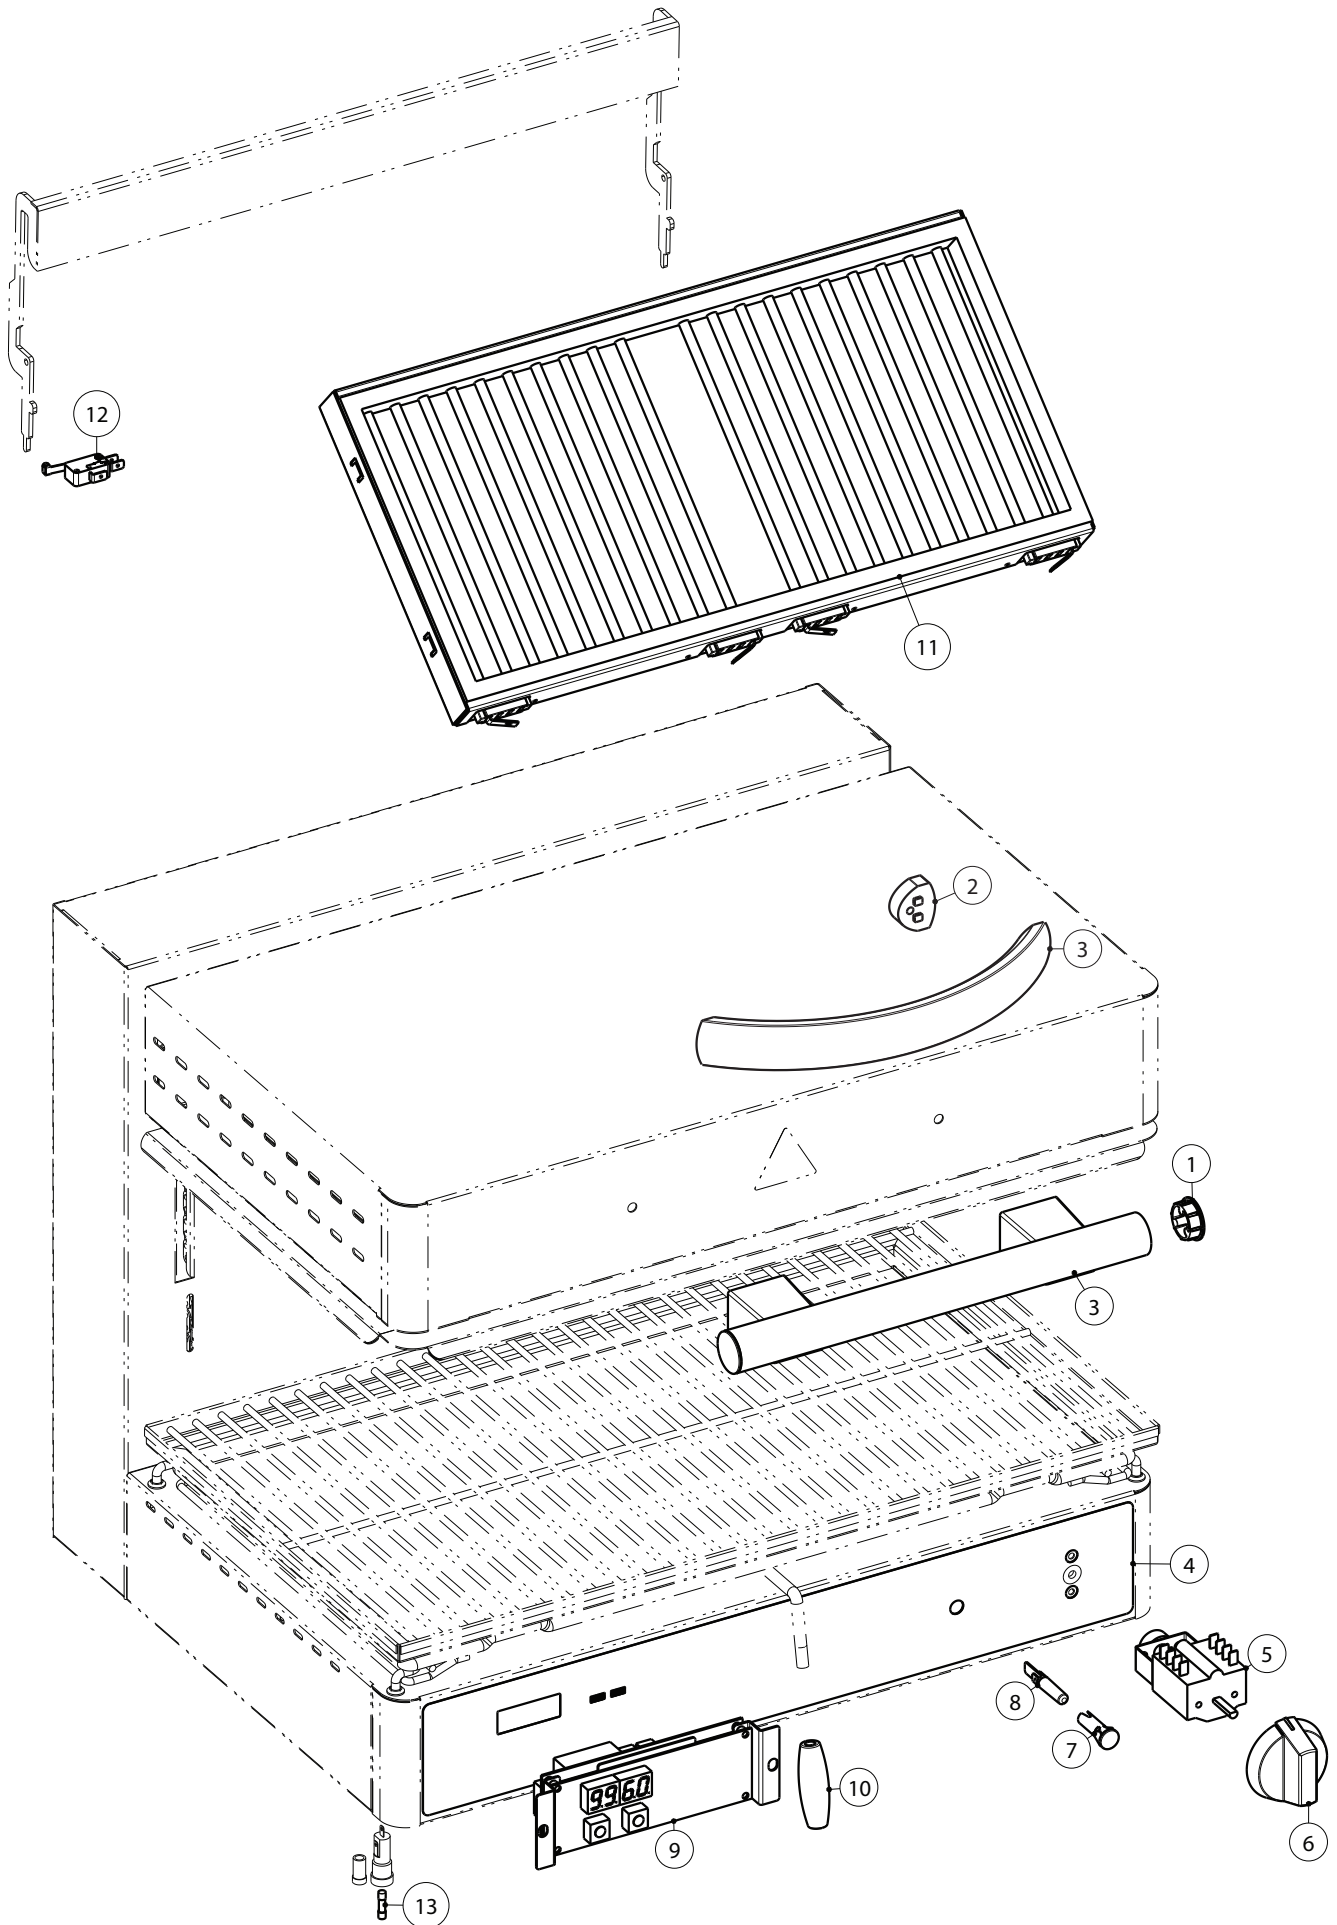

PNC	Model	Ref	Page	Notes
283011	E0UUCEBOMOH	a	2 - 3	ELECTROLUX
283018	Z0UUCEBOMOH	b	2 - 3	ZANUSSI
283025	N0UUCEBOMOH	c	2 - 3	TO BRAND
283012	E0UUCDBOMOH	d	2 - 4	ELECTROLUX
283019	Z0UUCDBOMOH	e	2 - 4	ZANUSSI
283026	N0UUCDBOMOH	f	2 - 4	TO BRAND

EL.SALAMANDER, ULTRA RAPID, OPEN 3-SIDES, 600 MM
SALAMANDRA EL., ULTRA RAPIDA, APERTA 3 LATI, 600 MM

Pos.	Cod.ric. Part No.	Factory Code	Descrizione	Description	v	w	t	c	Note/Notes
1	0C6823	-	Tappo per maniglia electrolux	Plug for handle electrolux				x	a, d
2	0CB602	RC02634000	Distanziale maniglia	Spacer handle					b, c, e, f
3	0CB603	RC01784000	Maniglia Zanussi - To Brand	Handle Zanussi - To Brand		x			b, c, e, f
	095206	0835R12503	Maniglia Electrolux	Handle Electrolux		x			a, d
4	0CB613	RC02712000	Membrana Electrolux	Layer Electrolux		x			a, d
	0CB614	RC02713000	Membrana Zanussi	Layer Zanussi		x			b, e
	0CB615	RC02714000	Membrana to brand	Layer to brand		x			c, f
5	0CB605	RC01028000	Gruppo comando qse	Qse command group	x				
6	0C8700	-	Manopola Electrolux	Knob Electrolux					a, d
	0CB616	RC01941000	Manopola Zanussi - to brand	Knob Zanussi - brand					b, c, e, f
7	0CB607	RC01783000	Portalampada trasparente d10	Transparent lampholder d10				x	
8	0CB608	RC01782000	Lampada verde 230V	Lamp green 230V		x			
9	006940	RC01015000	Scheda elettronica qse60	Electronic board qse60	x				
10	0CB609	RC01027000	Impugnatura	Handle					
11	0CB610	RC01229000	Resistenza elettrica qse60 4kW	Heating element qse60 4kW	x				
12	0CB611	RC00166000	Microinterruttore	microswitch	x				
13	002750	-	Fusibile 5X20 0.4A(T) 250V	Fuse 5X20 0.4A(T) 250V			x		