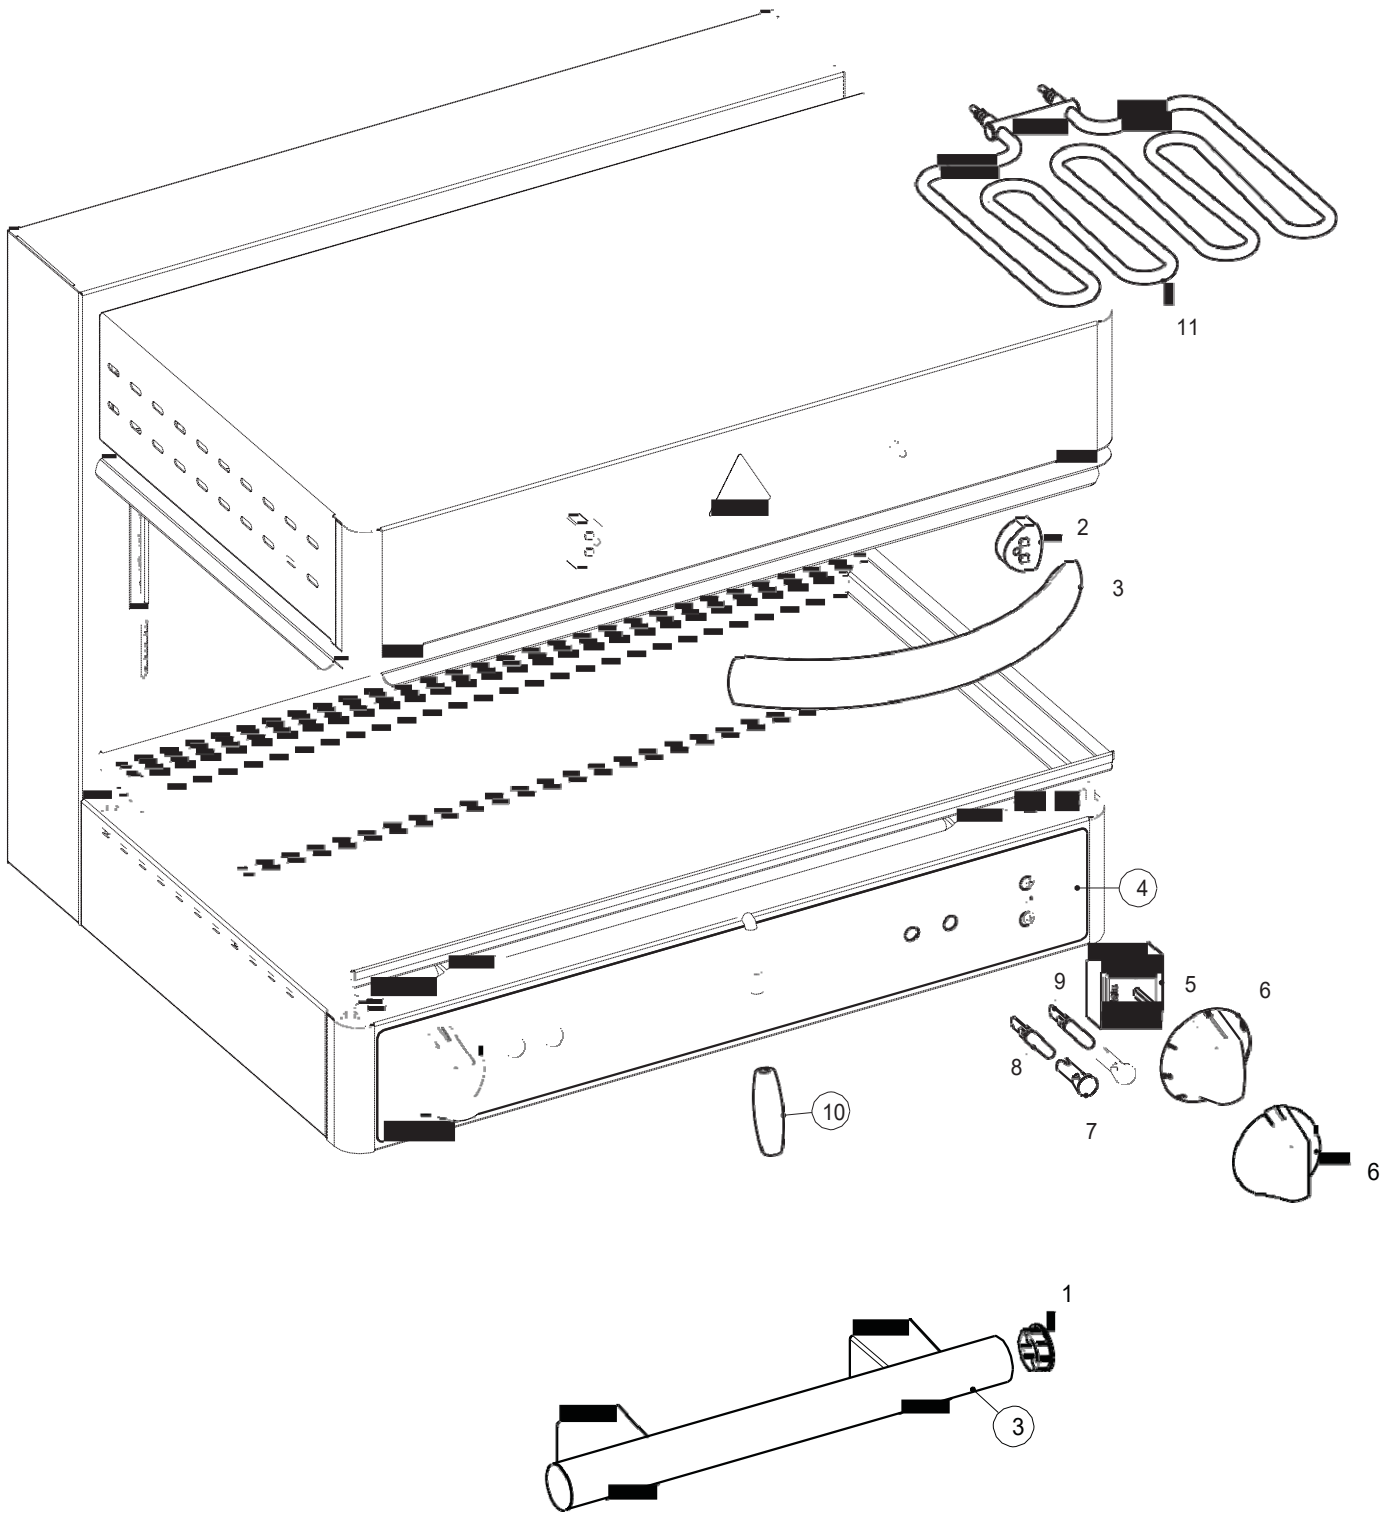

PNC	Model	Ref	Page	Notes
283013	E0UUAEBOMCA	a	2 - 3	ELECTROLUX
283020	Z0UUAEBOMCA	b	2 - 3	ZANUSSI
283027	N0UUAEBOMCA	c	2 - 3	TO BRAND
283014	E0UUAEBOMOA	d	2 - 3	ELECTROLUX
283021	Z0UUAEBOMOA	e	2 - 3	ZANUSSI
283028	N0UUAEBOMOA	f	2 - 3	TO BRAND
283015	E0UUADBOMCA	g	2 - 3	ELECTROLUX
283022	Z0UUADBOMCA	h	2 - 3	ZANUSSI
283029	N0UUADBOMCA	i	2 - 3	TO BRAND

EL.SALAMANDER, OPEN 3 SIDES  
SALAMANDRA EL., APERTA 3 LATI

Pos.	Cod.ric. Part No.	Factory Code	Descrizione	Description	v	w	t	c	Note/Notes
1	0C6823	-	Tappo per maniglia electrolux	Plug for handle electrolux				x	a, d, g
2	0CB602	RC02634000	Distanziale maniglia salamandra	Spacer handle					b, c, e, f, h, i
3	0CB603	RC01784000	Maniglia vano zanussi - to brand	Handle zanussi - to brand					b, c, e, f, h, i
	095206	0835R12503	Maniglia sal. Electrolux	Handle electrolux					a, d, g
4	0CB618	RC02709000	Membr. ades. Electrolux 400MM	Adhesive layer Electrolux				x	a
	0CB619	RC02710000	Membr. ades. Zanussi 400MM	Adhesive layer Zanussi				x	b
	0CB620	RC02711000	Membr. ades. ToBrand 400MM	Adhesive layer to brand				x	c
	0CB623	RC02704000	Membr. ades. Electrolux 600MM	Adhesive layer Electrolux				x	d, g
	0CB624	RC02705000	Membr. ades. Zanussi 600MM	Adhesive layer Zanussi				x	e, h
	0CB625	RC02706000	Membr. ades. ToBrand 600MM	Adhesive layer to brand				x	f, i
5	0CB621	RC00006501	Simmostato	Energy regulator	x	x			
6	0C8700	-	Manopola electrolux	Knob electrolux					a, d, g
	0CB616	RC01941000	Manopola zanussi - to brand	Knob zanussi - to brand					b, c, e, f, h, i
7	0CB607	RC01783000	Portalampada trasparente d10	Transparent lamp holder d10					
8	0CB608	RC01782000	Lampada neon verde 230V	Lamp green 230V	x				
9	004895	RC00052000	Lampada neon arancio 230V	Lamp orange 230V	x				
10	0CB609	RC01027000	Impugnatura	Handle					
11	0CB622	RC00363000	Resistenza el. SE40 230V	Heating element SE40 230V	x				a,b,c
	0CB626	RC00364000	Resistenza el. SE60 230V	Heating element SE60 230V	x				d,e,f,g,h,i