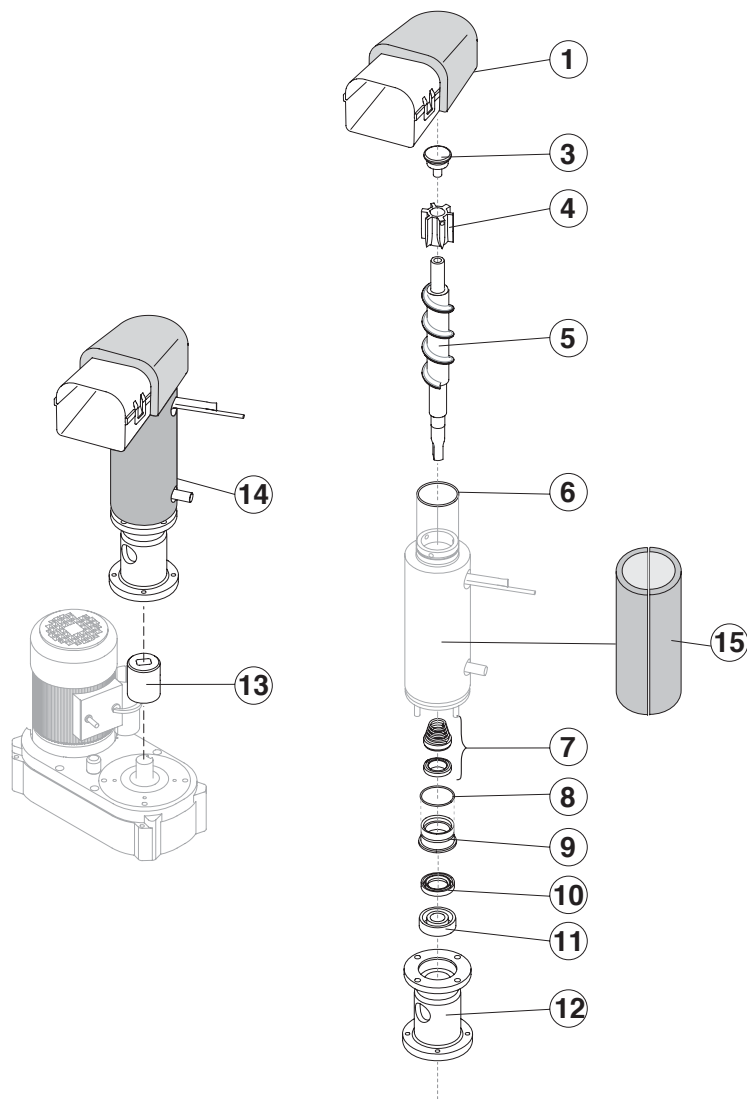

## Componenti Solo Versione Acqua/Parts for Water-Cooled Version Only

Rif.	Descrizione Ricambio/Spare Description	Code
1	Ventola Aspirante/Sucking Fan	10213
2	Condensatore ad Acqua/Water Condenser	14014

# EVAPORATORE/EVAPORATOR

Rif.	Descrizione Ricambio/Spare Description	Code
1	Assieme Bocca Uscita Ghiaccio/Ice Exhaust with insulatig cap	C10648
3	Rompighiaccio/Ice Breaker	20915
4	Trafila con cuscinetti/Extruder with bearings assembly	C201001
5	Coclea/Auger	201000
6	Guarnizione OR 4325/OR Gasket 4325	20987
7	Tenuta Ceramica/Ceramic Seal	20937
8	Guarnizione OR 3162 mat. NBR70/OR Gasket 3162 mat. NBR70	20429
9	Anello di Riduzione/Reduction Ring	20785
10	Anello Corteco/Seal Ring	20985
11	Cuscinetto/Bearing	20917
12	Flangia/Flange	20916
13	Giunto/Joint	D20630
14	Evaporatore Completo/Evaporator Assy	C11174
15	Copertura Isolante Laterale/Insulating Cap	18205