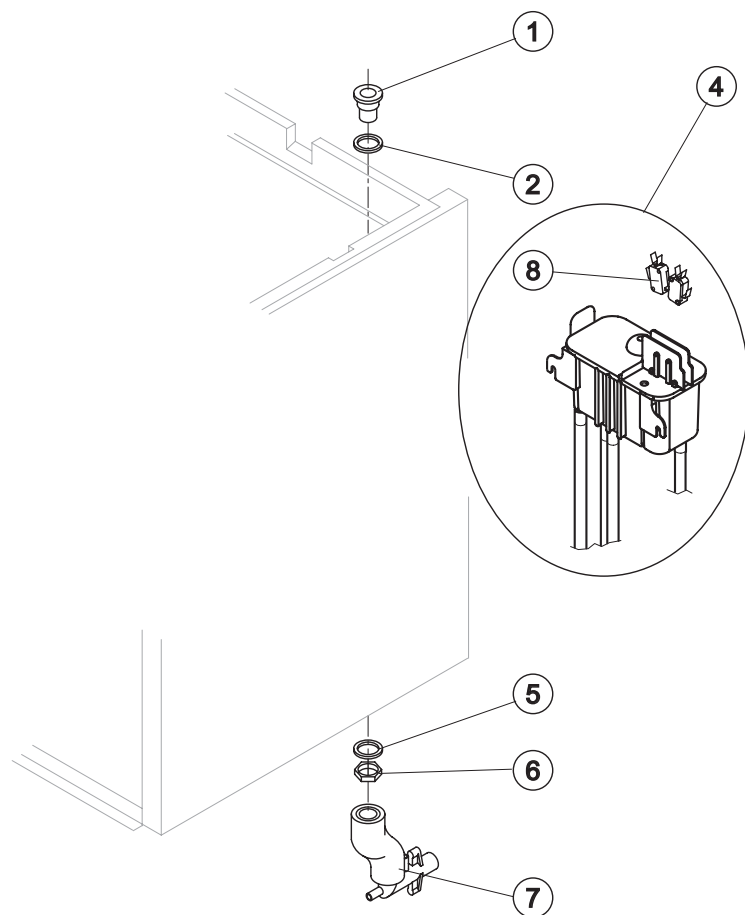

# EVAPORATORE/EVAPORATOR

Rif.	Descrizione Ricambio/Spare Description	Code
1	Assieme Bocca Uscita Ghiaccio/Ice Exhaust with insulatig cap	C10648
3	Rompighiaccio/Ice Breaker	20915
4	Trafila con cuscinetti/Extruder with bearings assembly	C201001
5	Coclea/Auger	201000
6	Guarnizione OR 4325/OR Gasket 4325	20987
7	Tenuta Ceramica/Ceramic Seal	20937
8	Guarnizione OR 3162 mat. NBR70/OR Gasket 3162 mat. NBR70	20429
9	Anello di Riduzione/Reduction Ring	20785
10	Anello Corteco/Seal Ring	20985
11	Cuscinetto/Bearing	20917
12	Flangia/Flange	20916
13	Giunto/Joint	D20630
14	Evaporatore Completo/Evaporator Assy	C11174
15	Copertura Isolante Laterale/Insulating Cap	18205