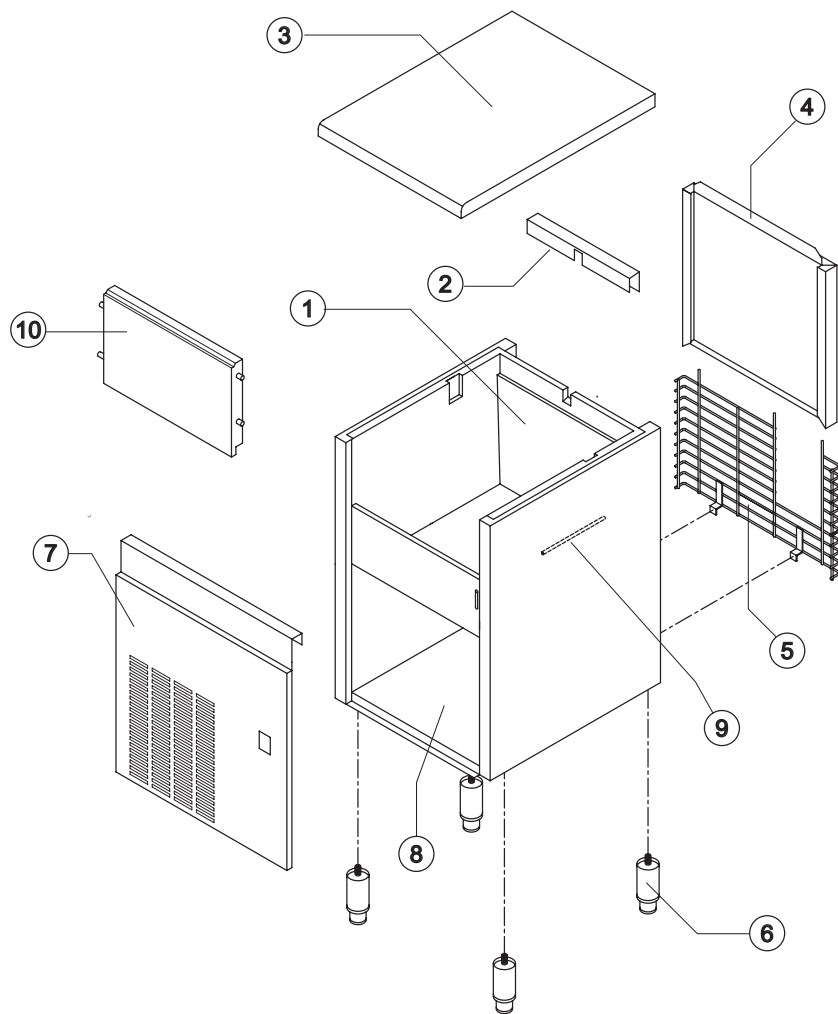

# MODELLO/MODEL: 730268

---

*INVOLUCRO / SHELL*

*GRUPPO FRIGORIFERO / COOLING SYSTEM*

*EVAPORATORE / EVAPORATOR*

*CIRCUITO IDRAULICO / HYDRAULIC CIRCUIT*

*PARTI ELETTRICHE / ELECTRIC PARTS*

Rif.	Descrizione Ricambio/Spare Description	Code
1	Assieme Mobile Schiumato/Foamed Cabinet Assy	See Table
2	Copertura Bordo Cella/Cover for Ice Exhaust	221386
3	Top Assemblato/Top Assembly	C22690
4	Pannello Posteriore Completo/Rear Panel Assembly	C21201
5	Griglia Posteriore/Rear Grid	D12085
6	Piedino Inox Regolabile/Adjustable Stainless Steel Foot	20613
7	Pannello Anteriore /Front Panel	TBD
9	Tubo Portabulbo/Bulbe-holder Pipe	20522
10	Assieme Sportello/Door Assy	C10275