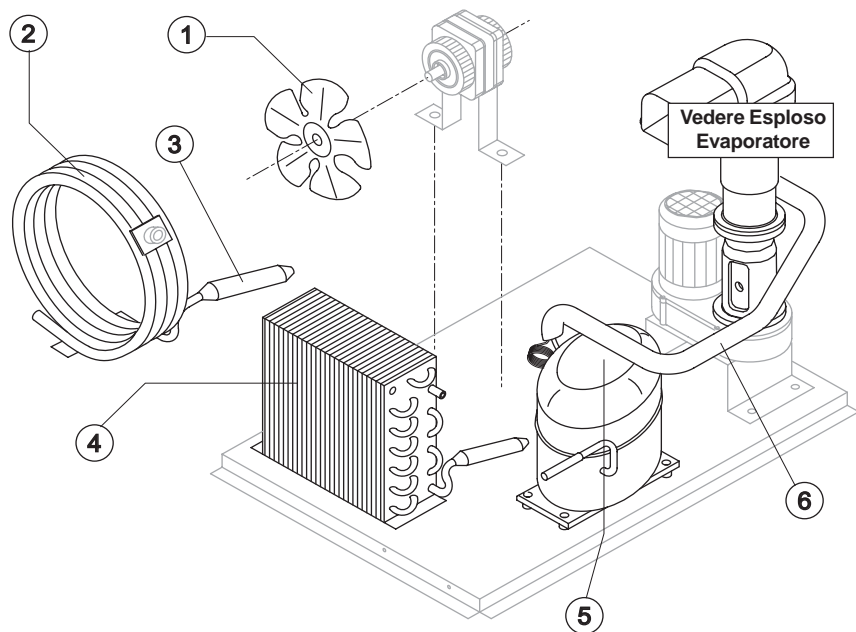

MODELLO/MODEL: 730268

GRUPPO FRIGORIFERO COOLING SYSTEM

Componenti Comuni/Common Parts

Rif.	Descrizione Ricambio/Spare Description	Code
3*	Filtro Molecolare/Molecular Drier	14009
5	Compressore/Compressor	231174
6	Linea Aspirazione/Suction Line	14506

Componenti Solo Versione Aria/Parts for Air-Cooled Version Only

Rif.	Descrizione Ricambio/Spare Description	Code
1	Ventola Aspirante/Sucking Fan	20962
4	Condensatore ad Aria/Air Condenser	Versione Attuale/Current Version 201222
4	Condensatore ad Aria/Air Condenser	Till s/n. 882150 201147

Componenti Solo Versione Acqua/Parts for Water-Cooled Version Only

Rif.	Descrizione Ricambio/Spare Description	Code
1	Ventola Aspirante/Sucking Fan	10213
2	Condensatore ad Acqua/Water Condenser	14014

Rev. 01 - 12/01/2018