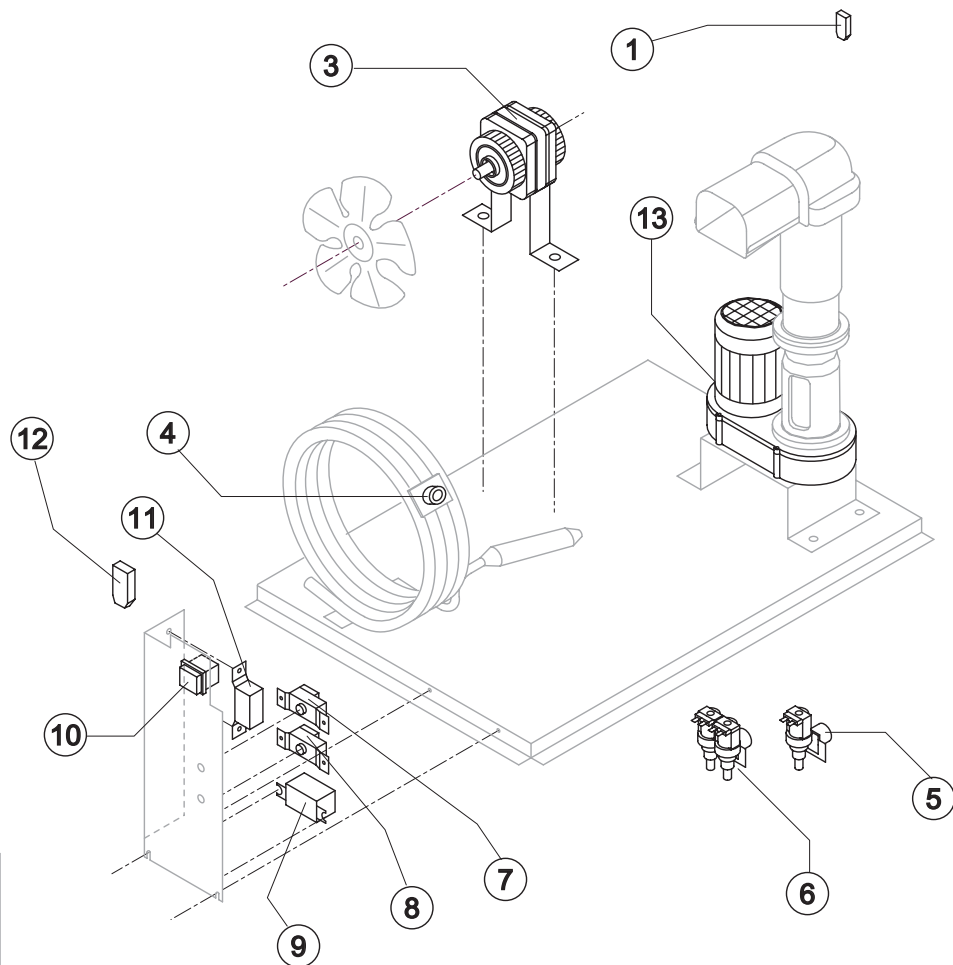

MODELLO/MODEL: 730268

PARTI ELETTRICHE ELECTRIC PARTS

Componenti Comuni/Common Parts

Rif.	Descrizione Ricambio/Spare Description	Code
1	Filtro Anti-Radiodisturbo/Anti Radio Interference Filter	C23457
7*	Termostato Contenitore/Bin Thermostat	R23005
8*	Termostato Evaporatore/Evaporator Thermostat	R23591
9*	Relè/Relay	23190
10*	Interruttore Luminoso Verde (On-Off)/Green Light Switch (On-Off)	23327
11*	Pressostato Condensatore/Fan cycle switch	231123
12	Filtro Anti-Radiodisturbo/Anti Radio Interference Filter	C23459
13	Motoriduttore/Gearmotor	231060

Componenti Solo Versione Aria/Parts for Air-Cooled Version Only

Rif.	Descrizione Ricambio/Spare Description	Code
3*	Motore Ventilatore/Fan Motor	23067
5*	Elettrovalvola Ingresso Acqua 1 Via/1 Way- Water Inlet Valve	23115

Componenti Solo Versione Acqua/Parts for Water-Cooled Version Only

Rif.	Descrizione Ricambio/Spare Description	Code
3*	Motore Ventilatore/Fan Motor	23029
4*	Termostato di Sicurezza/Safety Thermostat	C23114
6*	Elettrovalvola Ingresso Acqua 2 Vie/2 Ways- Water Inlet Valve	23010

Rev. 01 - 12/01/2018