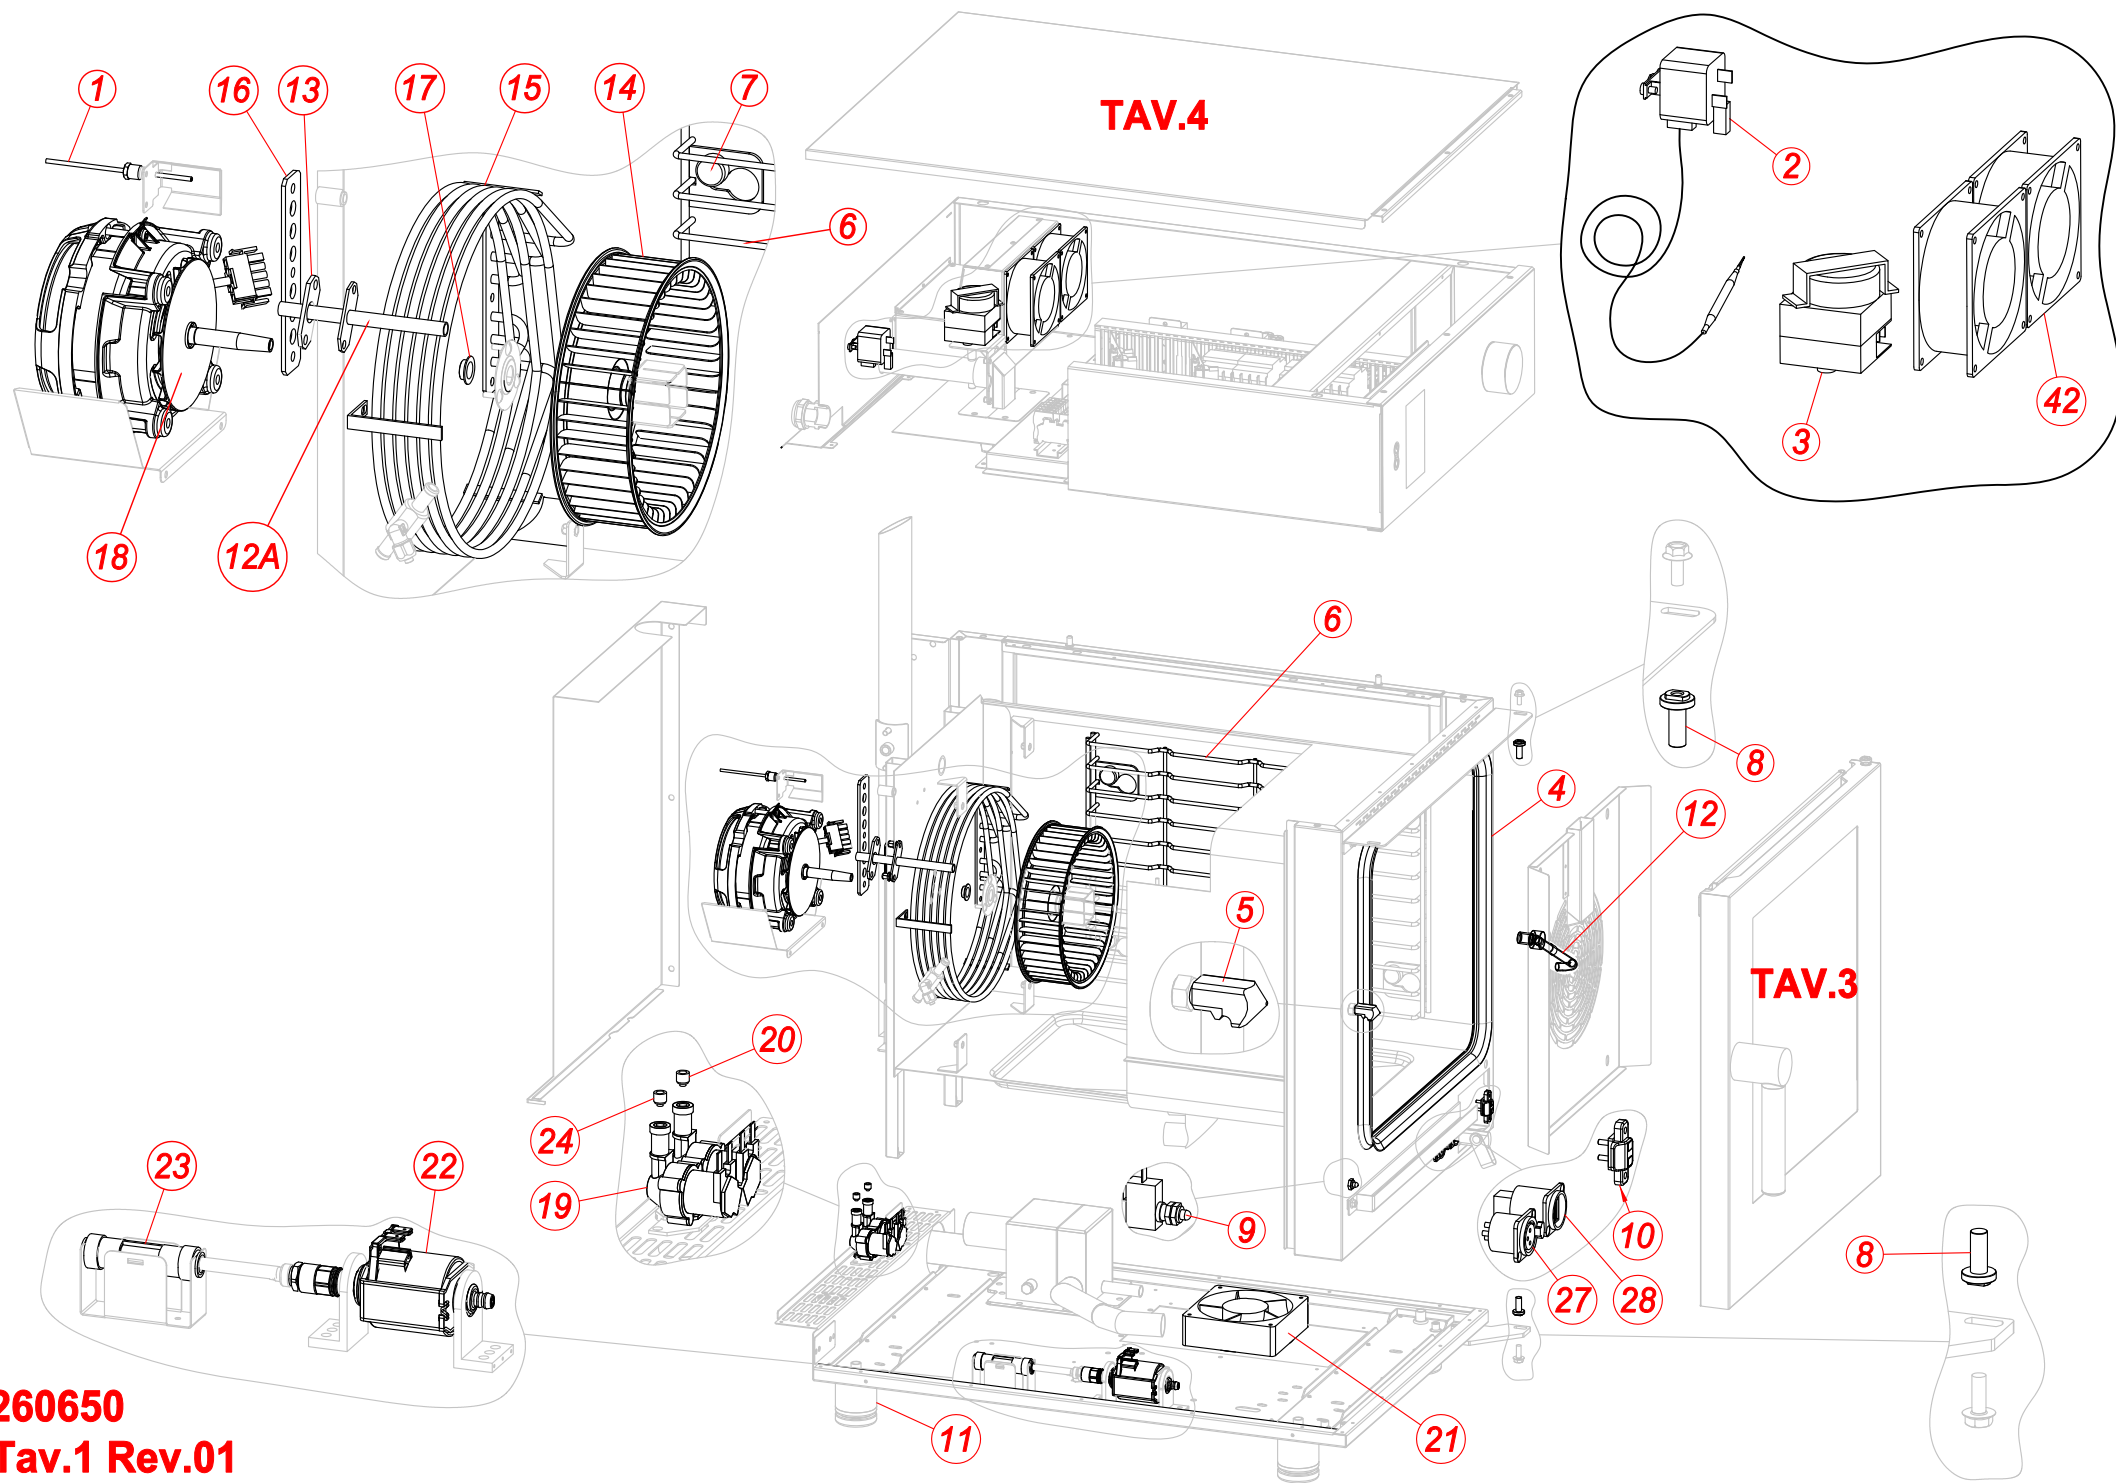

260650
Tav.1 Rev.01

260650
Tav.3 Rev.01

260650
Tav.4 Rev.01

POS.	ITA	CODICE	VALID.	SCAD.
1	Sonda di temperatura	0CB252	.	.
2	Termostato di sicurezza	0CB253	.	.
3	Motorino per valvola	0CB254	.	.
4	Guarnizione nera forno	0CB278	.	.
5	Nasello per chiusura	0CBAEF	.	.
6	Paratia Portateglie	0PRPTT	.	.
7	Perno supporto paratia	0PRQFB	.	.
8	Perno per porta	0CBAAB	.	.
9	Micro porta	0CB409	.	.
10	Contatto luci facciata	0CBACD	.	.
11	Piedino regolabile	0CB696	.	.
12	Tube umidificatore	0CBAB1	.	.
12A	Tube umidificatore	0CBAAY	.	.
13	Guarnizione tubo umidificatore	0CBACF	.	.
14	Ventola forno 200x61	0CBACJ	.	.
15	Resistenza 6600 W 208V	0CBAD5	.	.
16	Guarnizione resistenza	0CBACE	.	.
17	Guarnizione albero motore	0CBAD4	.	.
18	Motore 3ph	0CBACS	.	.
19	Elettrovalvola acqua	0CBACX	.	.
20	Ugello tubo umidificatore	0CB258	.	.
21	Ventilatore	0CBACU	.	.
22	Pompa detergente	0CBACY	.	.
23	Valvola non ritorno	0CB856	.	.
24	Ugello per lavaggio automatico	0CB261	.	.
25	Diffusore per lavaggio	0CBACG	.	.
26	Ugello per lavaggio automatico	0CBACZ	.	.
27	Connettore per sonda spillone	0CBACK	.	.
28	Porta USB 2.0	0CBAD1	.	.
29sx	Porta SX completa di vetro	0CBACI	.	.
29a	Maniglia completa per porta	0CB709	.	.
29b	Tampone x micro porta	0CB695	.	.
29c	Gommino paracolpi per vetro	0CBAAK	.	.
29d	Tappo per bacinella	0CB782	.	.
29e	Contatto luci per porta	0CBACC	.	.
29f	Luci per porta	0CBACB	.	.
30	Vetro serigrafato x forno ass.to	0CB275	.	.
31	Manopola per encoder	0CB567	.	.
32	Encoder push	0CBACM	.	.
33	Scheda tastiera	0CBACR	.	.
34	Scheda ON/OFF	0CBACN	.	.
35	Trasformatore UL 230V/12+12 35VA	0CBACW	.	.
36	Contattore 9A	0CB267	.	.
37	Morsetto porta fusibile	0CBAD0	.	.
38	Fusibile T10A RIT. 5x20	0CBAD2	.	.
39	Condensatore 6mF	0CB268	.	.
40	Scheda base forno	0CBACP	.	.
41	Inverter Mini 500W	0CBACQ	.	.
42	Buzzer	0CBACL	.	.
43	Trasformatore luci Led	0CBACV	.	.
44	Ventilatore	0CBACT	.	.
45	Filtro aria	0CB729	.	.