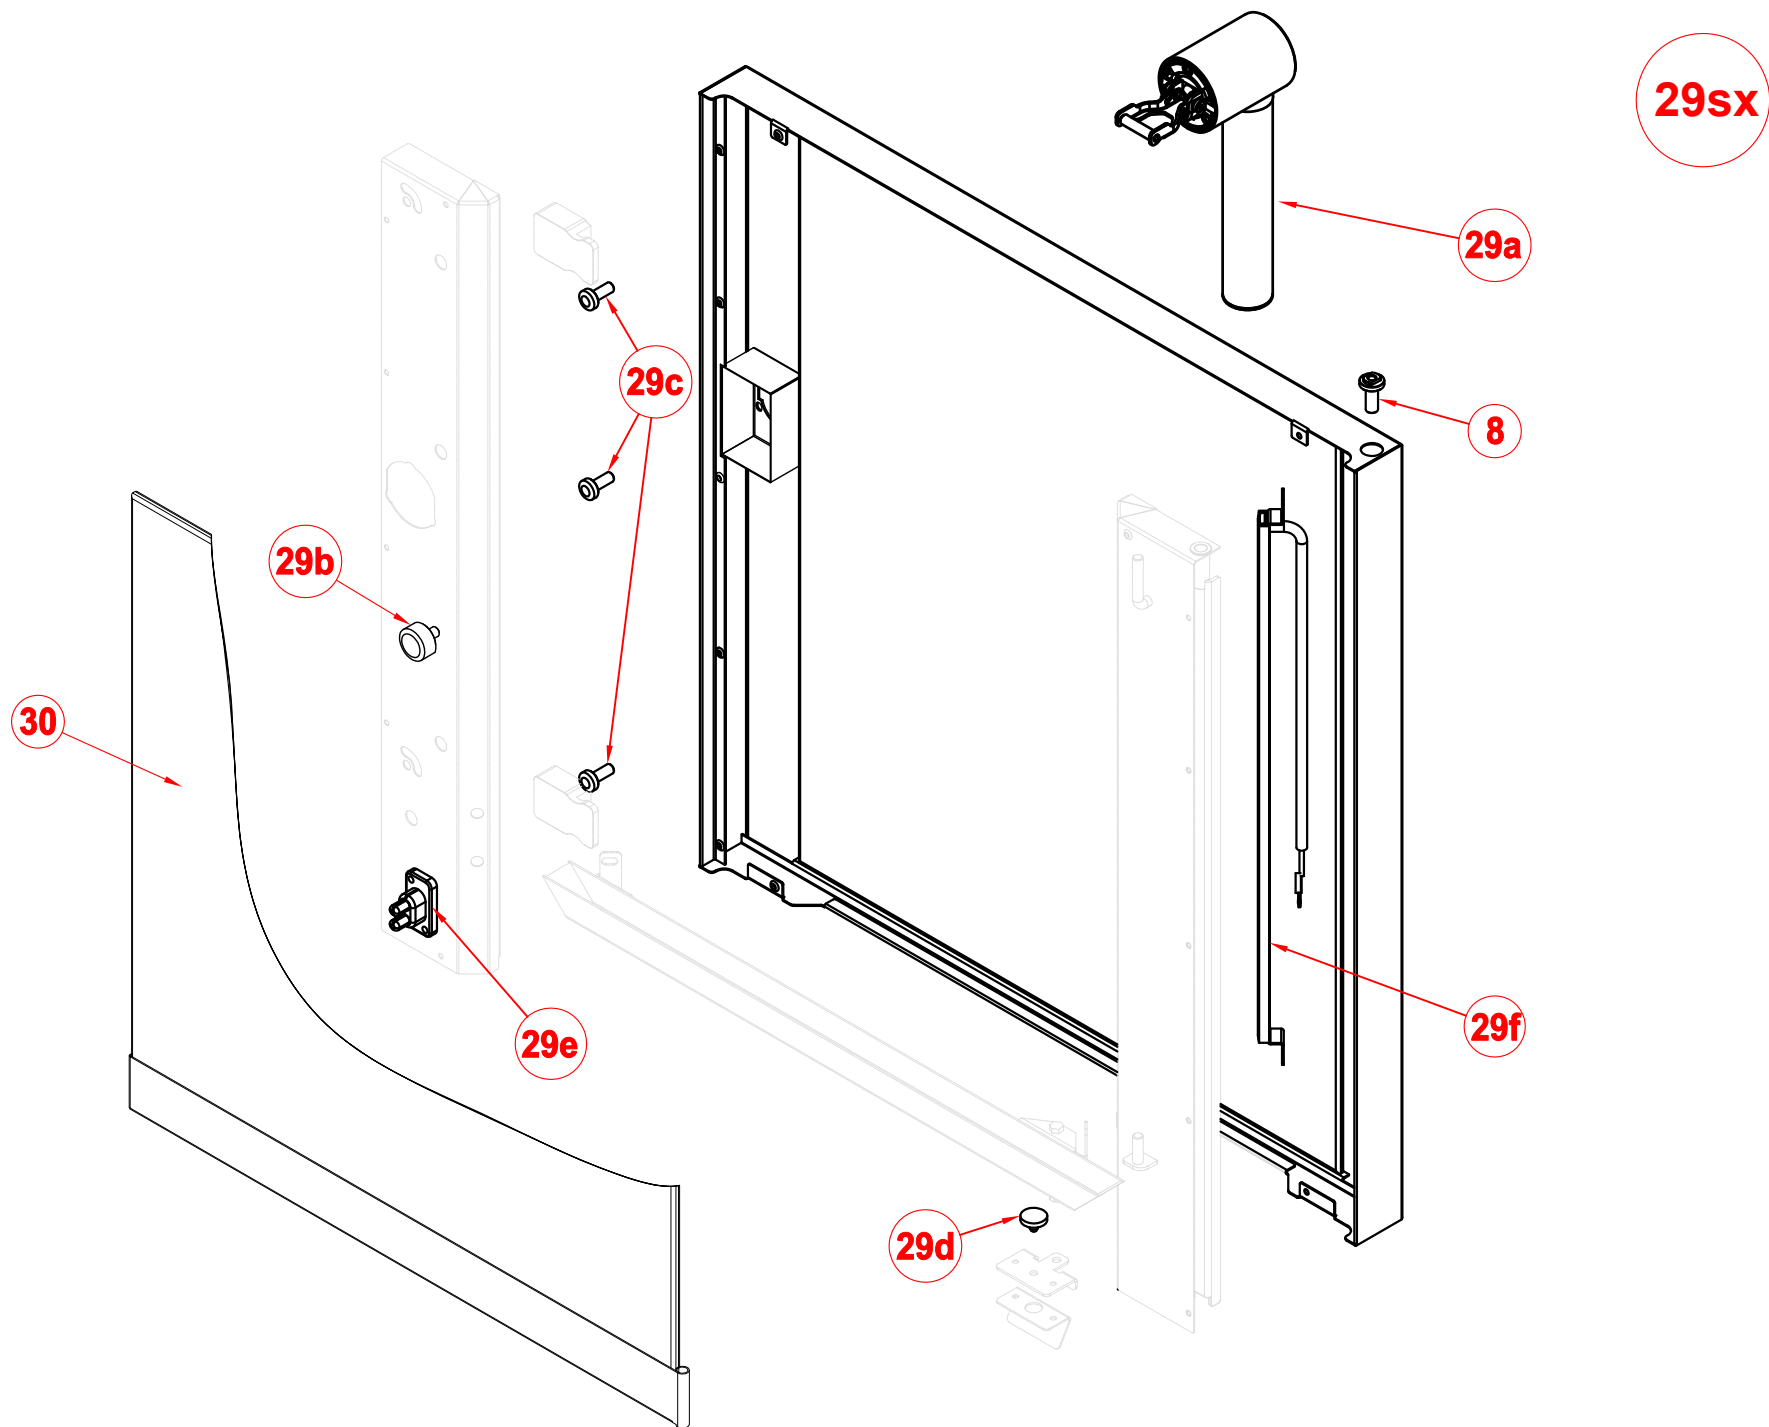

260650
Tav.1 Rev.01

260650
Tav.3 Rev.01

260650
Tav.4 Rev.01

POS.	ITA	CODICE	VALID.	SCAD.
1	Sonda di temperatura	0CB252	.	.
2	Termostato di sicurezza	0CB253	.	.
3	Motorino per valvola	0CB254	.	.
4	Guarnizione nera forno	0CB278	.	.
5	Nasello per chiusura	0CBAEF	.	.
6	Paratia Portateglie	0PRPTT	.	.
7	Perno supporto paratia	0PRQFB	.	.
8	Perno per porta	0CBAAB	.	.
9	Micro porta	0CB409	.	.
10	Contatto luci facciata	0CBACD	.	.
11	Piedino regolabile	0CB696	.	.
12	Tube umidificatore	0CBAB1	.	.
12A	Tube umidificatore	0CBAAY	.	.
13	Guarnizione tubo umidificatore	0CBACF	.	.
14	Ventola forno 200x61	0CBACJ	.	.
15	Resistenza 6600 W 208V	0CBAD5	.	.
16	Guarnizione resistenza	0CBACE	.	.
17	Guarnizione albero motore	0CBAD4	.	.
18	Motore 3ph	0CBACS	.	.
19	Elettrovalvola acqua	0CBACX	.	.
20	Ugello tubo umidificatore	0CB258	.	.
21	Ventilatore	0CBACU	.	.
22	Pompa detergente	0CBACY	.	.
23	Valvola non ritorno	0CB856	.	.
24	Ugello per lavaggio automatico	0CB261	.	.
25	Diffusore per lavaggio	0CBACG	.	.
26	Ugello per lavaggio automatico	0CBACZ	.	.
27	Connettore per sonda spillone	0CBACK	.	.
28	Porta USB 2.0	0CBAD1	.	.
29sx	Porta SX completa di vetro	0CBACI	.	.
29a	Maniglia completa per porta	0CB709	.	.
29b	Tampone x micro porta	0CB695	.	.
29c	Gommino paracolpi per vetro	0CBAAK	.	.
29d	Tappo per bacinella	0CB782	.	.
29e	Contatto luci per porta	0CBACC	.	.
29f	Luci per porta	0CBACB	.	.
30	Vetro serigrafato x forno ass.to	0CB275	.	.
31	Manopola per encoder	0CB567	.	.
32	Encoder push	0CBACM	.	.
33	Scheda tastiera	0CBACR	.	.
34	Scheda ON/OFF	0CBACN	.	.
35	Trasformatore UL 230V/12+12 35VA	0CBACW	.	.
36	Contattore 9A	0CB267	.	.
37	Morsetto porta fusibile	0CBAD0	.	.
38	Fusibile T10A RIT. 5x20	0CBAD2	.	.
39	Condensatore 6mF	0CB268	.	.
40	Scheda base forno	0CBACP	.	.
41	Inverter Mini 500W	0CBACQ	.	.
42	Buzzer	0CBACL	.	.
43	Trasformatore luci Led	0CBACV	.	.
44	Ventilatore	0CBACT	.	.
45	Filtro aria	0CB729	.	.