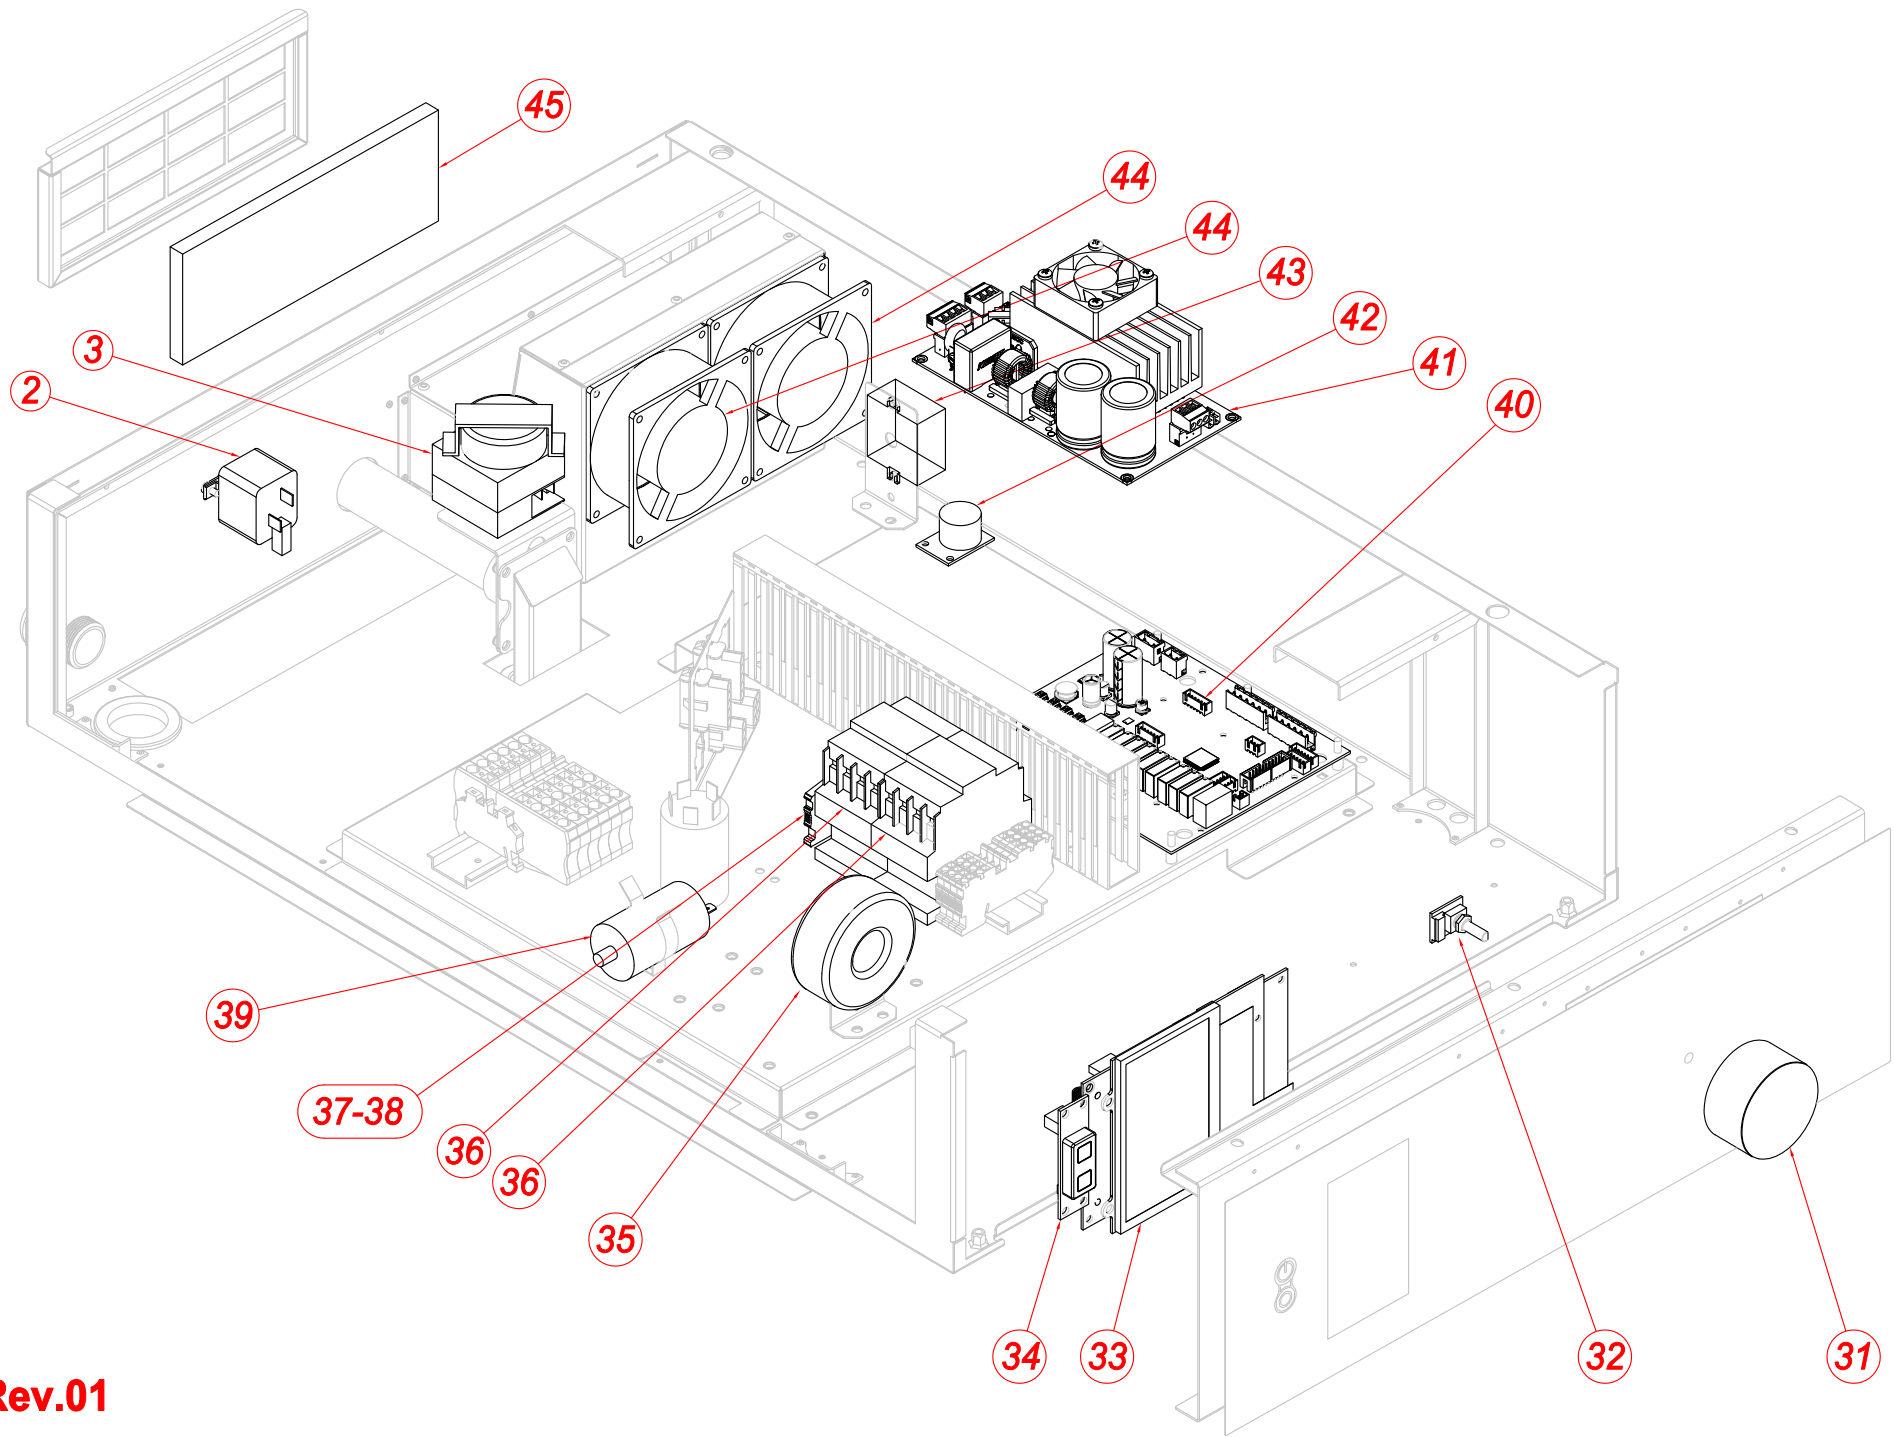

260650
Tav.1 Rev.01

260650
Tav.3 Rev.01

260650
Tav.4 Rev.01

POS.	ITA	CODICE	VALID.	SCAD.
1	Sonda di temperatura	0CB252	.	.
2	Termostato di sicurezza	0CB253	.	.
3	Motorino per valvola	0CB254	.	.
4	Guarnizione nera forno	0CB278	.	.
5	Nasello per chiusura	0CBAEF	.	.
6	Paratia Portateglie	0PRPTT	.	.
7	Perno supporto paratia	0PRQFB	.	.
8	Perno per porta	0CBAAB	.	.
9	Micro porta	0CB409	.	.
10	Contatto luci facciata	0CBACD	.	.
11	Piedino regolabile	0CB696	.	.
12	Tube umidificatore	0CBAB1	.	.
12A	Tube umidificatore	0CBAAY	.	.
13	Guarnizione tubo umidificatore	0CBACF	.	.
14	Ventola forno 200x61	0CBACJ	.	.
15	Resistenza 6600 W 208V	0CBAD5	.	.
16	Guarnizione resistenza	0CBACE	.	.
17	Guarnizione albero motore	0CBAD4	.	.
18	Motore 3ph	0CBACS	.	.
19	Elettrovalvola acqua	0CBACX	.	.
20	Ugello tubo umidificatore	0CB258	.	.
21	Ventilatore	0CBACU	.	.
22	Pompa detergente	0CBACY	.	.
23	Valvola non ritorno	0CB856	.	.
24	Ugello per lavaggio automatico	0CB261	.	.
25	Diffusore per lavaggio	0CBACG	.	.
26	Ugello per lavaggio automatico	0CBACZ	.	.
27	Connettore per sonda spillone	0CBACK	.	.
28	Porta USB 2.0	0CBAD1	.	.
29sx	Porta SX completa di vetro	0CBACI	.	.
29a	Maniglia completa per porta	0CB709	.	.
29b	Tampone x micro porta	0CB695	.	.
29c	Gommino paracolpi per vetro	0CBAAK	.	.
29d	Tappo per bacinella	0CB782	.	.
29e	Contatto luci per porta	0CBACC	.	.
29f	Luci per porta	0CBACB	.	.
30	Vetro serigrafato x forno ass.to	0CB275	.	.
31	Manopola per encoder	0CB567	.	.
32	Encoder push	0CBACM	.	.
33	Scheda tastiera	0CBACR	.	.
34	Scheda ON/OFF	0CBACN	.	.
35	Trasformatore UL 230V/12+12 35VA	0CBACW	.	.
36	Contattore 9A	0CB267	.	.
37	Morsetto porta fusibile	0CBAD0	.	.
38	Fusibile T10A RIT. 5x20	0CBAD2	.	.
39	Condensatore 6mF	0CB268	.	.
40	Scheda base forno	0CBACP	.	.
41	Inverter Mini 500W	0CBACQ	.	.
42	Buzzer	0CBACL	.	.
43	Trasformatore luci Led	0CBACV	.	.
44	Ventilatore	0CBACT	.	.
45	Filtro aria	0CB729	.	.