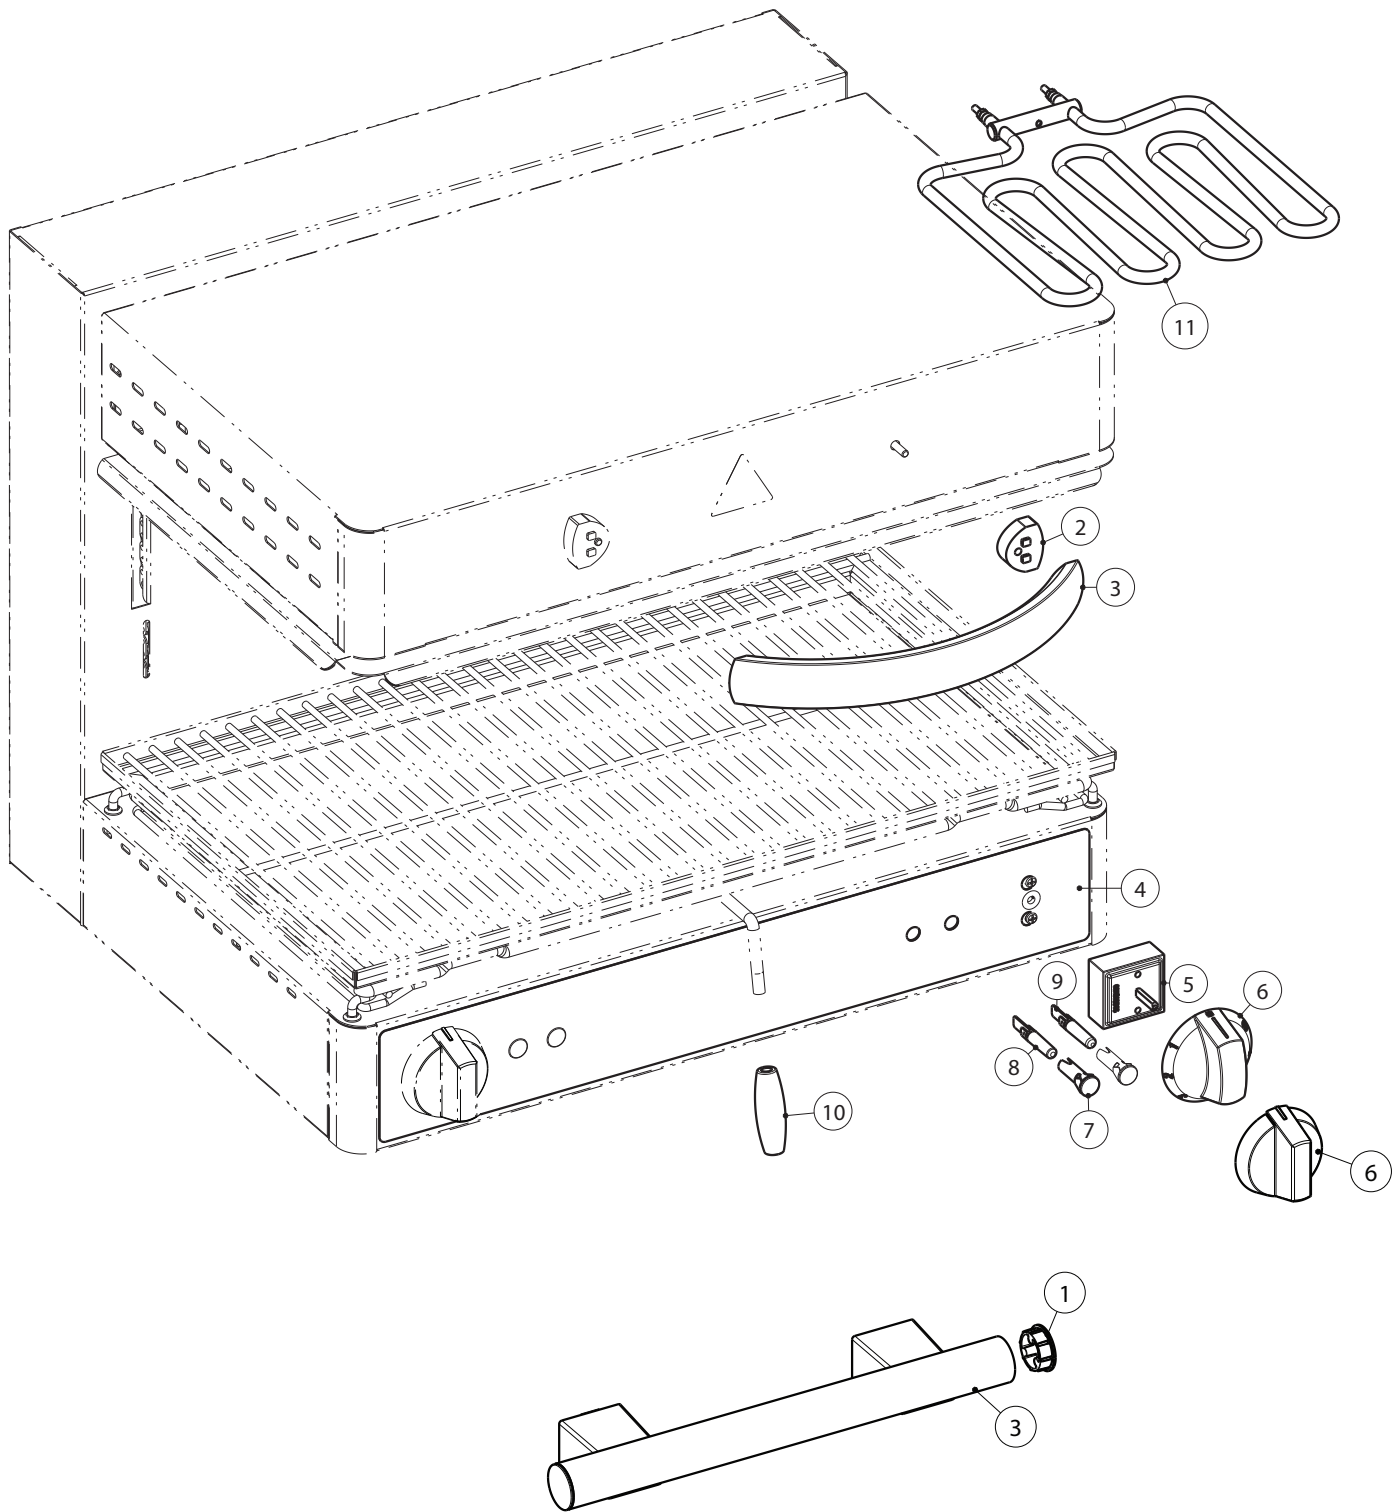

PNC	Model	Ref	Page	Notes
283013	E0UUAEBOMCA	a	2 - 3	ELECTROLUX
283020	Z0UUAEBOMCA	b	2 - 3	ZANUSSI
283027	N0UUAEBOMCA	c	2 - 3	TO BRAND
283014	E0UUAEBOMOA	d	2 - 3	ELECTROLUX
283021	Z0UUAEBOMOA	e	2 - 3	ZANUSSI
283028	N0UUAEBOMOA	f	2 - 3	TO BRAND
283015	E0UUADBOMCA	g	2 - 3	ELECTROLUX
283022	Z0UUADBOMCA	h	2 - 3	ZANUSSI
283029	N0UUADBOMCA	i	2 - 3	TO BRAND

EL.SALAMANDER, OPEN 3 SIDES
SALAMANDRA EL., APERTA 3 LATI

Pos.	Cod.ric. Part No.	Factory Code	Descrizione	Description	V	W	t	c	Note/Notes
1	OC6823	-	Tappo per maniglia electrolux	Plug for handle electrolux				x	a, d, g
2	OCB602	RC02634000	Distanziale maniglia salamandra	Spacer handle					b, c, e, f, h, i
3	OCB603	RC01784000	Maniglia vano zanussi - to brand	Handle zanussi - to brand					b, c, e, f, h, i
	095206	0835R12503	Maniglia sal. Electrolux	Handle electrolux					a, d, g
4	OCB618	RC02709000	Membr. ades. Electrolux 400MM	Adhesive layer Electrolux				x	a
	OCB619	RC02710000	Membr. ades. Zanussi 400MM	Adhesive layer Zanussi				x	b
	OCB620	RC02711000	Membr. ades. ToBrand 400MM	Adhesive layer to brand				x	c
	OCB623	RC02704000	Membr. ades. Electrolux 600MM	Adhesive layer Electrolux				x	d, g
	OCB624	RC02705000	Membr. ades. Zanussi 600MM	Adhesive layer Zanussi				x	e, h
	OCB625	RC02706000	Membr. ades. ToBrand 600MM	Adhesive layer to brand				x	f, i
5	OCB621	RC00006501	Simmostato	Energy regulator	x	x			
6	OC8700	-	Manopola electrolux	Knob electrolux					a, d, g
	OCB616	RC01941000	Manopola zanussi - to brand	Knob zanussi - to brand					b, c, e, f, h, i
7	OCB607	RC01783000	Portalampada trasparente d10	Transparent lamp holder d10					
8	OCB608	RC01782000	Lampada neon verde 230V	Lamp green 230V	x				
9	004895	RC00052000	Lampada neon arancio 230V	Lamp orange 230V	x				
10	OCB609	RC01027000	Impugnatura	Handle					
11	OCB622	RC00363000	Resistenza el. SE40 230V	Heating element SE40 230V	x				