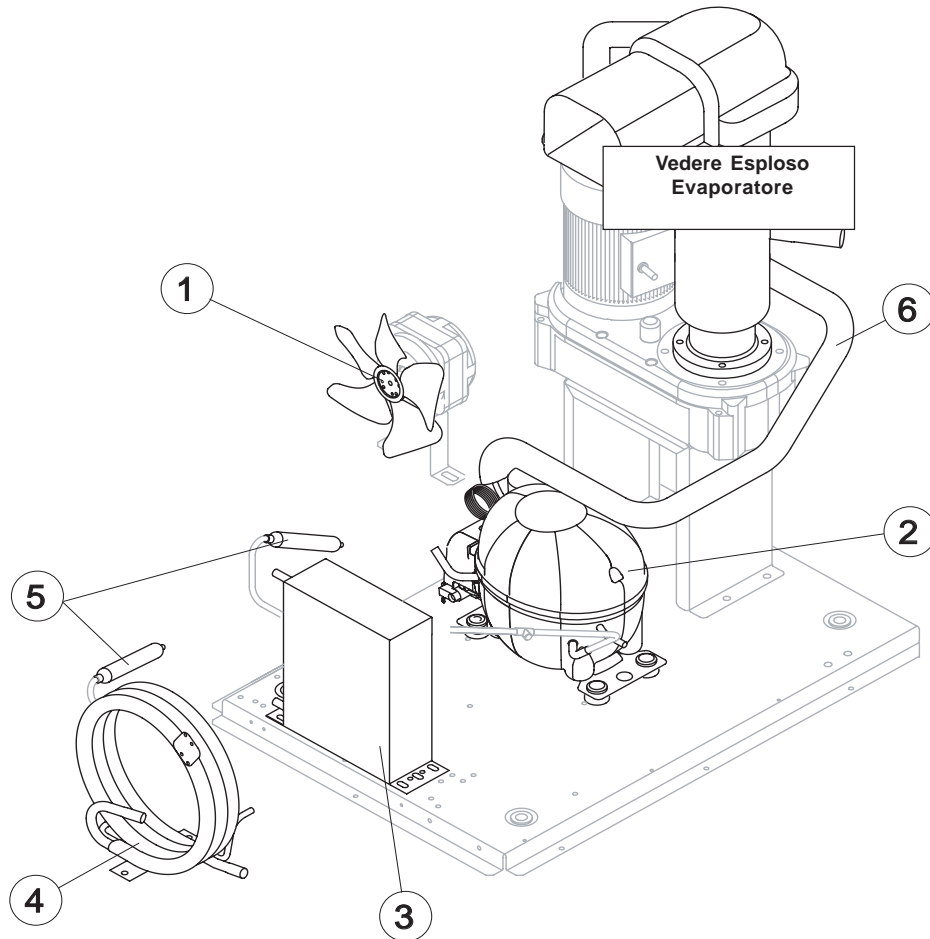

MODELLO/MODEL: 730266

GRUPPO FRIGORIFERO COOLING SYSTEM

Componenti Comuni/Common Parts

Rif.	Descrizione Ricambio/Spare Description	Code
2	Compressore/Compressor	231122
5*	Filtro Molecolare/Molecular Drier	14009
6	Linea di Aspirazione/Suction Line	14934

Componenti Solo Versione Aria/Parts for Air-Cooled Version Only

Rif.	Descrizione Ricambio/Spare Description	Code
1	Ventola Aspirante/Sucking Fan	20096
3	Condensatore ad Aria/Air Condenser	20534

Componenti Solo Versione Acqua/Parts for Air-Cooled Version Only

Rif.	Descrizione Ricambio/Spare Description	Code
1	Ventola Aspirante/Sucking Fan	10213
4	Condensatore ad Acqua/Water Condenser	14057