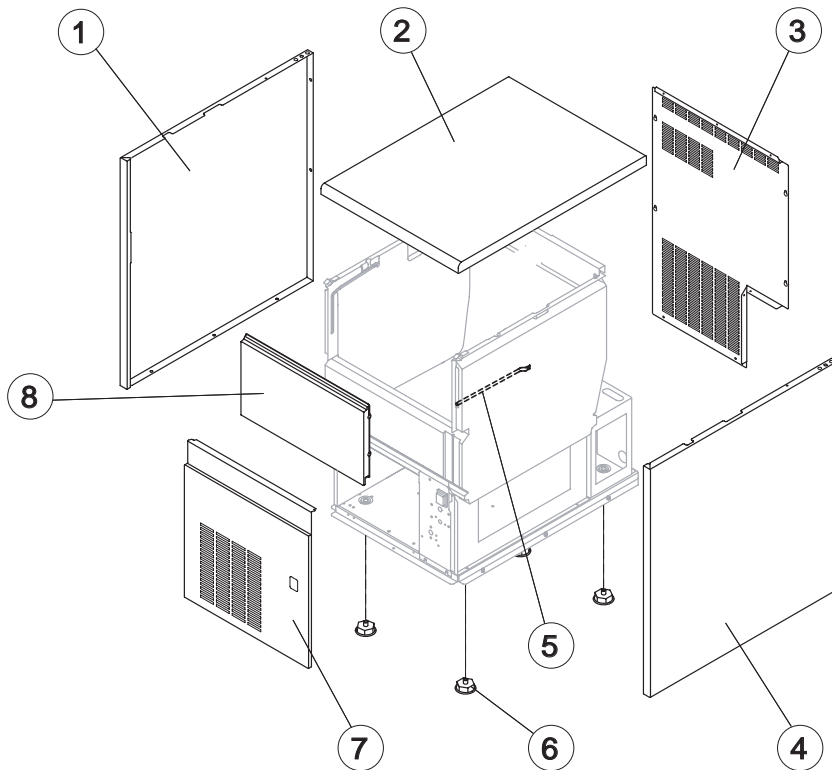

MODELLO/MODEL: 730266

INVOLUCRO / SHELL

GRUPPO FRIGORIFERO / COOLING SYSTEM

EVAPORATORE / EVAPORATOR

CIRCUITO IDRAULICO / HYDRAULIC CIRCUIT

PARTI ELETTRICHE / ELECTRIC PARTS

Ref.	Descrizione Ricambio/Spare Description	Code
1	Fianco Sinistro / Left Side Panel	C221525
2	Top Assemblato / Top Assembly	C221527
3	Pannello Posteriore / Rear Panel	21422
4	Fianco Destro / Right Side Panel	C221524
5	Tubo Portabulbo / Bulbe-holder Pipe	20521
6	Piedino / Foot	10557
7	Pannello Anteriore / Front Panel	TBD
8	Assieme Sportello / Door Assy	C10713

Rif.	Descrizione Ricambio/Spare Description	Code
1	Ventola Aspirante/Sucking Fan	10213
4	Condensatore ad Acqua/Water Condenser	14057

Rif.	Descrizione Ricambio/Spare Description	Code
1	Assieme Bocca Uscita Ghiaccio/Insulated Ice exhaust assembly	C10648
3	Rompighiaccio/Ice Breaker	20915
4	Trafila con cuscinetti/Extruder with bearings assembly	C201001
5	Coclea/Auger	201073
6	Guarnizione OR 3225/OR Gasket 3225	20987
7	Tenuta Ceramica/Ceramic Seal	20937
8	Guarnizione OR 3162 mat. NBR70/OR Gasket 3162 NBR70	20429
9	Anello di Riduzione/Reduction Ring	20785
10	Anello Corteco/Seal ring	20985
11	Cuscinetto/Stainless Steel Bearing	20917
12	Flangia/Flange	20916
13	Giunto/Joint	D20630
14	Evaporatore Completo/Evaporator Assy	C11198
15	Copertura Isolante Laterale/Insulating Cap	18249