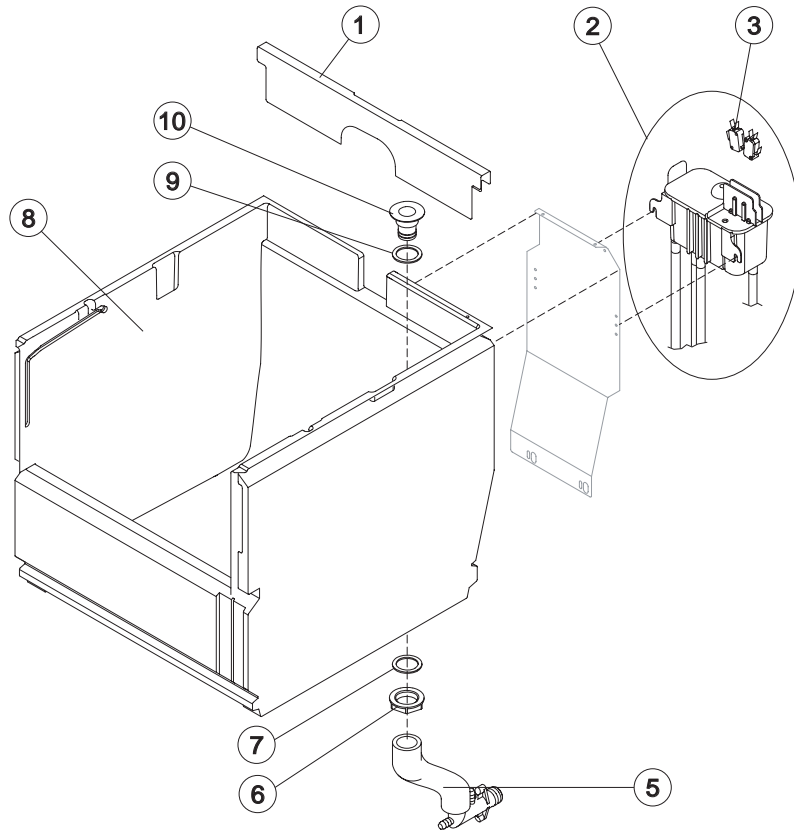

Rif.	Descrizione Ricambio/Spare Description	Code
1	Ventola Aspirante/Sucking Fan	10213
4	Condensatore ad Acqua/Water Condenser	14057

Rif.	Descrizione Ricambio/Spare Description	Code
1	Assieme Bocca Uscita Ghiaccio/Insulated Ice exhaust assembly	C10648
3	Rompighiaccio/Ice Breaker	20915
4	Trafila con cuscinetti/Extruder with bearings assembly	C201001
5	Coclea/Auger	201073
6	Guarnizione OR 3225/OR Gasket 3225	20987
7	Tenuta Ceramica/Ceramic Seal	20937
8	Guarnizione OR 3162 mat. NBR70/OR Gasket 3162 NBR70	20429
9	Anello di Riduzione/Reduction Ring	20785
10	Anello Corteco/Seal ring	20985
11	Cuscinetto/Stainless Steel Bearing	20917
12	Flangia/Flange	20916
13	Giunto/Joint	D20630
14	Evaporatore Completo/Evaporator Assy	C11198
15	Copertura Isolante Laterale/Insulating Cap	18249

MODELLO/MODEL: 730266

CIRCUITO IDRAULICO HYDRAULIC CIRCUIT

Componenti Comuni/Common Parts

Rif.	Descrizione Ricambio/Spare Description	Code
1	Copertura Bordo Cella/Cover for Ice Exhaust	221530
2*	Assieme Bacinella Doppio Micro/Double Switch Basin Assembly	C10719
3	Microinterruttore/Microswitch	23055
6	Dado per Scarico Contenitore/Bin Discharge Nut	10096
7	Guarnizione Polietilene Semirigido/Semirigid Polyethylene Gasket	13007
8	Assieme Cella Schiumata/Foamed Basin	C11201
9	Guarnizione in Silicone/Silicone Gasket	13006
10	Raccordo Scarico Contenitore/Water Outlet Nipple	10007