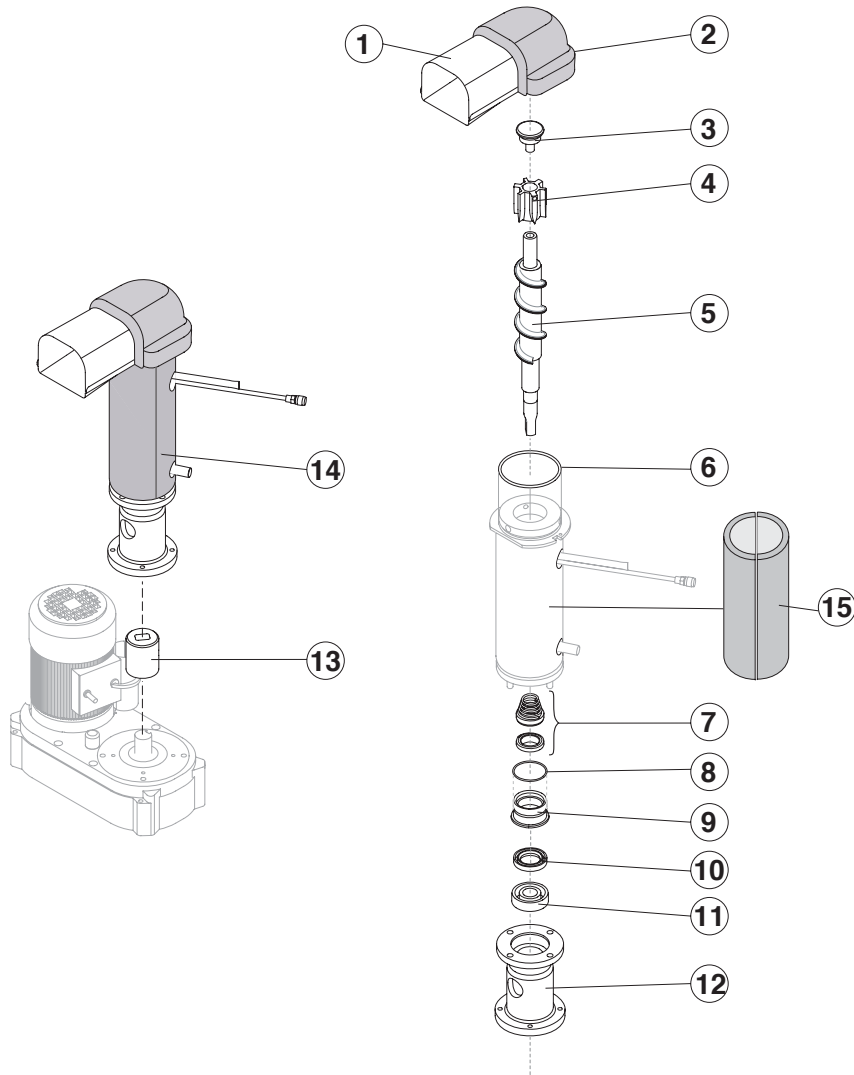

MODELLO/MODEL: 730266

INVOLUCRO / SHELL

GRUPPO FRIGORIFERO / COOLING SYSTEM

EVAPORATORE / EVAPORATOR

CIRCUITO IDRAULICO / HYDRAULIC CIRCUIT

PARTI ELETTRICHE / ELECTRIC PARTS

Ref.	Descrizione Ricambio/Spare Description	Code
1	Fianco Sinistro / Left Side Panel	C221525
2	Top Assemblato / Top Assembly	C221527
3	Pannello Posteriore / Rear Panel	21422
4	Fianco Destro / Right Side Panel	C221524
5	Tubo Portabulbo / Bulbe-holder Pipe	20521
6	Piedino / Foot	10557
7	Pannello Anteriore / Front Panel	TBD
8	Assieme Sportello / Door Assy	C10713

Rif.	Descrizione Ricambio/Spare Description	Code
1	Ventola Aspirante/Sucking Fan	10213
4	Condensatore ad Acqua/Water Condenser	14057

Rif.	Descrizione Ricambio/Spare Description	Code
1	Assieme Bocca Uscita Ghiaccio/Insulated Ice exhaust assembly	C10648
3	Rompighiaccio/Ice Breaker	20915
4	Trafila con cuscinetti/Extruder with bearings assembly	C201001
5	Coclea/Auger	201073
6	Guarnizione OR 3225/OR Gasket 3225	20987
7	Tenuta Ceramica/Ceramic Seal	20937
8	Guarnizione OR 3162 mat. NBR70/OR Gasket 3162 NBR70	20429
9	Anello di Riduzione/Reduction Ring	20785
10	Anello Corteco/Seal ring	20985
11	Cuscinetto/Stainless Steel Bearing	20917
12	Flangia/Flange	20916
13	Giunto/Joint	D20630
14	Evaporatore Completo/Evaporator Assy	C11198
15	Copertura Isolante Laterale/Insulating Cap	18249

MODELLO/MODEL: 730266

CIRCUITO IDRAULICO HYDRAULIC CIRCUIT

Componenti Comuni/Common Parts

Rif.	Descrizione Ricambio/Spare Description	Code
1	Copertura Bordo Cella/Cover for Ice Exhaust	221530
2*	Assieme Bacinella Doppio Micro/Double Switch Basin Assembly	C10719
3	Microinterruttore/Microswitch	23055
6	Dado per Scarico Contenitore/Bin Discharge Nut	10096
7	Guarnizione Polietilene Semirigido/Semirigid Polyethylene Gasket	13007
8	Assieme Cella Schiumata/Foamed Basin	C11201
9	Guarnizione in Silicone/Silicone Gasket	13006
10	Raccordo Scarico Contenitore/Water Outlet Nipple	10007