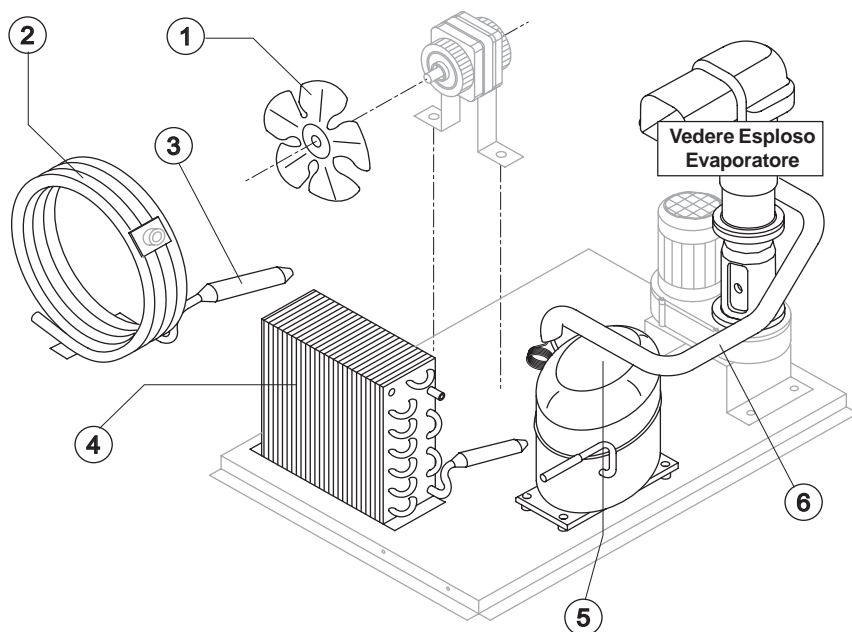

MODELLO/MODEL: 730267

GRUPPO FRIGORIFERO COOLING SYSTEM

Componenti Comuni/Common Parts

Rif.	Descrizione Ricambio/Spare Description	Code
3*	Filtro Molecolare /Molecular Drier	14009
5	Compressore/Compressor	231159
6	Linea di Aspirazione/Suction Line	14298

Componenti Solo Versione Aria/Parts for Air-Cooled Version Only

Rif.	Descrizione Ricambio/Spare Description	Code
1	Ventola Aspirante/Sucking Fan	20096
4	Condensatore ad Aria/Air Condenser	Versione Attuale/Current Version 201221
4	Condensatore ad Aria/Air Condenser	Till s/n. 879198 201131

Componenti Solo Versione Acqua/Parts for Water-Cooled Version Only

Rif.	Descrizione Ricambio/Spare Description	Code
1	Ventola Aspirante/Sucking Fan	10213
2	Condensatore ad Acqua/Water Condenser	14057

Rev. 01 - 11/01/2018