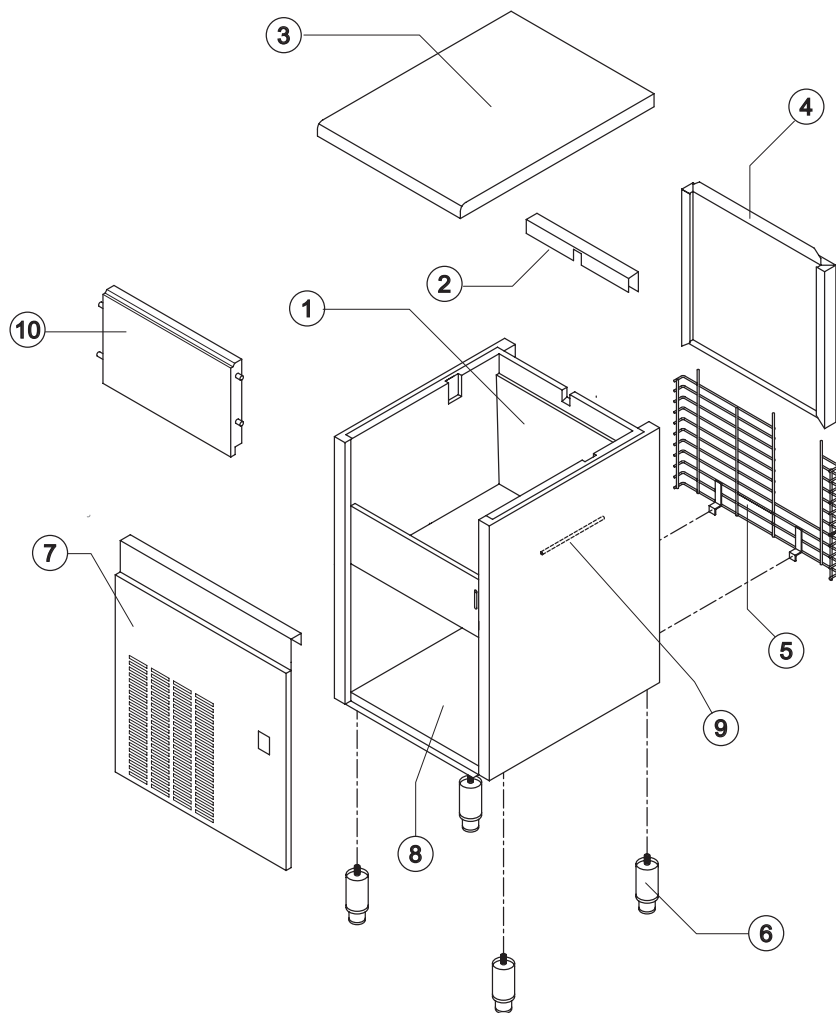

MODELLO/MODEL: 730267

INVOLUCRO / SHELL

GRUPPO FRIGORIFERO / COOLING SYSTEM

EVAPORATORE / EVAPORATOR

CIRCUITO IDRAULICO / HYDRAULIC SYSTEM

PARTI ELETTRICHE / ELECTRIC PARTS

Rif.	Descrizione Ricambio/Spare Description	Code
1	Assieme Mobile Schiumato/Foamed Cabinet Assy	See Table
2	Copertura Bordo Cella/Cover for Ice Exhaust	221385
3	Top Assemblato/Top Assembly	C22689
4	Pannello Posteriore Completo/Rear Panel Assembly	C21215
5	Griglia Posteriore/Rear Grid	D12014
6	Piedino Inox Regolabile/Adjustable Stainless Steel Foot	20613
7	Pannello Anteriore/Front Panel	22702
9	Tubo Portabulbo/Bulbe-holder Pipe	20521
10	Assieme Sportello/Door Assy	C10297