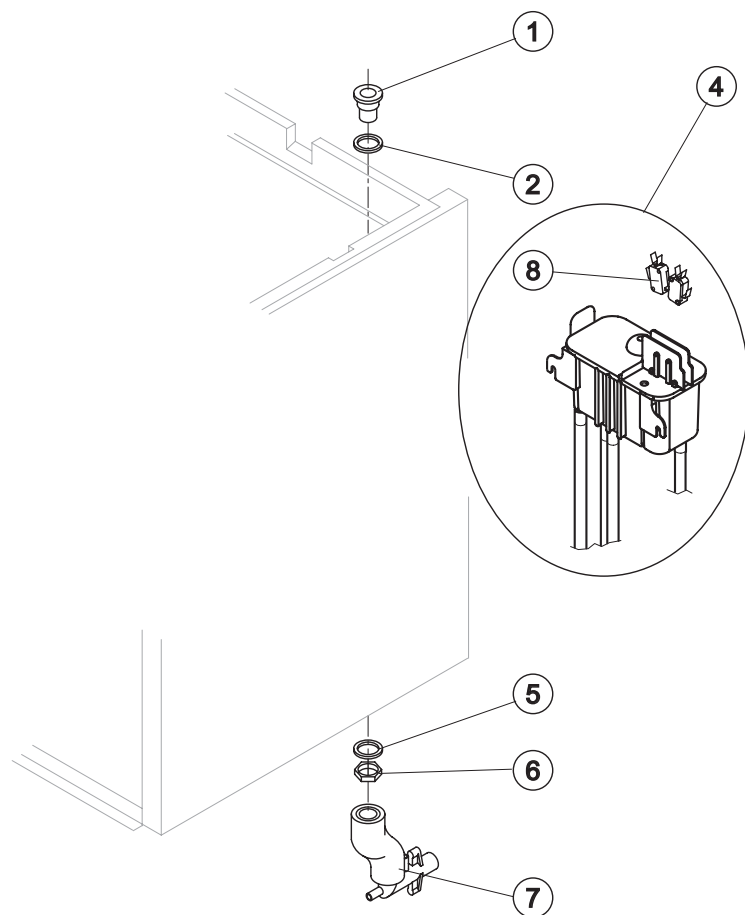

MODELLO/MODEL: 730267

EVAPORATORE/EVAPORATOR

Rif.	Descrizione Ricambio/Spare Description	Code
1	Assieme Bocca Uscita Ghiaccio/Ice Exhaust with insulatig cap	C10648
3	Rompighiaccio/Ice Breaker	20915
4	Trafila con cuscinetti/Extruder with bearings assembly	C201001
5	Coclea/Auger	201000
6	Guarnizione OR 4325/OR Gasket 4325	20987
7	Tenuta Ceramica/Ceramic Seal	20937
8	Guarnizione OR 3162 mat. NBR70/OR Gasket 3162 mat. NBR70	20429
9	Anello di Riduzione/Reduction Ring	20785
10	Anello Corteco/Seal Ring	20985
11	Cuscinetto/Bearing	20917
12	Flangia/Flange	20916
13	Giunto/Joint	D20630
14	Evaporatore Completo/Evaporator Assy	C11174
15	Copertura Isolante Laterale/Insulating Cap	18205

MODELLO/MODEL: 730267

CIRCUITO IDRAULICO HYDRAULIC CIRCUIT

Componenti Comuni/Common Parts

Rif.	Descrizione Ricambio/Spare Description	Code
1	Raccordo Scarico Contenitore/Water Outlet Nipple	10472
2	Guarnizione in Silicone/Silicone Gasket	13006
4*	Assieme Bacinella Doppio Micro/Double Switch Basin Assembly	C10708
5	Guarnizione Polietilene Semirigido/Semirigid Polyethylene Gasket	13007
6	Dado per Scarico Contenitore/Bin Discharge Nut	10096
8	Microinterruttore/Microswitch	23055