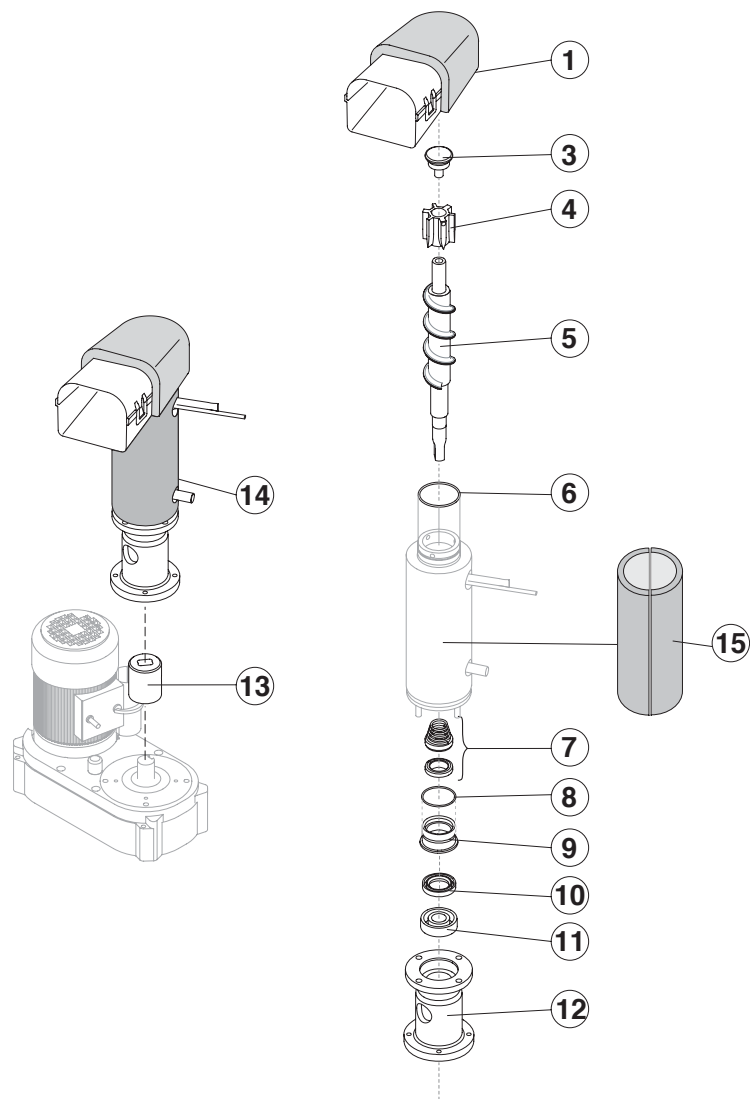

Componenti Solo Versione Acqua/Parts for Water-Cooled Version Only

Rif.	Descrizione Ricambio/Spare Description	Code
1	Ventola Aspirante/Sucking Fan	10213
2	Condensatore ad Acqua/Water Condenser	14057

Rev. 01 - 11/01/2018

MODELLO/MODEL: 730267

EVAPORATORE/EVAPORATOR

Rif.	Descrizione Ricambio/Spare Description	Code
1	Assieme Bocca Uscita Ghiaccio/Ice Exhaust with insulatig cap	C10648
3	Rompighiaccio/Ice Breaker	20915
4	Trafila con cuscinetti/Extruder with bearings assembly	C201001
5	Coclea/Auger	201000
6	Guarnizione OR 4325/OR Gasket 4325	20987
7	Tenuta Ceramica/Ceramic Seal	20937
8	Guarnizione OR 3162 mat. NBR70/OR Gasket 3162 mat. NBR70	20429
9	Anello di Riduzione/Reduction Ring	20785
10	Anello Corteco/Seal Ring	20985
11	Cuscinetto/Bearing	20917
12	Flangia/Flange	20916
13	Giunto/Joint	D20630
14	Evaporatore Completo/Evaporator Assy	C11174
15	Copertura Isolante Laterale/Insulating Cap	18205

MODELLO/MODEL: 730267

CIRCUITO IDRAULICO HYDRAULIC CIRCUIT

Componenti Comuni/Common Parts

Rif.	Descrizione Ricambio/Spare Description	Code
1	Raccordo Scarico Contenitore/Water Outlet Nipple	10472
2	Guarnizione in Silicone/Silicone Gasket	13006
4*	Assieme Bacinella Doppio Micro/Double Switch Basin Assembly	C10708
5	Guarnizione Polietilene Semirigido/Semirigid Polyethylene Gasket	13007
6	Dado per Scarico Contenitore/Bin Discharge Nut	10096
8	Microinterruttore/Microswitch	23055