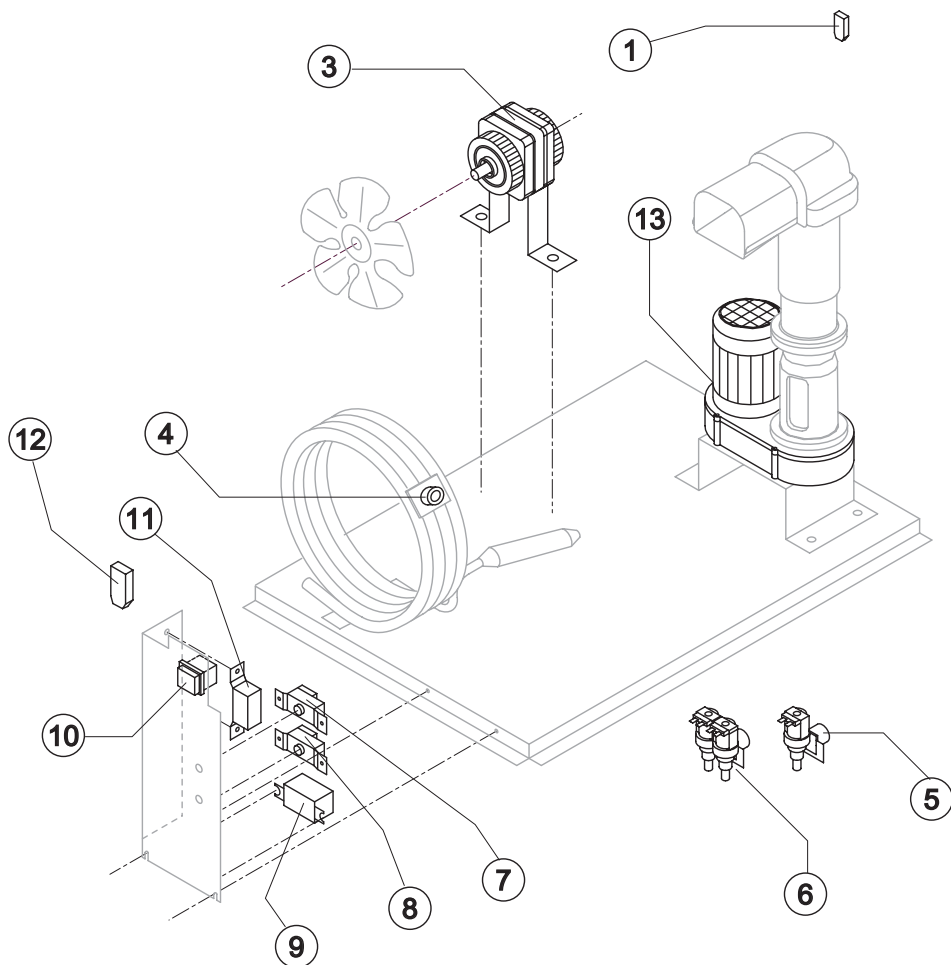

MODELLO/MODEL: 730267

CIRCUITO IDRAULICO HYDRAULIC CIRCUIT

Componenti Comuni/Common Parts

Rif.	Descrizione Ricambio/Spare Description	Code
1	Raccordo Scarico Contenitore/Water Outlet Nipple	10472
2	Guarnizione in Silicone/Silicone Gasket	13006
4*	Assieme Bacinella Doppio Micro/Double Switch Basin Assembly	C10708
5	Guarnizione Polietilene Semirigido/Semirigid Polyethylene Gasket	13007
6	Dado per Scarico Contenitore/Bin Discharge Nut	10096
8	Microinterruttore/Microswitch	23055

Componenti Solo Versione Aria/Parts for Air-Cooled Version Only

Rif.	Descrizione Ricambio/Spare Description	Code
7	Collettore Scarichi/Discharges Manifold	C10235

Componenti Solo Versione Acqua/Parts for Water-Cooled Version Only

Rif.	Descrizione Ricambio/Spare Description	Code
7	Collettore Scarichi/Discharges Manifold	C10240

Rev. 01 - 11/01/2018

MODELLO/MODEL: 730267

PARTI ELETTRICHE ELECTRIC PARTS

Componenti Comuni/Common Parts

Rif.	Descrizione Ricambio/Spare Description	Code
1	Filtro Anti-Radiodisturbo/Anti Radio Interference Filter	C23457
7*	Termostato Contenitore/Bin Thermostat	R23005
8*	Termostato Evaporatore/Evaporator Thermostat	R23591
9*	Relè/Relay	23190
10*	Interruttore Luminoso Verde (On-Off)/Green Light Switch (On-Off)	23327
11*	Pressostato Condensatore/Fan cycle switch	231123
12	Filtro Anti-Radiodisturbo/Anti Radio Interference Filter	C23459
13	Motoriduttore/Gearmotor	231060